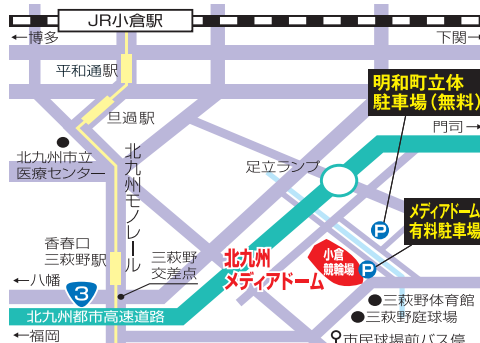

①17:05頃～ ②19:41頃～

場所

4F ステージ

福岡を拠点に活動する
注目アーティスト

ピアニスト ダリルライブ

時間

18:23頃～

場所

4F ステージ

表彰式MC

ジェフ太郎

時間

12レース終了後

場所

バンク

6.26金・27土・28日 時間 17:00～ 場所 第7ゲート

ベーカリーまほろば
イングリッシュ
マフィン等

オランダ

halo
ゴータチーズ
ホワイトカレー等

場所 4F ガイダンス横

ニュージーランド

100円角打ちにて、
ニュージーランド産
ワインを提供

LINE 小倉けいりん
公式LINE

X 小倉けいりん
公式 X

Instagram 小倉けいりん
公式 Instagram

YouTube 小倉競輪
公式チャンネル

YouTube 小倉競輪
公式チャンネル
LIVE

ご案内

- JR小倉駅からモノレール(香春口三萩野駅)下車。そこから徒歩で約7分
 - 北九州都市高速道路足立ランプから車で約2分
 - 国道3号三萩野交差点から車で約3分
- ※駐車台数に限りがありますので、なるべく最寄りの公共交通機関をご利用ください。