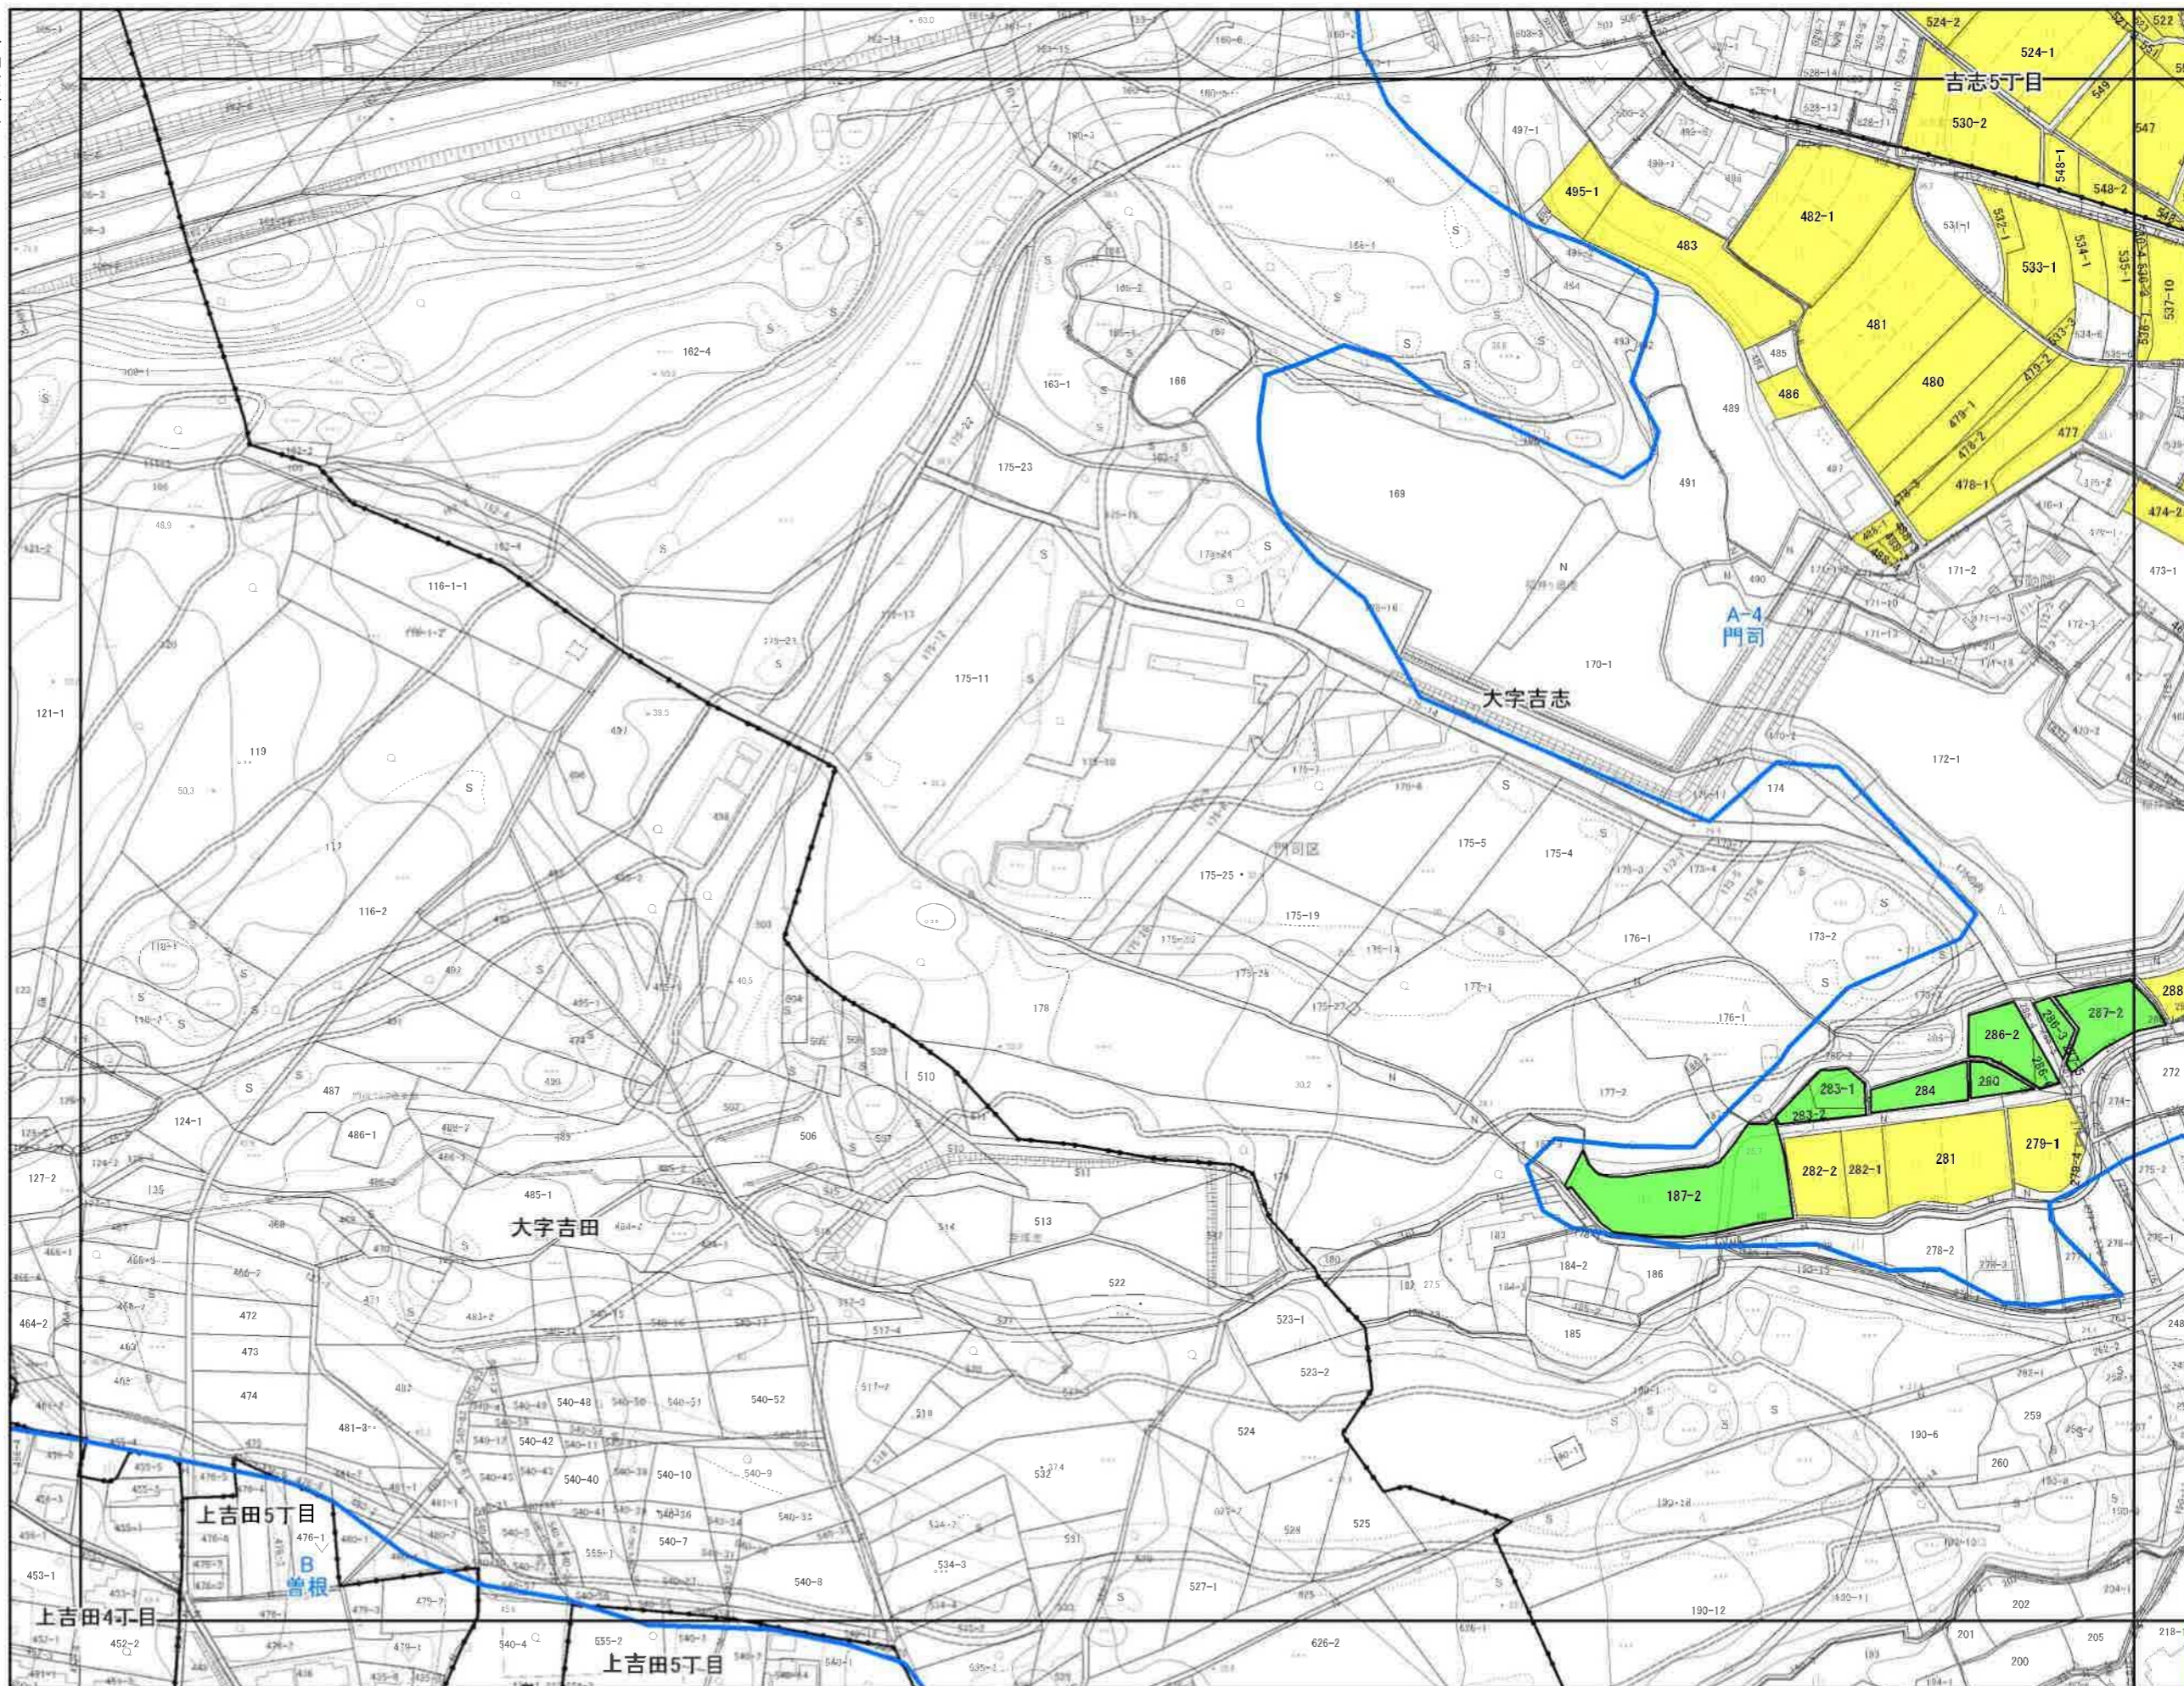

計画変更の内容 (編入・除外・用途区分の変更)

整理番号	区域番号	土地の所在	用途区分	台帳地目	現況	面積(m ²)	計画変更の目的
8-1	A-4	北九州市門司区 大字吉志187番2	農地 ↓ 農業振興 地域	田	田	(1947.00)	駐車場の新設
8-2	A-4	北九州市門司区 大字吉志280番				(502.00)	駐車場の新設
8-3	A-4	北九州市門司区 大字吉志283番1				(264.00)	駐車場の新設
8-4	A-4	北九州市門司区 大字吉志283番2				(433.00)	駐車場の新設
8-5	A-4	北九州市門司区 大字吉志284番				(571.00)	駐車場の新設
8-6	A-4	北九州市門司区 大字吉志286番2				(565.00)	駐車場の新設
8-7	A-4	北九州市門司区 大字吉志286番3				(49.00)	駐車場の新設
8-8	A-4	北九州市門司区 大字吉志286番6				(23.00)	駐車場の新設
8-9	A-4	北九州市門司区 大字吉志287番2				(610.00)	駐車場の新設
8-10	A-4	北九州市門司区 大字吉志287番5				(11.00)	駐車場の新設
計		1件 10筆 -4,975.00m ²	田 畑 樹園地 採草牧草地 農業用施設用地 その他()	10筆	-4,975.00m ²		

画変更のうち転用を伴う事案の内容 (編入・除外・用途区分の変更)

整理番号	転用事業者		事業内容	農地法その他に関する内容
	住所	氏名(法人名)		
8	北九州市門司区 大字吉志467番地	二本松 美和子	駐車場の新設	

農振土地利用計画図

令和七年八月

位置図

除外

- 凡例**
- 行政界
 - 農業振興地域
 - A-1 地区区域
 - 市街化区域
 - 農用地区域
 - 農地
 - 農業用施設用地

北九州市

地番図情報は、令和5年1月1日現在
この図は、地番の配置を示したもので、権利関係等の確認は、
法務局備付の図面によってください。

1:2,500

100 50 0 100メートル

農振土地利用計画図

令和七年八月

位置図

除外