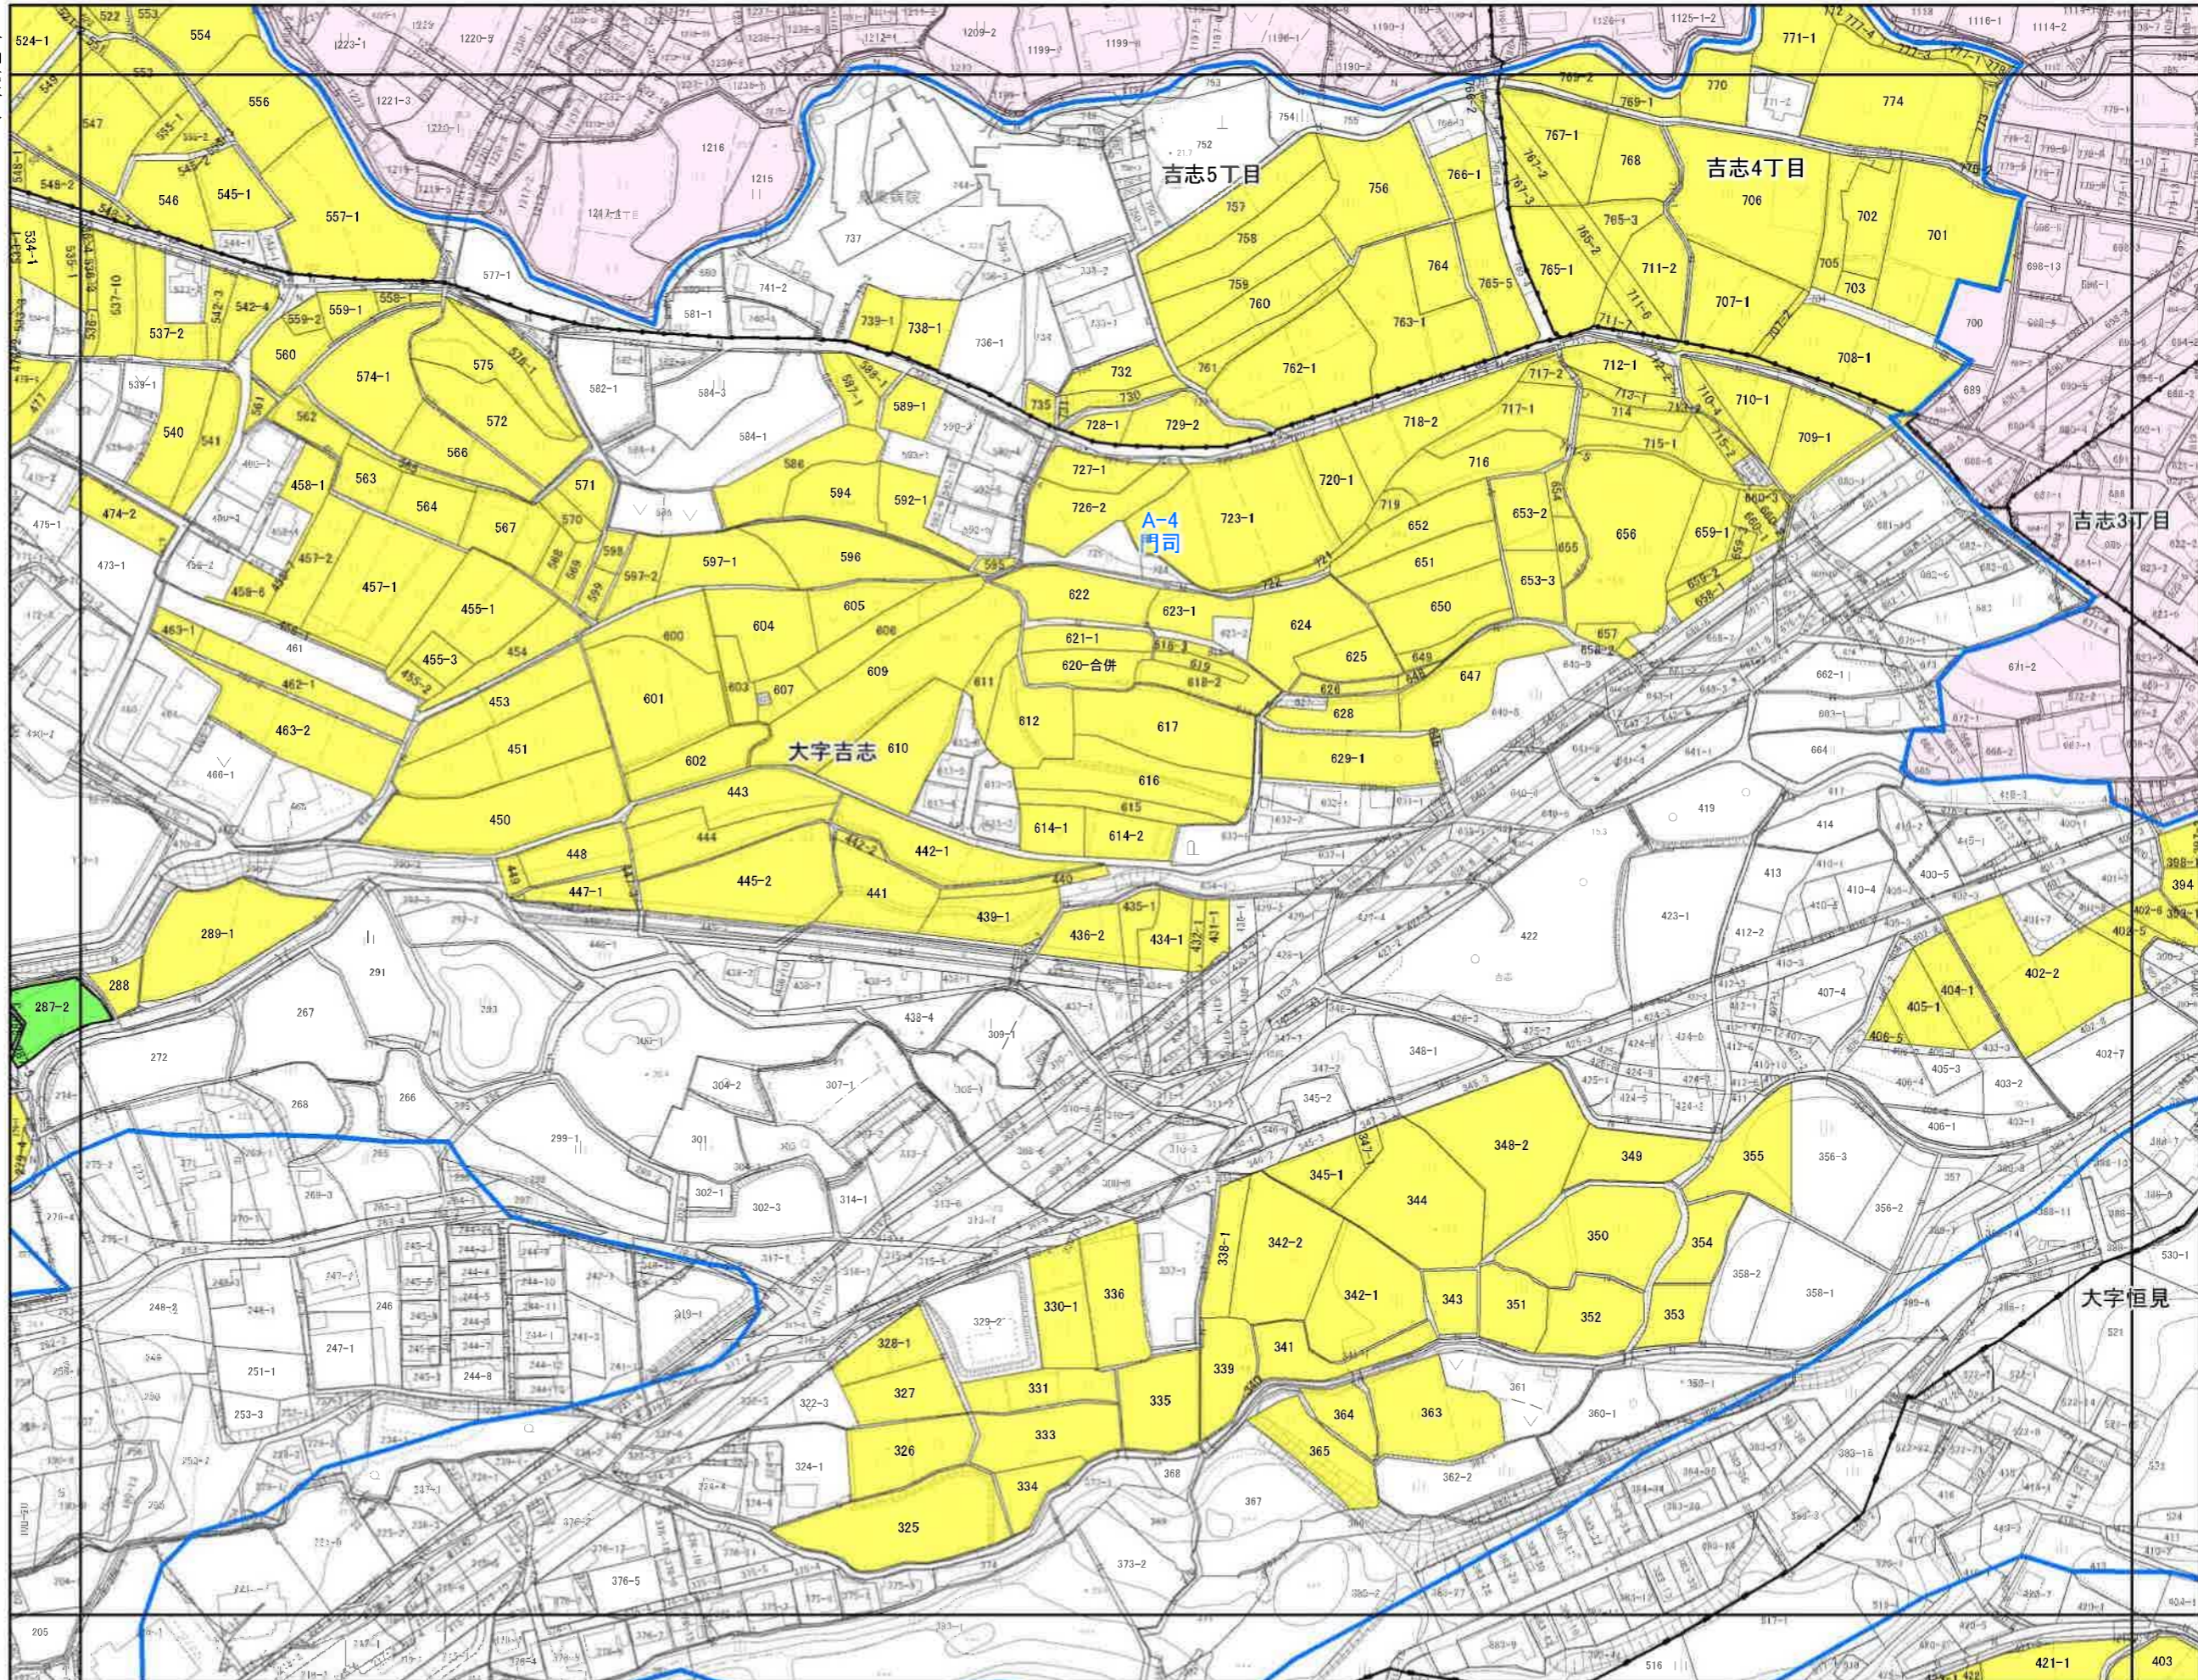

画変更のうち転用を伴う事案の内容 (編入・除外・用途区分の変更)

整理番号	転用事業者		事業内容	農地法その他に関する内容
	住所	氏名(法人名)		
8	北九州市門司区 大字吉志467番地	二本松 美和子	駐車場の新設	

農振土地利用計画図

令和七年八月

位置図

除外

- 凡例**
- 行政界
 - 農業振興地域
 - A-1 地区区域
 - 市街化区域
 - 農用地区域
 - 農地
 - 農業用施設用地

北九州市

地番図情報は、令和5年1月1日現在
この図は、地番の配置を示したもので、権利関係等の確認は、
法務局備付の図面によってください。

1:2,500

100 50 0 100メートル

農振土地利用計画図

令和七年八月

位置図

除外