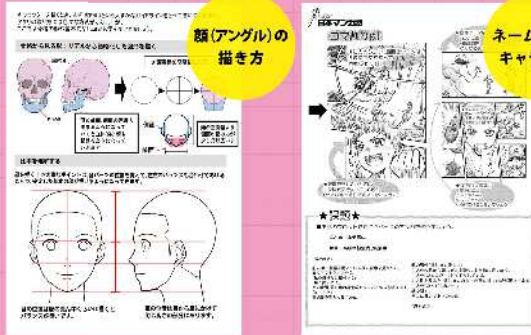

部門紹介

キャラクター部門

定員 20名(受講前審査合格者)

表情、ポーズ、衣装などを中心に、マンガ制作に特化したキャラクター表現を習得し、「キャラクリエイター」を目指す。

カリキュラム例