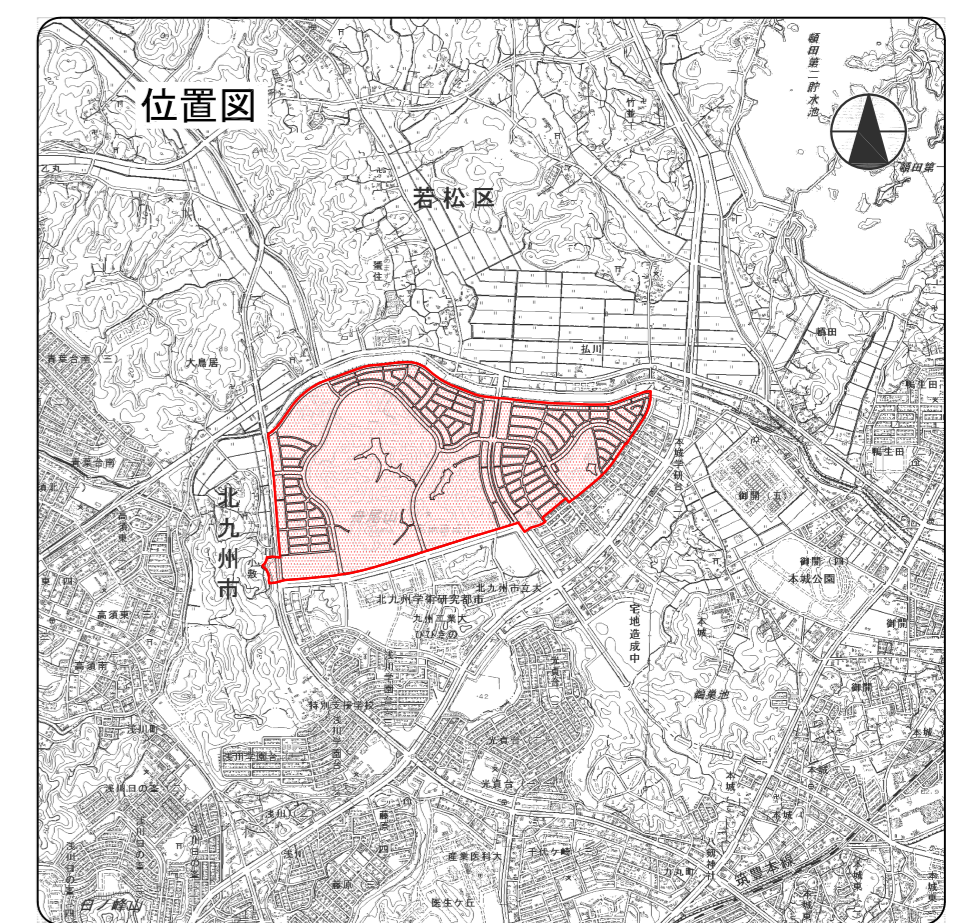

北九州市住居表示新旧対照案内図 <若松区>

(平成30年6月23日施行)

- 小敷ひびきの一、二丁目
- 塩屋一丁目
- 塩屋二丁目 12~19街区
- 塩屋三丁目 16~34街区
- 塩屋四丁目
- ひびきの北

八幡西区

凡例							青字	()	文	行
区界	新区界	旧区界	街区界	既街区符号	住居番号	道	河川及び水路	新町名	旧町名	学校

縮尺 1:2,500

不許複製
北九州市役所