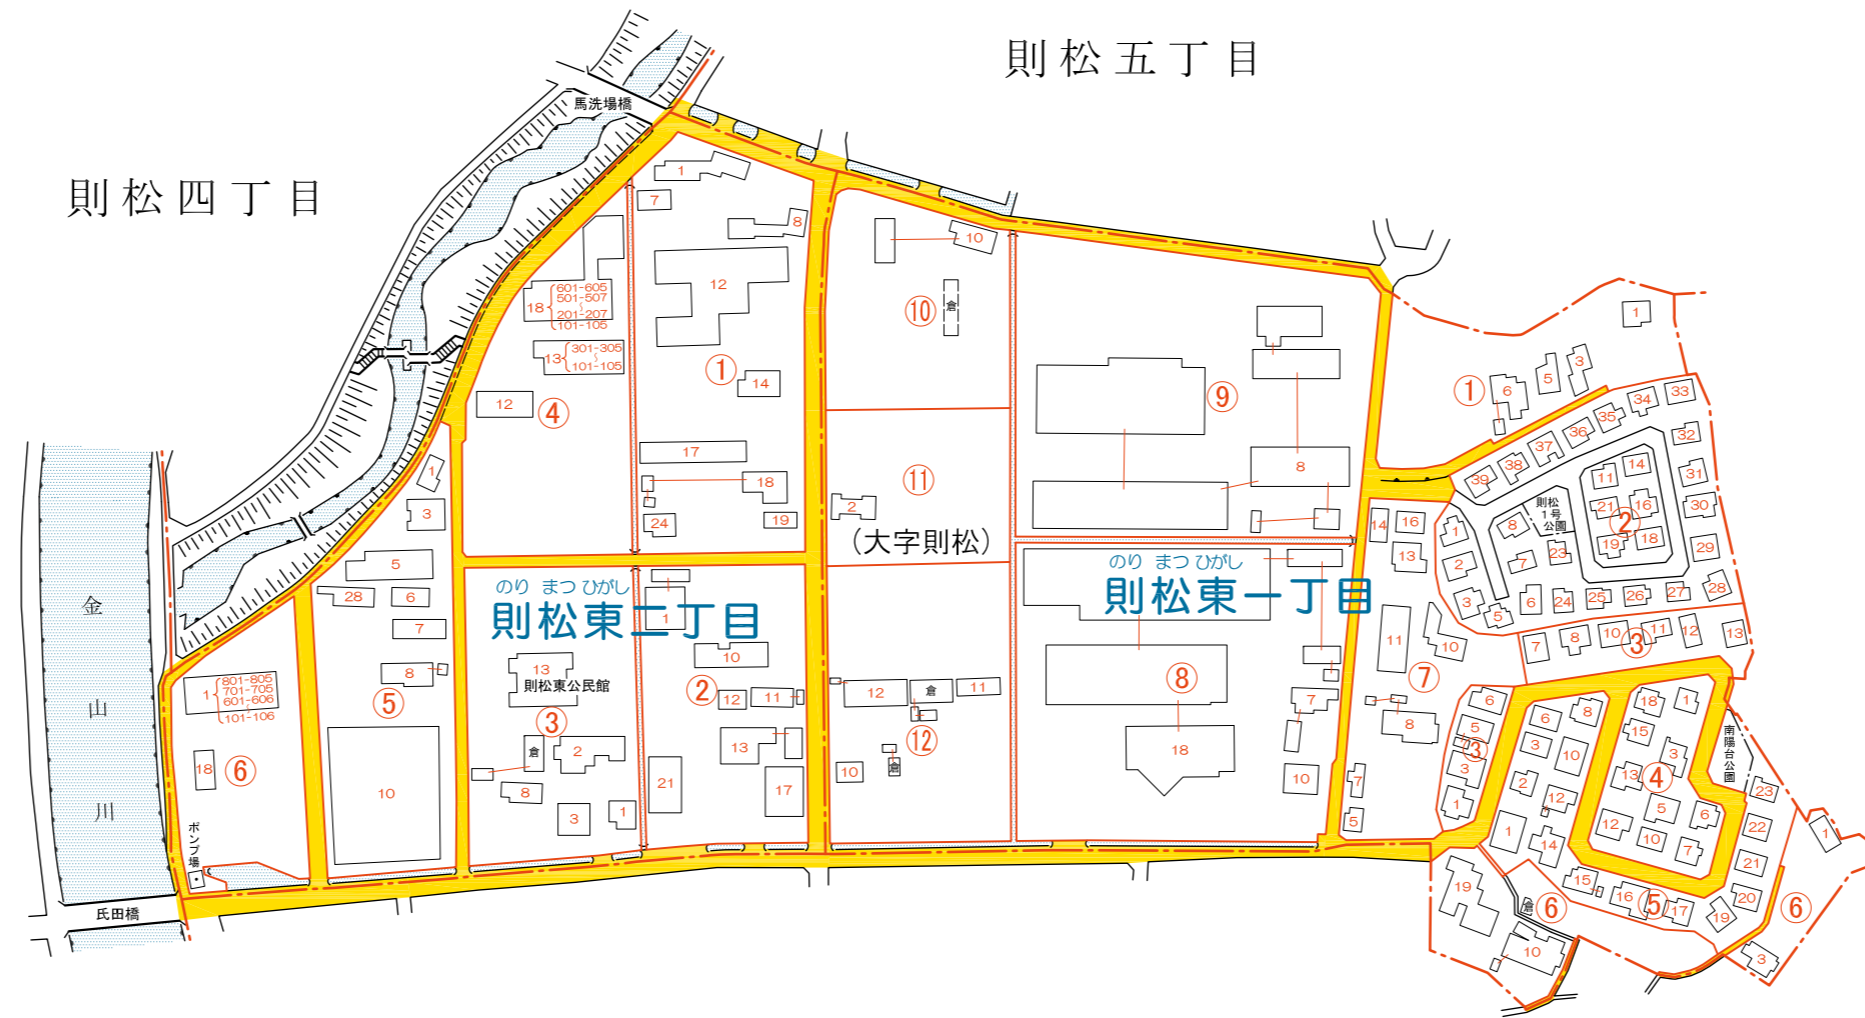

北九州市住居表示新旧対照案内図 <八幡西区>

(平成24年6月1日施行)

のり まつ ひがし
則松東一、二丁目

縮尺 1:2,500

不許複製
北九州市役所

凡							青字	()
例	新町界	街区界	街区符号	住居番号	道	河川及び水路	倉庫	新町名 旧町名