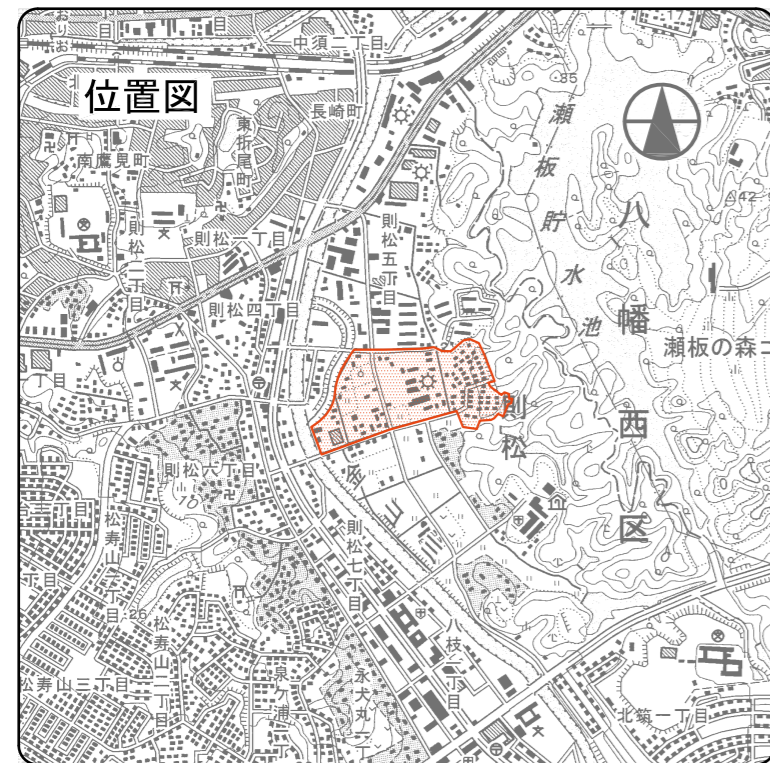

北九州市住居表示新旧対照案内図 <八幡西区>

(平成24年6月1日施行)

のり まつ ひがし
則松東一、二丁目

縮尺 1:2,500

不許複製
北九州市役所

凡							青字	()
例	新町界	街区界	街区符号	住居番号	道	河川及び水路	倉庫	新町名 旧町名