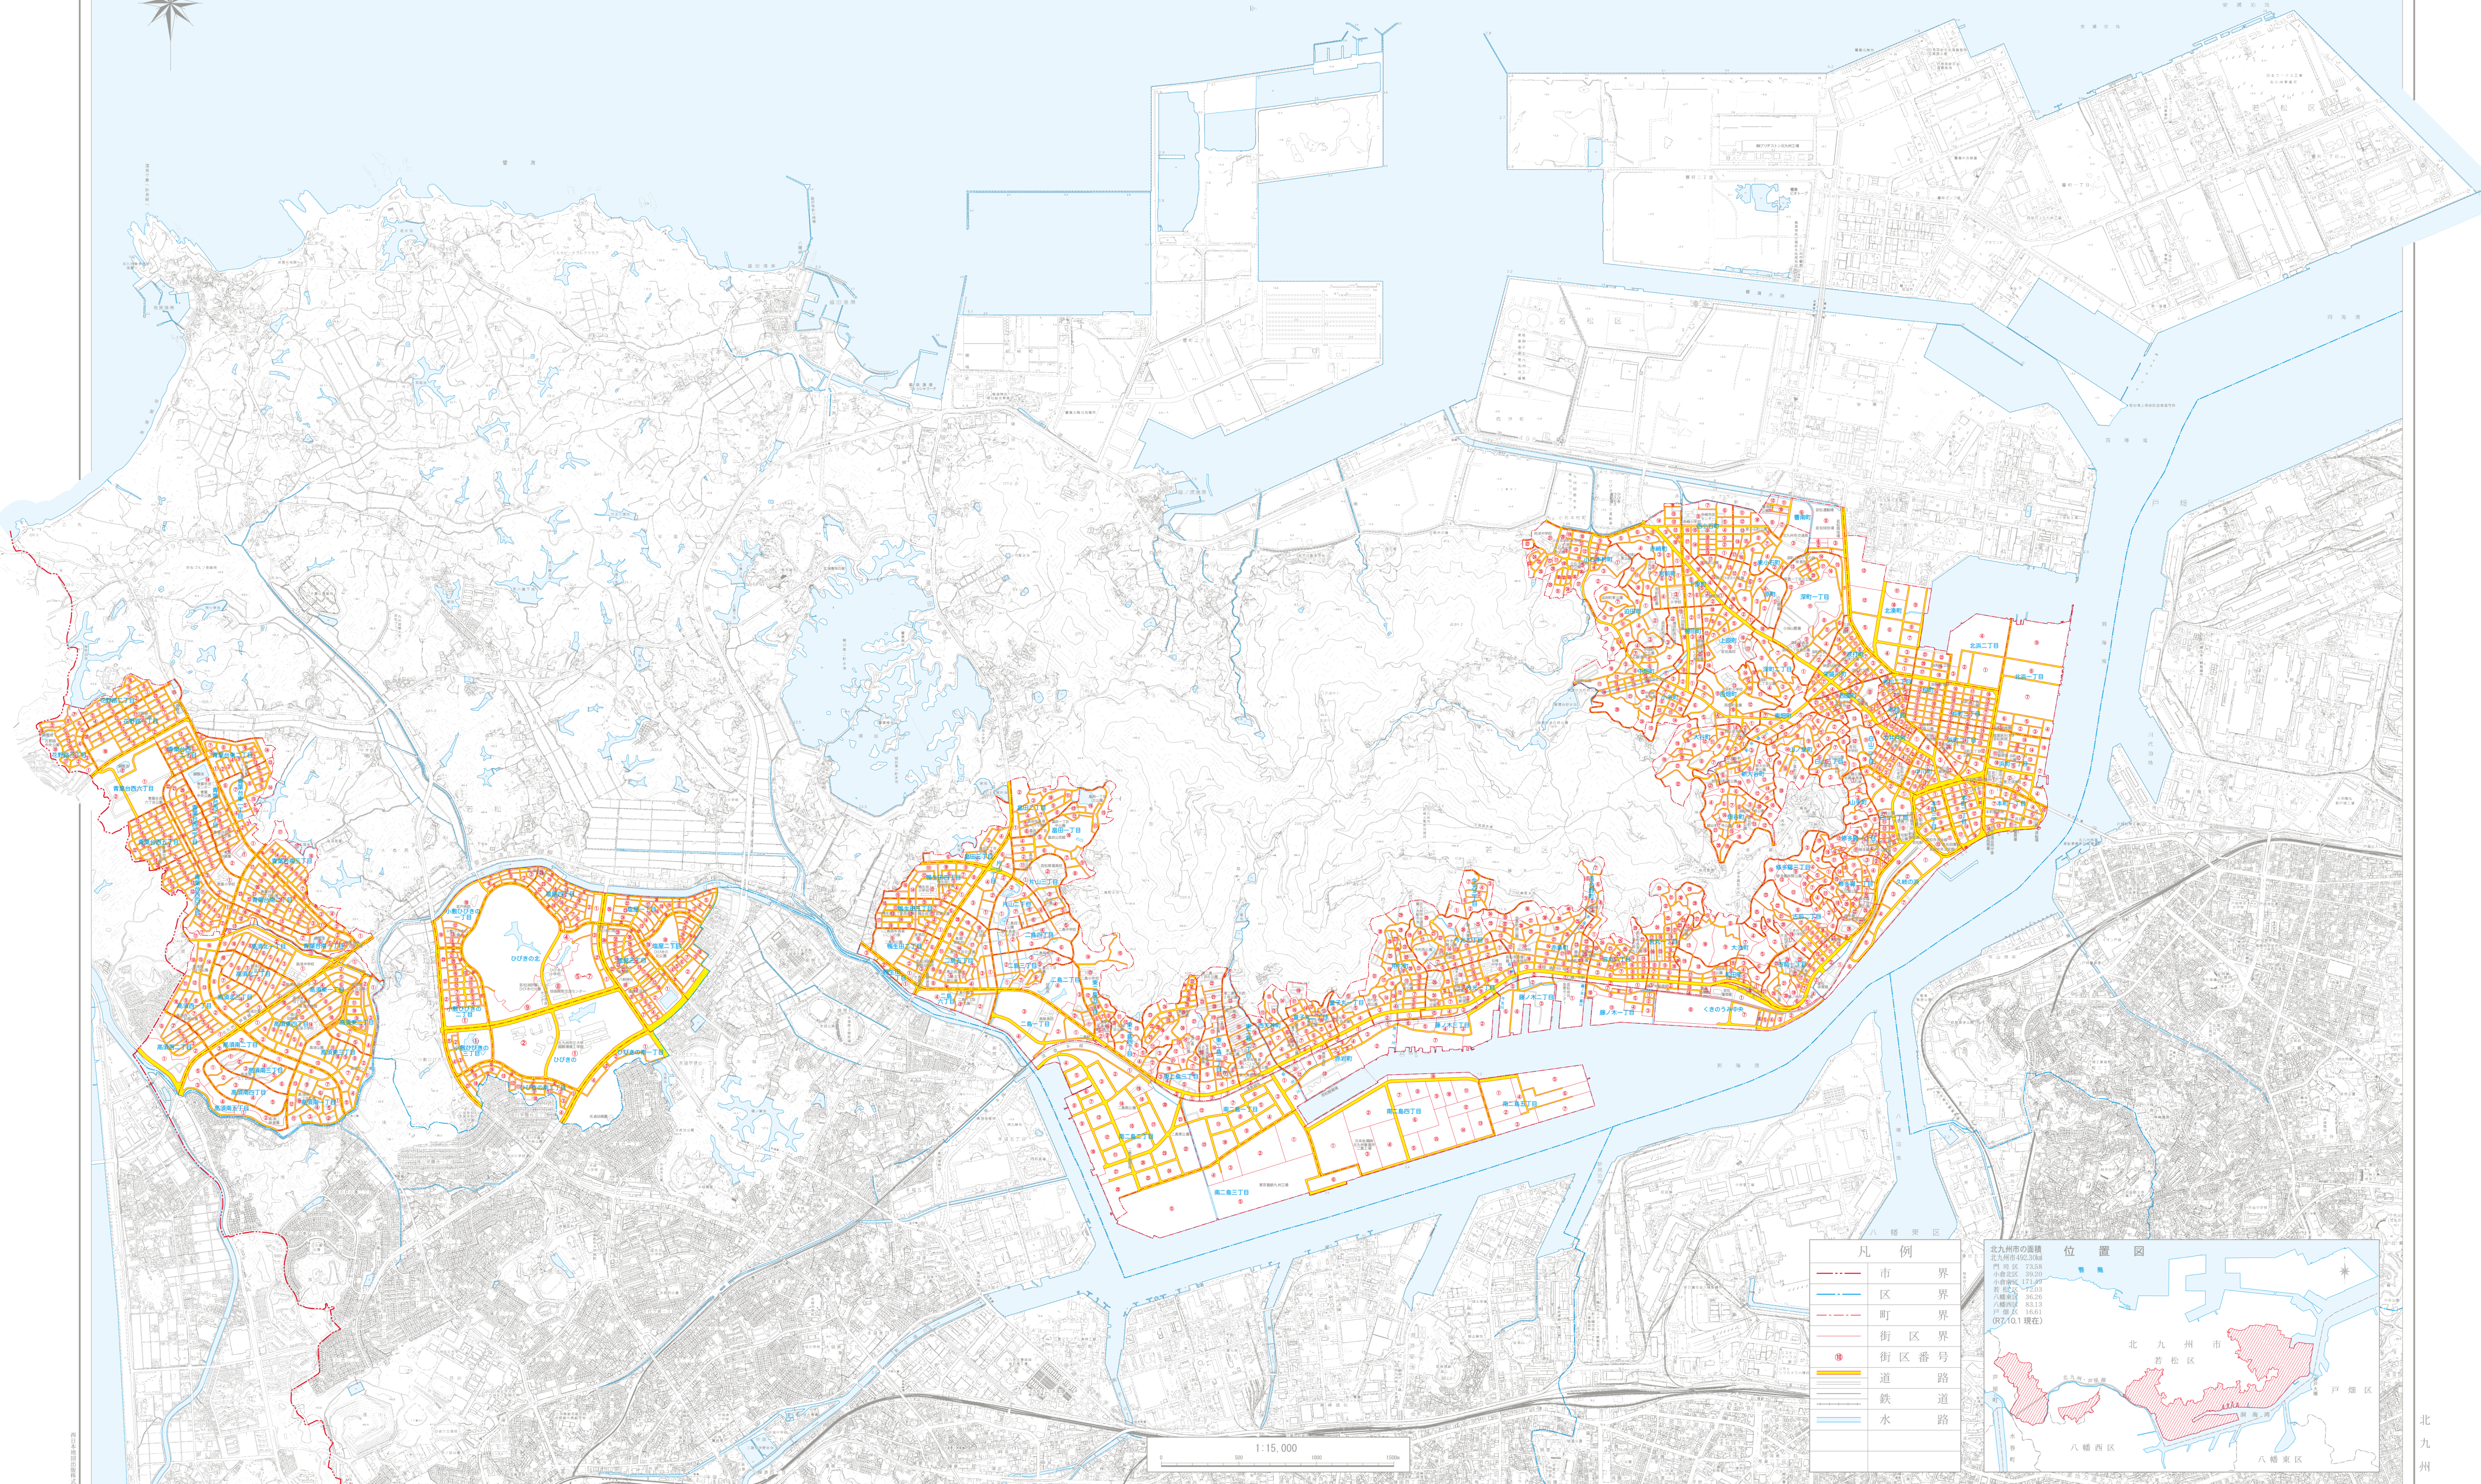

若松区住居表示案内図

凡例

	市界
	区界
	町界
	街区界
	街区番号
	道
	鉄道
	水路

1:15,000