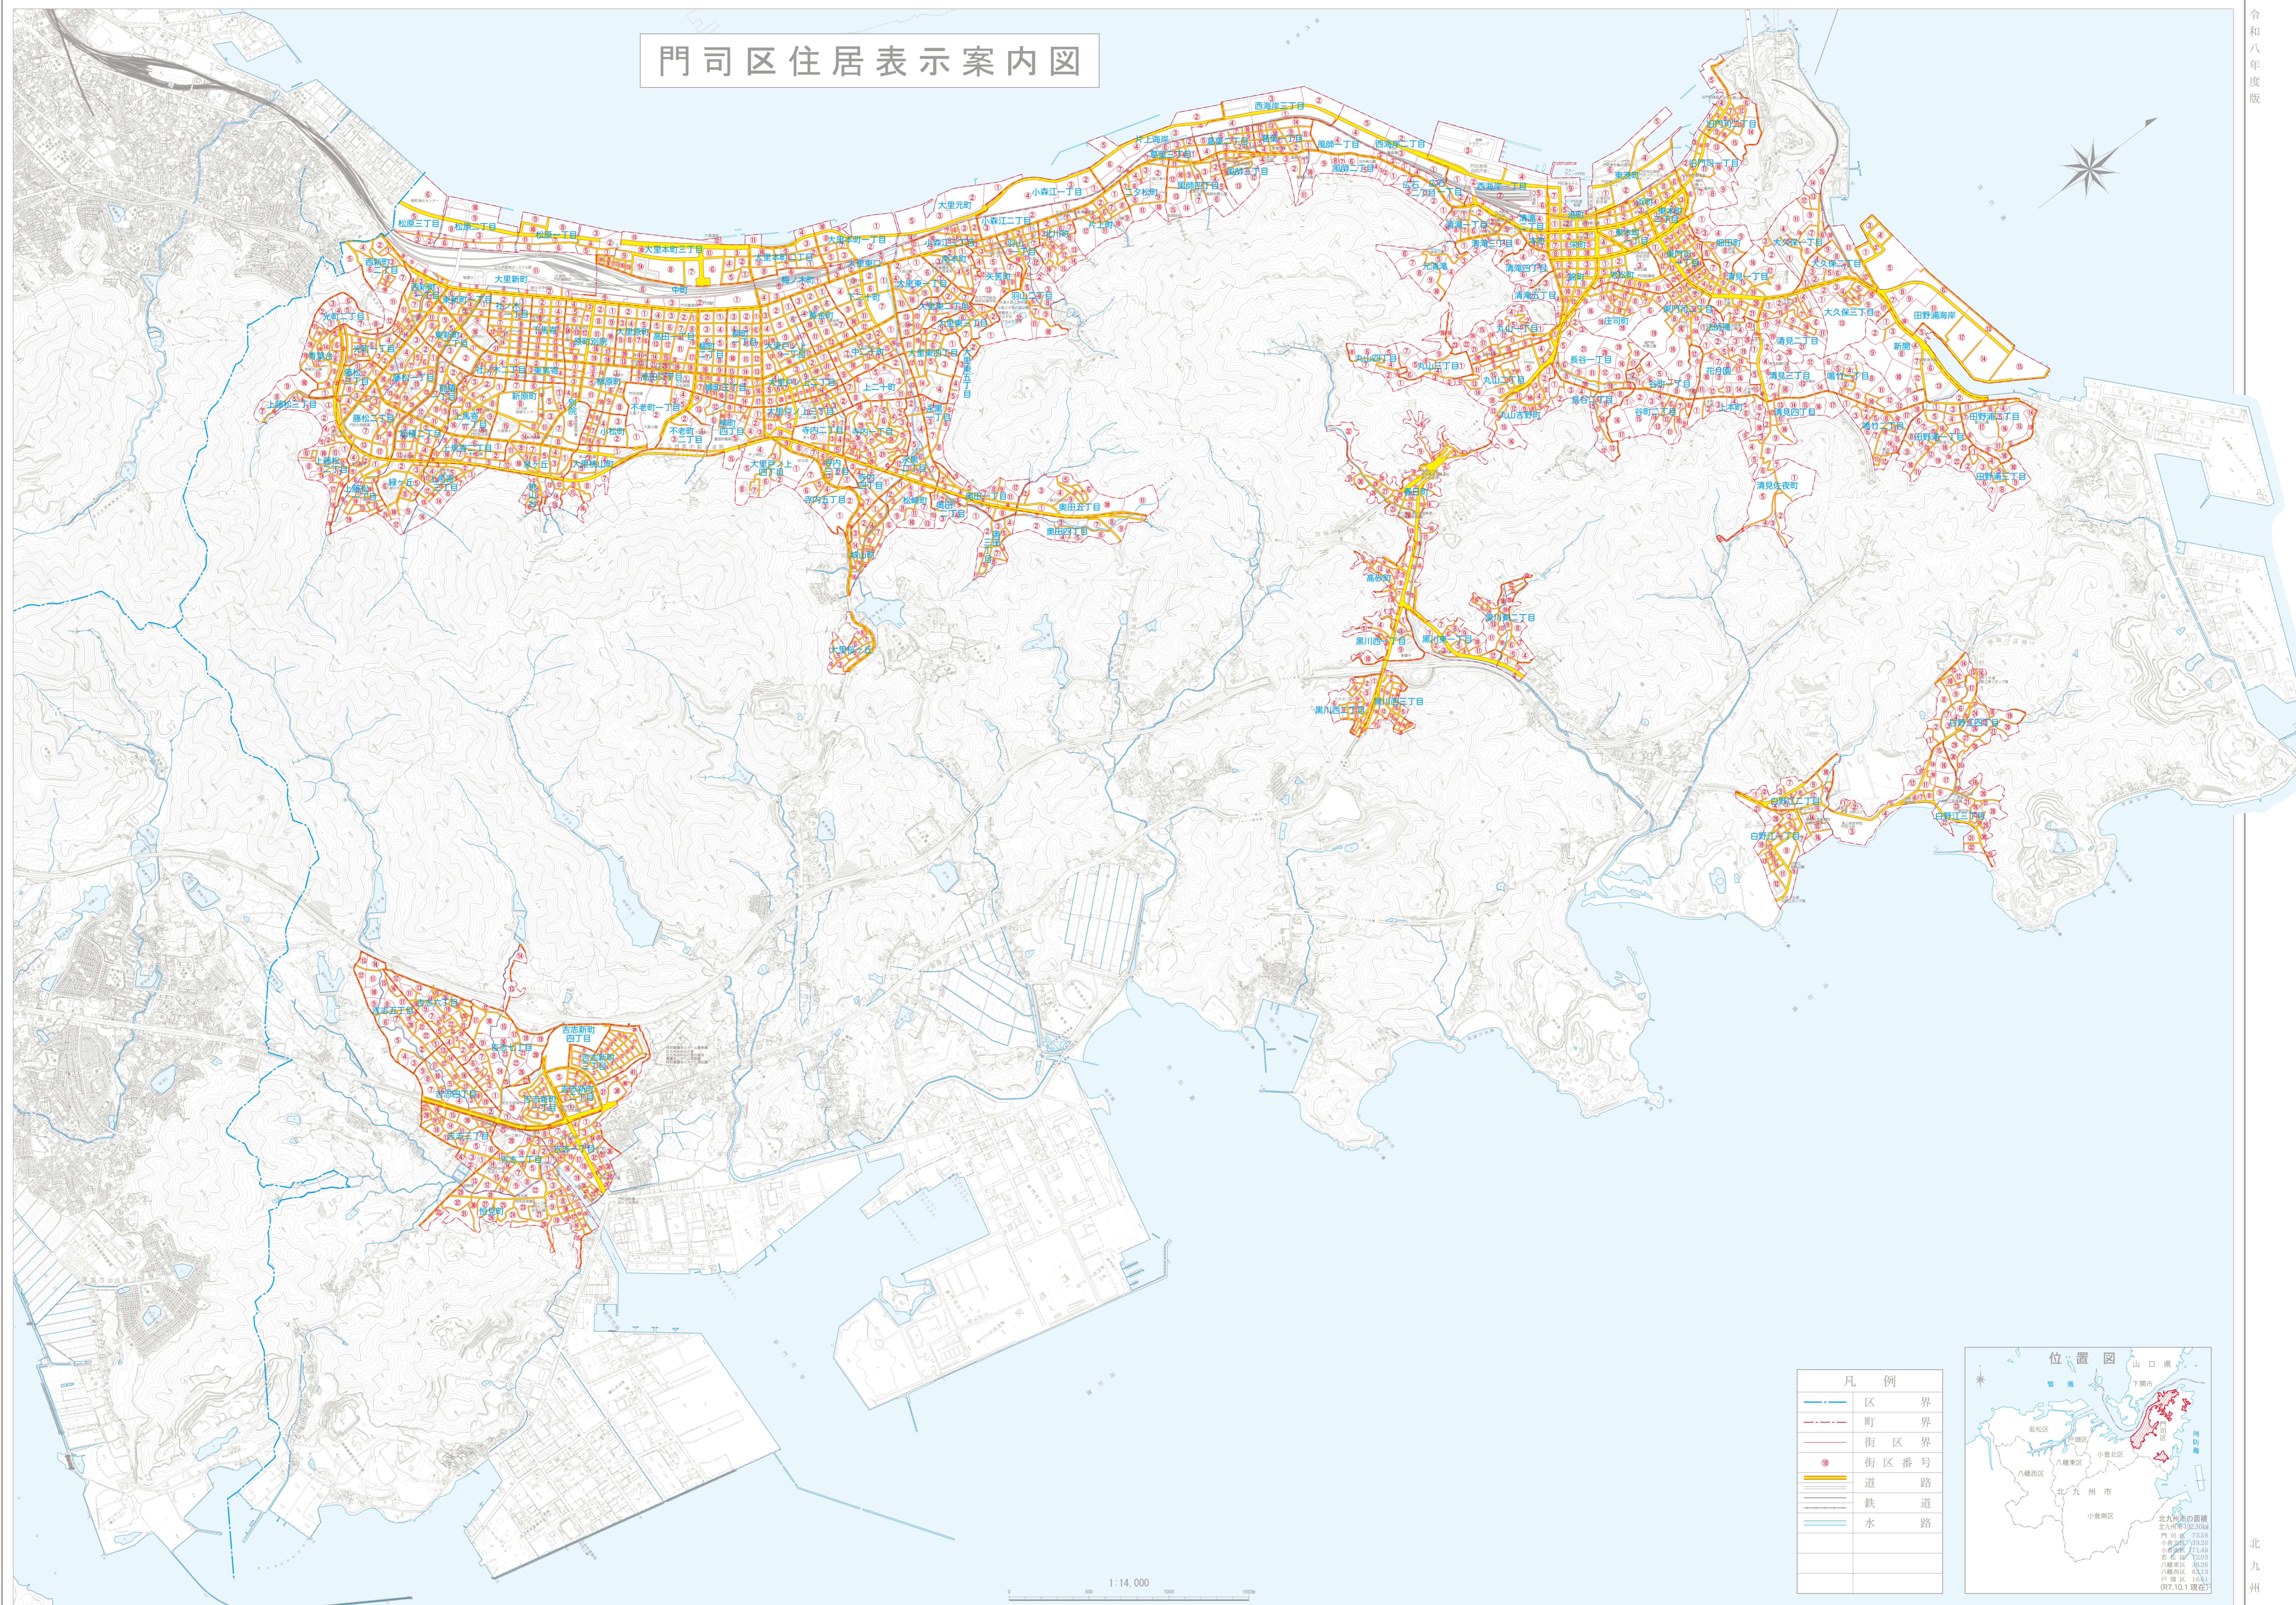

# 門司区住居表示案内図

1:14,000

凡例	
	区界
	町界
	街区界
	街区番号
	道路
	鉄道
	水路

この門司区住居表示案内図は、北九州市長の承認を得て、同市所管の測量成果を基盤として作成したものである。(承認番号 平成30年北九府統計部第147号)