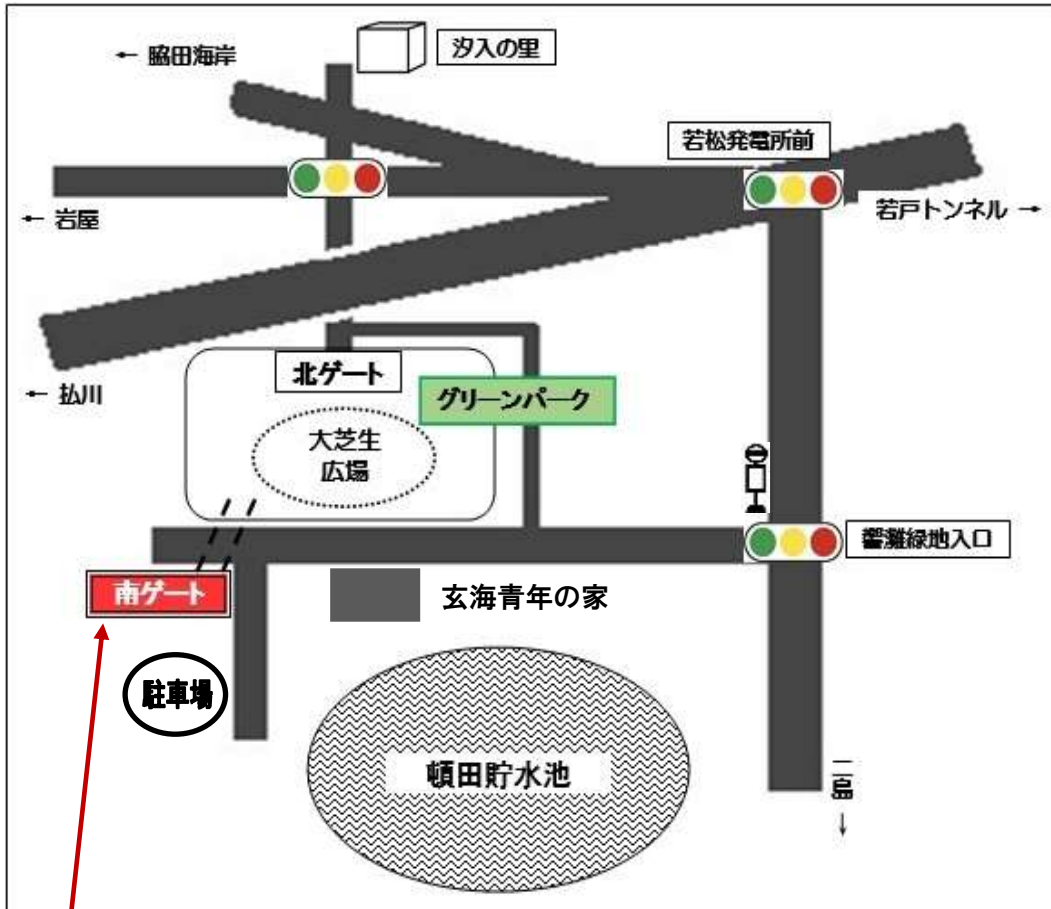

## 【グリーンパーク 南ゲート】(案内図)

### 【公共交通機関】

◎北九州市営バス

二島駅バス停 8:17始発

響灘緑地入口バス停

8:27到着

徒歩 ↓ 1.2km

グリーンパーク南ゲート

※ 帰りの二島駅行は、

11:49、14:35、16:34

しかないのご注意ください。