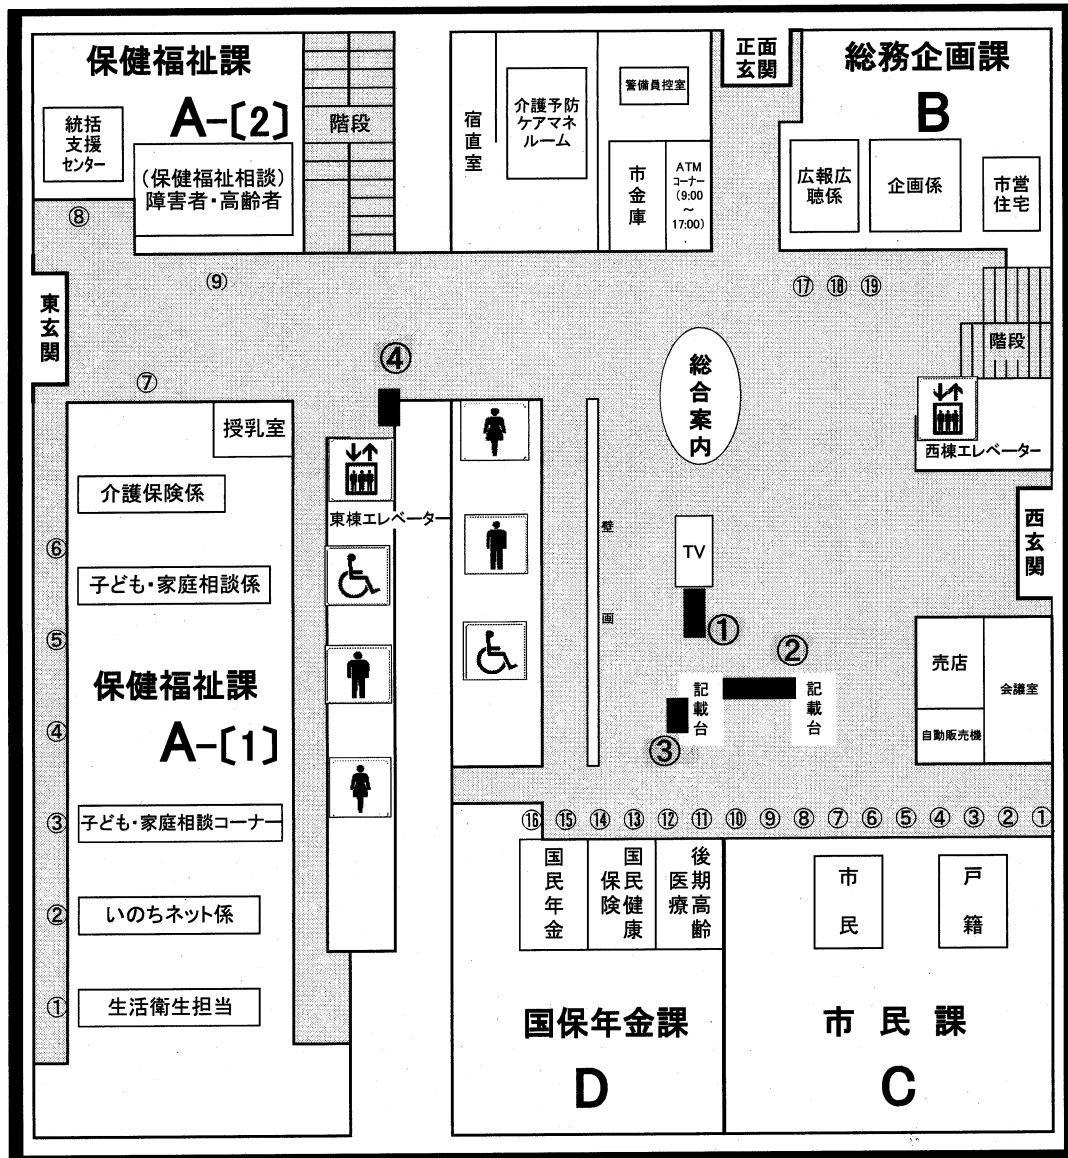

若松区役所駐車場(若戸大橋側)

西棟

# 若松区役所庁舎 1 F

(産業医大若松病院側)