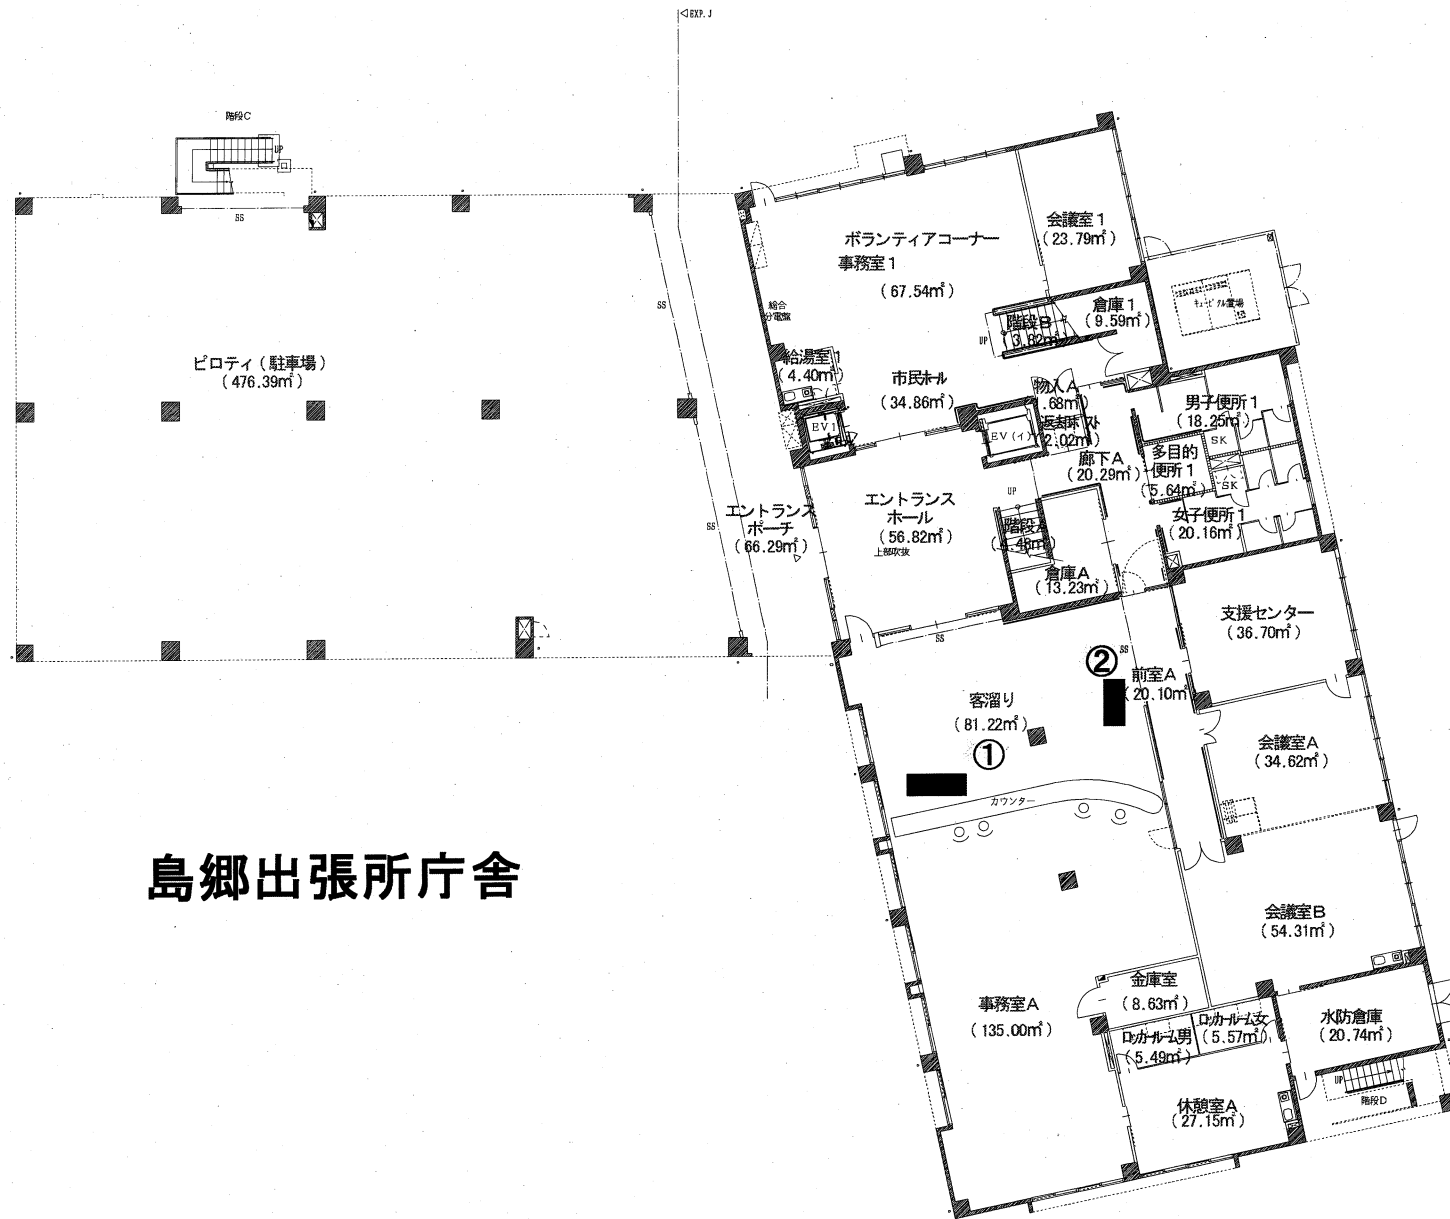

若松区役所駐車場(若戸大橋側)

西棟

# 若松区役所庁舎 1 F

(産業医大若松病院側)