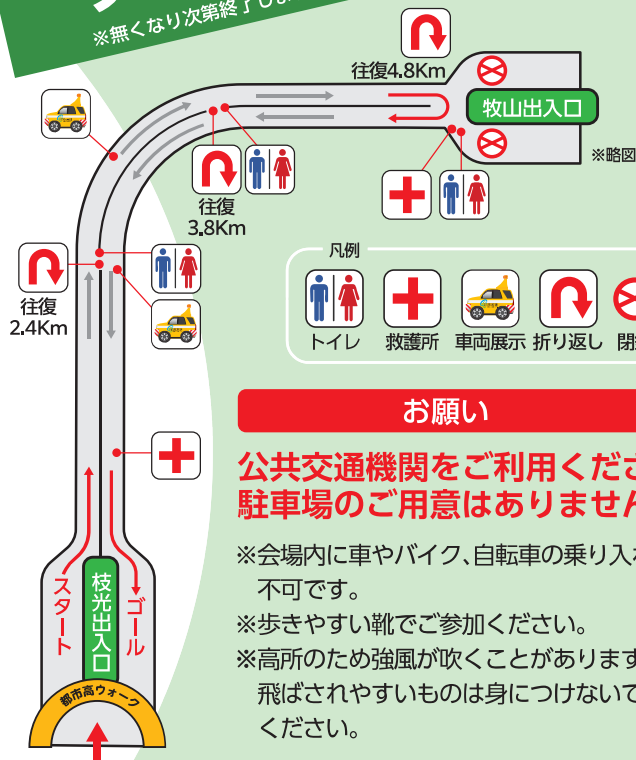

二度とない
体験をしよう。

参加無料
申込不要
小学生以下は保護者同伴
が必要です。

枝光ー牧山 開通記念

都市高ウォーク

日時 令和7年2月22日(土) 10時～14時

少雨決行 天候等により中止する場合はHPにてお知らせします

入場は13時まで

ウォーキングルート

新規供用

枝光～牧山間の往復

枝光入口(戸畑方面)をスタートし、牧山出入口で折り返して枝光出口に戻る4.8Km。
途中で折り返せる箇所もあります。

牧山出入口からは入退場できません。

都市高速オリジナルグッズを
プレゼント! (数量限定)
※無くなり次第終了します ※グッズはお帰りの際に出口でお渡しします

お願い

公共交通機関をご利用ください。
駐車場のご用意はありません。

※会場内に車やバイク、自転車の乗り入れは不可です。
※歩きやすい靴でご参加ください。
※高所のため強風が吹くことがあります。
飛ばされやすいものは身につけないでください。