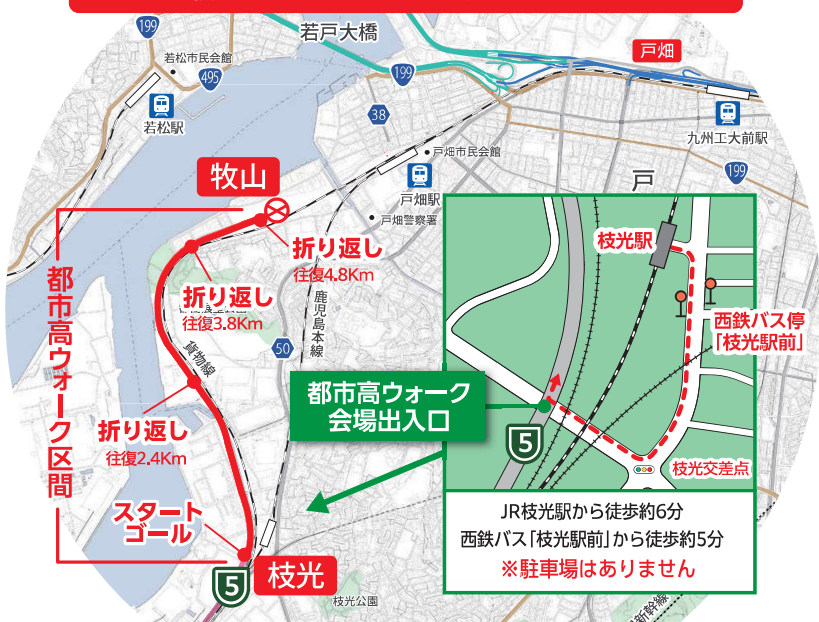

二度とない
体験をしよう。

参加無料
申込不要
小学生以下は保護者同伴
が必要です。

枝光ー牧山 開通記念

都市高ウォーク

日時 令和7年2月22日(土) 10時～14時

少雨決行 天候等により中止する場合はHPにてお知らせします

入場は13時まで

ウォーキングルート

新規供用

枝光～牧山間の往復

枝光入口(戸畑方面)をスタートし、牧山出入口で折り返して枝光出口に戻る4.8Km。
途中で折り返せる箇所もあります。

牧山出入口からは入退場できません。

都市高速オリジナルグッズを
プレゼント! (数量限定)
※無くなり次第終了します ※グッズはお帰りの際に出口でお渡しします

お願い

公共交通機関をご利用ください。
駐車場のご用意はありません。

※会場内に車やバイク、自転車の乗り入れは不可です。
※歩きやすい靴でご参加ください。
※高所のため強風が吹くことがあります。
飛ばされやすいものは身につけないでください。