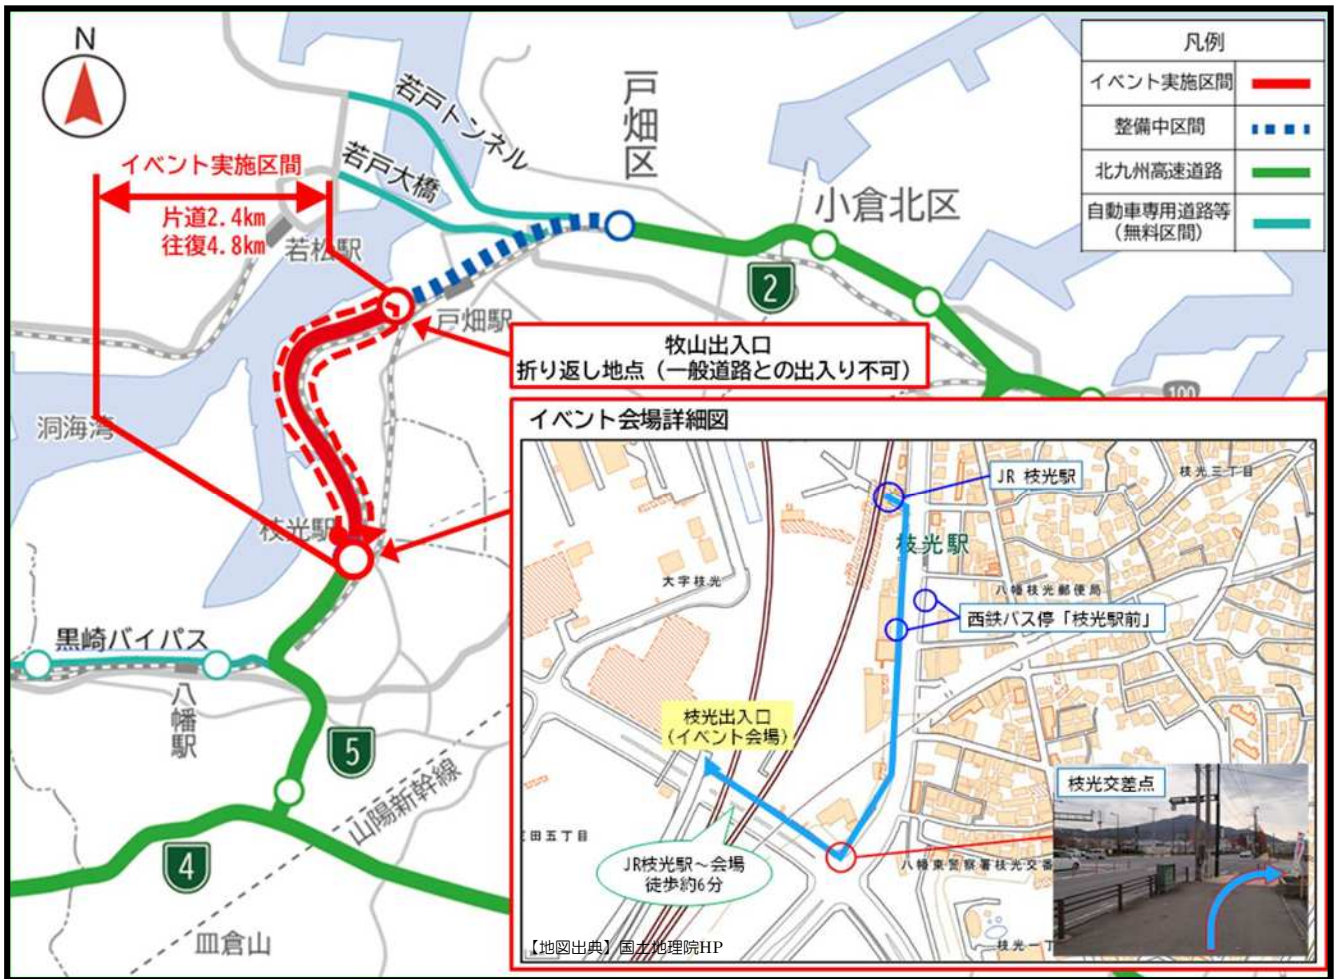

■ イベント実施区間の位置図