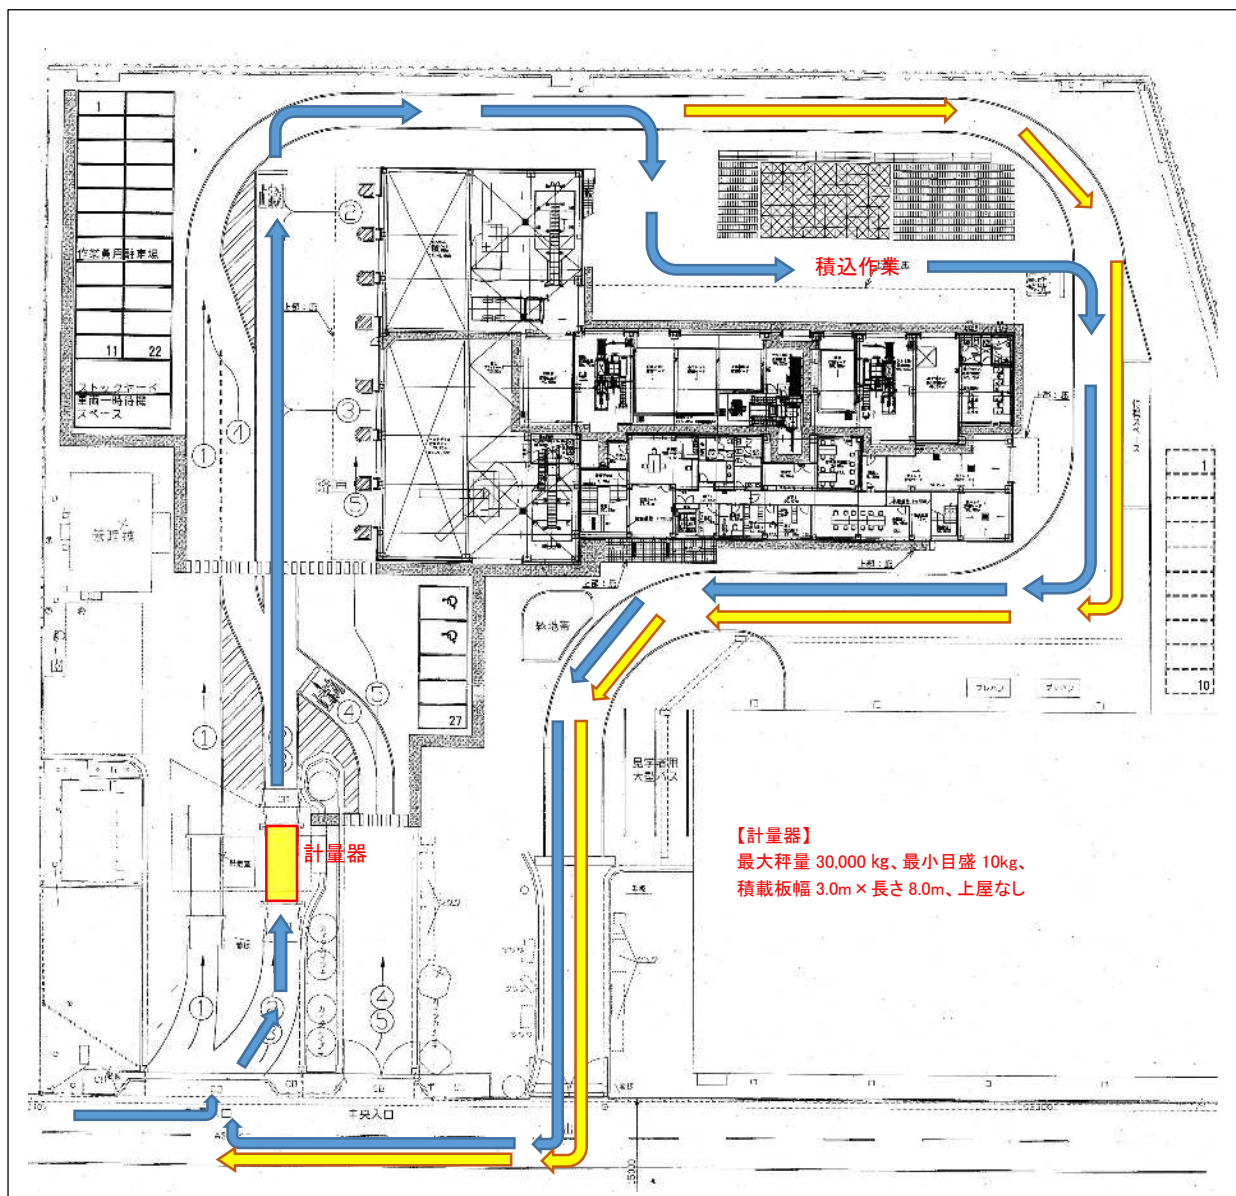

## 北九州市日明かんびん資源化センター位置図等

北九州市日明かんびん資源化センター  
〒803-0801 北九州市小倉北区西港町 97-3  
TEL:093-583-7200

場内動線図(下記の動線に従うこと)

➡ ①計量 (空車重量) → 積込 → ②計量 (積載重量)      ➡ 退出

## 北九州市本城かんびん資源化センター位置図等

北九州市本城かんびん資源化センター

〒807-0811 北九州市八幡西区洞北町7番10号

TEL:093-693-8525

旧車庫棟（現在取壊ししており、存在しない）

場内動線図(下記の動線に従うこと)

①計量（空車重量）→積込→②計量（積載重量）      退出