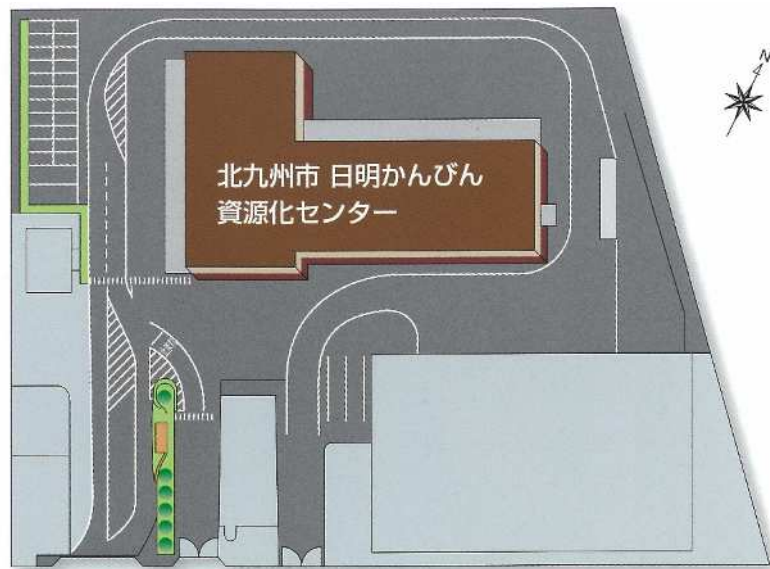

## 北九州市日明かんびん資源化センター位置図等

北九州市日明かんびん資源化センター  
〒803-0801 北九州市小倉北区西港町 97-3  
TEL:093-583-7200

場内動線図(下記の動線に従うこと)

➡ ①計量 (空車重量) → 積込 → ②計量 (積載重量)      ➡ 退出

## 北九州市本城かんびん資源化センター位置図等

北九州市本城かんびん資源化センター

〒807-0811 北九州市八幡西区洞北町7番10号

TEL:093-693-8525

旧車庫棟（現在取壊ししており、存在しない）

場内動線図(下記の動線に従うこと)

①計量（空車重量）→積込→②計量（積載重量）      退出