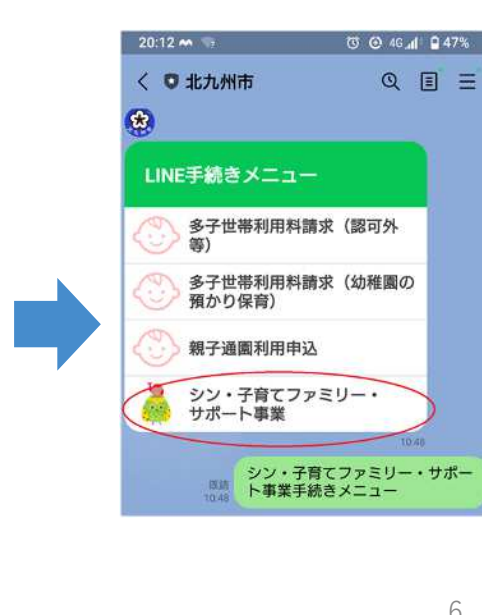

手続きメニューへの進み方

※表記は変更になる
可能性があります

Kitakyushu
Action!
動かせ、未来。北九州市

- ・下段の「ごみ分別検索／メニュー表示」をタップし、「手続き」をタップ
- ・「LINEでできる手続き」をタップ
- ・「シン・子育てファミリー・サポート事業」をタップ

右側のメニューが見えない場合は
画面を左にスクロールしてください。