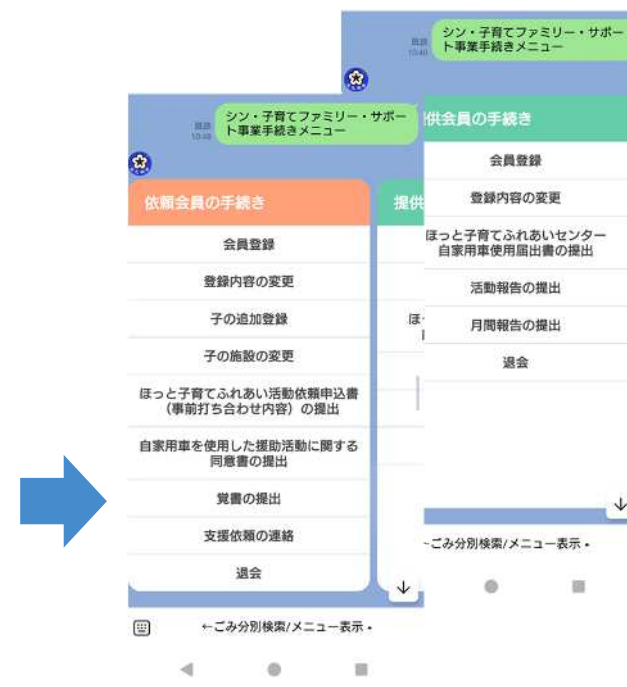

手続きメニューへの進み方

※表記は変更になる
可能性があります

Kitakyushu
Action!
動かせ、未来。北九州市

- ・下段の「ごみ分別検索／メニュー表示」をタップし、「手続き」をタップ
- ・「LINEでできる手続き」をタップ
- ・「シン・子育てファミリー・サポート事業」をタップ

右側のメニューが見えない場合は
画面を左にスクロールしてください。