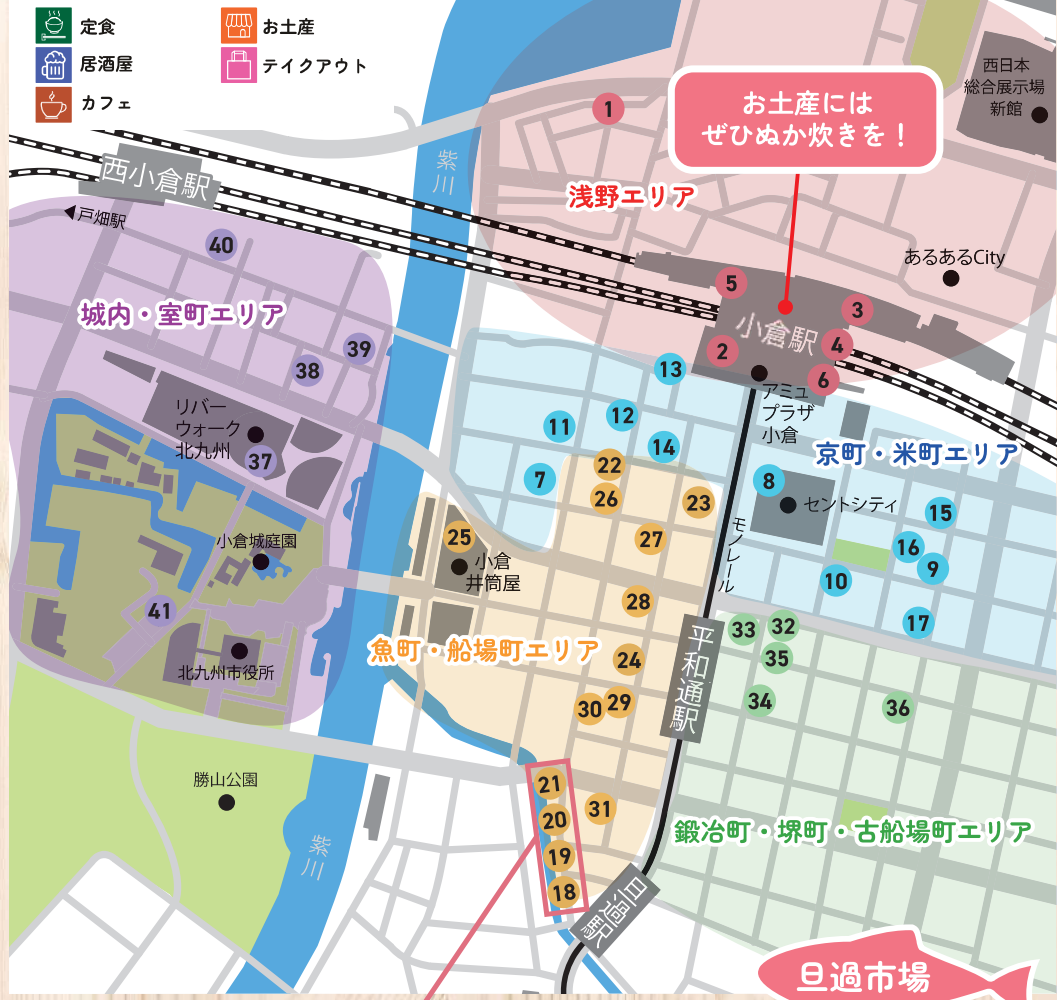

1 味処 矢野
浅野2-4-25

7 腸活Cafe ICHI
京町1-5-22 2階

8 おふくろの味とよや
京町3-1-1
セントシティ11階

9 味処 矢野 京町店
京町3-12-21

10 旬工房くら
米町1-3-10

18 旦那うどん
魚町4-1-36

小倉ぬか炊きマップ

2024年10月時点

19 百年床 宇佐美商店
魚町4-1-30

20 ぬかだき 橘屋
魚町4-1-15

21 ぬかみそだきふじた
魚町4-1-9

37 日田焼きそば専門店 たぬき
室町1-1-1 リバーウォーク4階

32 出雲蕎麦 本店
鍛冶町1-4-3

25 だるま堂
船場町1-1
井筒屋小倉店 本館6階

24 玉川食堂
魚町2-3-21 地下1階

23 焼うどん専門店 きつね
魚町1-6-13

22 縁起のえびちゃん
魚町1-2-15

- 2 アミューブラザ小倉** (1階 お土産売り場) 浅野1-1-1
- 3 おみやげ街道小倉** (新幹線 小倉駅構内) 浅野1-1-1
- 4 小倉銘品蔵** (JR小倉駅3階 改札横) 浅野1-1-1
- 5 ビエラ小倉** (3階 お土産売り場) 浅野1-1-1
- 6 魚衛門** (JR小倉駅1階 改札横) 浅野1-1-1 駅から三十歩横丁
- 11 味楽** 京町1-6-28
- 12 出雲蕎麦 京町店** 京町2-1-15
- 13 白頭山 駅前店** 京町2-4-6
- 14 活魚料理 黒田節** 京町2-6-19
- 15 大衆酒場 串と煮込みひろお** 京町3丁目11-17 石崎ビル1階南側
- 16 旬菜酒場 いちばん家** 京町3-12-4
- 17 ふくとく** 米町1-4-21 2階
- 26 酒房武蔵** 魚町1-2-20
- 27 思恩 真空管** 魚町1-4-15 2階
- 28 四季魚菜 独楽蔵** 魚町2-4-8
- 29 小倉おばん菜 玉乃井** 魚町3-3-9
- 30 旬魚と旬菜 竹なか** 魚町3-3-22
- 31 赤壁酒店** 魚町4-2-26 B3 青空市場
- 33 今昔亭** 鍛冶町1-1-8
- 34 酒蔵 大太鼓** 鍛冶町1-3-21
- 35 活魚 八雲亭** 鍛冶町1-4-3 2階
- 36 影虎** 鍛冶町1-7-8
- 38 ミッション(mission)** 室町2-2-9
- 39 久津の葉** 室町2-3-5
- 40 居酒屋まる** 室町3-3-7
- 41 しろテラス** 城内2-1