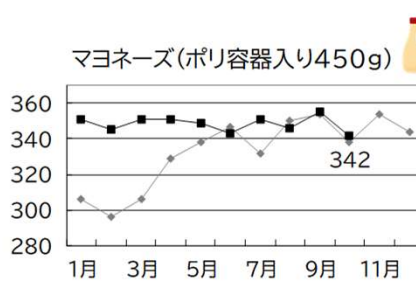

物価情報 【生活関連物資の10月価格動向】

※単位:円 価格は消費税を含みます

物価に関するお問い合わせは
☎871-0428

◎結果は令和6年10月に職員が市内の小売店舗で調査したものです。◎特価の価格も含まれますので、あくまで参考程度にしてください。
◎上記以外も調査しています。詳しくは、北九州市立消費生活センターのホームページをご覧ください。

※通話料はすべて有料です

い や や
消費者ホットライン ☎188 (あなたの地域の消費生活センターにつながります)

北九州市の相談窓口は次の4箇所です   **まずはお電話にてご相談下さい!**

- ●北九州市立消費生活センター ☎093-861-0999
  相談受付時間: 9時00分から16時45分(第3土曜日は13時まで)   休館日: 日曜日・祝日、年末年始
- ●小倉北相談窓口 ☎093-582-4500
  相談受付時間: 9時00分から16時45分   面談での相談: 週3回 月曜日・水曜日・金曜日(祝日、年末年始除く)
- ●八幡西相談窓口 ☎093-641-9782
  相談受付時間: 9時00分から16時45分   休館日: 土曜日・日曜日・祝日、年末年始
- ●小倉南相談窓口 ☎093-951-3610
  相談受付時間: 9時00分から16時45分   面談での相談: 週2回 火曜日・木曜日(祝日、年末年始除く)

※門司・若松・八幡東の各区相談窓口での面談は、消費生活センター ☎861-0999 へご相談ください