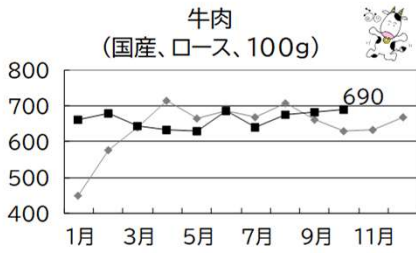

物価情報 【生活関連物資の10月価格動向】

※単位:円 価格は消費税を含みます

物価に関するお問い合わせは
☎871-0428

◎結果は令和6年10月に職員が市内の小売店舗で調査したものです。◎特価の価格も含まれますので、あくまで参考程度にしてください。
◎上記以外も調査しています。詳しくは、北九州市立消費生活センターのホームページをご覧ください。

※通話料はすべて有料です

い や や
消費者ホットライン ☎188 (あなたの地域の消費生活センターにつながります)

北九州市の相談窓口は次の4箇所です   **まずはお電話にてご相談下さい!**

- ●北九州市立消費生活センター ☎093-861-0999
  相談受付時間: 9時00分から16時45分(第3土曜日は13時まで)   休館日: 日曜日・祝日、年末年始
- ●小倉北相談窓口 ☎093-582-4500
  相談受付時間: 9時00分から16時45分   面談での相談: 週3回 月曜日・水曜日・金曜日(祝日、年末年始除く)
- ●八幡西相談窓口 ☎093-641-9782
  相談受付時間: 9時00分から16時45分   休館日: 土曜日・日曜日・祝日、年末年始
- ●小倉南相談窓口 ☎093-951-3610
  相談受付時間: 9時00分から16時45分   面談での相談: 週2回 火曜日・木曜日(祝日、年末年始除く)

※門司・若松・八幡東の各区相談窓口での面談は、消費生活センター ☎861-0999 へご相談ください