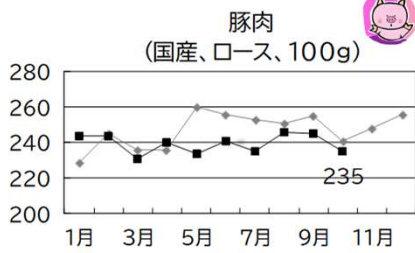

物価情報 【生活関連物資の10月価格動向】

※単位:円 価格は消費税を含みます

物価に関するお問い合わせは
☎871-0428

◎結果は令和6年10月に職員が市内の小売店舗で調査したものです。◎特価の価格も含まれますので、あくまで参考程度にしてください。
◎上記以外も調査しています。詳しくは、北九州市立消費生活センターのホームページをご覧ください。

※通話料はすべて有料です

い や や
消費者ホットライン ☎188 (あなたの地域の消費生活センターにつながります)

北九州市の相談窓口は次の4箇所です   **まずはお電話にてご相談下さい!**

- ●北九州市立消費生活センター ☎093-861-0999
  相談受付時間: 9時00分から16時45分(第3土曜日は13時まで)   休館日: 日曜日・祝日、年末年始
- ●小倉北相談窓口 ☎093-582-4500
  相談受付時間: 9時00分から16時45分   面談での相談: 週3回 月曜日・水曜日・金曜日(祝日、年末年始除く)
- ●八幡西相談窓口 ☎093-641-9782
  相談受付時間: 9時00分から16時45分   休館日: 土曜日・日曜日・祝日、年末年始
- ●小倉南相談窓口 ☎093-951-3610
  相談受付時間: 9時00分から16時45分   面談での相談: 週2回 火曜日・木曜日(祝日、年末年始除く)

※門司・若松・八幡東の各区相談窓口での面談は、消費生活センター ☎861-0999 へご相談ください