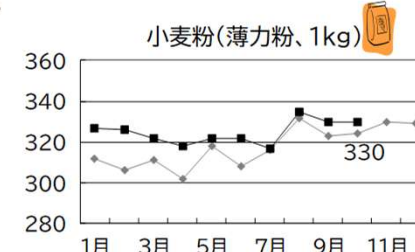

物価情報 【生活関連物資の10月価格動向】

※単位:円 価格は消費税を含みます

物価に関するお問い合わせは
☎871-0428

◎結果は令和6年10月に職員が市内の小売店舗で調査したものです。◎特価の価格も含まれますので、あくまで参考程度にしてください。
◎上記以外も調査しています。詳しくは、北九州市立消費生活センターのホームページをご覧ください。

※通話料はすべて有料です

い や や
消費者ホットライン ☎188 (あなたの地域の消費生活センターにつながります)

北九州市の相談窓口は次の4箇所です   **まずはお電話にてご相談下さい!**

- ●北九州市立消費生活センター ☎093-861-0999
  相談受付時間: 9時00分から16時45分(第3土曜日は13時まで)   休館日: 日曜日・祝日、年末年始
- ●小倉北相談窓口 ☎093-582-4500
  相談受付時間: 9時00分から16時45分   面談での相談: 週3回 月曜日・水曜日・金曜日(祝日、年末年始除く)
- ●八幡西相談窓口 ☎093-641-9782
  相談受付時間: 9時00分から16時45分   休館日: 土曜日・日曜日・祝日、年末年始
- ●小倉南相談窓口 ☎093-951-3610
  相談受付時間: 9時00分から16時45分   面談での相談: 週2回 火曜日・木曜日(祝日、年末年始除く)

※門司・若松・八幡東の各区相談窓口での面談は、消費生活センター ☎861-0999 へご相談ください