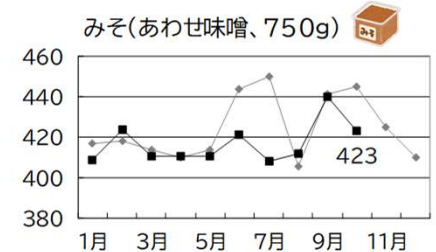

物価情報 【生活関連物資の10月価格動向】

※単位:円 価格は消費税を含みます

物価に関するお問い合わせは
☎871-0428

◎結果は令和6年10月に職員が市内の小売店舗で調査したものです。◎特価の価格も含まれますので、あくまで参考程度にしてください。
◎上記以外も調査しています。詳しくは、北九州市立消費生活センターのホームページをご覧ください。

※通話料はすべて有料です

い や や
消費者ホットライン ☎188 (あなたの地域の消費生活センターにつながります)

北九州市の相談窓口は次の4箇所です   **まずはお電話にてご相談下さい!**

- ●北九州市立消費生活センター ☎093-861-0999
  相談受付時間: 9時00分から16時45分(第3土曜日は13時まで)   休館日: 日曜日・祝日、年末年始
- ●小倉北相談窓口 ☎093-582-4500
  相談受付時間: 9時00分から16時45分   面談での相談: 週3回 月曜日・水曜日・金曜日(祝日、年末年始除く)
- ●八幡西相談窓口 ☎093-641-9782
  相談受付時間: 9時00分から16時45分   休館日: 土曜日・日曜日・祝日、年末年始
- ●小倉南相談窓口 ☎093-951-3610
  相談受付時間: 9時00分から16時45分   面談での相談: 週2回 火曜日・木曜日(祝日、年末年始除く)

※門司・若松・八幡東の各区相談窓口での面談は、消費生活センター ☎861-0999 へご相談ください