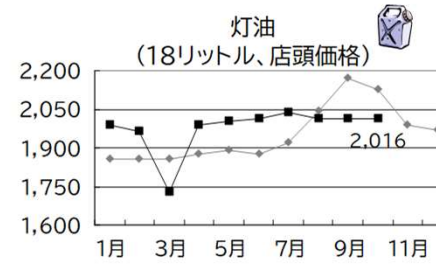

物価情報 【生活関連物資の10月価格動向】

※単位:円 価格は消費税を含みます

物価に関するお問い合わせは
☎871-0428

◎結果は令和6年10月に職員が市内の小売店舗で調査したものです。◎特価の価格も含まれますので、あくまで参考程度にしてください。
◎上記以外も調査しています。詳しくは、北九州市立消費生活センターのホームページをご覧ください。

※通話料はすべて有料です

い や や
消費者ホットライン ☎188 (あなたの地域の消費生活センターにつながります)

北九州市の相談窓口は次の4箇所です   **まずはお電話にてご相談下さい!**

- ●北九州市立消費生活センター ☎093-861-0999
  相談受付時間: 9時00分から16時45分(第3土曜日は13時まで)   休館日: 日曜日・祝日、年末年始
- ●小倉北相談窓口 ☎093-582-4500
  相談受付時間: 9時00分から16時45分   面談での相談: 週3回 月曜日・水曜日・金曜日(祝日、年末年始除く)
- ●八幡西相談窓口 ☎093-641-9782
  相談受付時間: 9時00分から16時45分   休館日: 土曜日・日曜日・祝日、年末年始
- ●小倉南相談窓口 ☎093-951-3610
  相談受付時間: 9時00分から16時45分   面談での相談: 週2回 火曜日・木曜日(祝日、年末年始除く)

※門司・若松・八幡東の各区相談窓口での面談は、消費生活センター ☎861-0999 へご相談ください