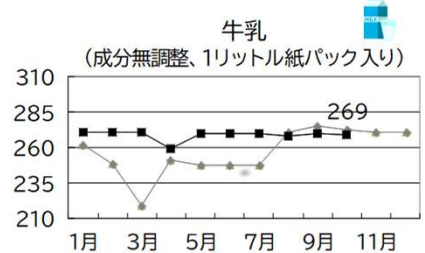

物価情報 【生活関連物資の10月価格動向】

※単位:円 価格は消費税を含みます

物価に関するお問い合わせは
☎871-0428

◎結果は令和6年10月に職員が市内の小売店舗で調査したものです。◎特価の価格も含まれますので、あくまで参考程度にしてください。
◎上記以外も調査しています。詳しくは、北九州市立消費生活センターのホームページをご覧ください。

※通話料はすべて有料です

い や や
消費者ホットライン ☎188 (あなたの地域の消費生活センターにつながります)

北九州市の相談窓口は次の4箇所です   **まずはお電話にてご相談下さい!**

- ●北九州市立消費生活センター ☎093-861-0999
  相談受付時間: 9時00分から16時45分(第3土曜日は13時まで)   休館日: 日曜日・祝日、年末年始
- ●小倉北相談窓口 ☎093-582-4500
  相談受付時間: 9時00分から16時45分   面談での相談: 週3回 月曜日・水曜日・金曜日(祝日、年末年始除く)
- ●八幡西相談窓口 ☎093-641-9782
  相談受付時間: 9時00分から16時45分   休館日: 土曜日・日曜日・祝日、年末年始
- ●小倉南相談窓口 ☎093-951-3610
  相談受付時間: 9時00分から16時45分   面談での相談: 週2回 火曜日・木曜日(祝日、年末年始除く)

※門司・若松・八幡東の各区相談窓口での面談は、消費生活センター ☎861-0999 へご相談ください