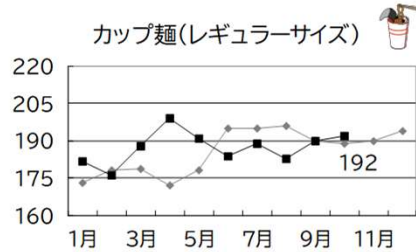

物価情報 【生活関連物資の10月価格動向】

※単位:円 価格は消費税を含みます

物価に関するお問い合わせは
☎871-0428

◎結果は令和6年10月に職員が市内の小売店舗で調査したものです。◎特価の価格も含まれますので、あくまで参考程度にしてください。
◎上記以外も調査しています。詳しくは、北九州市立消費生活センターのホームページをご覧ください。

※通話料はすべて有料です

い や や
消費者ホットライン ☎188 (あなたの地域の消費生活センターにつながります)

北九州市の相談窓口は次の4箇所です   **まずはお電話にてご相談下さい!**

- ●北九州市立消費生活センター ☎093-861-0999
  相談受付時間: 9時00分から16時45分(第3土曜日は13時まで)   休館日: 日曜日・祝日、年末年始
- ●小倉北相談窓口 ☎093-582-4500
  相談受付時間: 9時00分から16時45分   面談での相談: 週3回 月曜日・水曜日・金曜日(祝日、年末年始除く)
- ●八幡西相談窓口 ☎093-641-9782
  相談受付時間: 9時00分から16時45分   休館日: 土曜日・日曜日・祝日、年末年始
- ●小倉南相談窓口 ☎093-951-3610
  相談受付時間: 9時00分から16時45分   面談での相談: 週2回 火曜日・木曜日(祝日、年末年始除く)

※門司・若松・八幡東の各区相談窓口での面談は、消費生活センター ☎861-0999 へご相談ください