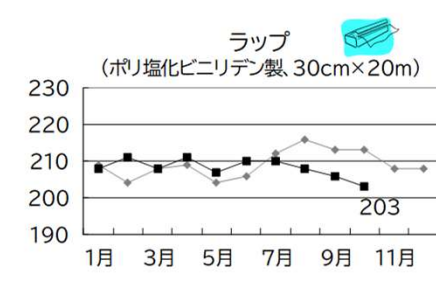

物価情報 【生活関連物資の10月価格動向】

※単位:円 価格は消費税を含みます

物価に関するお問い合わせは
☎871-0428

◎結果は令和6年10月に職員が市内の小売店舗で調査したものです。◎特価の価格も含まれますので、あくまで参考程度にしてください。
◎上記以外も調査しています。詳しくは、北九州市立消費生活センターのホームページをご覧ください。

※通話料はすべて有料です

い や や
消費者ホットライン ☎188 (あなたの地域の消費生活センターにつながります)

北九州市の相談窓口は次の4箇所です   **まずはお電話にてご相談下さい!**

- ●北九州市立消費生活センター ☎093-861-0999
  相談受付時間: 9時00分から16時45分(第3土曜日は13時まで)   休館日: 日曜日・祝日、年末年始
- ●小倉北相談窓口 ☎093-582-4500
  相談受付時間: 9時00分から16時45分   面談での相談: 週3回 月曜日・水曜日・金曜日(祝日、年末年始除く)
- ●八幡西相談窓口 ☎093-641-9782
  相談受付時間: 9時00分から16時45分   休館日: 土曜日・日曜日・祝日、年末年始
- ●小倉南相談窓口 ☎093-951-3610
  相談受付時間: 9時00分から16時45分   面談での相談: 週2回 火曜日・木曜日(祝日、年末年始除く)

※門司・若松・八幡東の各区相談窓口での面談は、消費生活センター ☎861-0999 へご相談ください