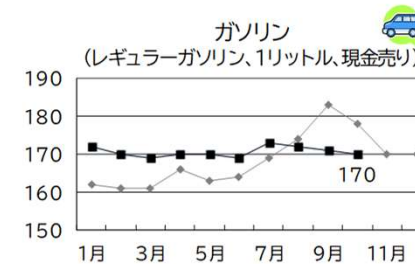

物価情報 【生活関連物資の10月価格動向】

※単位:円 価格は消費税を含みます

物価に関するお問い合わせは
☎871-0428

◎結果は令和6年10月に職員が市内の小売店舗で調査したものです。◎特価の価格も含まれますので、あくまで参考程度にしてください。
◎上記以外も調査しています。詳しくは、北九州市立消費生活センターのホームページをご覧ください。

※通話料はすべて有料です

い や や
消費者ホットライン ☎188 (あなたの地域の消費生活センターにつながります)

北九州市の相談窓口は次の4箇所です   **まずはお電話にてご相談下さい!**

- ●北九州市立消費生活センター ☎093-861-0999
  相談受付時間: 9時00分から16時45分(第3土曜日は13時まで)   休館日: 日曜日・祝日、年末年始
- ●小倉北相談窓口 ☎093-582-4500
  相談受付時間: 9時00分から16時45分   面談での相談: 週3回 月曜日・水曜日・金曜日(祝日、年末年始除く)
- ●八幡西相談窓口 ☎093-641-9782
  相談受付時間: 9時00分から16時45分   休館日: 土曜日・日曜日・祝日、年末年始
- ●小倉南相談窓口 ☎093-951-3610
  相談受付時間: 9時00分から16時45分   面談での相談: 週2回 火曜日・木曜日(祝日、年末年始除く)

※門司・若松・八幡東の各区相談窓口での面談は、消費生活センター ☎861-0999 へご相談ください