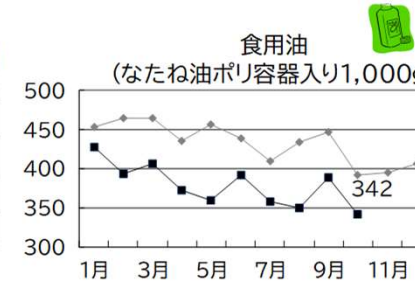

度量衡の制度は紀元前から始まっていますが「誰もが平等に手にすることが出来る度量衡」になって150年ほどです。

消費生活センター 計量検査所
北九州市小倉北区親和町6番2号
TEL:093-592-2012

<市長表明>

消費者行政の推進について

北九州市では、昭和46年(1971年)に、他都市に先駆けて消費生活センターを設置し、市民の皆様の消費生活に関する相談を受け、トラブルの解決に向けた助言などを行っています。

北九州市長 武内和久

物価情報 【生活関連物資の10月価格動向】

※単位:円 価格は消費税を含みます

物価に関するお問い合わせは
☎871-0428

◎結果は令和6年10月に職員が市内の小売店舗で調査したものです。◎特価の価格も含まれますので、あくまで参考程度にしてください。
◎上記以外も調査しています。詳しくは、北九州市立消費生活センターのホームページをご覧ください。

※通話料はすべて有料です

い や や
消費者ホットライン ☎188 (あなたの地域の消費生活センターにつながります)