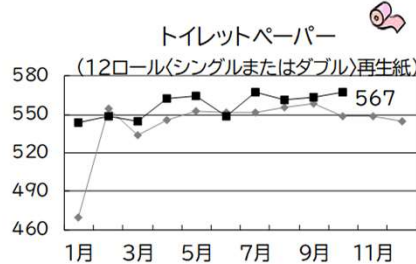

物価情報 【生活関連物資の10月価格動向】

※単位:円 価格は消費税を含みます

物価に関するお問い合わせは
☎871-0428

◎結果は令和6年10月に職員が市内の小売店舗で調査したものです。◎特価の価格も含まれますので、あくまで参考程度にしてください。
◎上記以外も調査しています。詳しくは、北九州市立消費生活センターのホームページをご覧ください。

※通話料はすべて有料です

い や や
消費者ホットライン ☎188 (あなたの地域の消費生活センターにつながります)

北九州市の相談窓口は次の4箇所です   **まずはお電話にてご相談下さい!**

- ●北九州市立消費生活センター ☎093-861-0999
  相談受付時間: 9時00分から16時45分(第3土曜日は13時まで)   休館日: 日曜日・祝日、年末年始
- ●小倉北相談窓口 ☎093-582-4500
  相談受付時間: 9時00分から16時45分   面談での相談: 週3回 月曜日・水曜日・金曜日(祝日、年末年始除く)
- ●八幡西相談窓口 ☎093-641-9782
  相談受付時間: 9時00分から16時45分   休館日: 土曜日・日曜日・祝日、年末年始
- ●小倉南相談窓口 ☎093-951-3610
  相談受付時間: 9時00分から16時45分   面談での相談: 週2回 火曜日・木曜日(祝日、年末年始除く)

※門司・若松・八幡東の各区相談窓口での面談は、消費生活センター ☎861-0999 へご相談ください