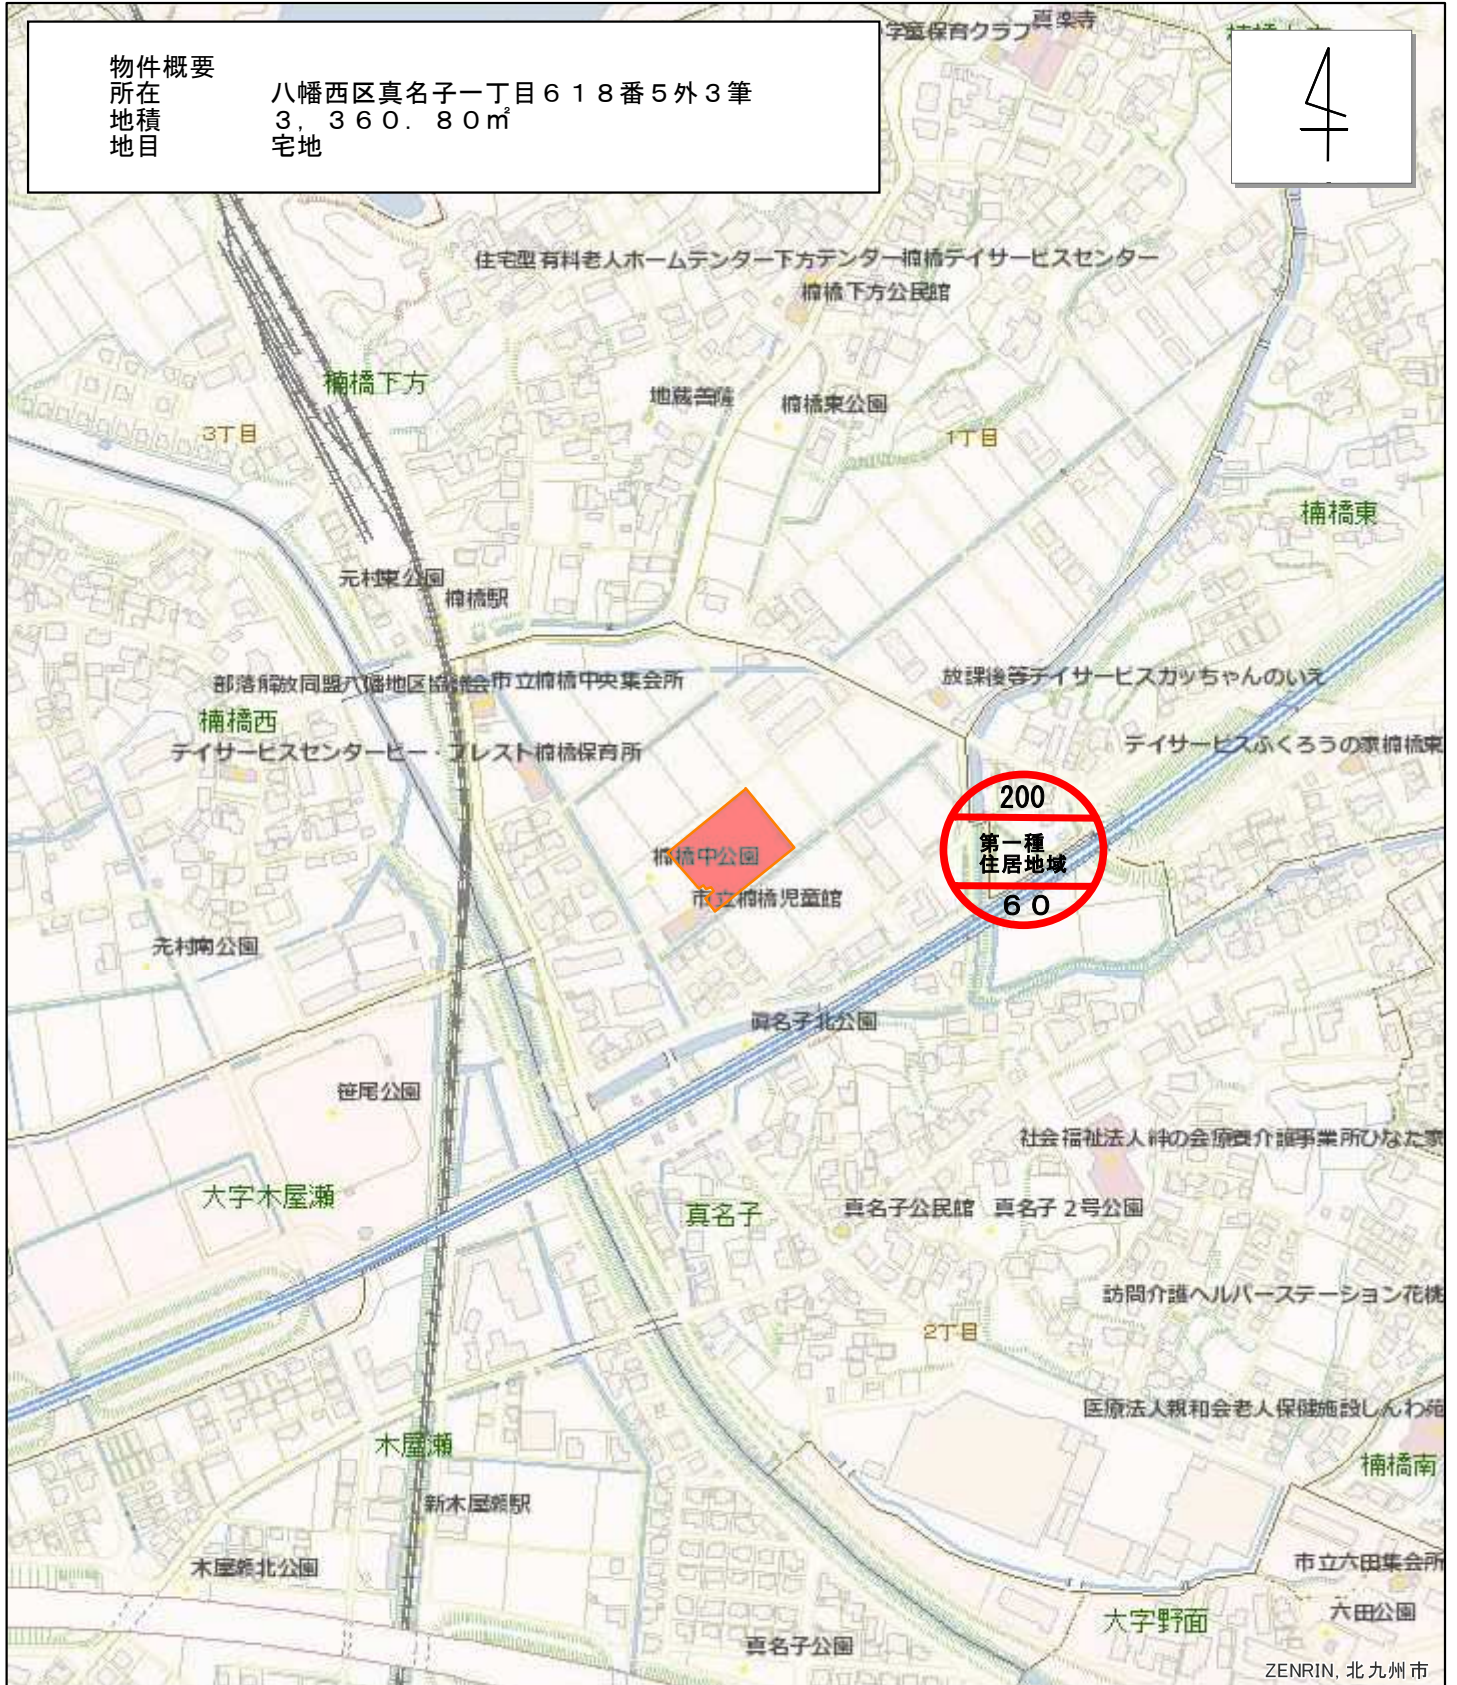

用途地域図

物件概要
所在
地積
地目

八幡西区真名子一丁目618番5外3筆
3,360.80㎡
宅地

4

1:5,000

0 70 140 280 m