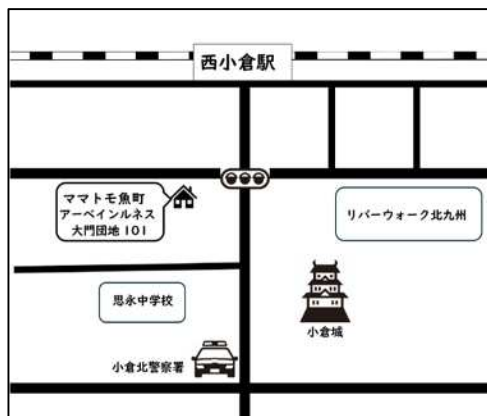

ままともおまち

ママトモ魚町

☎:093-967-0708 時間外:090-7448-4817

Mail:mamatomo-csc@kind.ocn.ne.jp

北九州市小倉北区大門1-1-1 アーバインルネ大門団地101

開設日

月 火 水 木 金 土 日 祝

開設時間

10時～16時

対象年齢

生後3か月から小学校6年生まで

施設・備品

授乳
スペース
あり

おもちゃ
あり

子ども用
トイレ
あり

バスタオル
あり