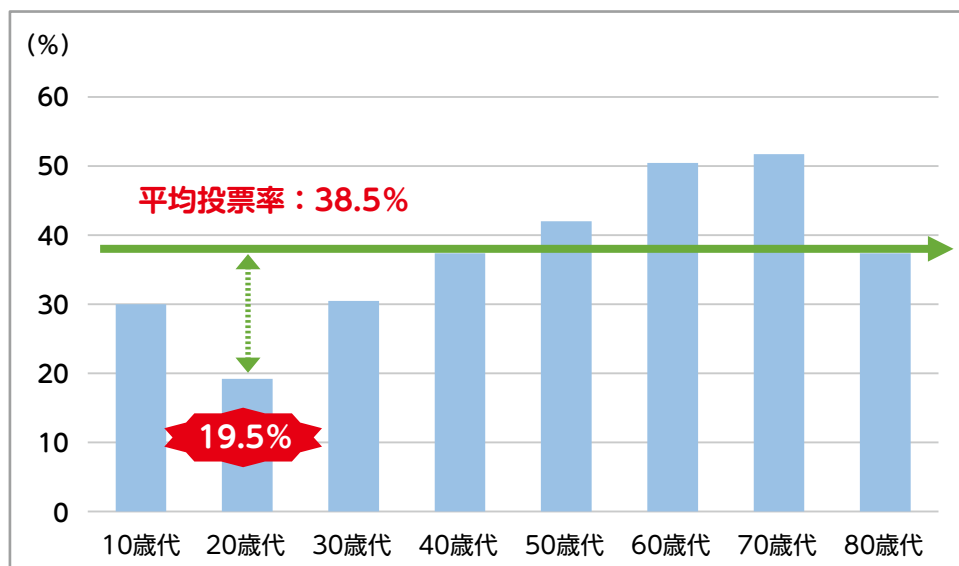

投票率はどれくらい？

● 投票率の推移

北九州市における選挙の投票率の推移です。全体的に投票率は低下傾向にあります。

● 年代別投票率 (令和5年2月5日北九州市長選挙)

20代の若者は、5人に1人の割合しか投票していないんだね。びっくりだね。