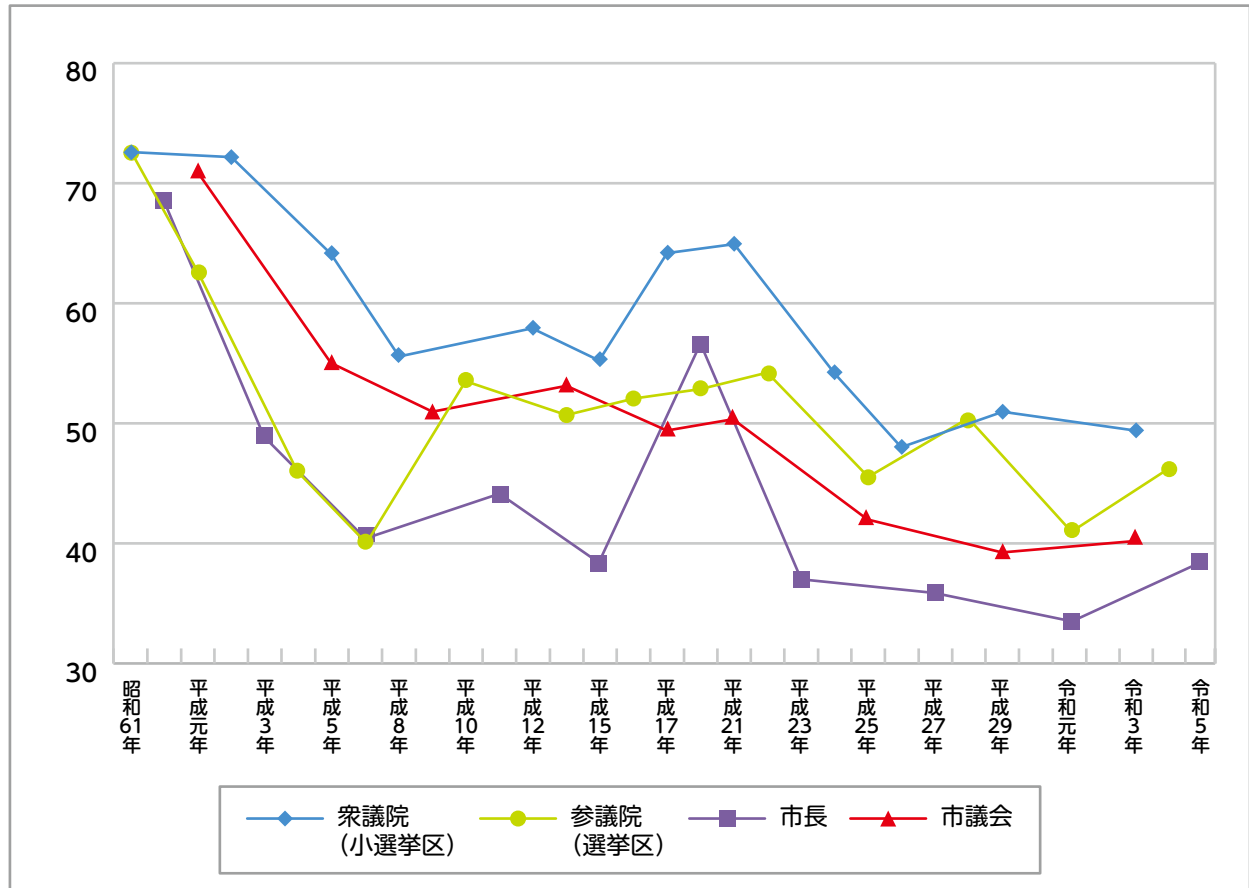

投票率はどれくらい？

● 投票率の推移

北九州市における選挙の投票率の推移です。全体的に投票率は低下傾向にあります。

● 年代別投票率 (令和5年2月5日北九州市長選挙)

20代の若者は、5人に1人の割合しか投票していないんだね。びっくりだね。