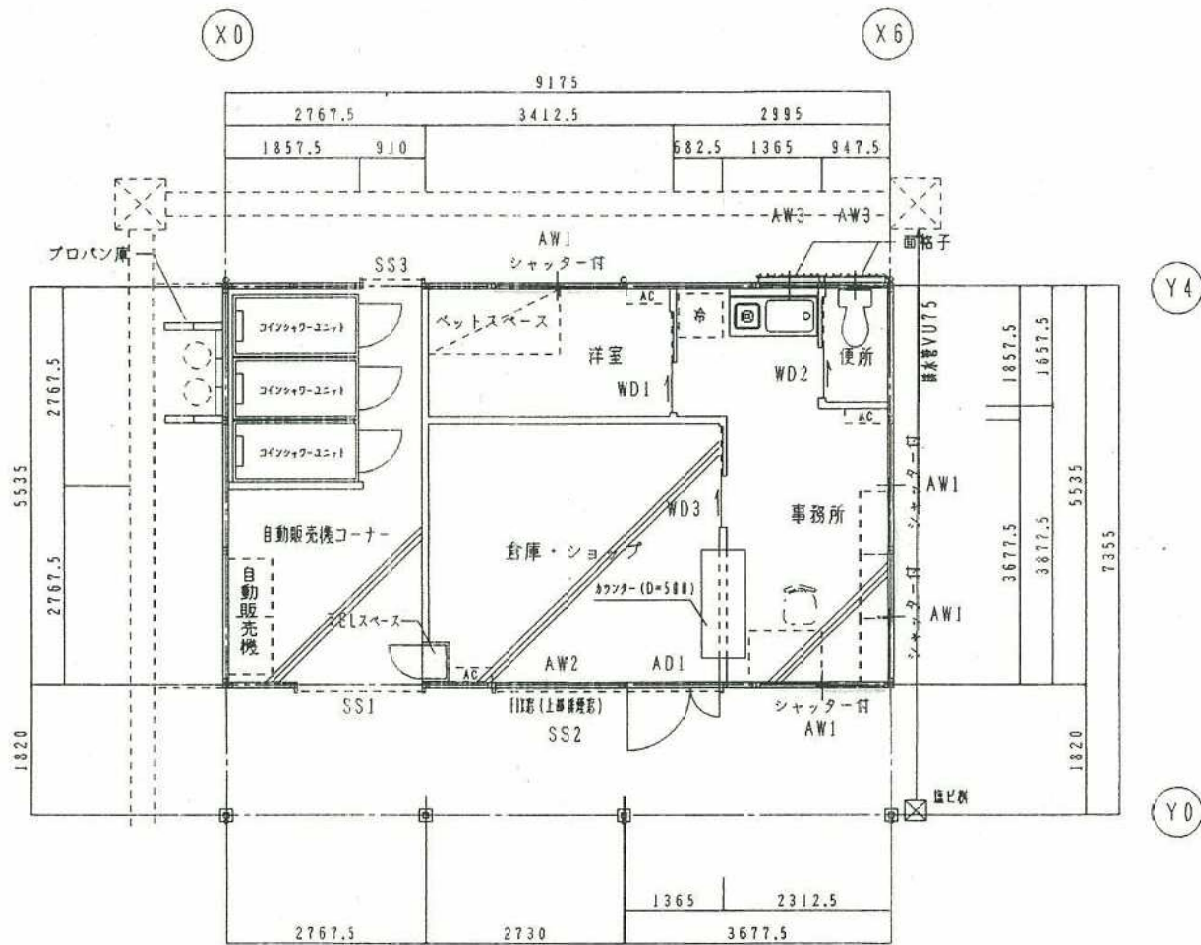

北九州市平尾台自然の郷 キャンプ施設管理棟 平面図

平面図 S=1/100