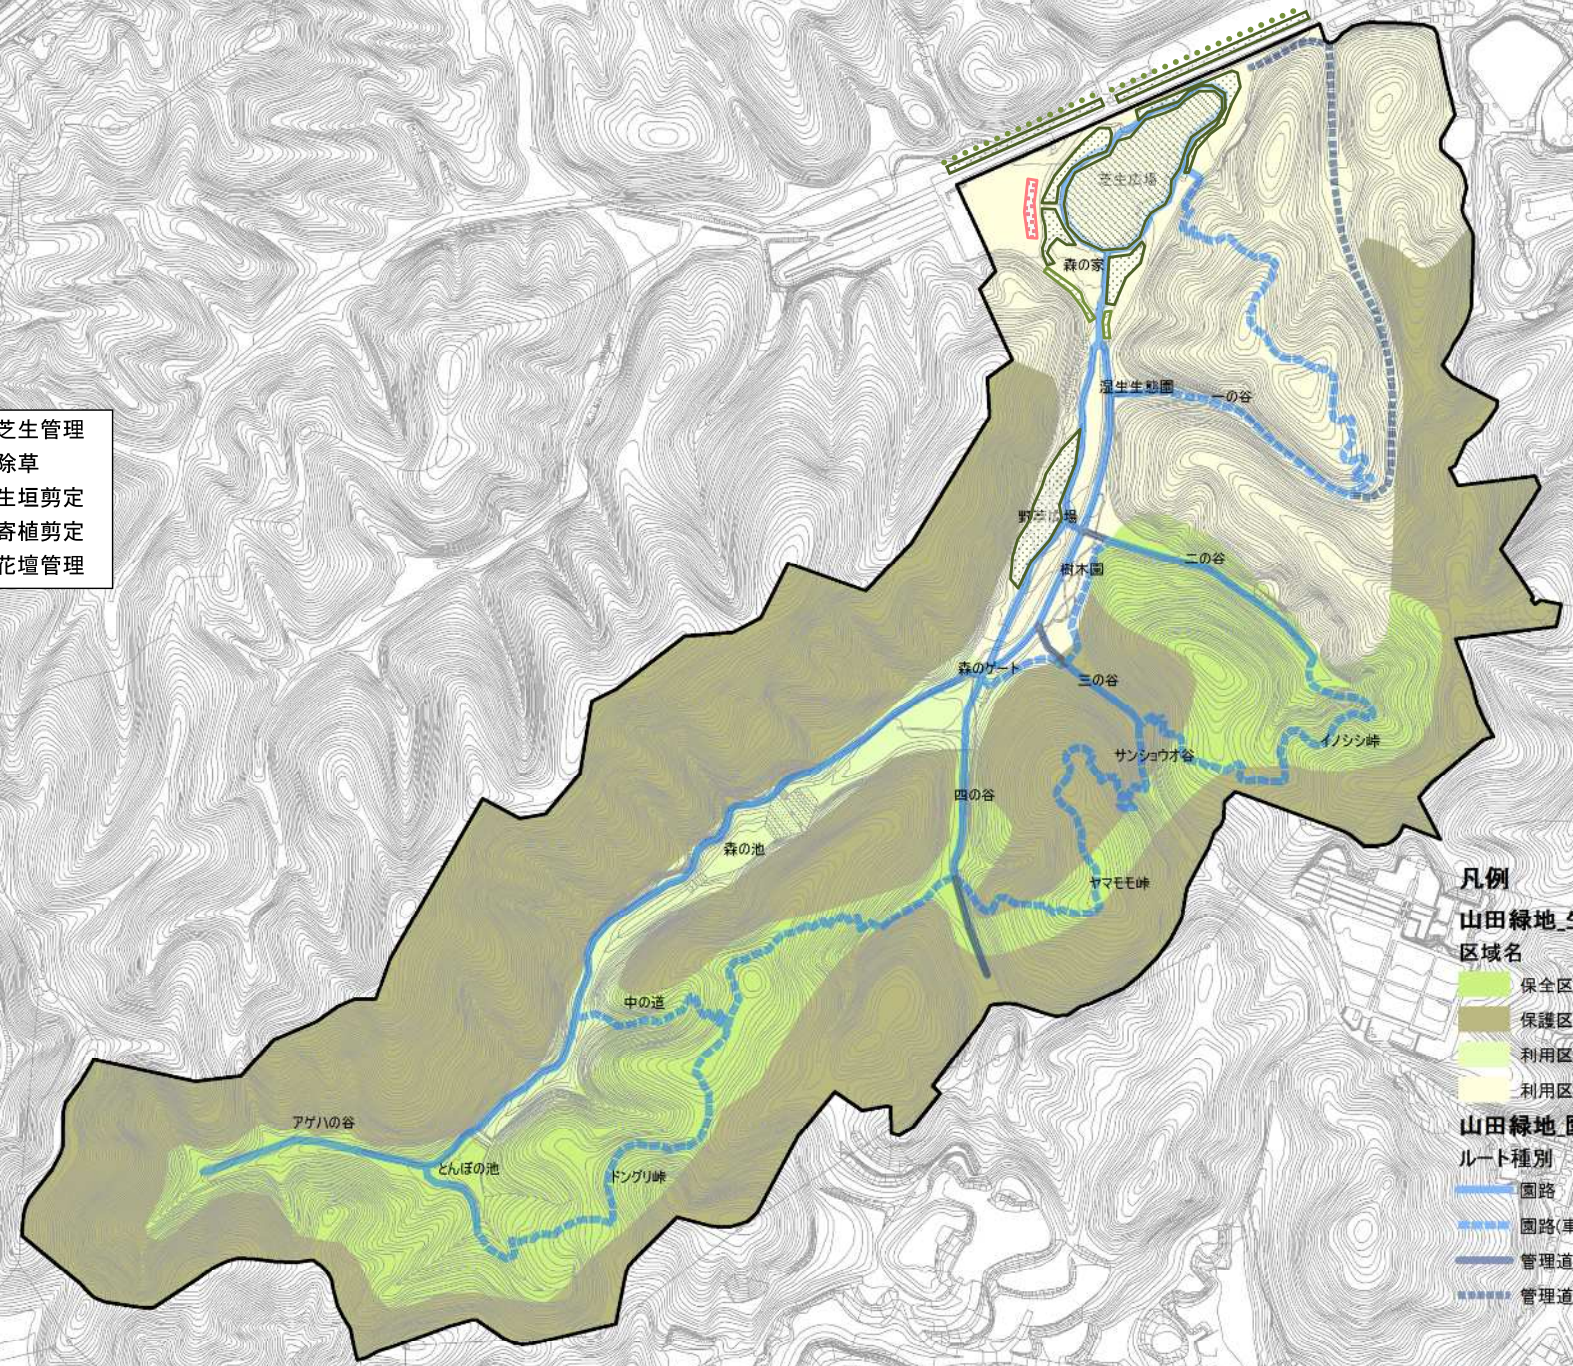

-  芝生管理
-  及び園路沿い 除草
-  生垣剪定
-  寄植剪定
-  花壇管理

- 凡例**  
**山田緑地\_生態系管理計画図**  
**区域名**
-  保全区域
  -  保護区域
  -  利用区域Ⅰ
  -  利用区域Ⅱ
- 山田緑地\_園路**  
**ルート種別**
-  園路
  -  園路(車両侵入不可)
  -  管理道
  -  管理道(未整備)