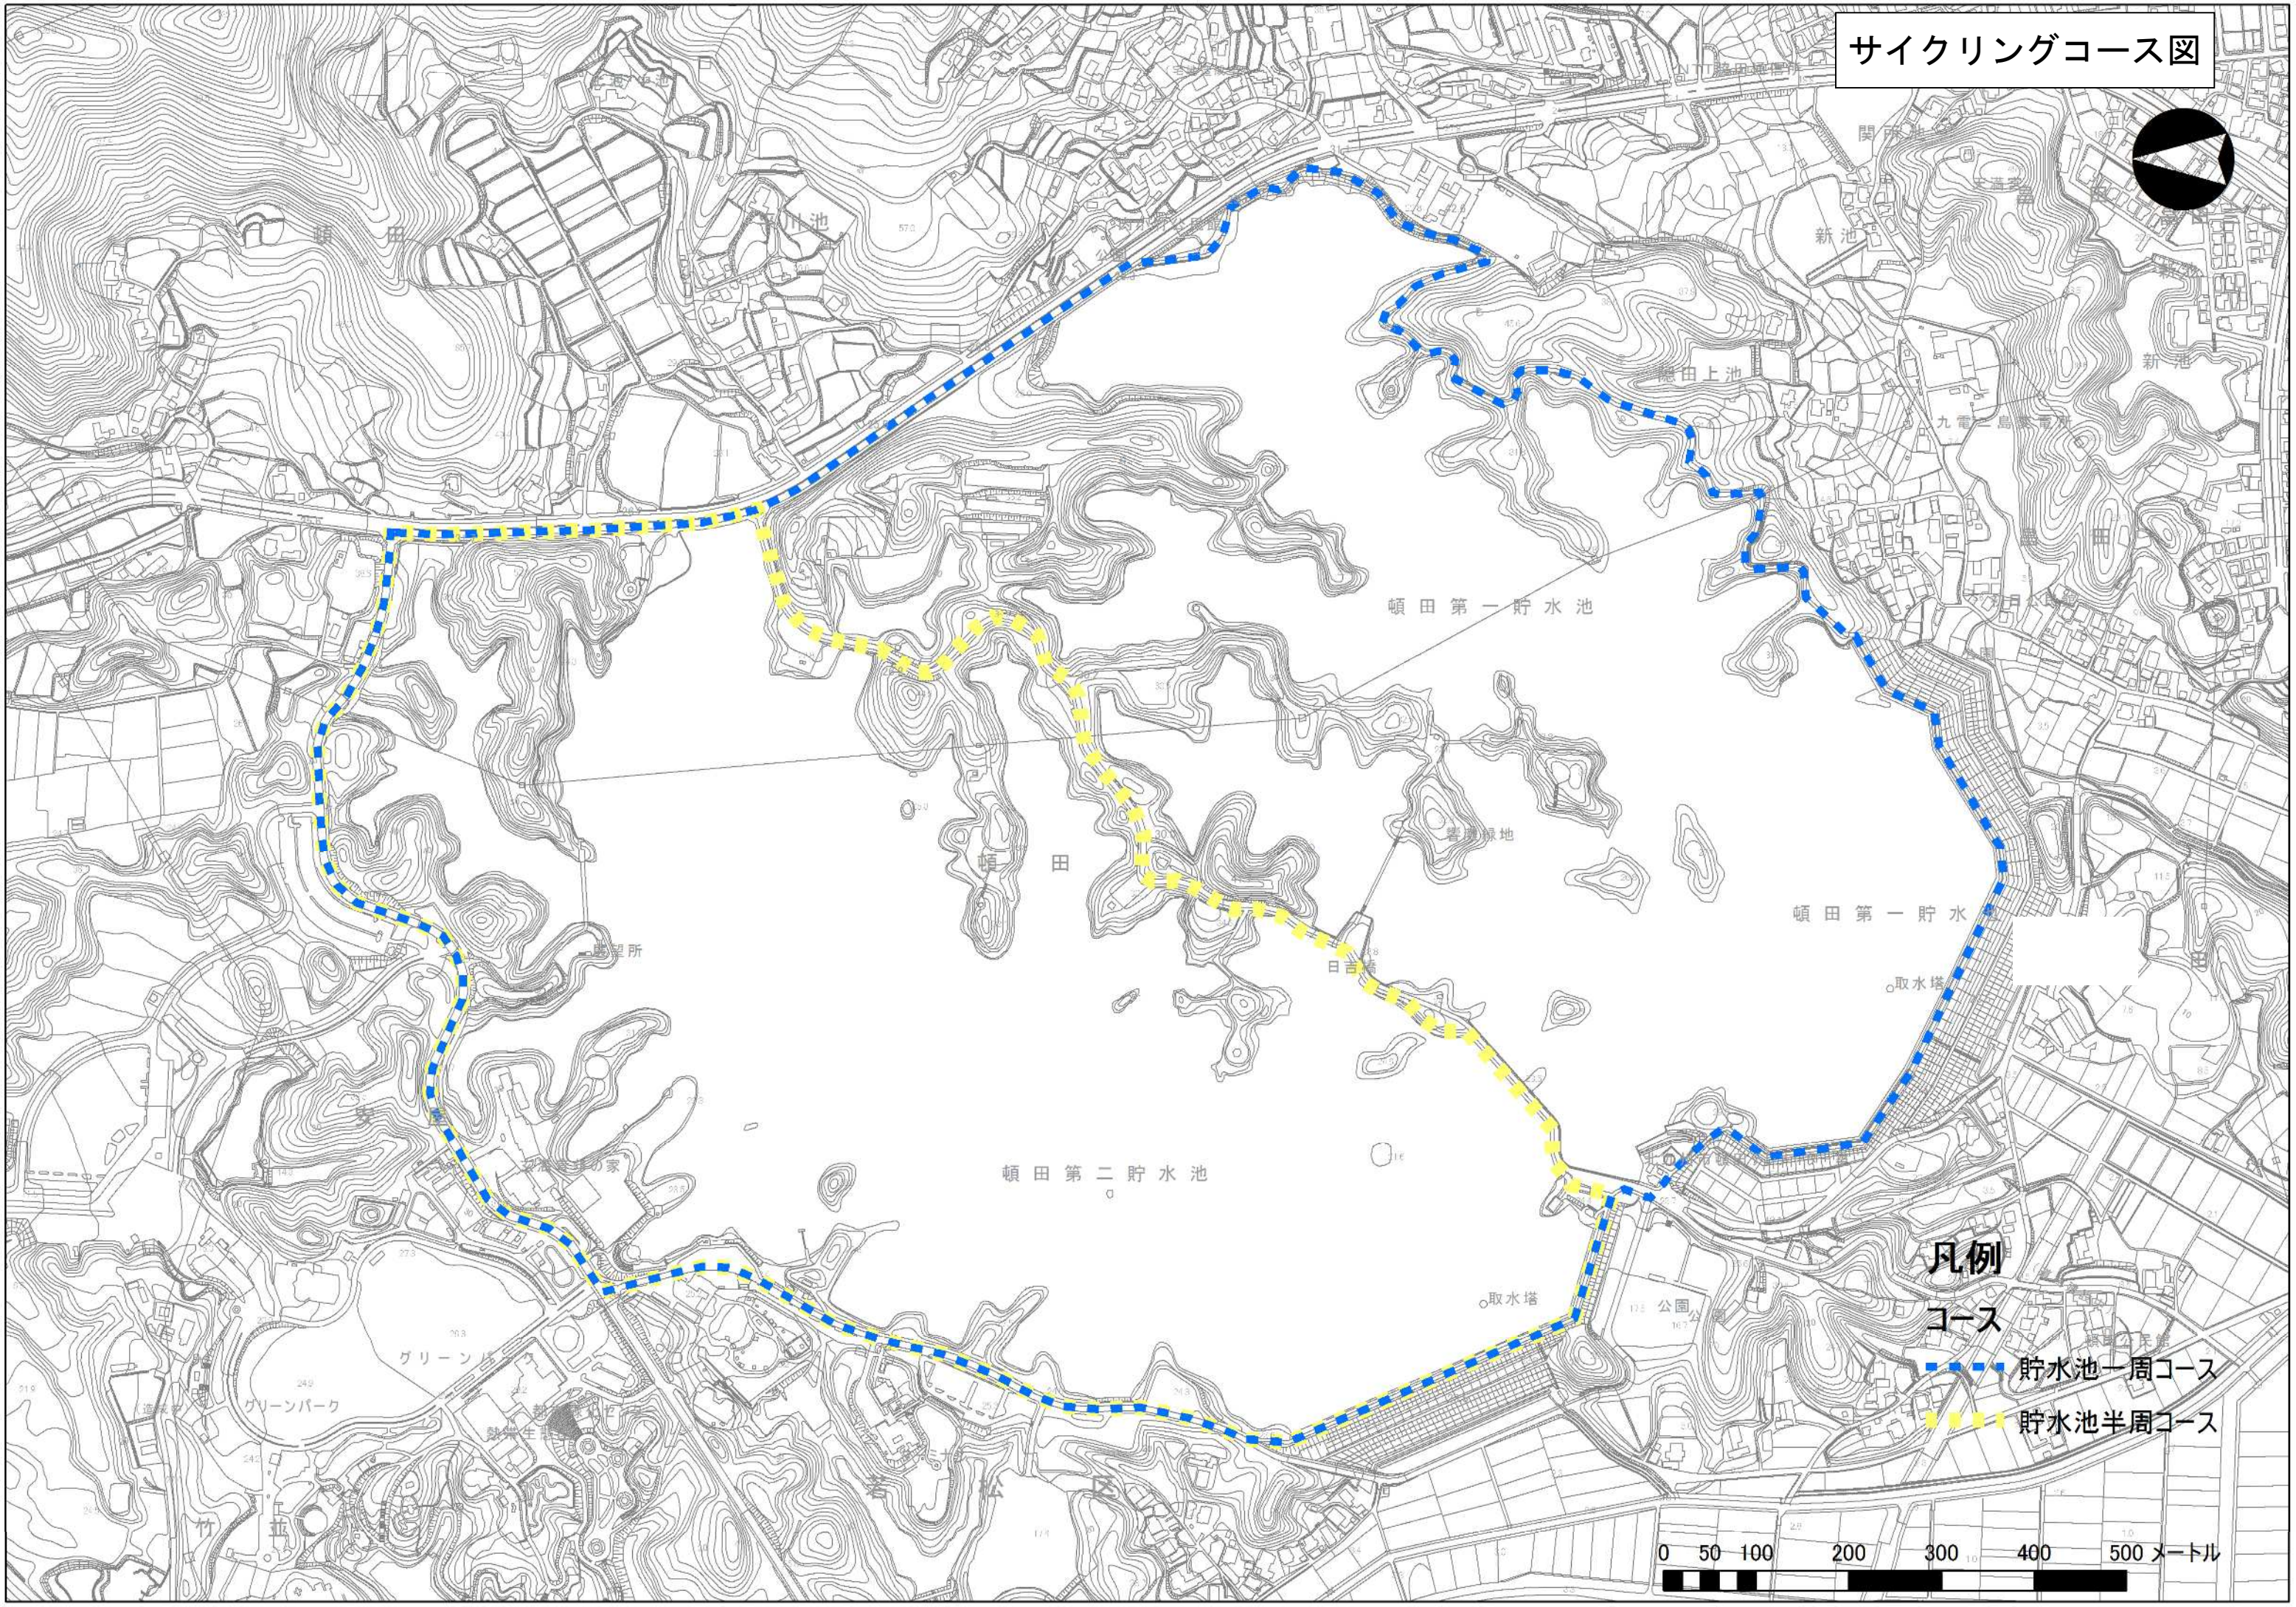

サイクリングコース図

凡例

- コース
- 貯水池一周コース
- 貯水池半周コース