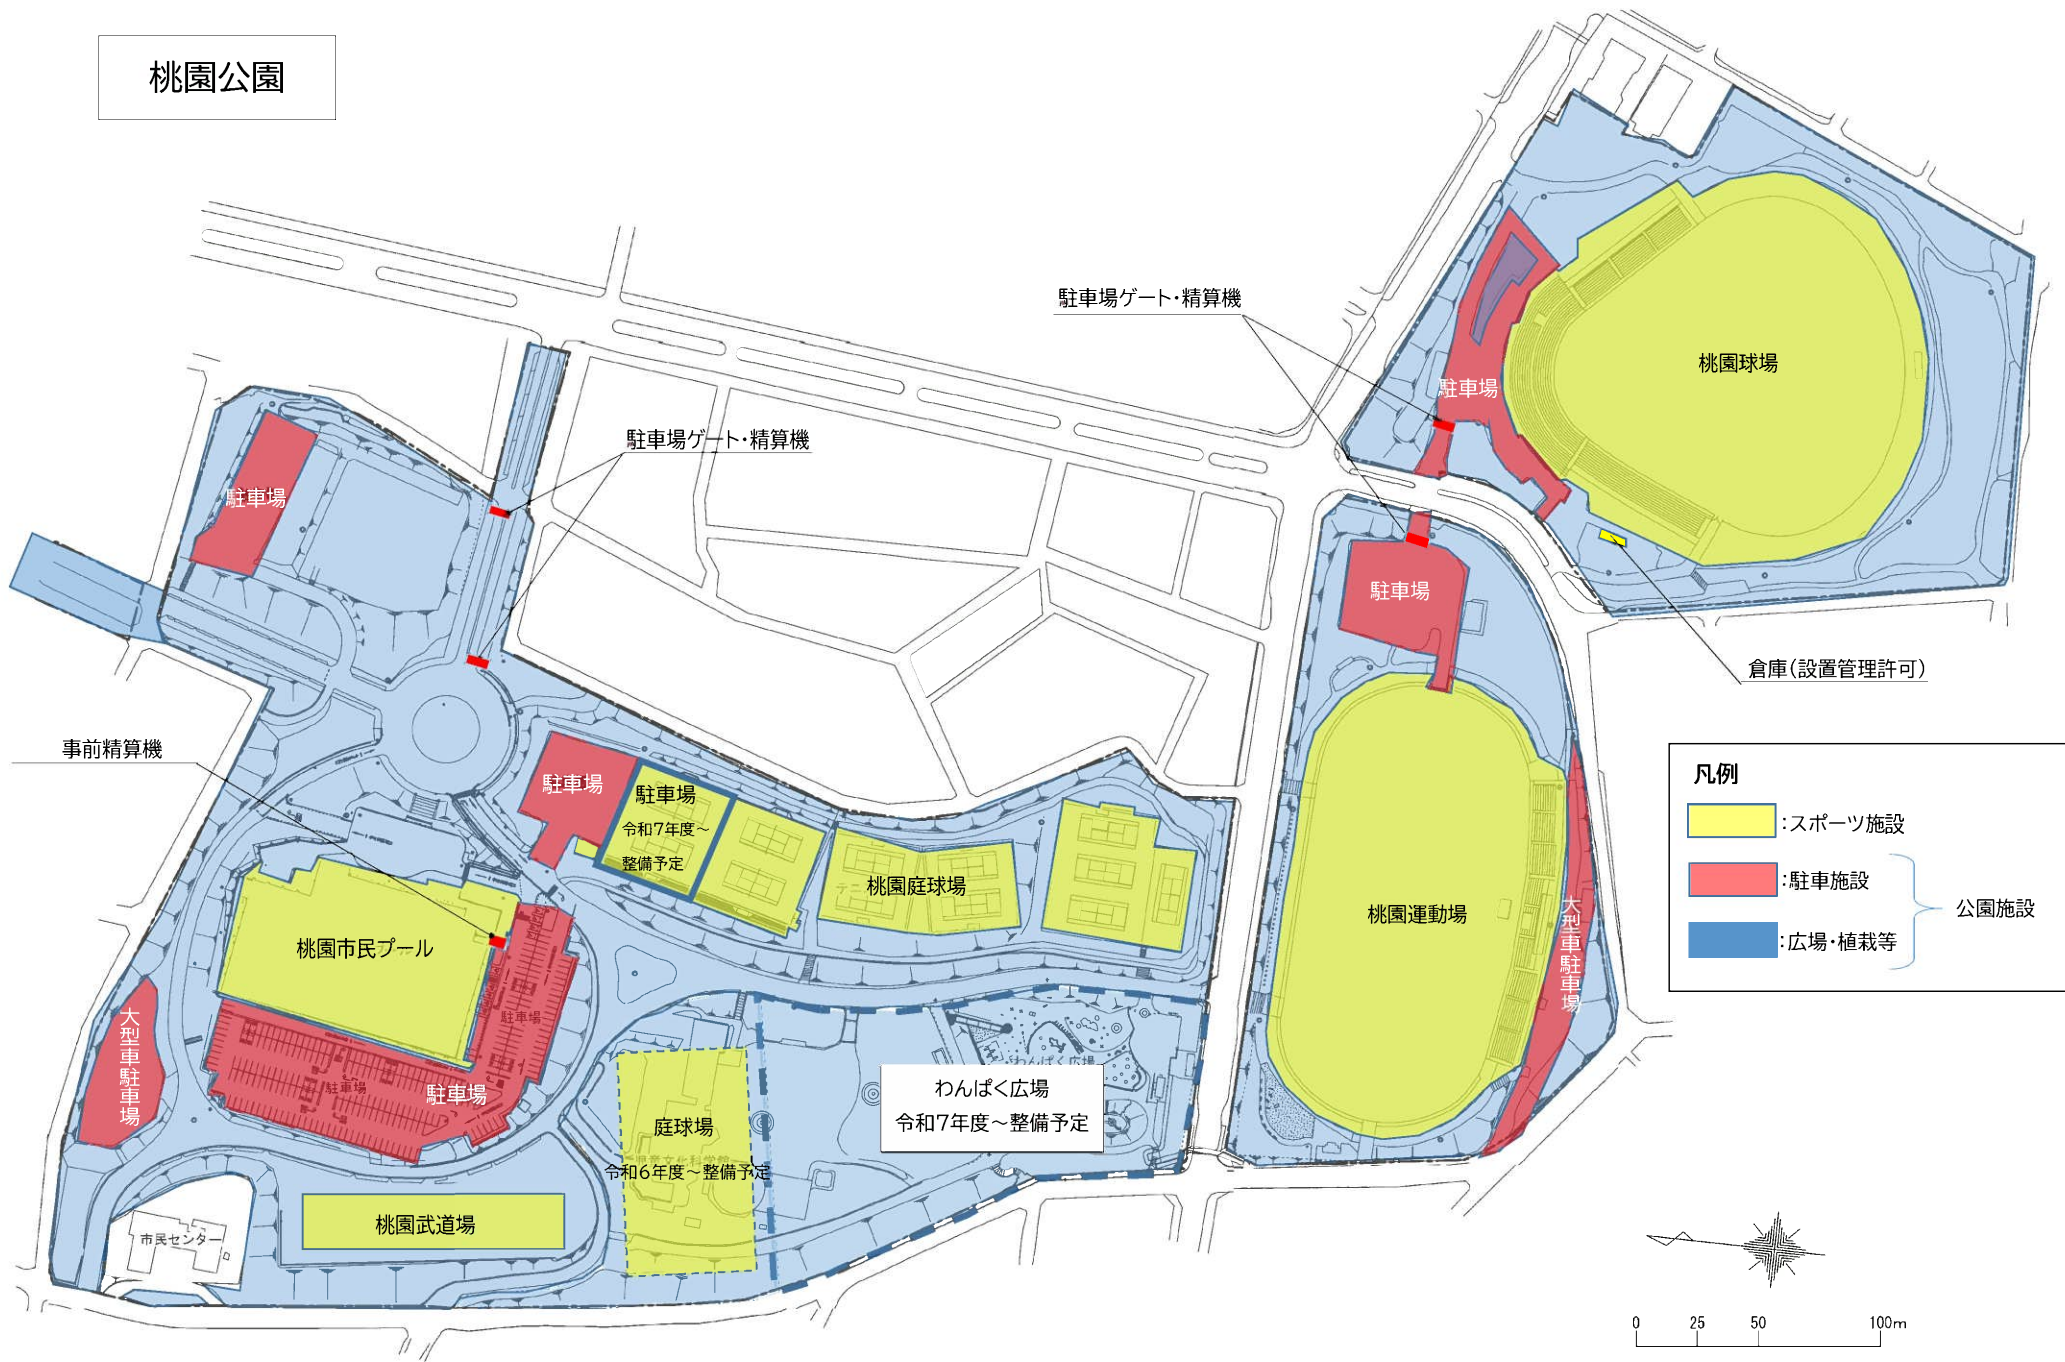

# 桃園公園

# 城山アーチェリー場

遊園広場

自由広場

陸球場

KBM1 H=2.451m

15.300

521号山形地区1号線

交通運輸自衛隊

大谷会館

八幡東警察署

市営天神町団地

日本製鉄  
大谷体育館

西丸山町東

春の町一丁目

主要地方道八幡戸畑線

レインボープラザ