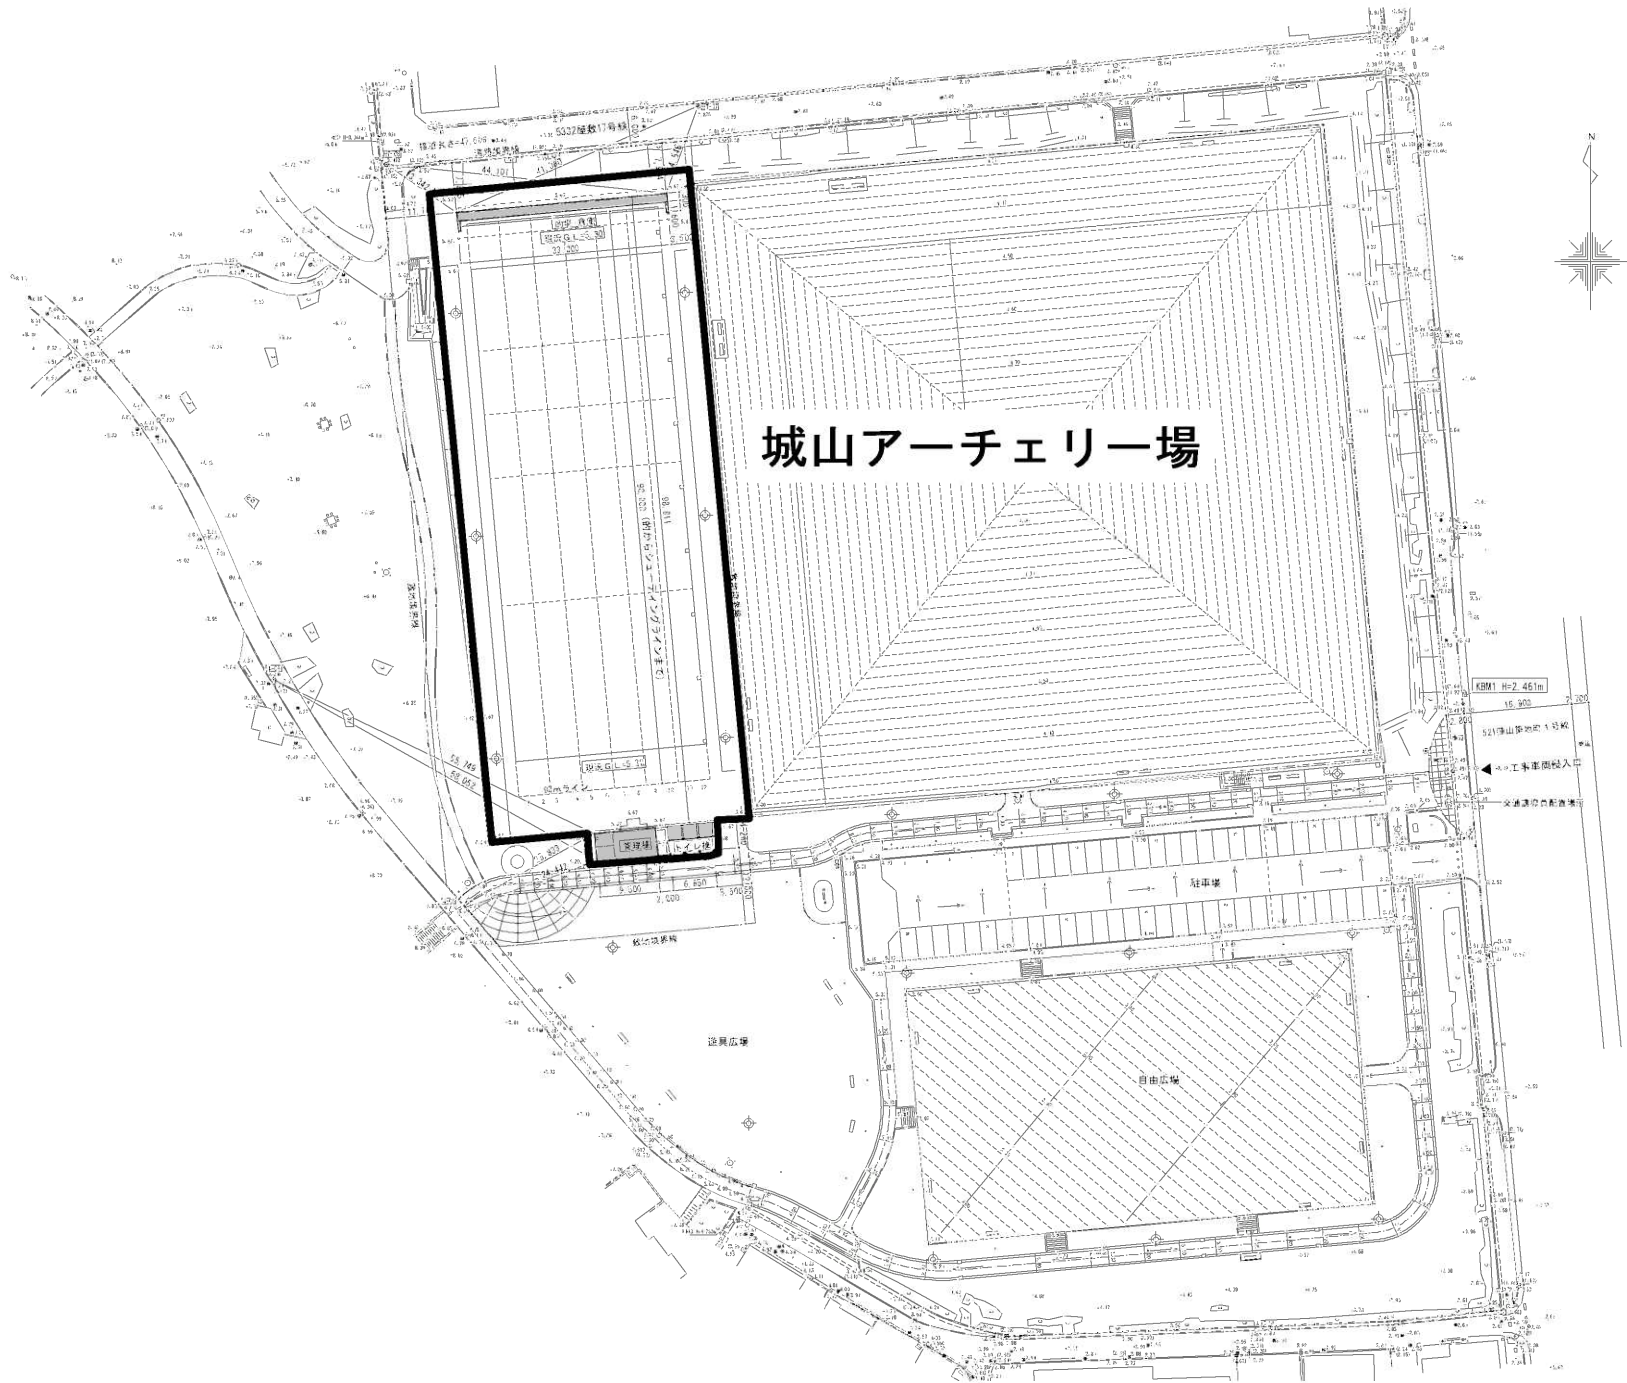

# 桃園公園

# 城山アーチェリー場

遊園広場

自由広場

陸球場

KBM1 H=2.451m

15.300

521号山形地区1号線

交通運輸自衛隊