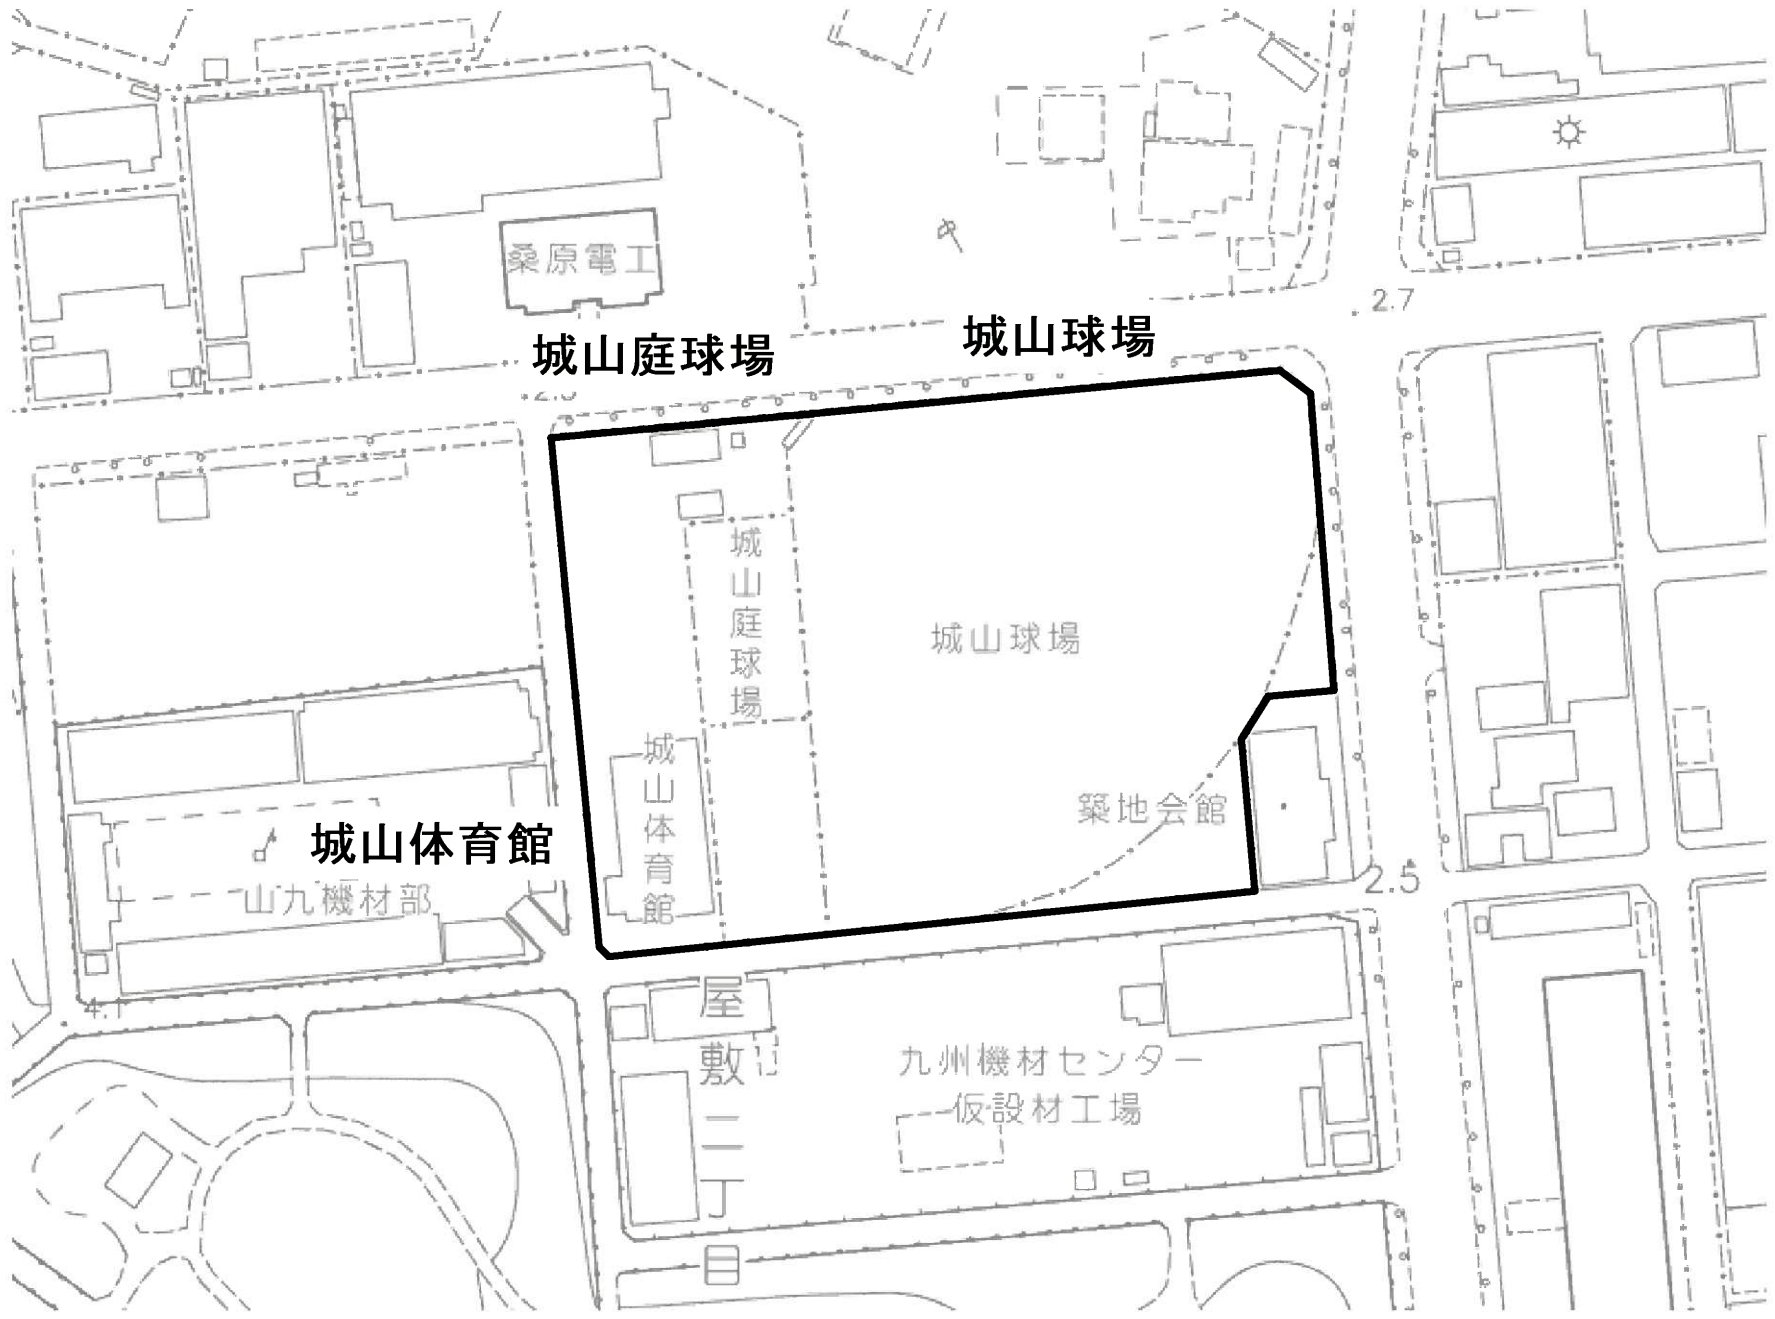

# 桃園公園

# 城山アーチェリー場

遊園広場

自由広場

陸球場

KBM1 H=2.451m

15.300

521号山形地区1号線

交通運輸自衛隊