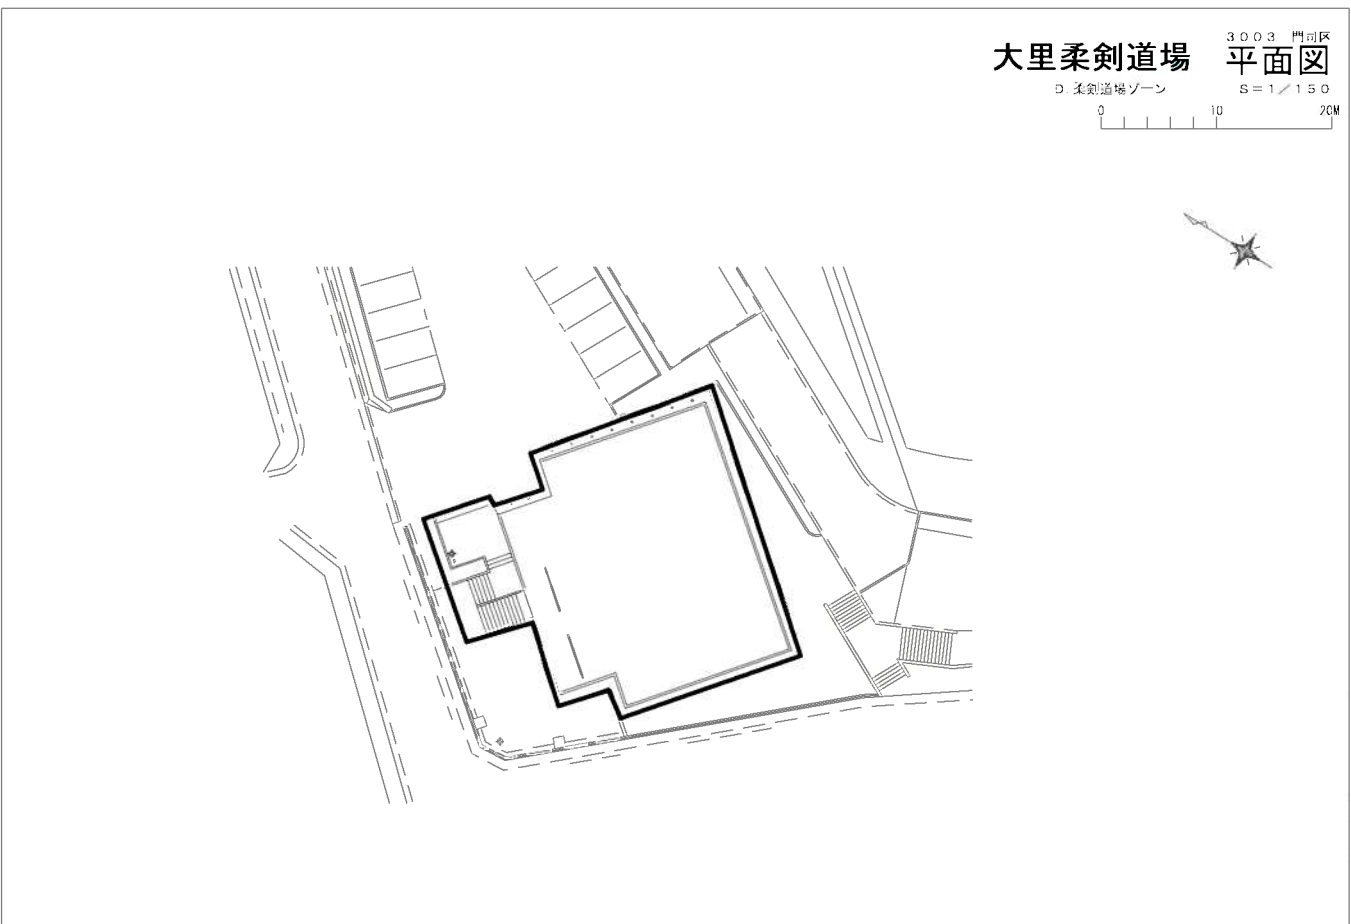

スポーツ施設分布図

大里プール 平面図

3003 門司区

A. プールゾーン

S=1/150

0 10 20M

平成二十三年三月 北九州市

田野浦庭球場

S=1/1000
0 10 20 30M

平成二十三年三月
北九州市

大里柔剣道場 平面図

3003 門司区

D. 柔剣道場ゾーン S=1/150
0 10 20M

平成二十三年三月
北九州市

勝山弓道場

3152 平面図

小倉北区

S=1/300

平成二十四年三月
北九州市

013

三萩野体育館

3016 小倉北区

平面図

S=1/500