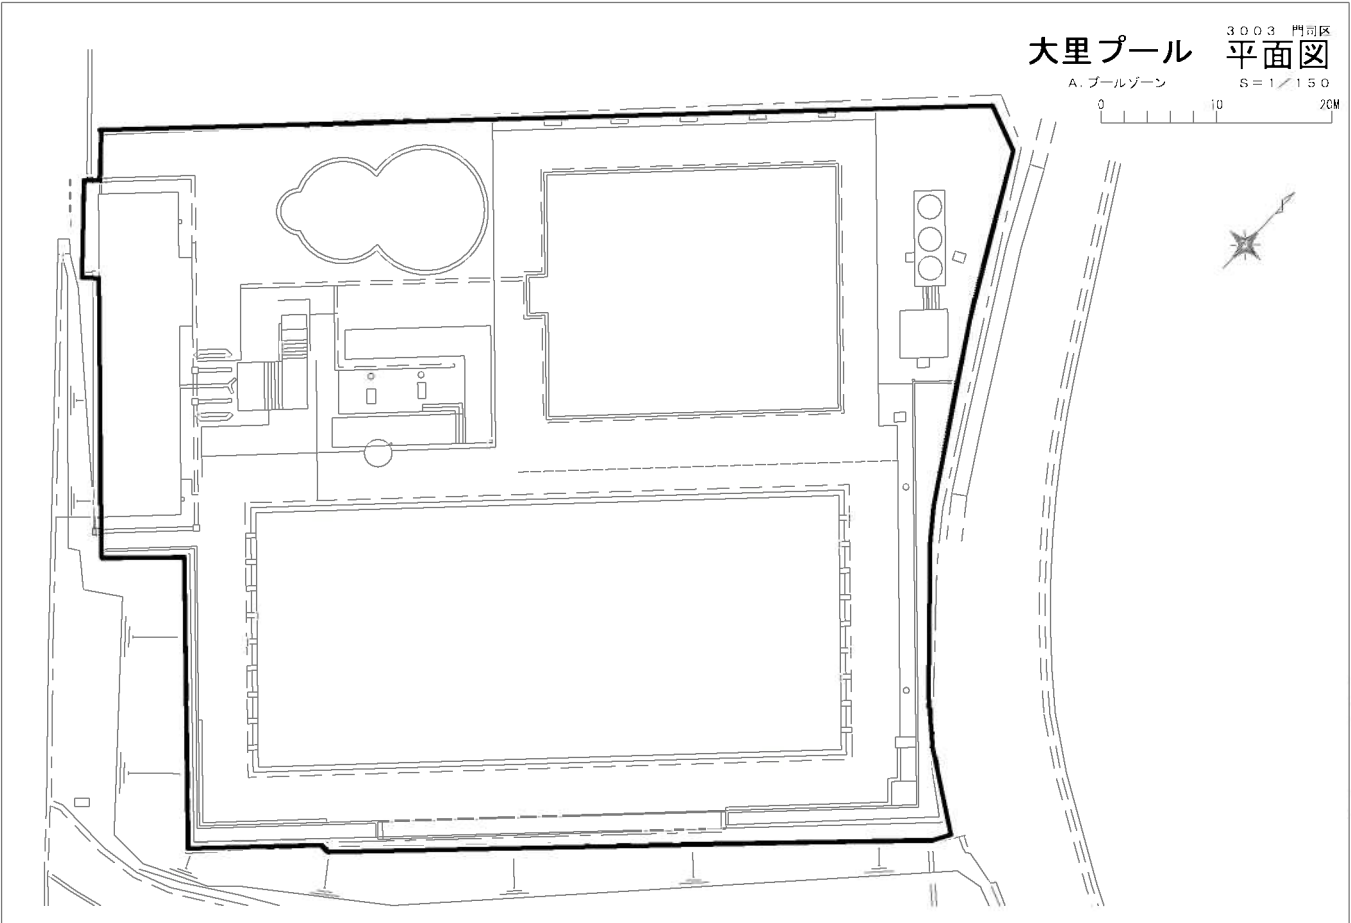

スポーツ施設分布図

大里プール 平面図

3003 門司区

A. プールゾーン

S=1/150

0 10 20M

平成二十三年三月 北九州市

田野浦庭球場

S=1/1000
0 10 20 30M

平成二十三年三月
北九州市

大里柔剣道場 平面図

3003 門司区

D. 柔剣道場ゾーン S=1/150
0 10 20M

平成二十三年三月
北九州市

勝山弓道場

3152 平面図

小倉北区

S=1/300

平成二十四年三月
北九州市

013

三萩野体育館

3016 小倉北区

平面図

S=1/500

平成二十三年三月
北九州市

三萩野庭球場 3016 小倉北区 平面図

S=1/500

0 10 20 30M

平成二十三年三月 北九州市