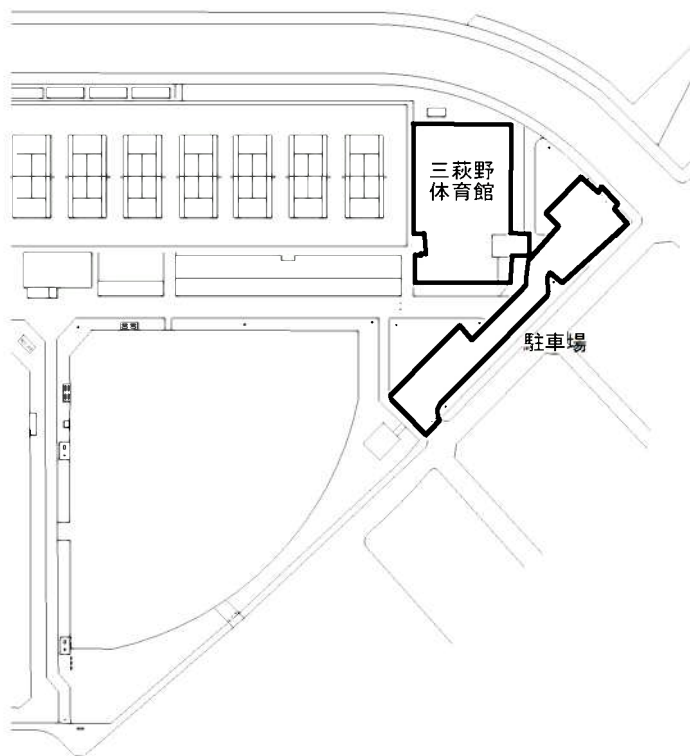

スポーツ施設分布図

大里プール 平面図

3003 門司区

A. プールゾーン

S=1/150

0 10 20M

平成二十三年三月 北九州市

田野浦庭球場

S=1/1000
0 10 20 30M

平成二十三年三月
北九州市

大里柔剣道場 平面図

3003 門司区

D. 柔剣道場ゾーン S=1/150
0 10 20M

平成二十三年三月
北九州市

勝山弓道場

3152 平面図

小倉北区

S=1/300

平成二十四年三月
北九州市

013

三萩野体育館

3016 小倉北区

平面図

S=1/500

平成二十三年三月
北九州市

三萩野庭球場 3016 小倉北区 平面図

S=1/500

0 10 20 30M

平成二十三年三月 北九州市