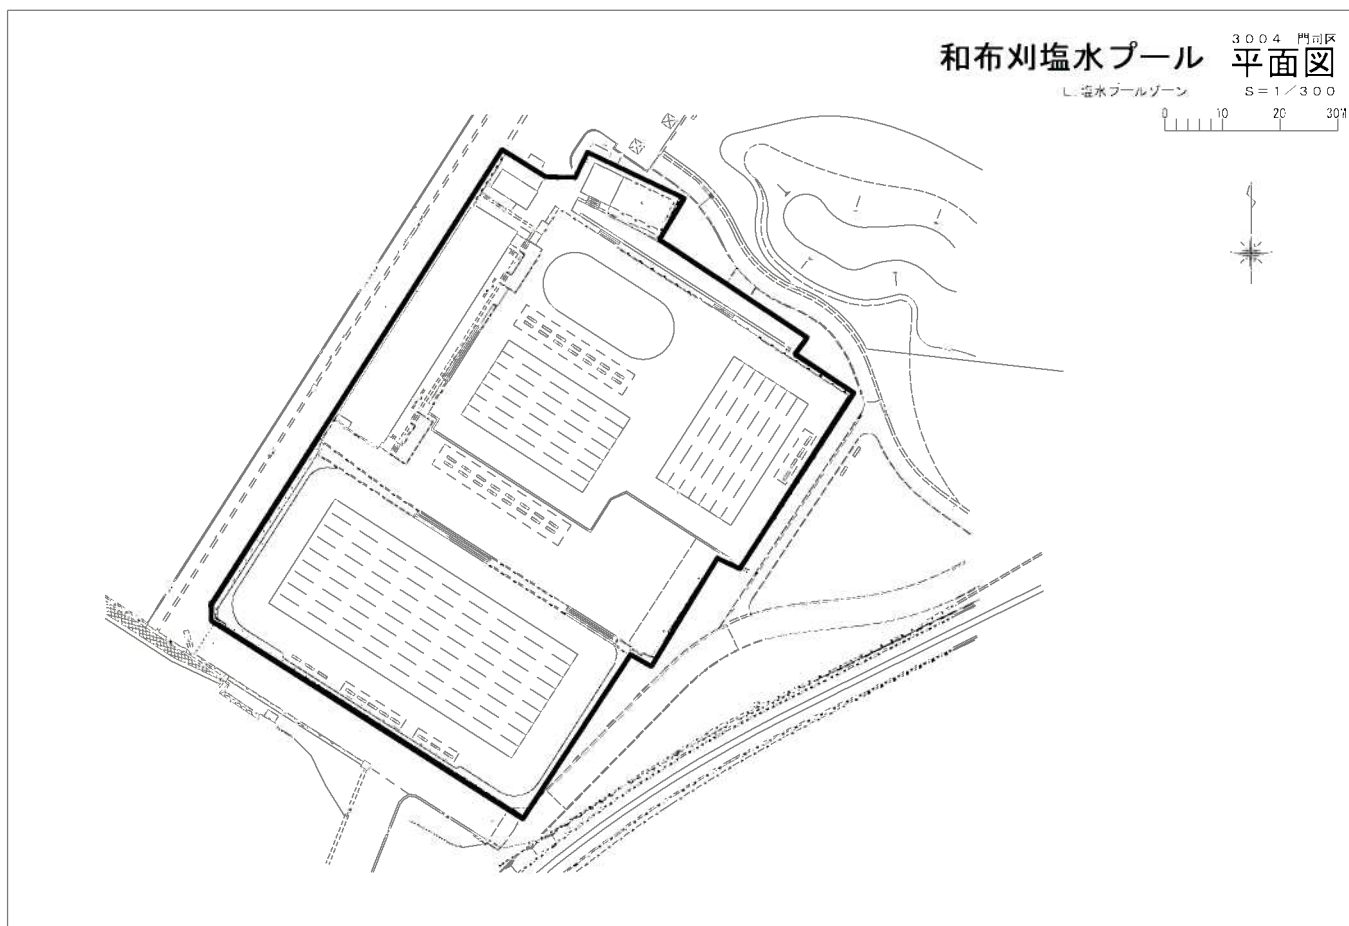

スポーツ施設分布図

大里プール 平面図

3003 門司区

A. プールゾーン

S=1/150

0 10 20M

平成二十三年三月 北九州市

田野浦庭球場

S=1/1000
0 10 20 30M

平成二十三年三月
北九州市

大里柔剣道場 平面図

3003 門司区

D. 柔剣道場ゾーン S=1/150
0 10 20M

平成二十三年三月
北九州市

勝山弓道場

3152 平面図

小倉北区

S=1/300

平成二十四年三月
北九州市

013

三萩野体育館

3016 小倉北区

平面図

S=1/500

平成二十三年三月
北九州市

三萩野庭球場 3016 小倉北区 平面図

S=1/500

0 10 20 30M

平成二十三年三月 北九州市