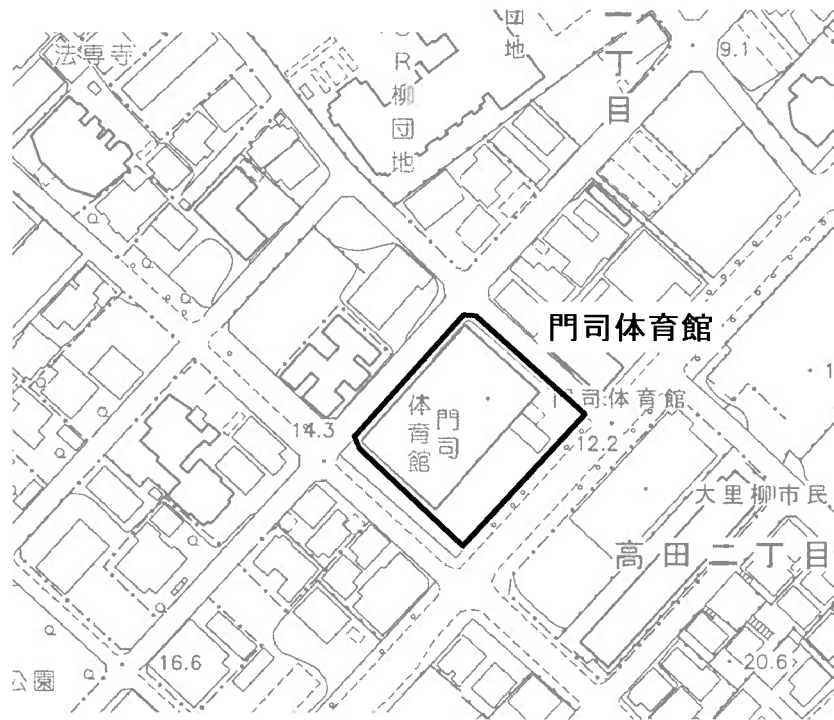

スポーツ施設分布図

大里プール 平面図

3003 門司区

A. プールゾーン

S=1/150

0 10 20M

平成二十三年三月 北九州市

田野浦庭球場

S=1/1000
0 10 20 30M

平成二十三年三月
北九州市

大里柔剣道場 平面図

3003 門司区

D. 柔剣道場ゾーン S=1/150
0 10 20M

平成二十三年三月
北九州市

勝山弓道場

3152 平面図

小倉北区

S=1/300

平成二十四年三月
北九州市

013

三萩野体育館

3016 小倉北区

平面図

S=1/500

平成二十三年三月
北九州市

三萩野庭球場 3016 小倉北区 平面図

S=1/500

0 10 20 30M

平成二十三年三月 北九州市