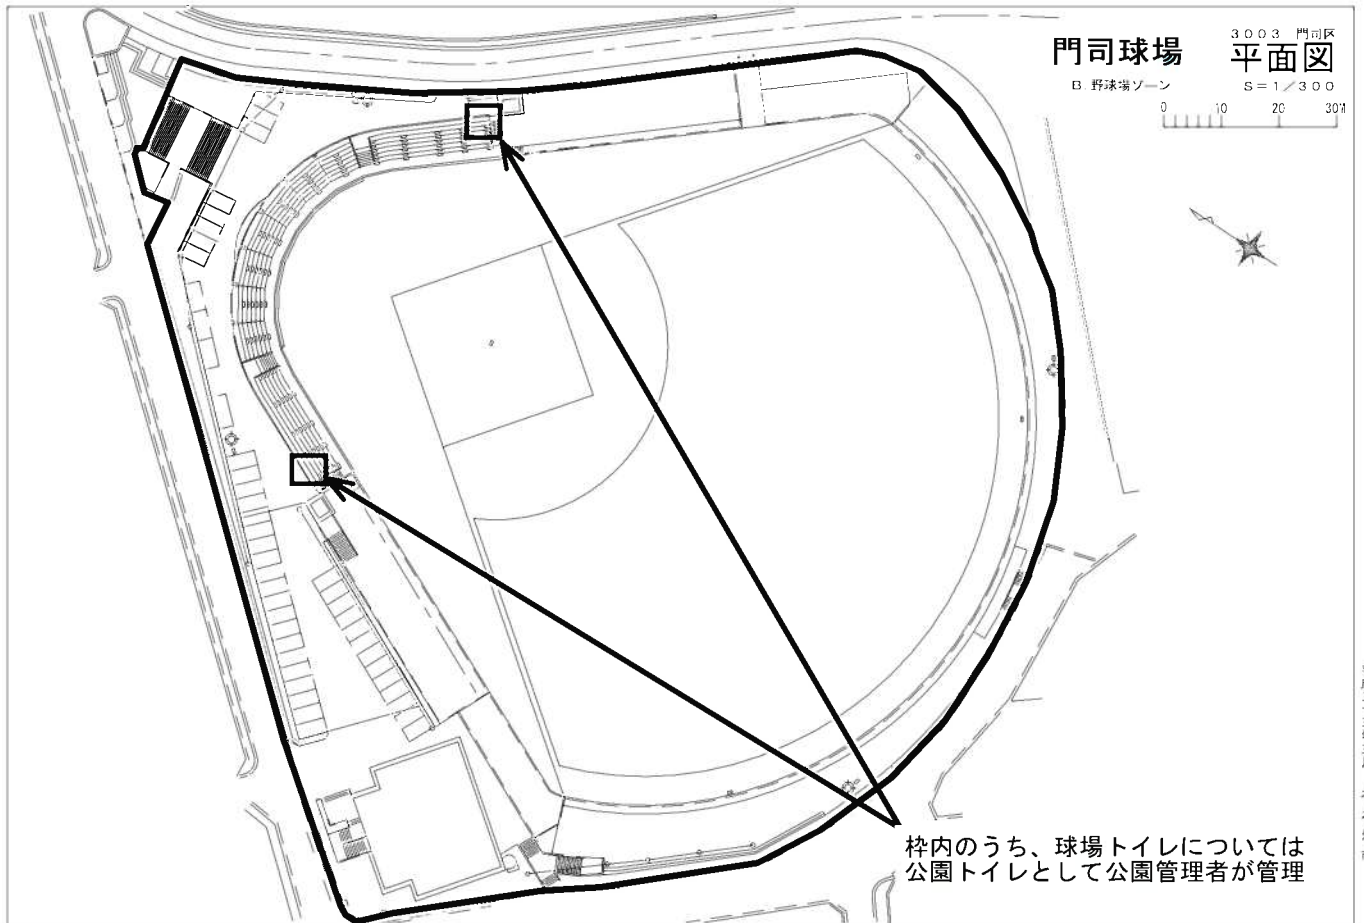

スポーツ施設分布図

大里プール 平面図

3003 門司区

A. プールゾーン

S=1/150

0 10 20M

平成二十三年三月 北九州市

田野浦庭球場

S=1/1000
0 10 20 30M

平成二十三年三月
北九州市

大里柔剣道場 平面図

3003 門司区

D. 柔剣道場ゾーン S=1/150
0 10 20M

平成二十三年三月
北九州市

勝山弓道場

3152 平面図

小倉北区

S=1/300

平成二十四年三月
北九州市

013

三萩野体育館

3016 小倉北区

平面図

S=1/500

平成二十三年三月
北九州市

三萩野庭球場 3016 小倉北区 平面図

S=1/500

0 10 20 30M

平成二十三年三月 北九州市