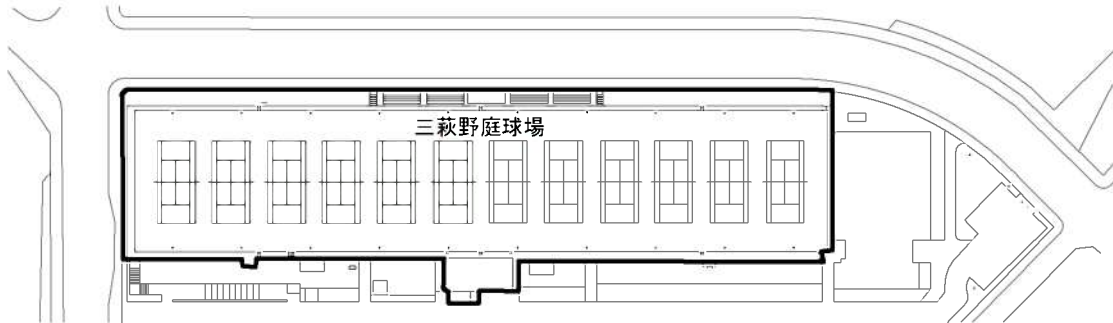

三萩野庭球場 3016 小倉北区 平面図

S=1/500

0 10 20 30M

平成二十三年三月 北九州市