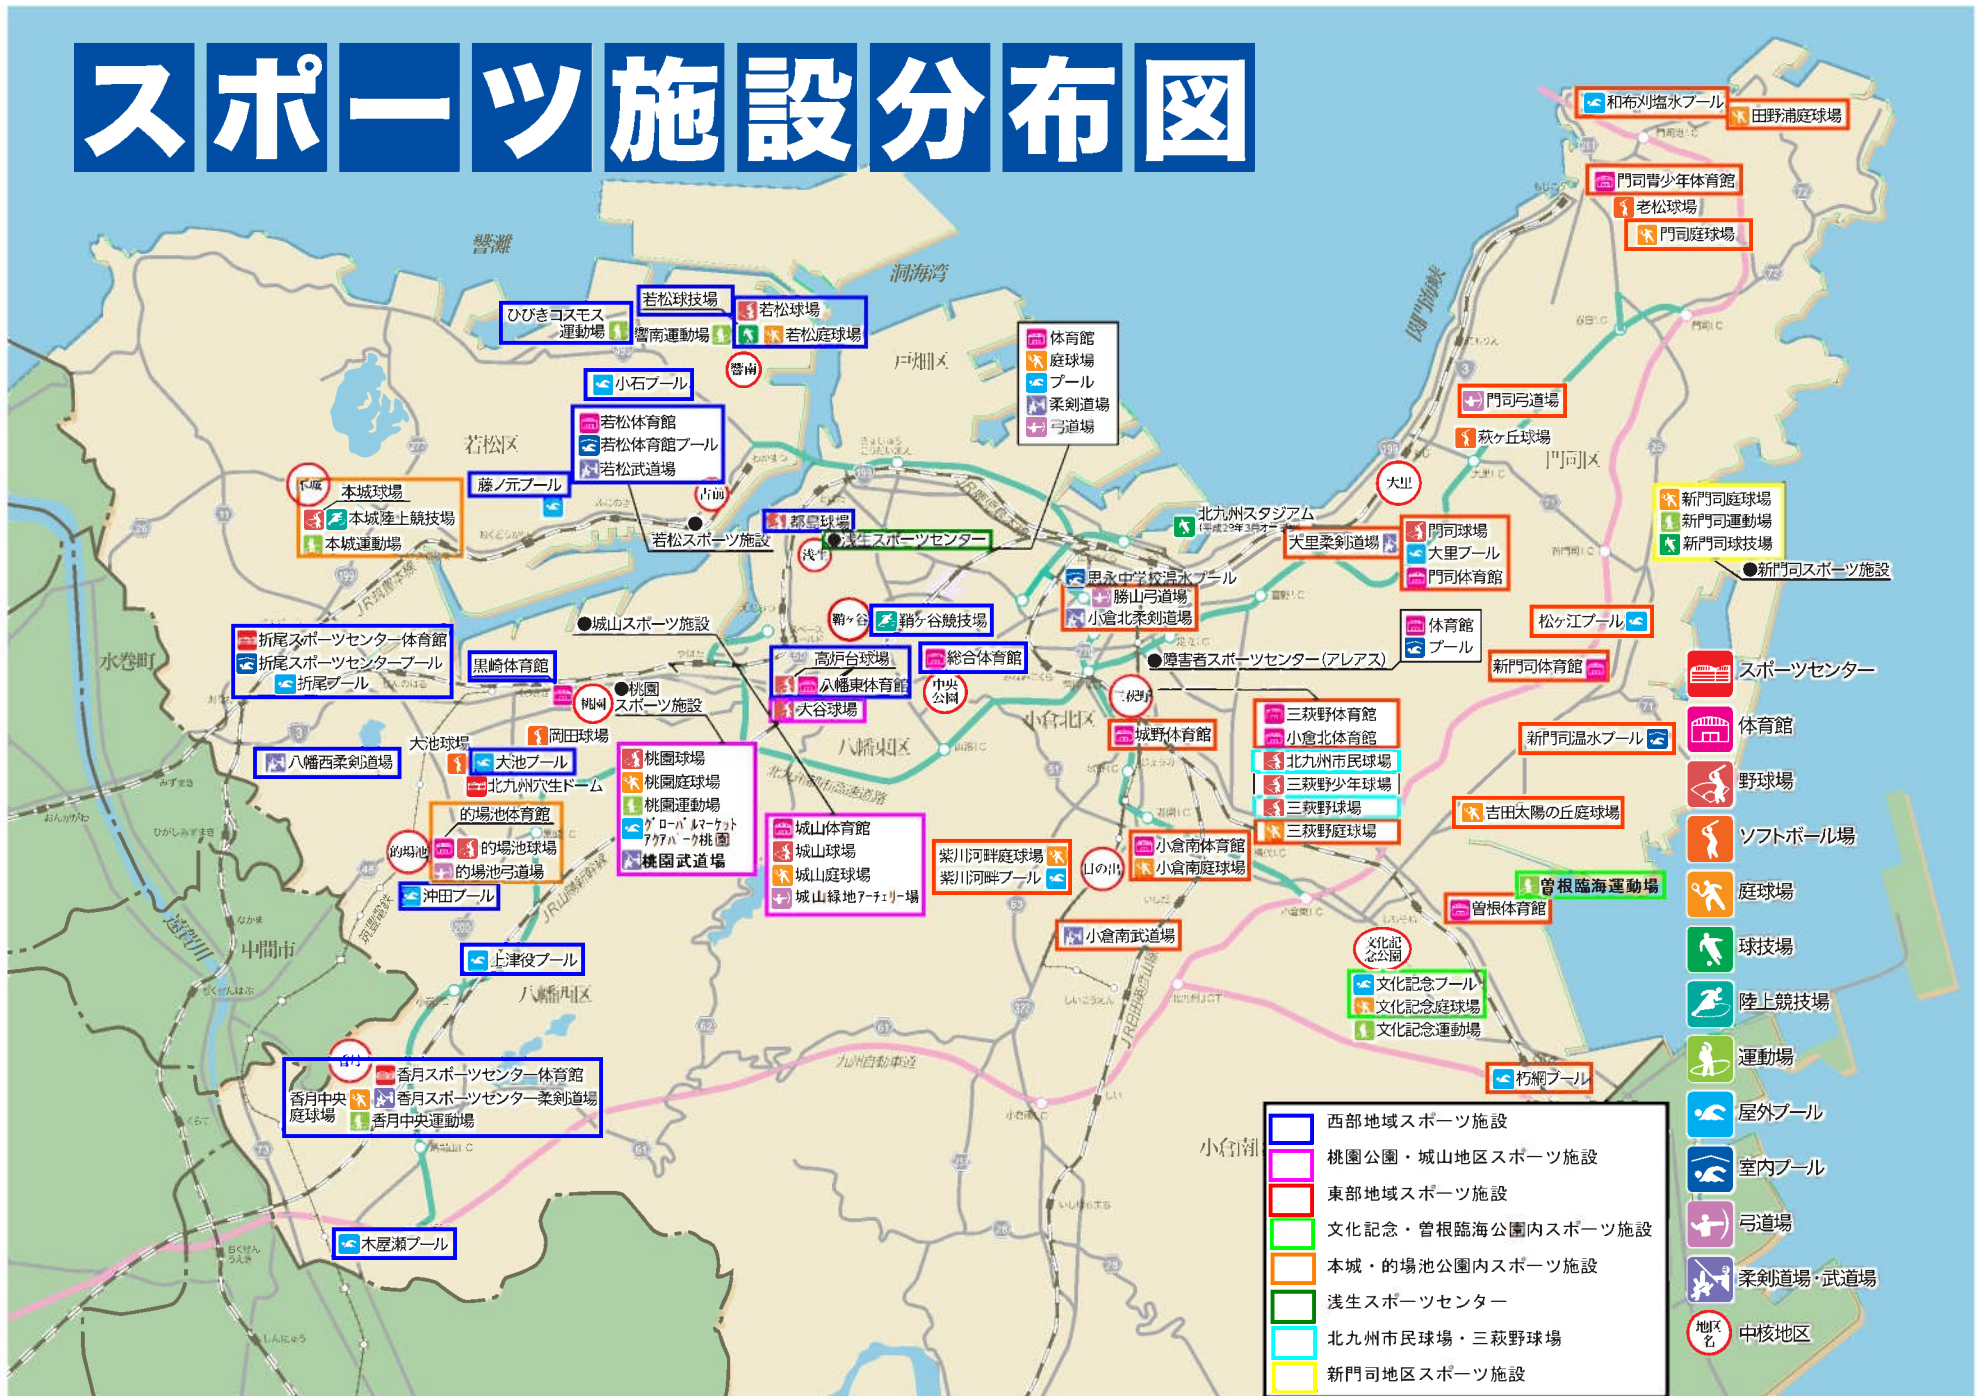

スポーツ施設分布図

大里プール 平面図

3003 門司区

A. プールゾーン

S=1/150

0 10 20M

平成二十三年三月 北九州市

田野浦庭球場

S=1/1000
0 10 20 30M

平成二十三年三月
北九州市

大里柔剣道場 平面図

3003 門司区

D. 柔剣道場ゾーン S=1/150
0 10 20M

平成二十三年三月
北九州市

勝山弓道場

3152 平面図

小倉北区

S=1/300

平成二十四年三月
北九州市

013

三萩野体育館

3016 小倉北区

平面図

S=1/500

平成二十三年三月
北九州市

三萩野庭球場 3016 小倉北区 平面図

S=1/500

0 10 20 30M

平成二十三年三月 北九州市