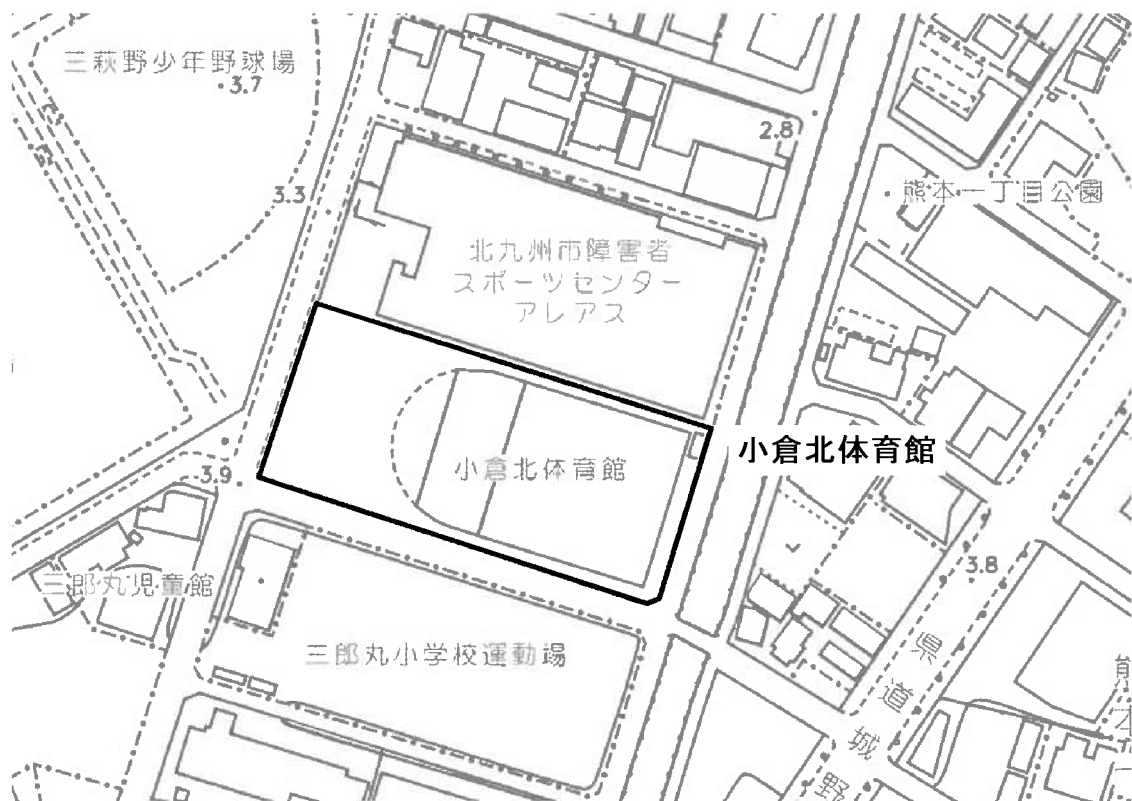

スポーツ施設分布図

大里プール 平面図

3003 門司区

A. プールゾーン

S=1/150

0 10 20M

平成二十三年三月 北九州市

田野浦庭球場

S=1/1000
0 10 20 30M

平成二十三年三月
北九州市

大里柔剣道場 平面図

3003 門司区

D. 柔剣道場ゾーン S=1/150
0 10 20M

平成二十三年三月
北九州市

勝山弓道場

3152 平面図

小倉北区

S=1/300

平成二十四年三月
北九州市

013

三萩野体育館

3016 小倉北区

平面図

S=1/500

平成二十三年三月
北九州市

三萩野庭球場 3016 小倉北区 平面図

S=1/500

0 10 20 30M

平成二十三年三月 北九州市