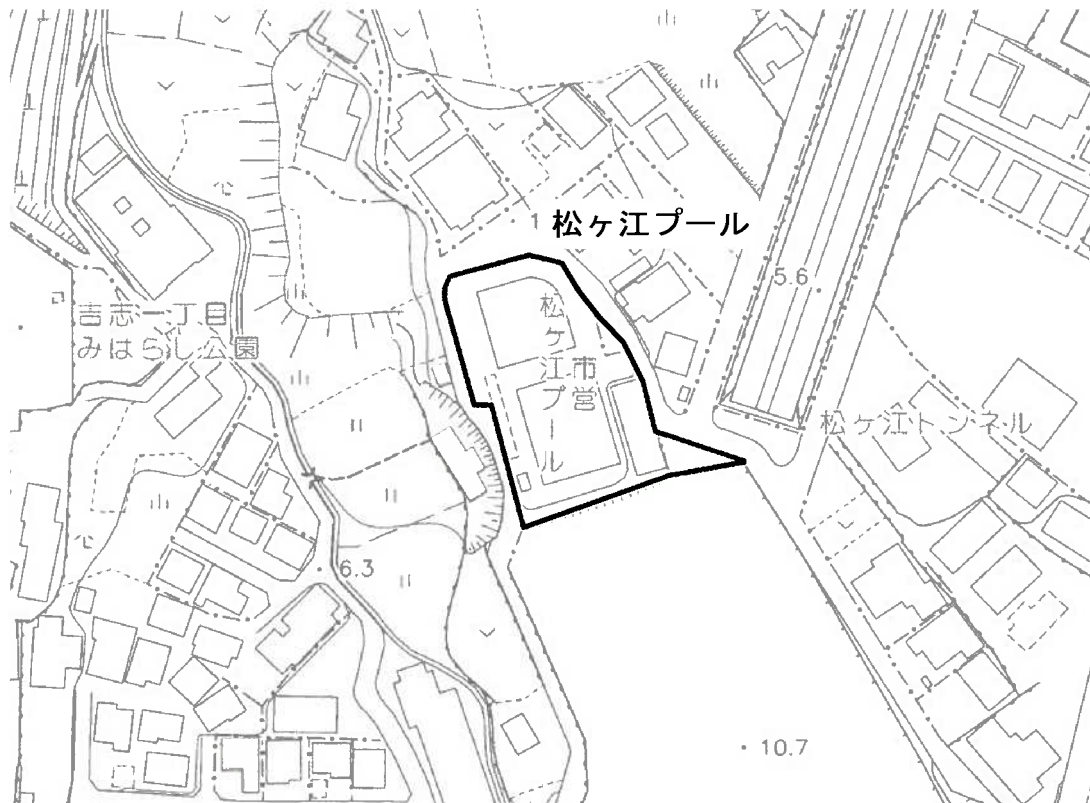

スポーツ施設分布図

大里プール 平面図

3003 門司区

A. プールゾーン

S=1/150

0 10 20M

平成二十三年三月 北九州市

田野浦庭球場

S=1/1000
0 10 20 30M

平成二十三年三月
北九州市

大里柔剣道場 平面図

3003 門司区

D. 柔剣道場ゾーン S=1/150
0 10 20M

平成二十三年三月
北九州市

勝山弓道場

3152 平面図

小倉北区

S=1/300

平成二十四年三月
北九州市

013

三萩野体育館

3016 小倉北区

平面図

S=1/500

平成二十三年三月
北九州市

三萩野庭球場 3016 小倉北区 平面図

S=1/500

0 10 20 30M

平成二十三年三月 北九州市