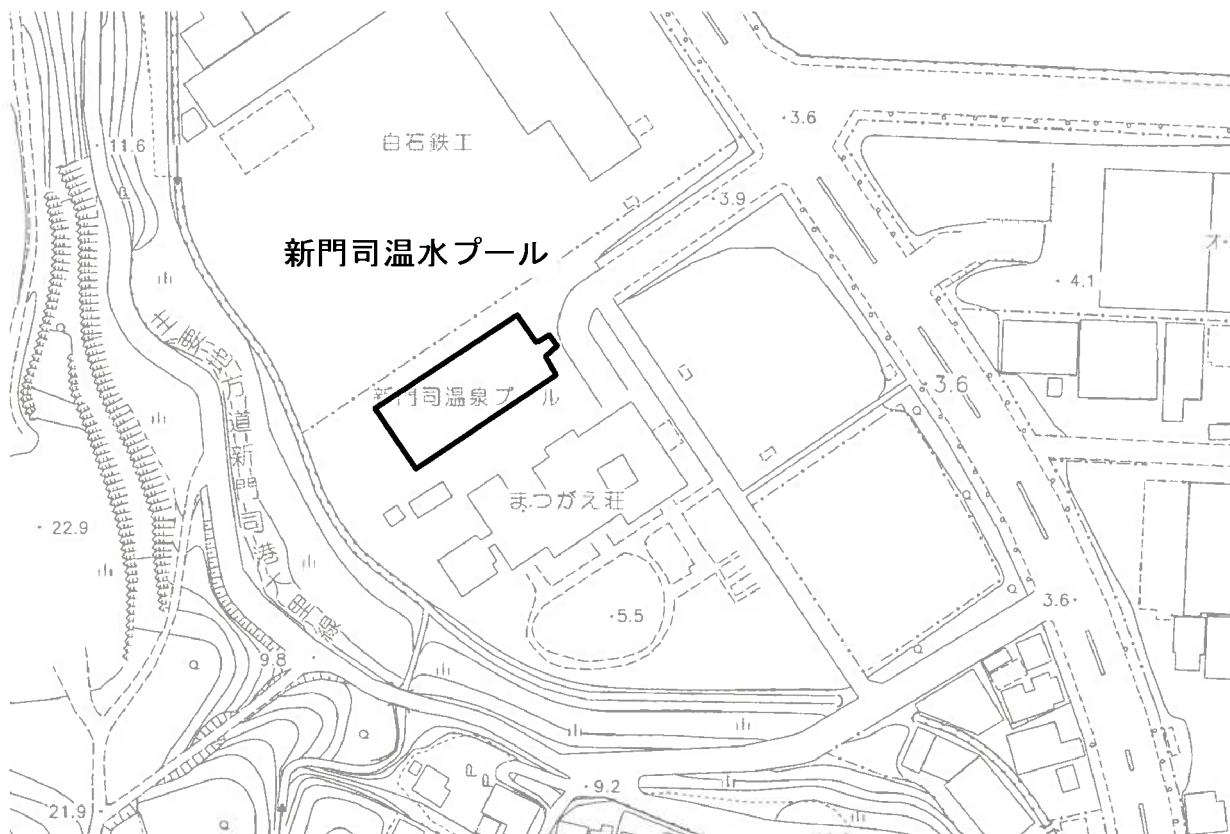

スポーツ施設分布図

大里プール 平面図

3003 門司区

A. プールゾーン

S=1/150

0 10 20M

平成二十三年三月 北九州市

田野浦庭球場

S=1/1000
0 10 20 30M

平成二十三年三月
北九州市

大里柔剣道場 平面図

3003 門司区

D. 柔剣道場ゾーン S=1/150
0 10 20M

平成二十三年三月
北九州市

勝山弓道場

3152 平面図

小倉北区

S=1/300

平成二十四年三月
北九州市

013

三萩野体育館

3016 小倉北区

平面図

S=1/500

平成二十三年三月
北九州市

三萩野庭球場 3016 小倉北区 平面図

S=1/500

0 10 20 30M

平成二十三年三月 北九州市