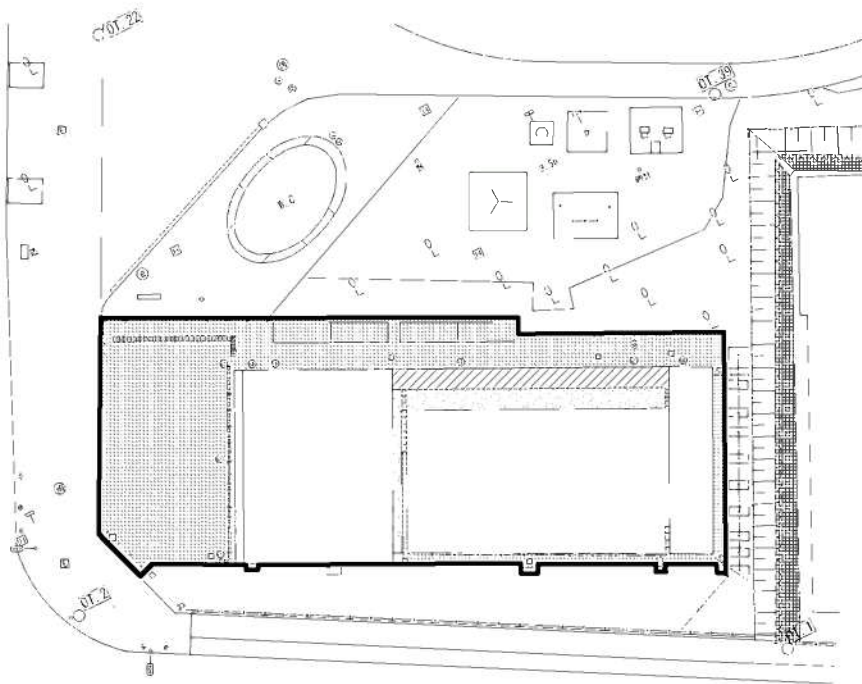

スポーツ施設分布図

大里プール 平面図

3003 門司区

A. プールゾーン

S=1/150

0 10 20M

平成二十三年三月 北九州市

田野浦庭球場

S=1/1000
0 10 20 30M

平成二十三年三月
北九州市

大里柔剣道場 平面図

3003 門司区

D. 柔剣道場ゾーン S=1/150
0 10 20M

平成二十三年三月
北九州市

勝山弓道場

3152 平面図

小倉北区

S=1/300

平成二十四年三月
北九州市

013

三萩野体育館

3016 小倉北区

平面図

S=1/500