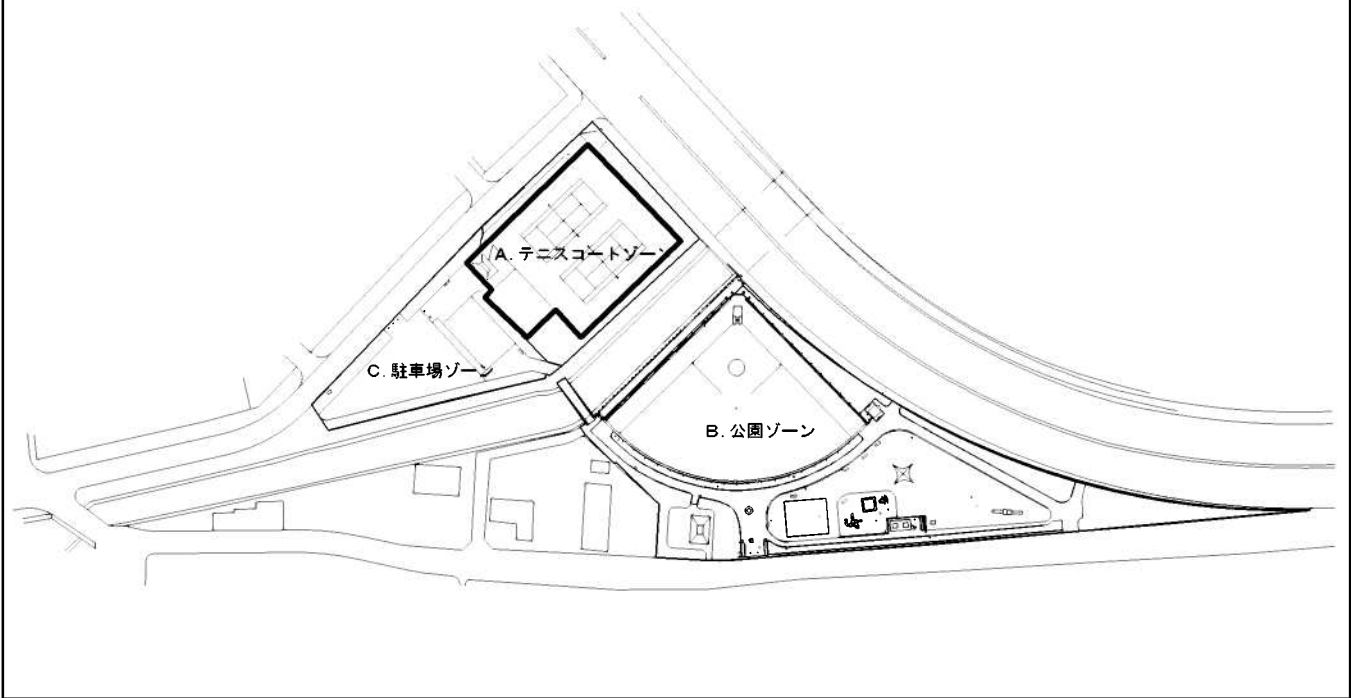

スポーツ施設分布図

大里プール 平面図

3003 門司区

A. プールゾーン

S=1/150

0 10 20M

平成二十三年三月 北九州市

田野浦庭球場

S=1/1000
0 10 20 30M

平成二十三年三月
北九州市

大里柔剣道場 平面図

3003 門司区

D. 柔剣道場ゾーン S=1/150
0 10 20M

平成二十三年三月
北九州市

勝山弓道場

3152 平面図

小倉北区

S=1/300

平成二十四年三月
北九州市

013

三萩野体育館

3016 小倉北区

平面図

S=1/500

平成二十三年三月
北九州市

三萩野庭球場 3016 小倉北区 平面図

S=1/500

0 10 20 30M

平成二十三年三月 北九州市