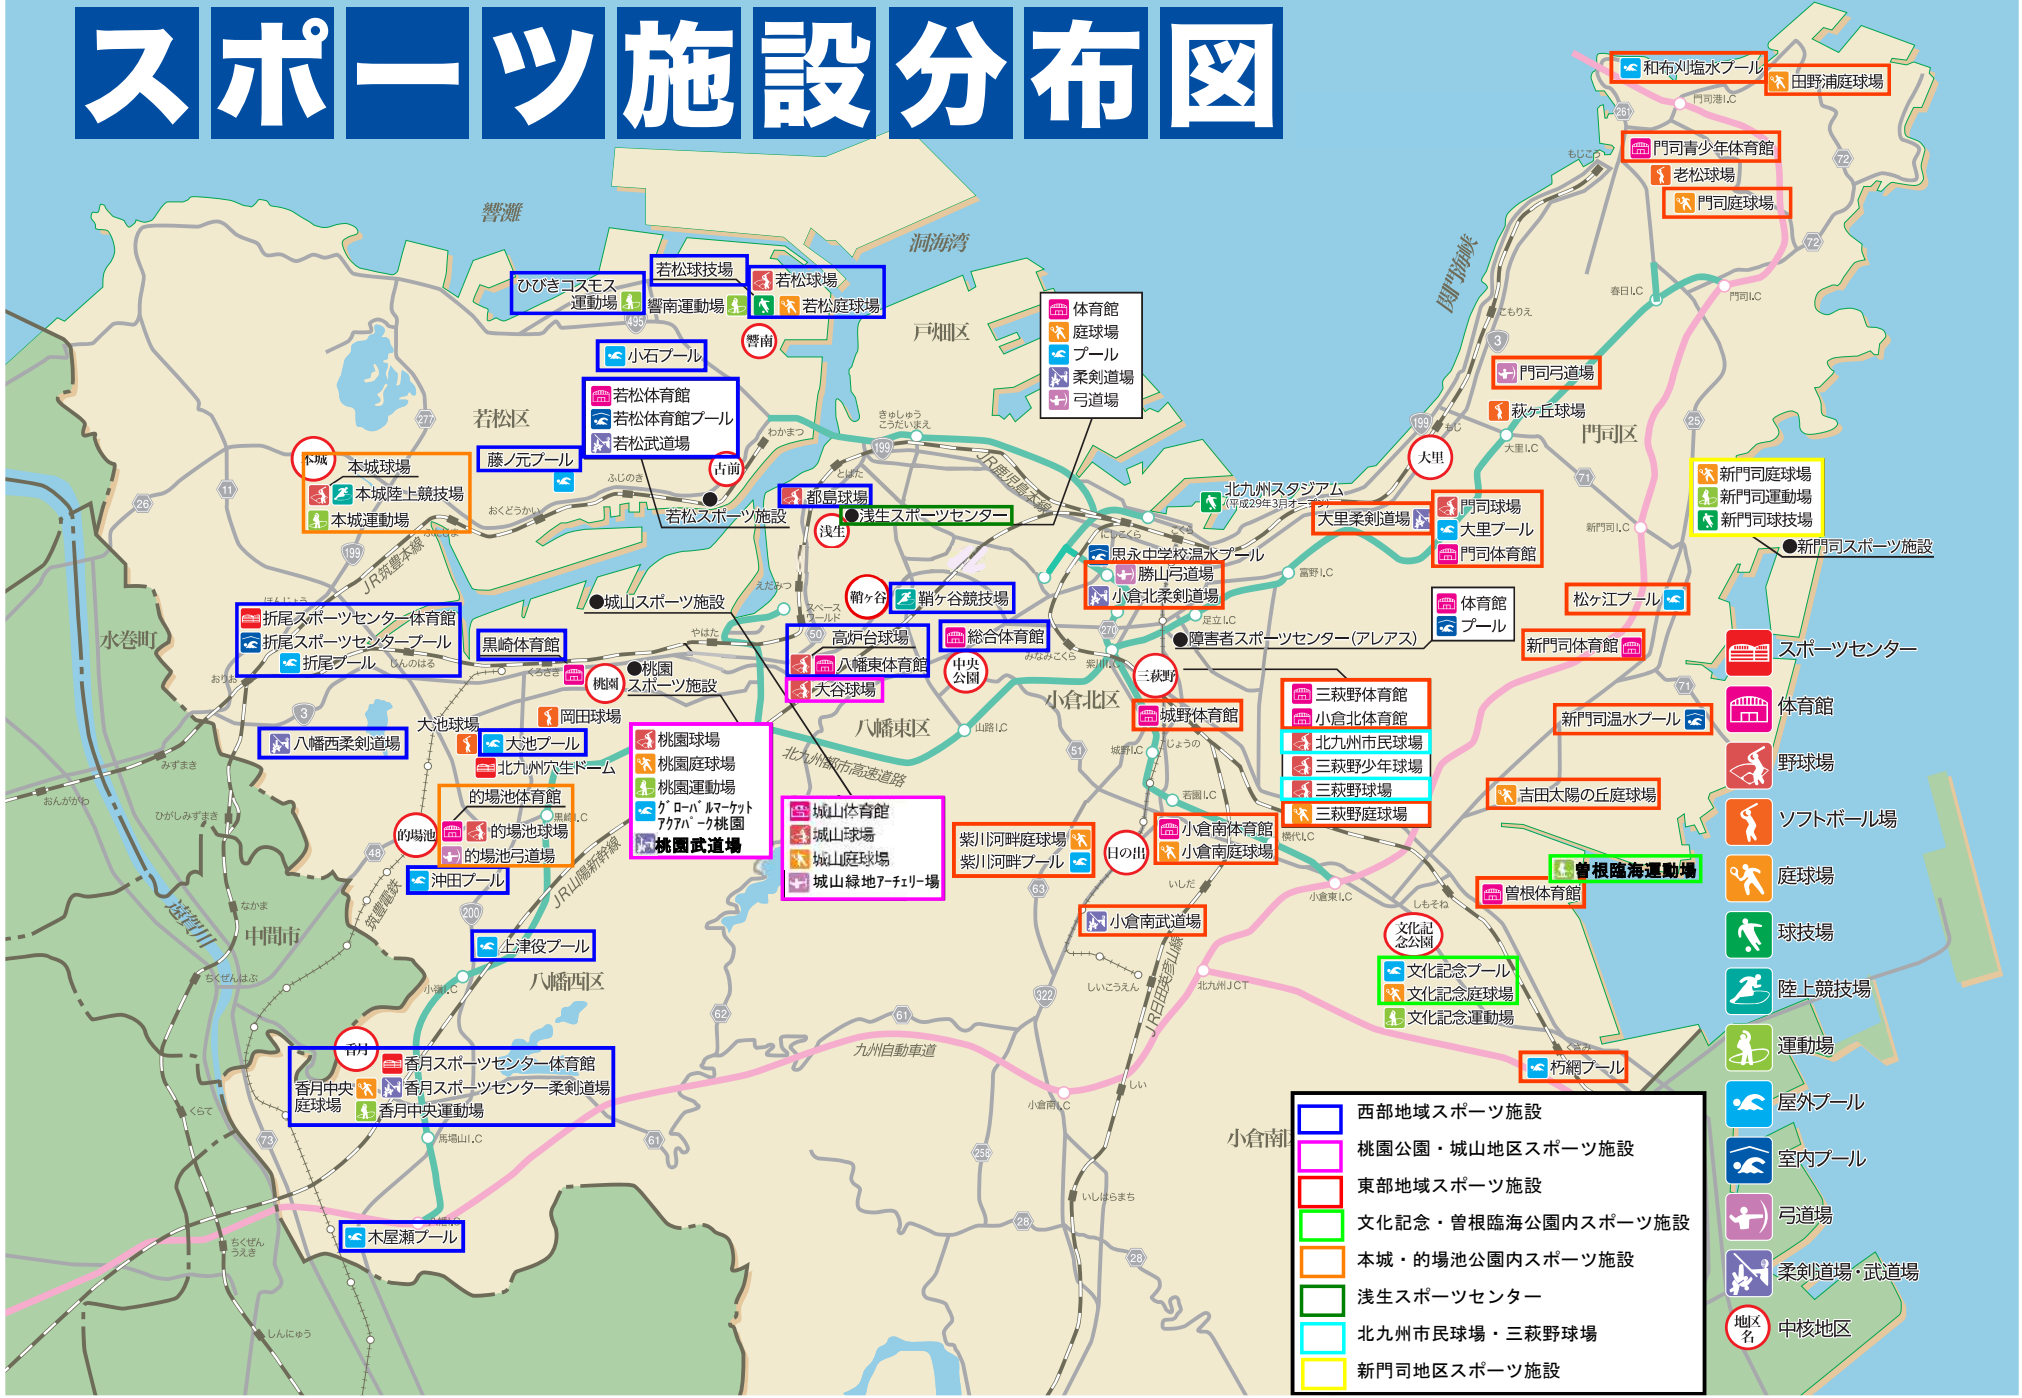

スポーツ施設分布図

- 体育館
- 庭球場
- プール
- 柔剣道場
- 弓道場

- 西部地域スポーツ施設
- 桃園公園・城山地区スポーツ施設
- 東部地域スポーツ施設
- 文化記念・曾根臨海公園内スポーツ施設
- 本城・的場池公園内スポーツ施設
- 浅生スポーツセンター
- 北九州市民球場・三萩野球場
- 新門司地区スポーツ施設

- スポーツセンター
- 体育館
- 野球場
- ソフトボール場
- 庭球場
- 球技場
- 陸上競技場
- 運動場
- 屋外プール
- 室内プール
- 弓道場
- 柔剣道場・武道場
- 中核地区

三萩野公園

ゾーン区分図

3016 小倉北区

S=1/1250

A. 芝生広場ゾーン

B. テニス
コートゾーン

D. 三萩野少年野球場

C. 三萩野球場ゾーン

E. 北九州市民球場 (外)

F. 北九州市民球場 (内)