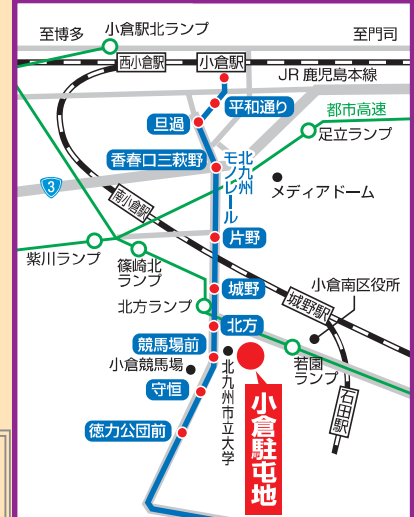

**元気発信! 朽網校区**  
 朽網良いとこ一度はおいで!  
 笑顔あふれるまちづくりを  
 元気いっぱい楽しんでいます!

太陽がいちばんにのぼるまち  
**東朽網**  
 校区キャラクター  
 ハチカメちゃん

# 会場案内図

- ペットの入場はできません
- ドローン等、無人飛行機の利用は禁止されています。

入場の際に  
手荷物検査を  
実施します

花火の打上げに伴い  
**20:00**  
～  
**22:00**  
の間  
会場周辺は  
渋滞が予想  
されます。

入場の際に  
手荷物検査を  
実施します

## 会場周辺図

## 公共交通機関でお越しください (来場者用の駐車場はありません)

モノレール [競馬場前駅]	
小倉駅行	20 14 24 34 44 49 54 59
小倉駅行	21 04 09 14 24 34 44 59
小倉駅行	22 14 30 45
小倉駅行	23 00 18
企救丘行	20 10 20 30 40 50
企救丘行	21 00 10 15 20 25
企救丘行	30 35 40 50
企救丘行	22 00 10 25 40 55