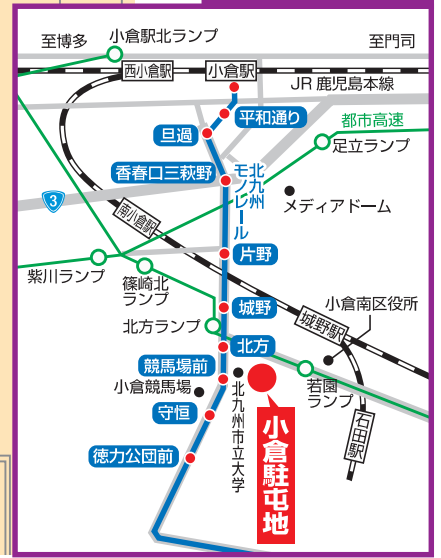

会場案内図

- ペットの入場はできません
- ドローン等、無人飛行機の利用は禁止されています。

入場の際に
手荷物検査を
実施します

花火の打上げに伴い
20:00
～
22:00
の間
会場周辺は
渋滞が予想
されます。

入場の際に
手荷物検査を
実施します

会場周辺図

公共交通機関でお越しください

(来場者用の駐車場はありません)

モノレール [競馬場前駅]	
小倉駅行	20 14 24 34 44 49 54 59
	21 04 09 14 24 34 44 59
	22 14 30 45
	23 00 18
企救丘行	20 10 20 30 40 50
	21 00 10 15 20 25
	30 35 40 50
	22 00 10 25 40 55

西鉄バス臨時便 [企救中学校前発]	
① 21:00	② 21:10
③ 21:20	④ 21:30

上記区間の各バス停に
停車します。

<https://nishitetsu-ktq.jp/matsuri/>

当日の天候等により変更される場合があります。最新の情報は、各公共交通機関のHP等でご確認ください

CAUTION CAUTION CAUTION CAUTION CAUTION CAUTION

STOP 性犯罪

CAUTION CAUTION CAUTION CAUTION CAUTION CAUTION

【Point!】

- ・ 暗い、人通りの少ない道の一人歩きは避ける
- ・ SNSを利用した出会いには要注意!!
- ・ 防犯アプリ「みまもっち」ダウンロード

小倉南警察署 生活安全課

陸上自衛隊 小倉駐屯地

@Camp_Kokura

公式 X 随時更新中!