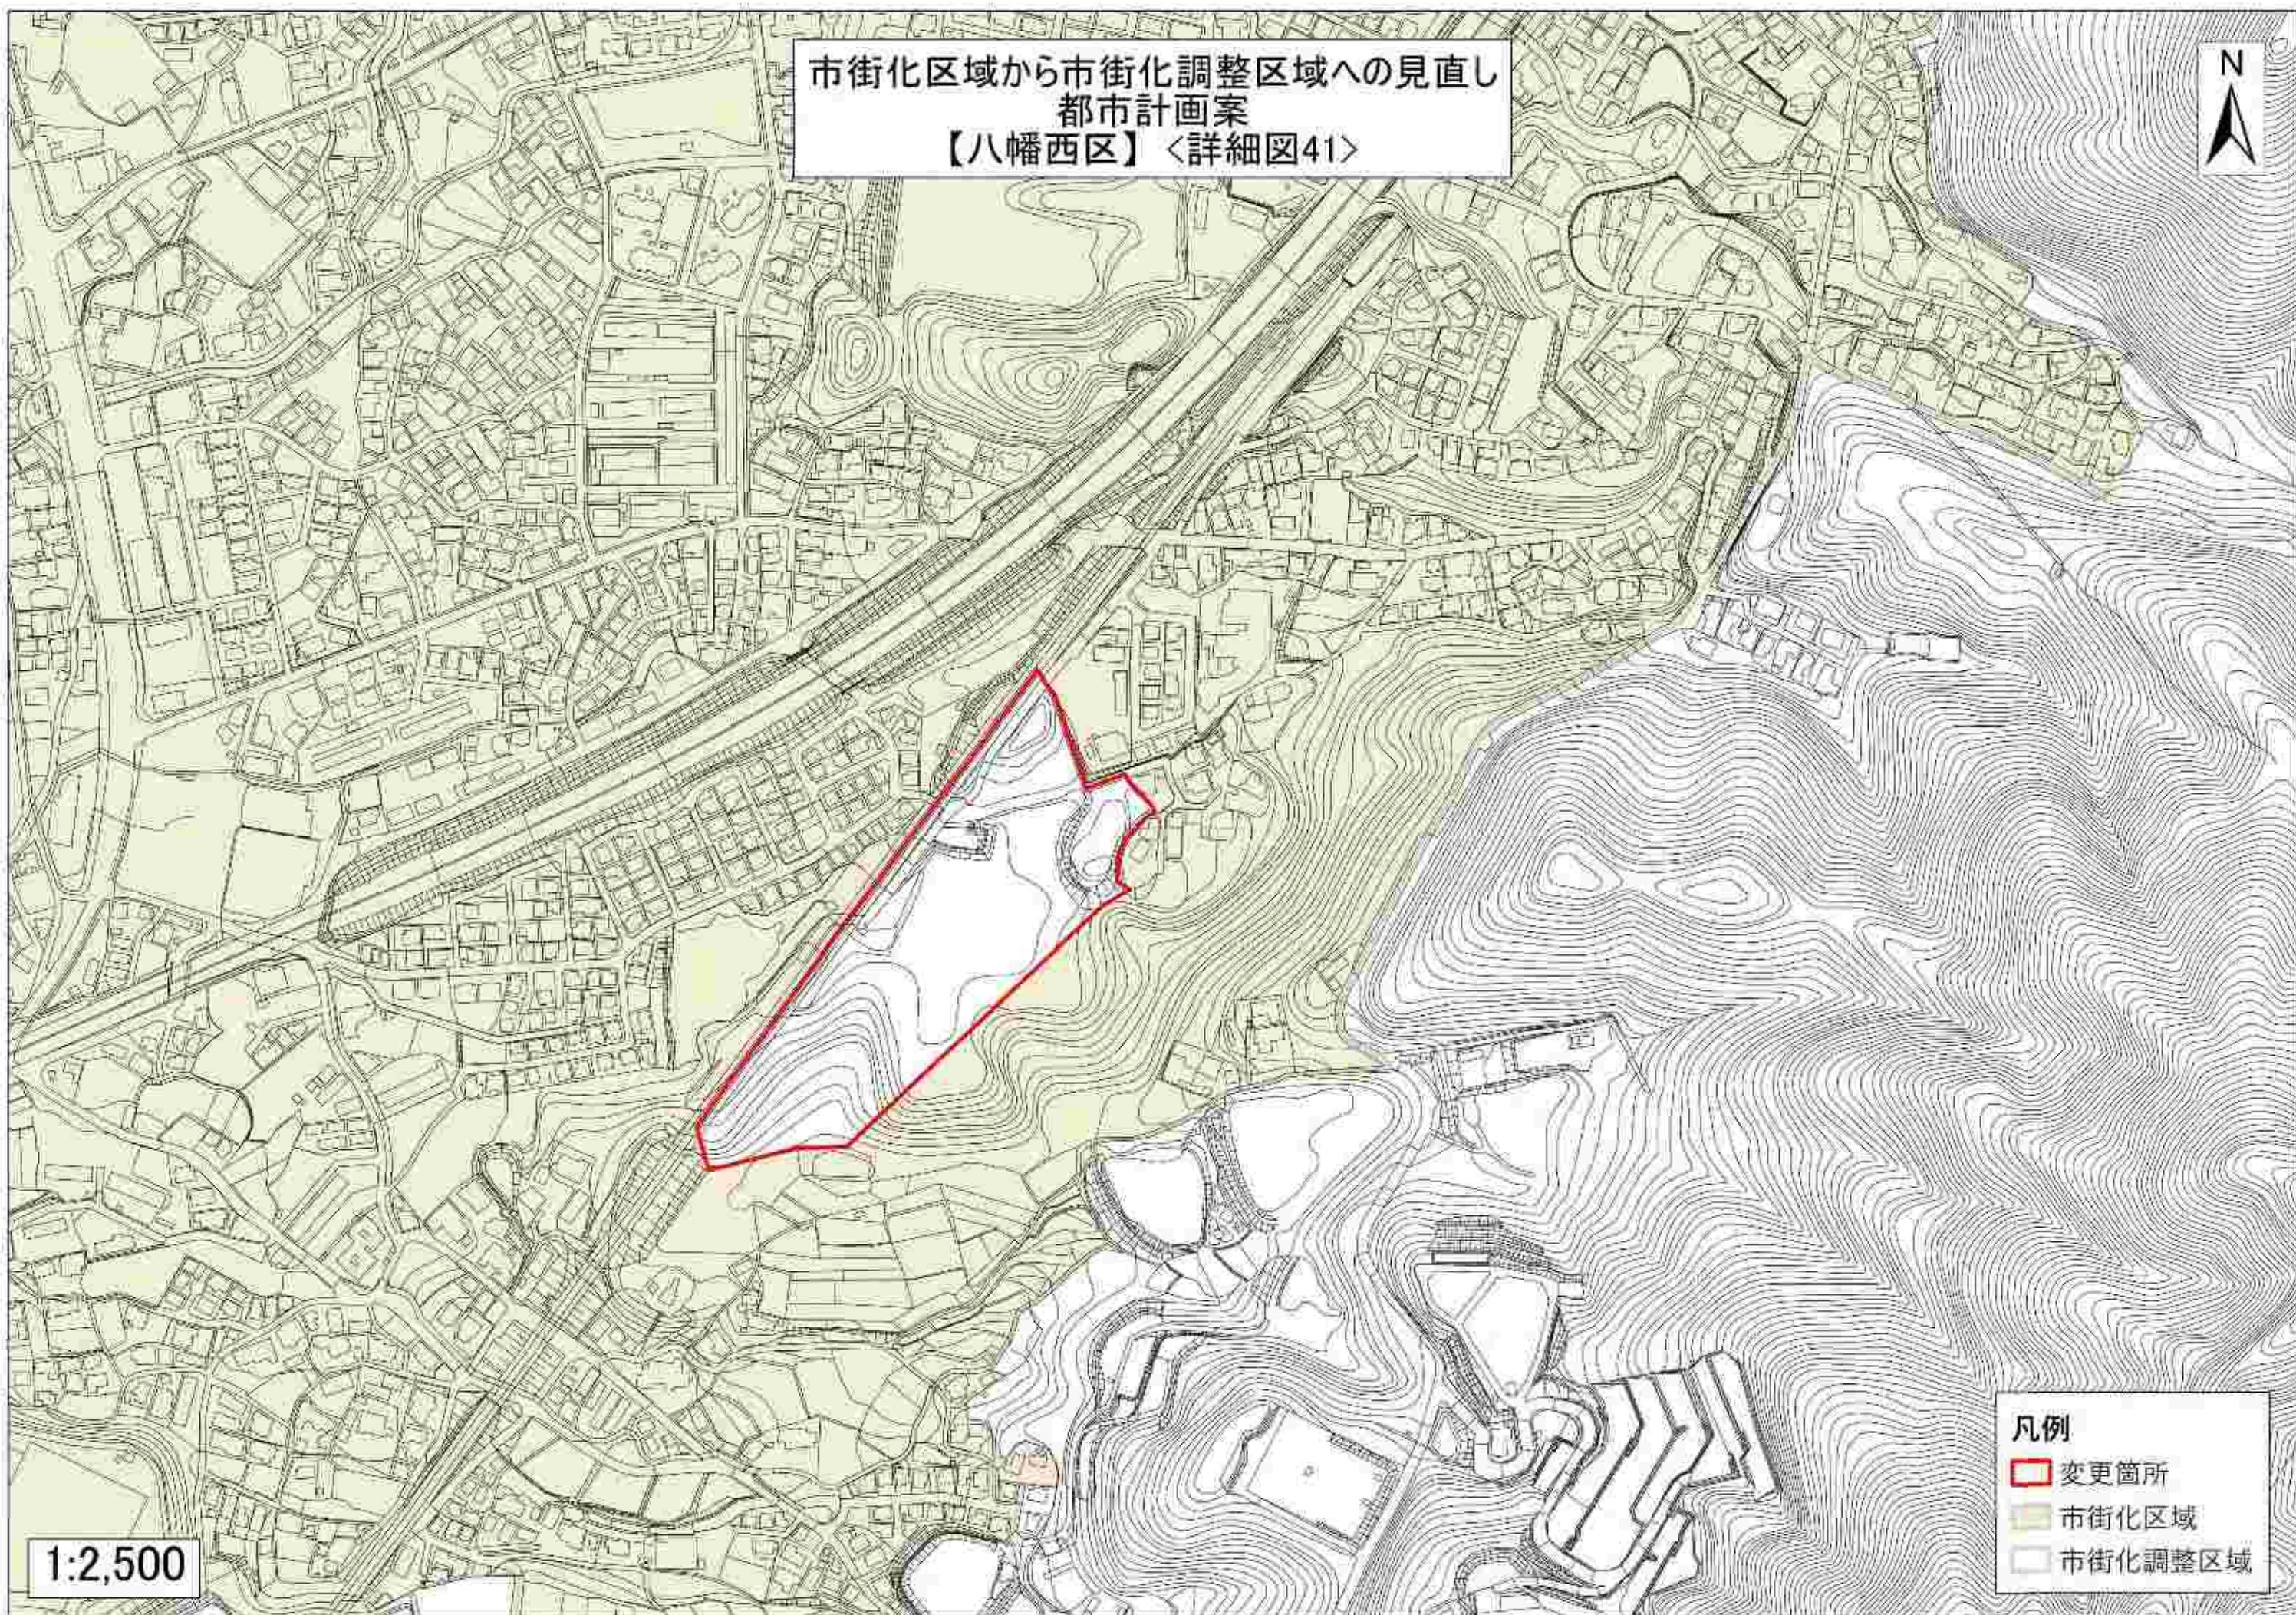

市街化区域から市街化調整区域へ
都市計画案
【八幡西区】〈詳細図41〉

1:2,500

- 凡例
- 変更箇所
 - 市街化区域
 - 市街化調整区域

市街化区域から市街化調整区域へ
都市計画案
【八幡西区】〈詳細図42〉

- 凡例
- 変更箇所
 - 市街化区域
 - 市街化調整区域

1:2,500

市街化区域から市街化調整区域へ
都市計画案
【八幡西区】〈詳細図43〉

- 凡例
- 変更箇所
 - 市街化区域
 - 市街化調整区域

1:2,500

市街化区域から市街化調整区域へ
都市計画案
【戸畑区】〈詳細図44〉

- 凡例
- 変更箇所
 - 市街化区域
 - 市街化調整区域

1:2,500