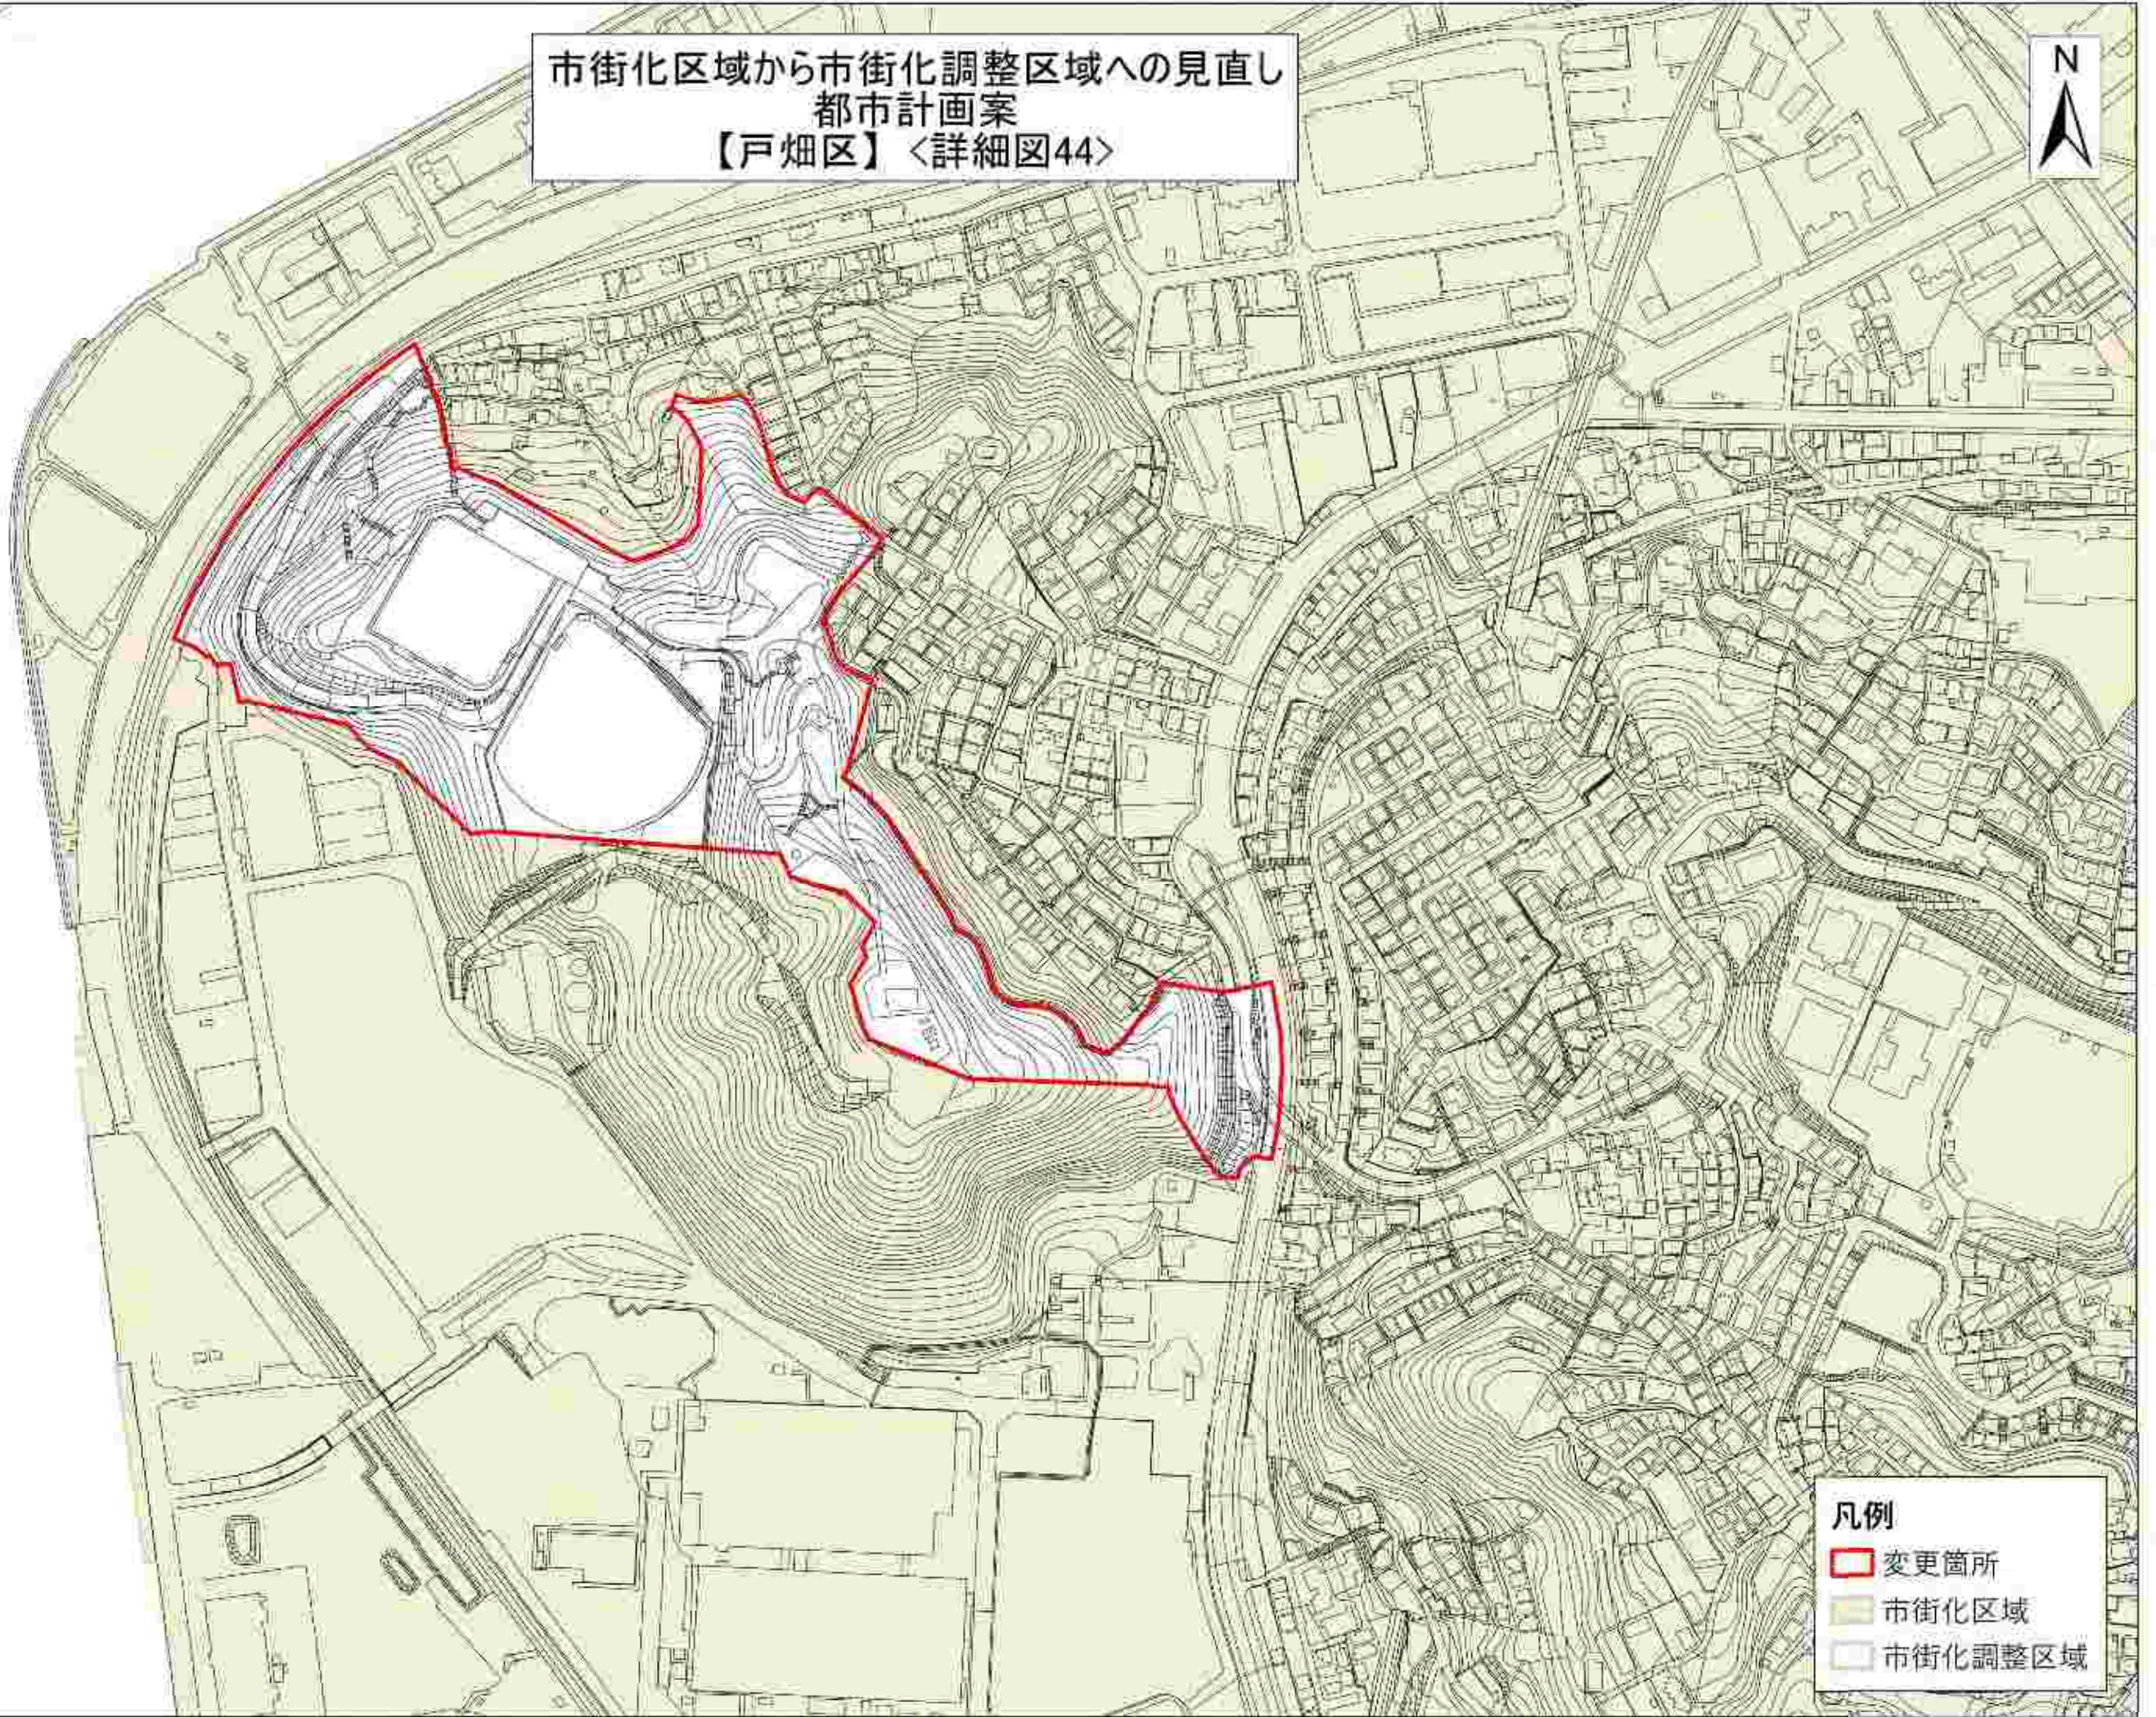

市街化区域から市街化調整区域へ
都市計画案
【八幡西区】〈詳細図41〉

1:2,500

- 凡例
- 変更箇所
 - 市街化区域
 - 市街化調整区域

市街化区域から市街化調整区域へ
都市計画案
【八幡西区】〈詳細図42〉

- 凡例
- 変更箇所
 - 市街化区域
 - 市街化調整区域

1:2,500

市街化区域から市街化調整区域へ
都市計画案
【八幡西区】〈詳細図43〉

- 凡例
- 変更箇所
 - 市街化区域
 - 市街化調整区域

1:2,500

市街化区域から市街化調整区域へ
都市計画案
【戸畑区】〈詳細図44〉

- 凡例
- 変更箇所
 - 市街化区域
 - 市街化調整区域

1:2,500