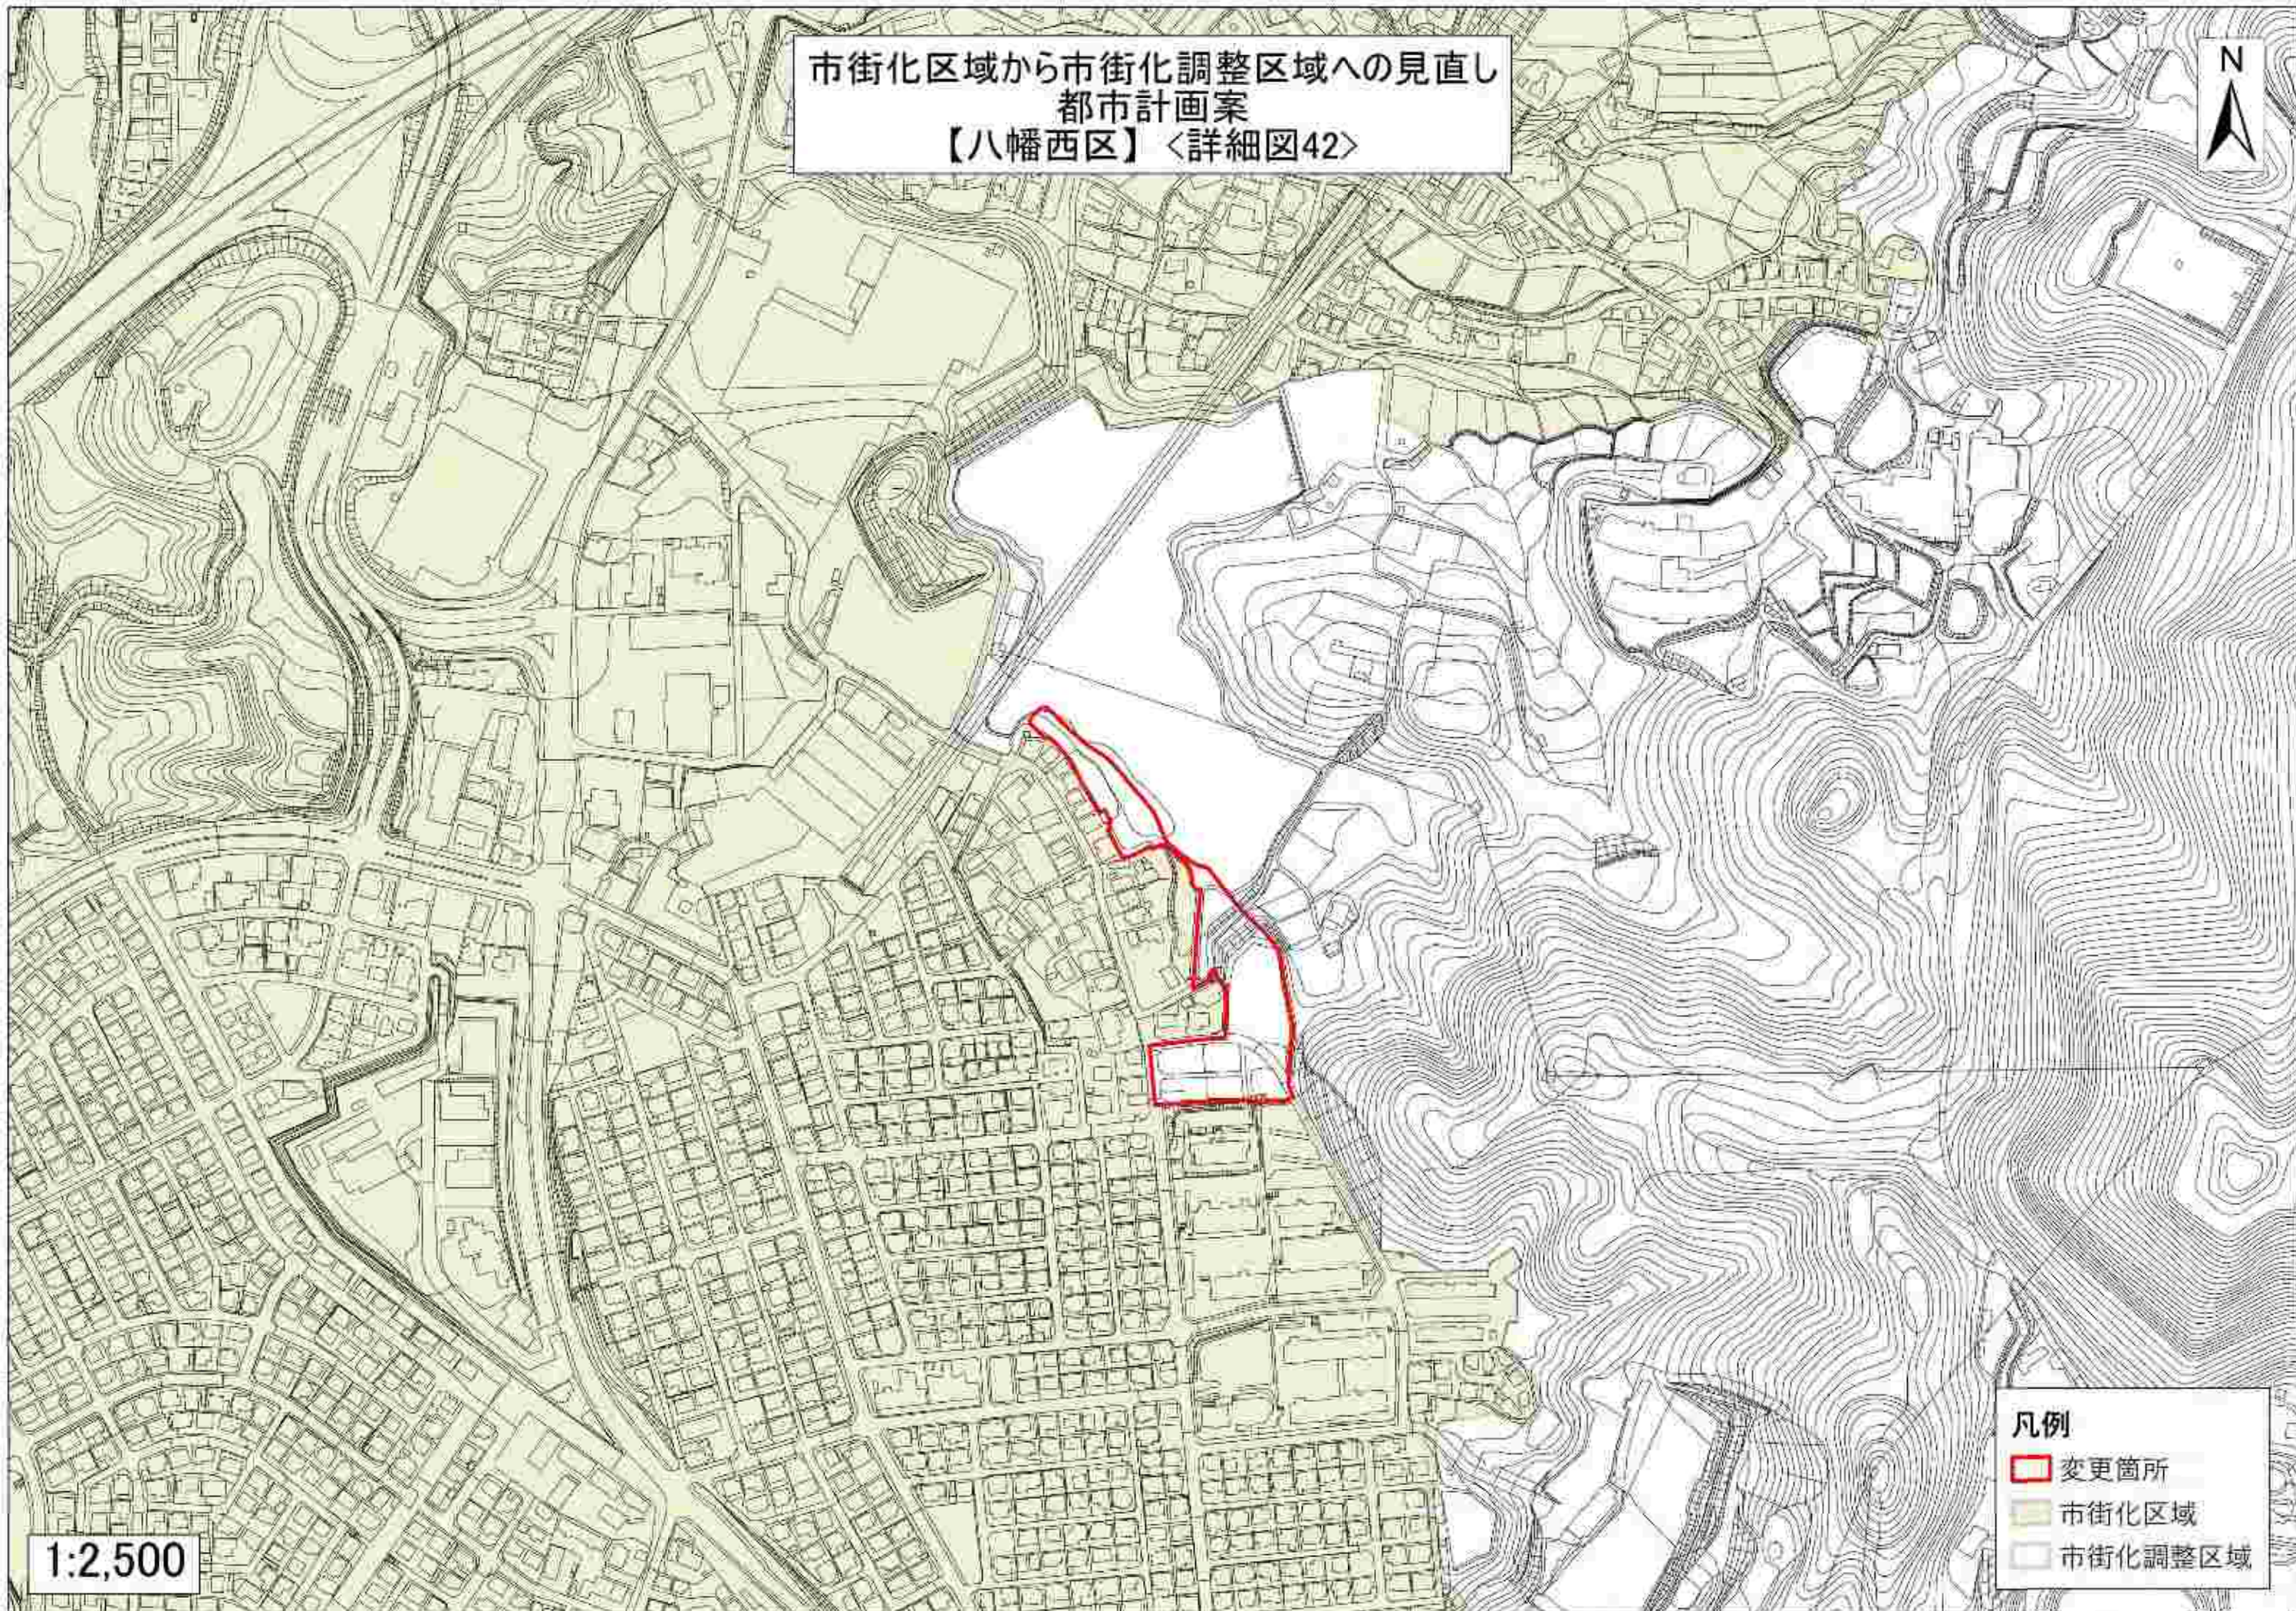

市街化区域から市街化調整区域へ
都市計画案
【八幡西区】〈詳細図41〉

1:2,500

- 凡例
- 変更箇所
 - 市街化区域
 - 市街化調整区域

市街化区域から市街化調整区域へ
都市計画案
【八幡西区】〈詳細図42〉

- 凡例
- 変更箇所
 - 市街化区域
 - 市街化調整区域

1:2,500

市街化区域から市街化調整区域へ
都市計画案
【八幡西区】〈詳細図43〉

- 凡例
- 変更箇所
 - 市街化区域
 - 市街化調整区域

1:2,500

市街化区域から市街化調整区域へ
都市計画案
【戸畑区】〈詳細図44〉

- 凡例
- 変更箇所
 - 市街化区域
 - 市街化調整区域

1:2,500