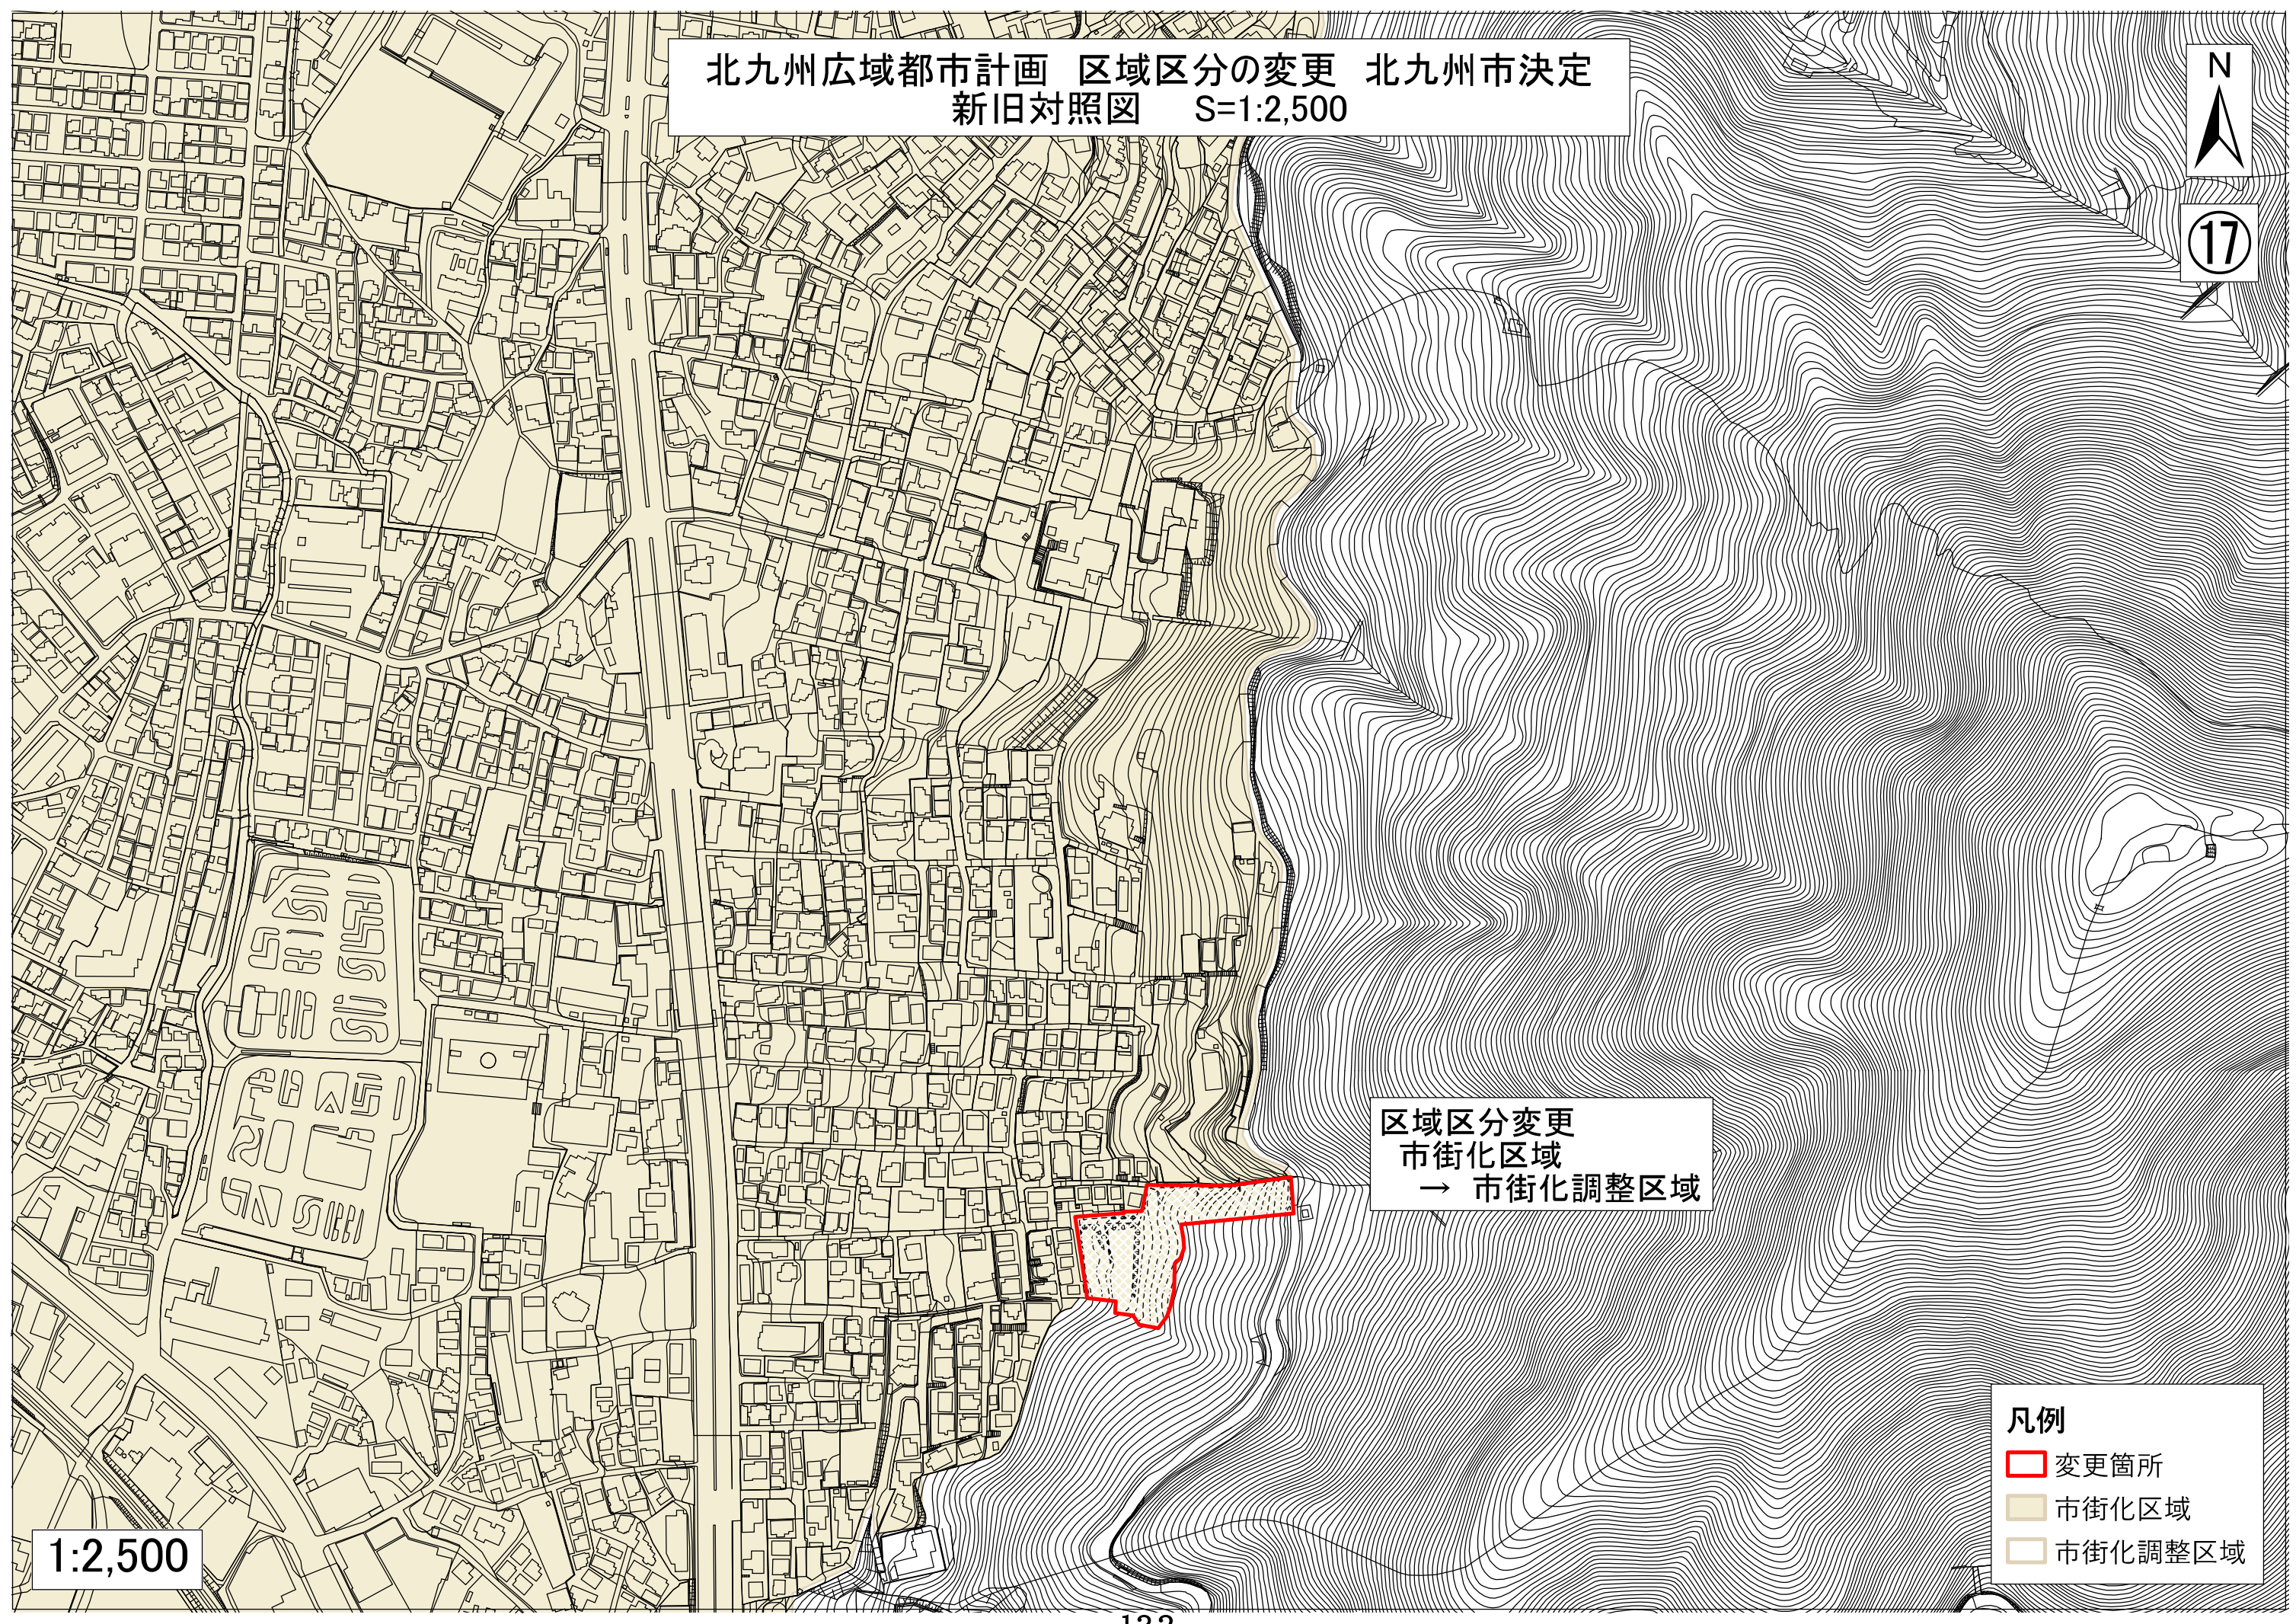

北九州広域都市計画 区域区分の変更 北九州市決定
新旧対照図 S=1:2,500

区域区分変更
市街化区域
→ 市街化調整区域

区域区分変更
市街化区域
→ 市街化調整区域

区域区分変更
市街化区域
→ 市街化調整区域

区域区分変更
市街化区域
→ 市街化調整区域

- 凡例
- 変更箇所
 - 市街化区域
 - 市街化調整区域

1:2,500

北九州広域都市計画 区域区分の変更 北九州市決定
新旧対照図 S=1:2,500

17

区域区分変更
市街化区域
→ 市街化調整区域

- 凡例
- 変更箇所
 - 市街化区域
 - 市街化調整区域

1:2,500

北九州広域都市計画 区域区分の変更 北九州市決定
新旧対照図 S=1:2,500

区域区分変更
市街化区域
→ 市街化調整区域

- 凡例
-  変更箇所
 -  市街化区域
 -  市街化調整区域

1:2,500