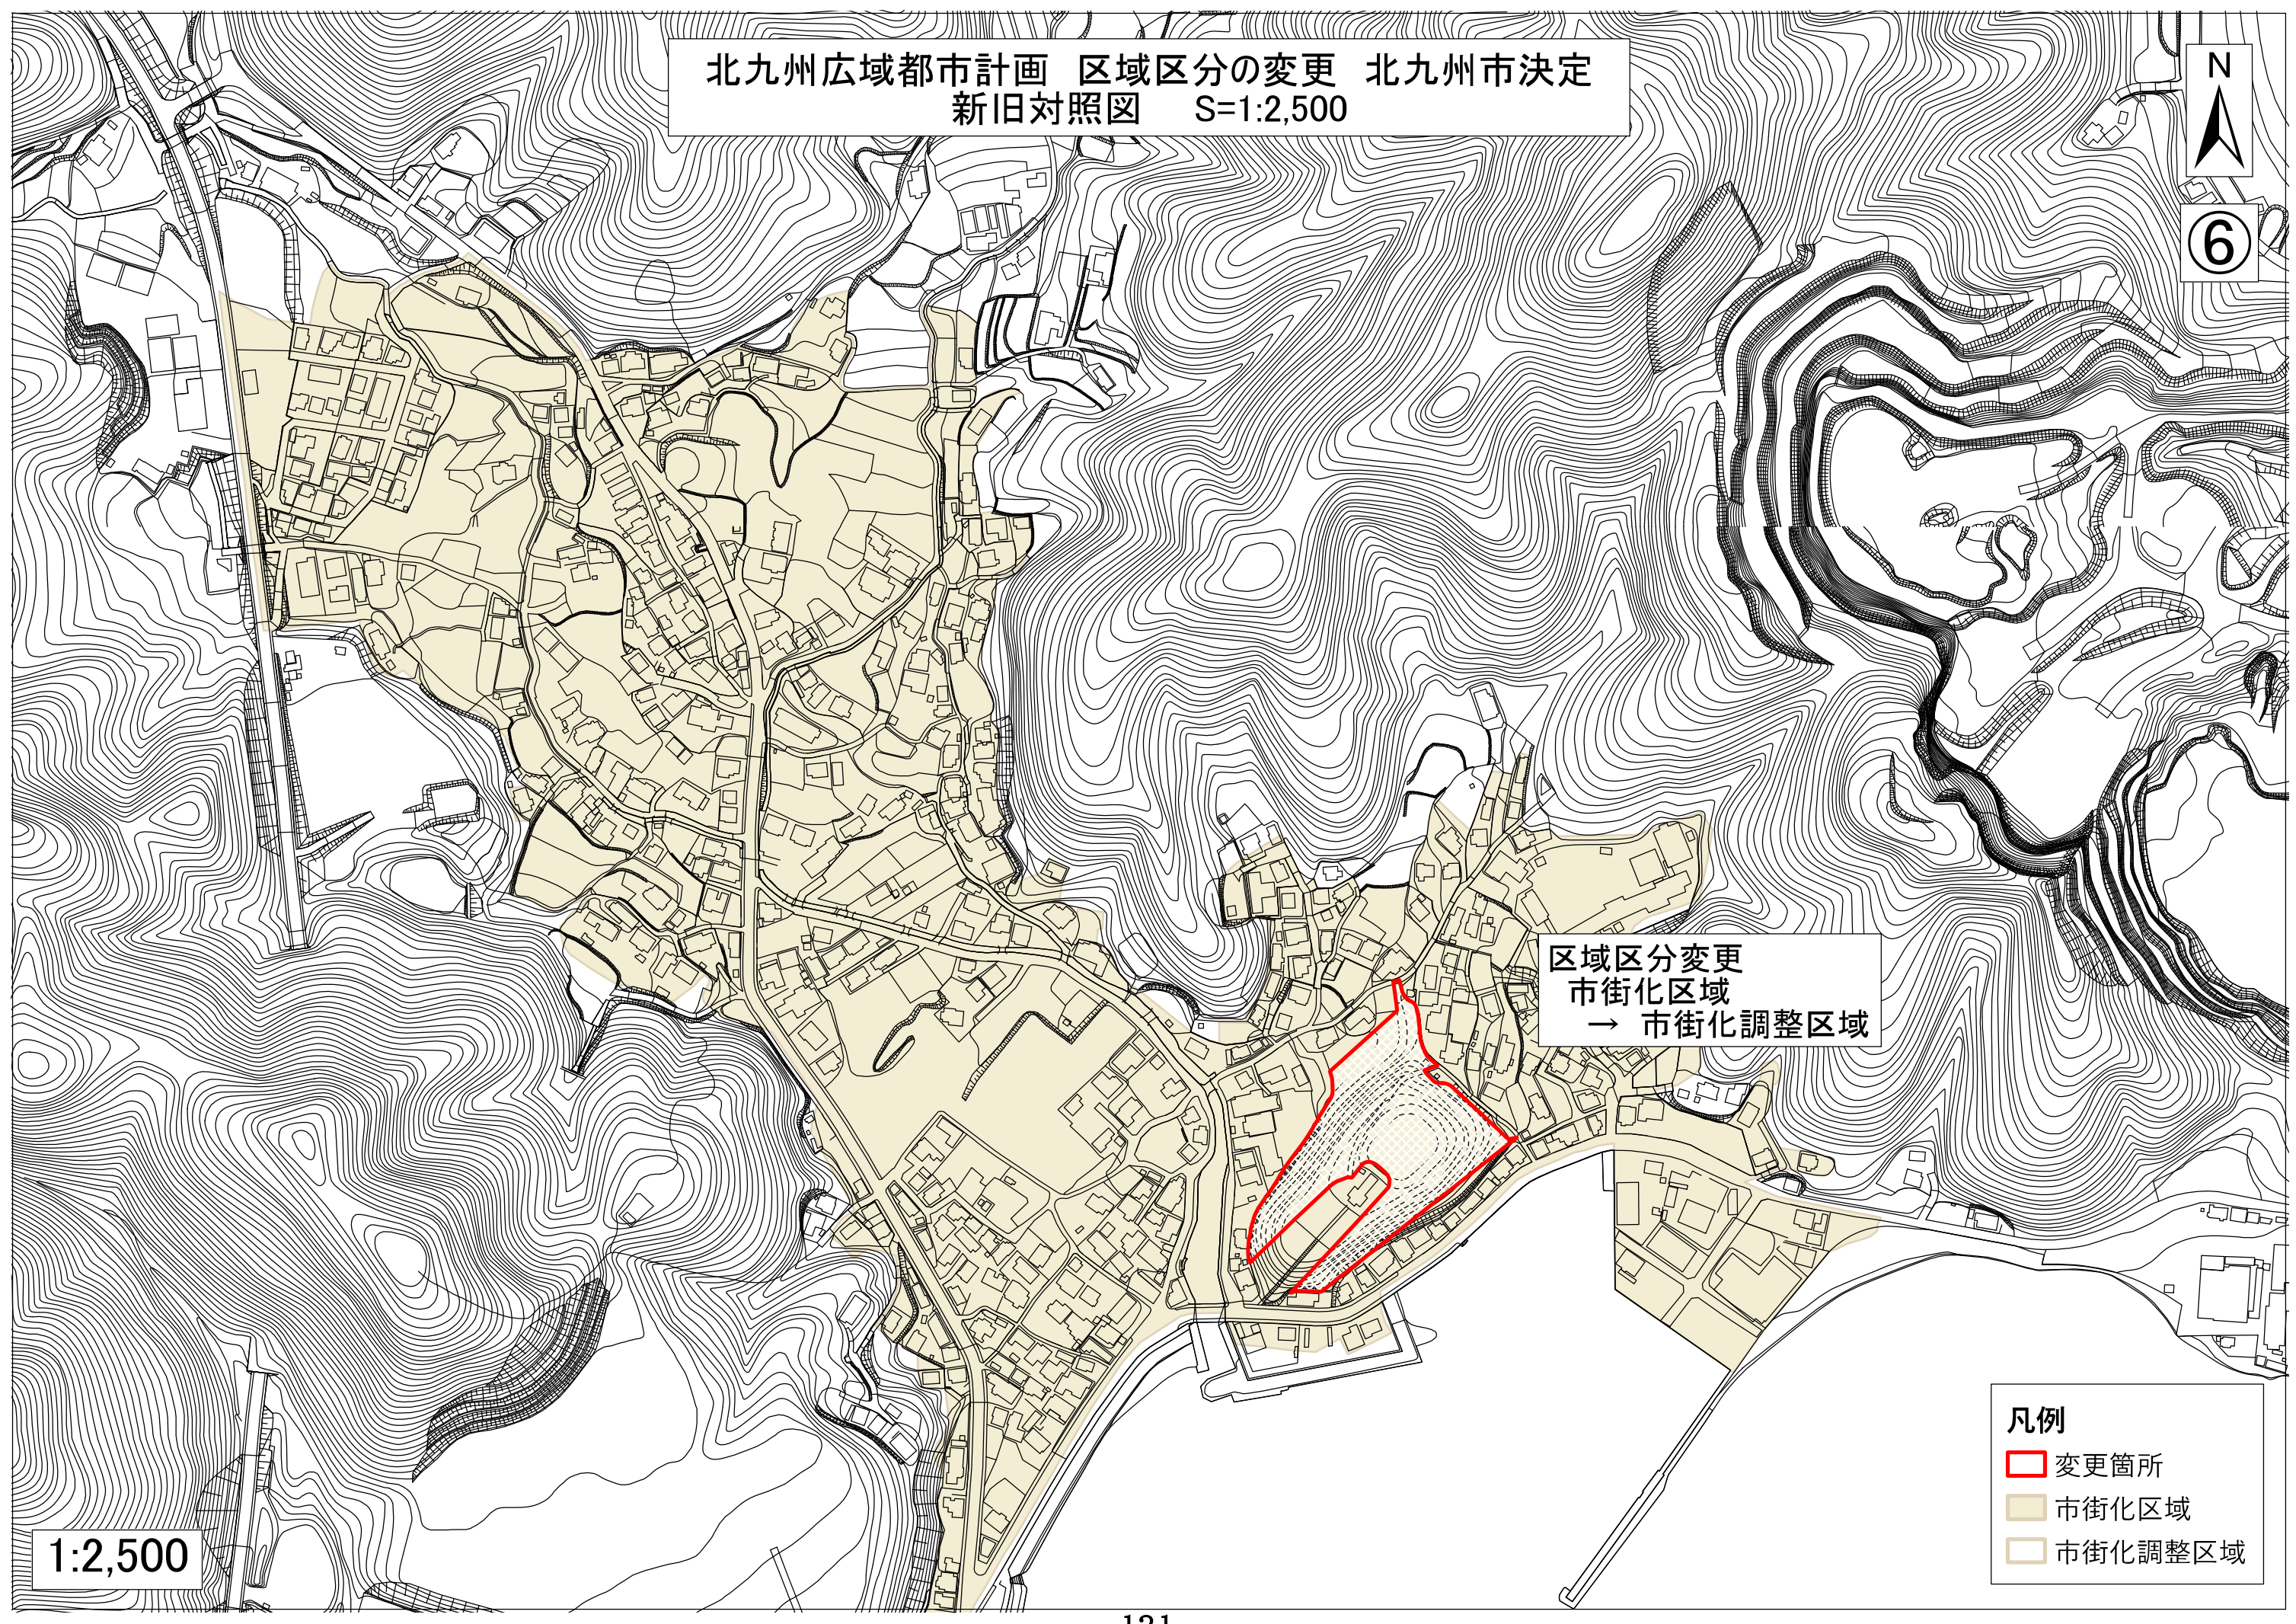

北九州広域都市計画 区域区分の変更 北九州市決定  
新旧対照図 S=1:2,500

6

区域区分変更  
市街化区域  
→ 市街化調整区域

- 凡例
-  変更箇所
  -  市街化区域
  -  市街化調整区域

1:2,500

北九州広域都市計画 区域区分の変更 北九州市決定  
新旧対照図 S=1:2,500

区域区分変更  
市街化区域  
→ 市街化調整区域

- 凡例
- 変更箇所
  - 市街化区域
  - 市街化調整区域

1:2,500