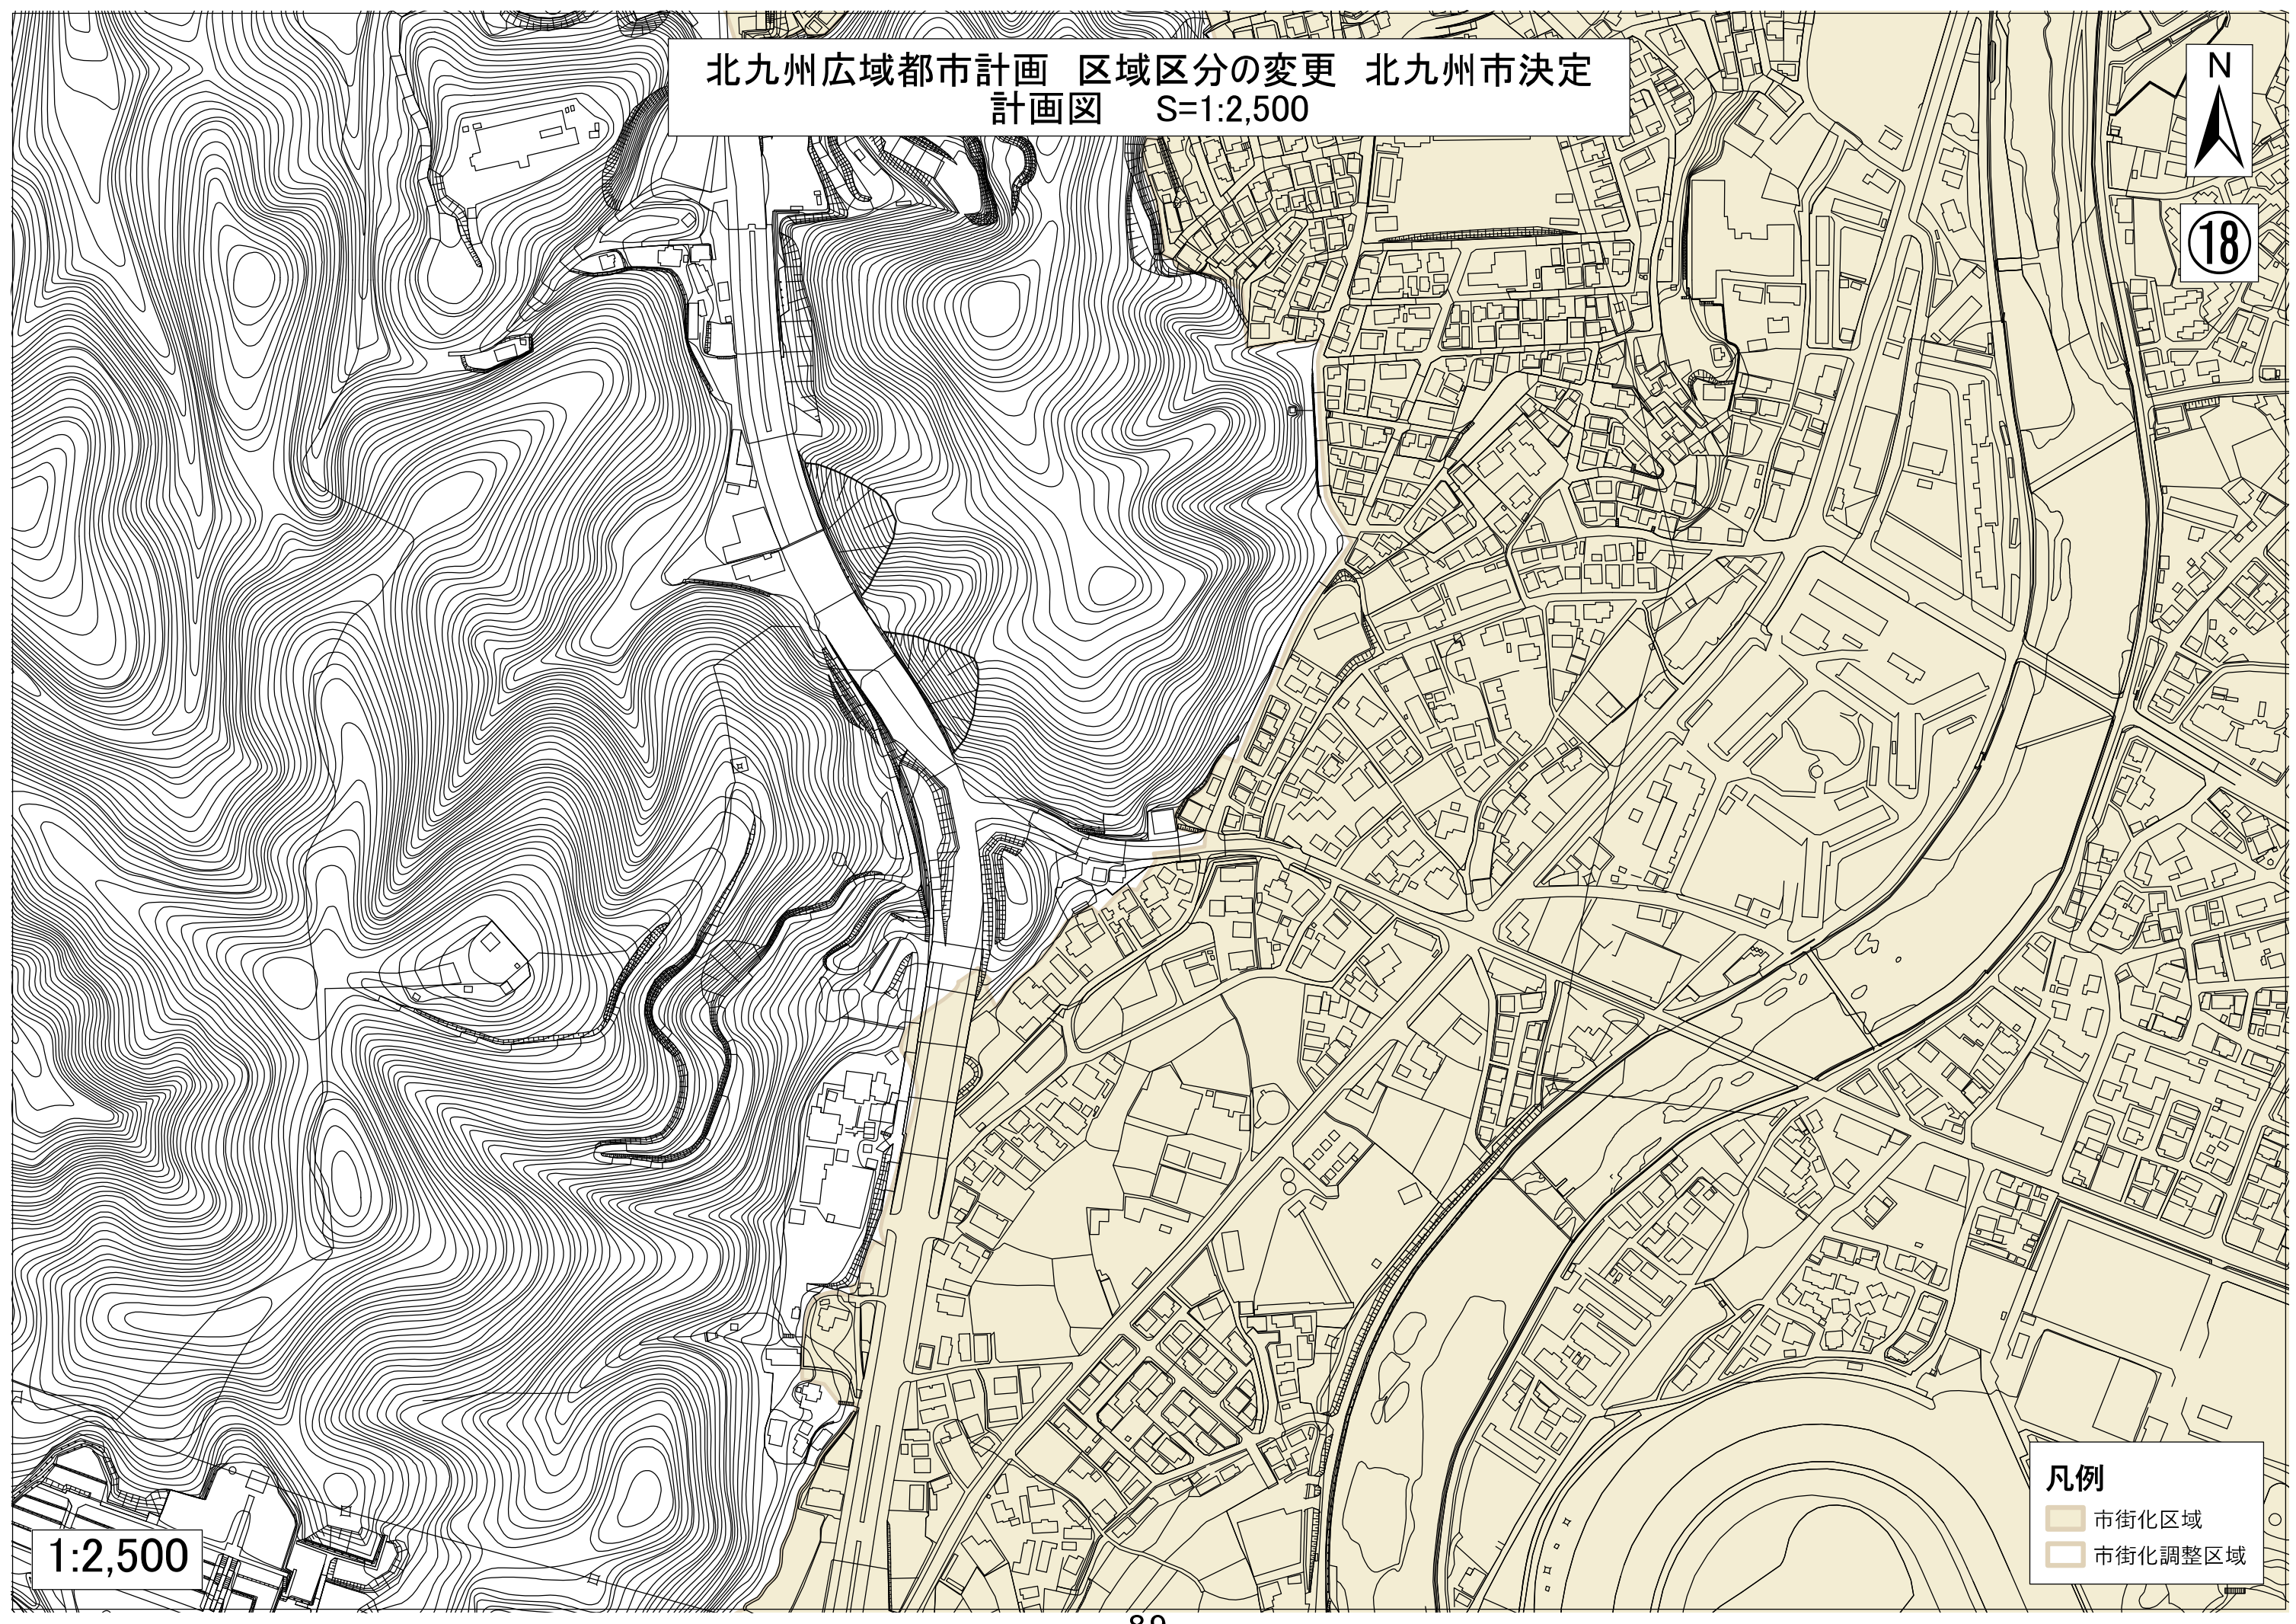

北九州広域都市計画 区域区分の変更 北九州市決定  
計画図 S=1:2,500

1:2,500

- 凡例
- 市街化区域
  - 市街化調整区域

北九州広域都市計画 区域区分の変更 北九州市決定  
計画図 S=1:2,500

18

1:2,500

- 凡例
- 市街化区域
  - 市街化調整区域

北九州広域都市計画 区域区分の変更 北九州市決定  
計画図 S=1:2,500

19

1:2,500

- 凡例
- 市街化区域
  - 市街化調整区域