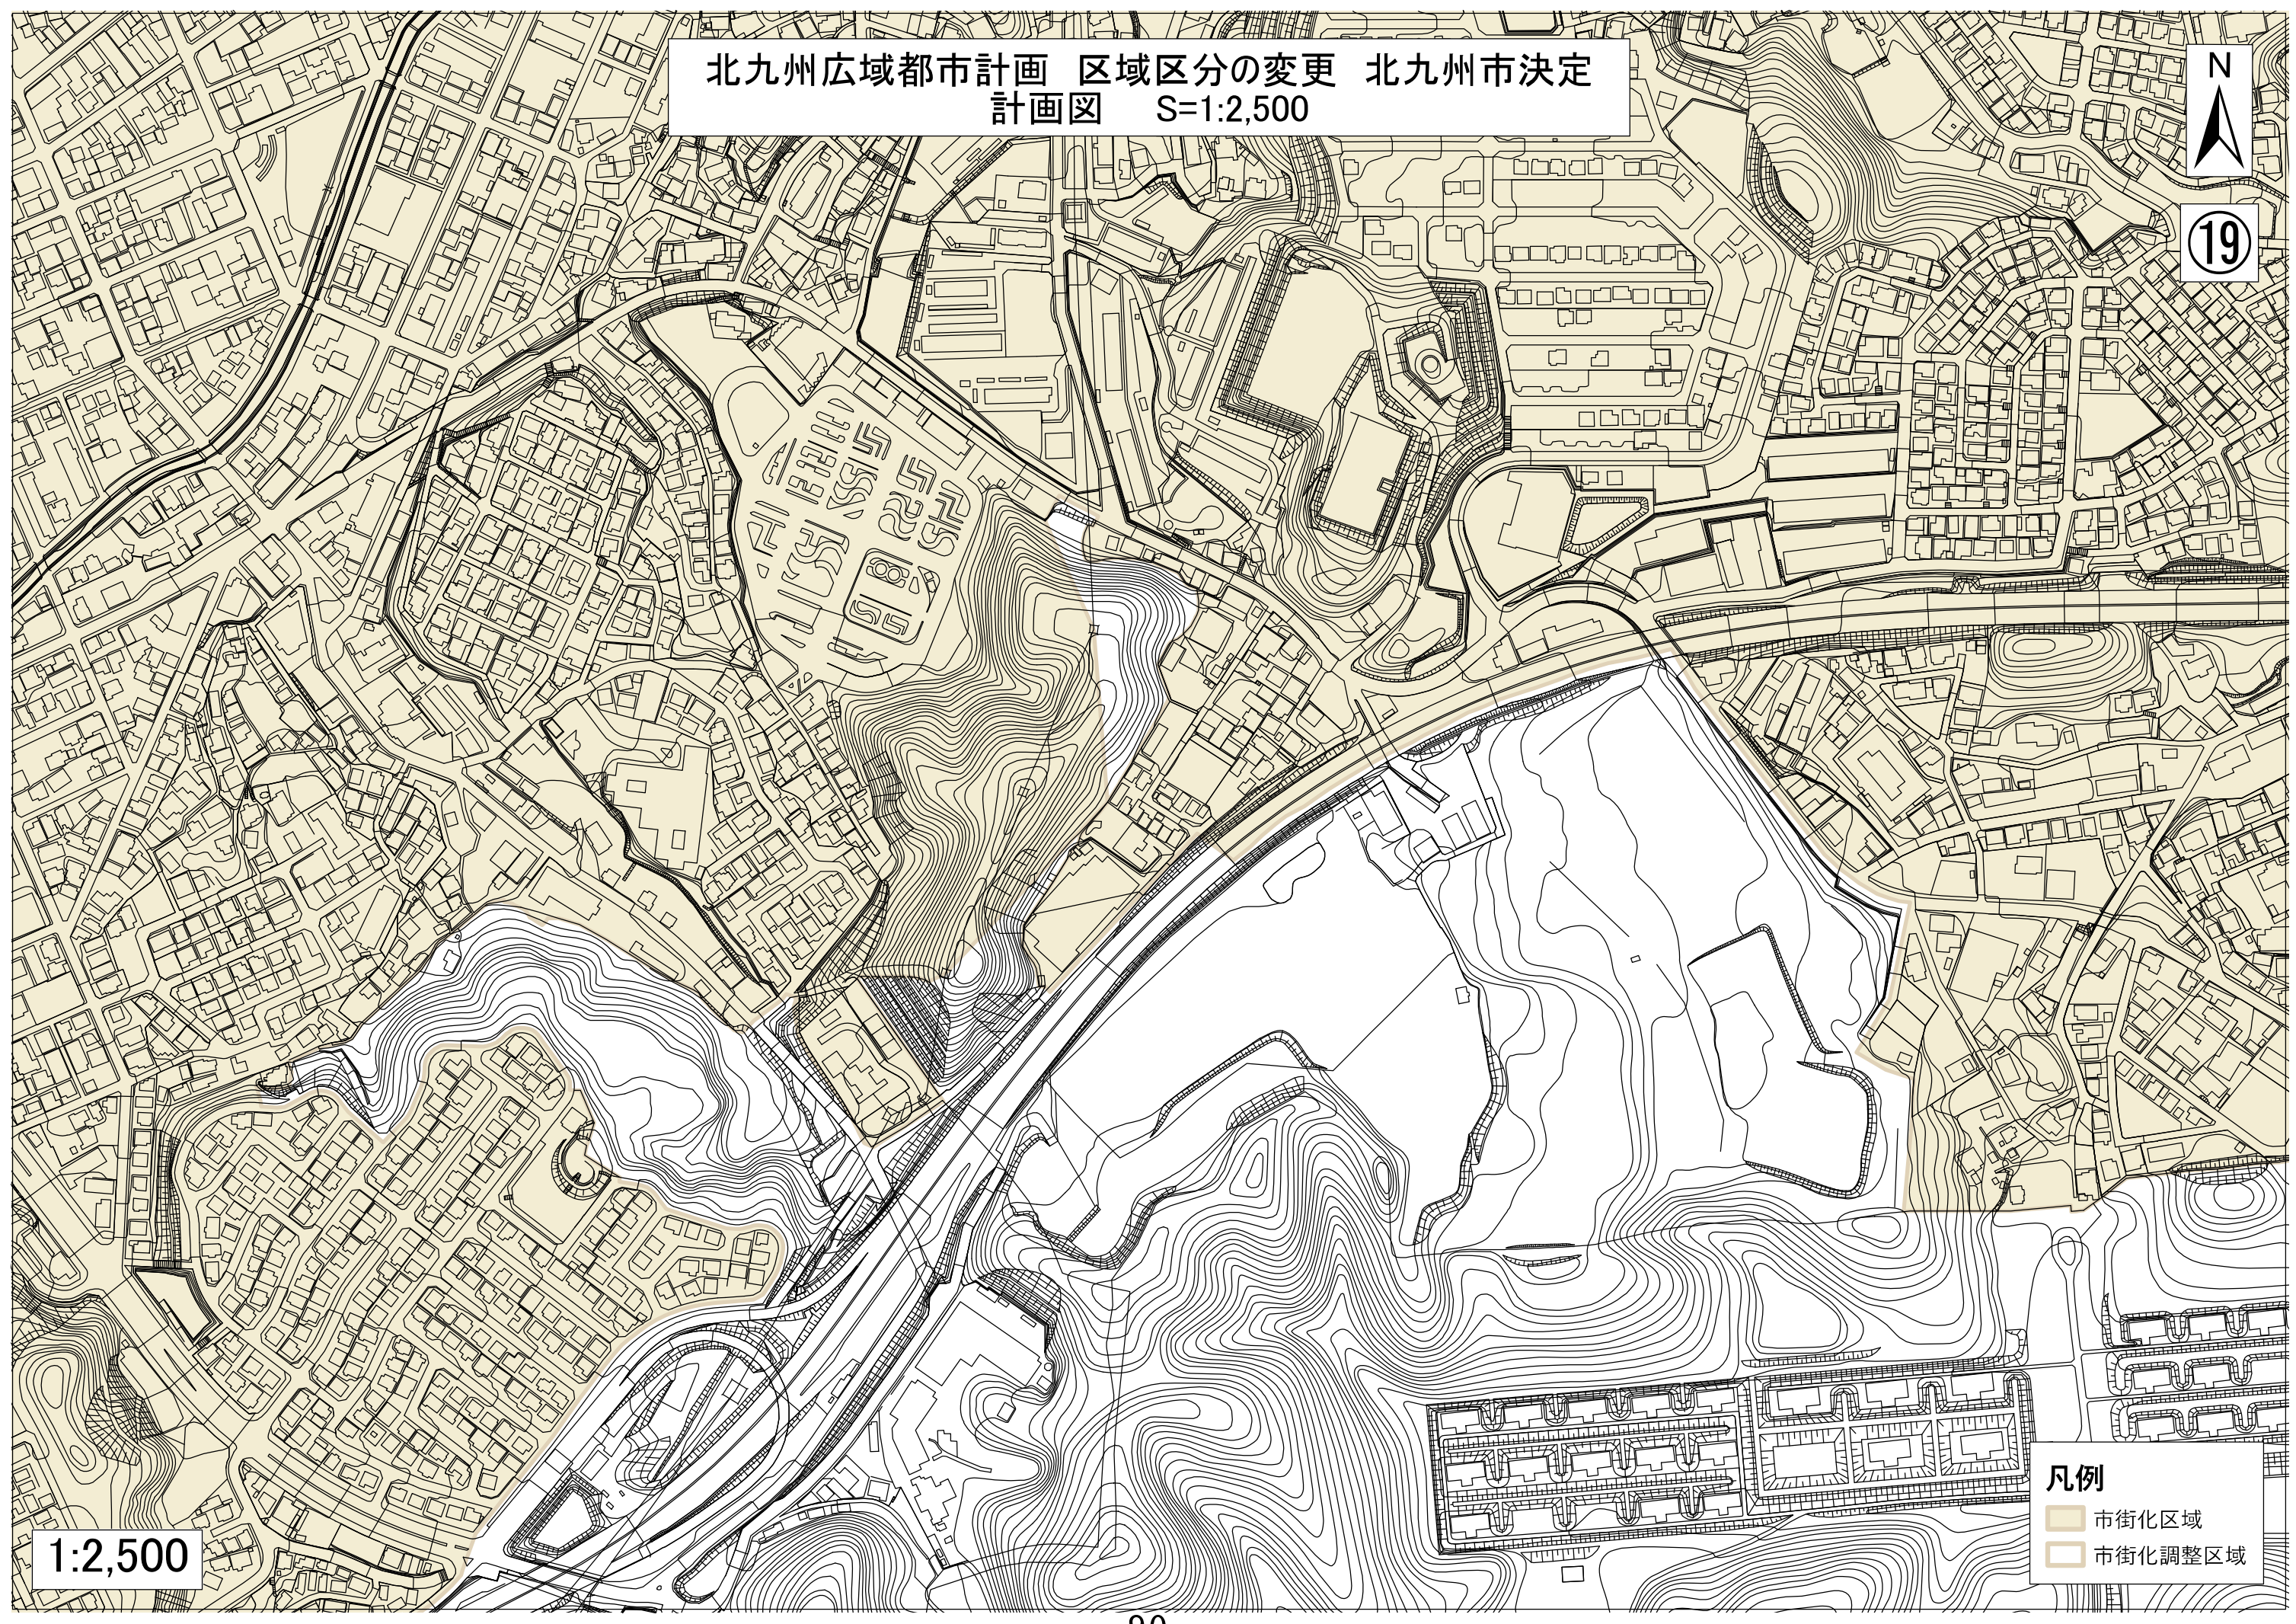

北九州広域都市計画 区域区分の変更 北九州市決定  
計画図 S=1:2,500

1:2,500

- 凡例
- 市街化区域
  - 市街化調整区域

北九州広域都市計画 区域区分の変更 北九州市決定  
計画図 S=1:2,500

18

1:2,500

- 凡例
- 市街化区域
  - 市街化調整区域

北九州広域都市計画 区域区分の変更 北九州市決定  
計画図 S=1:2,500

19

1:2,500

- 凡例
- 市街化区域
  - 市街化調整区域