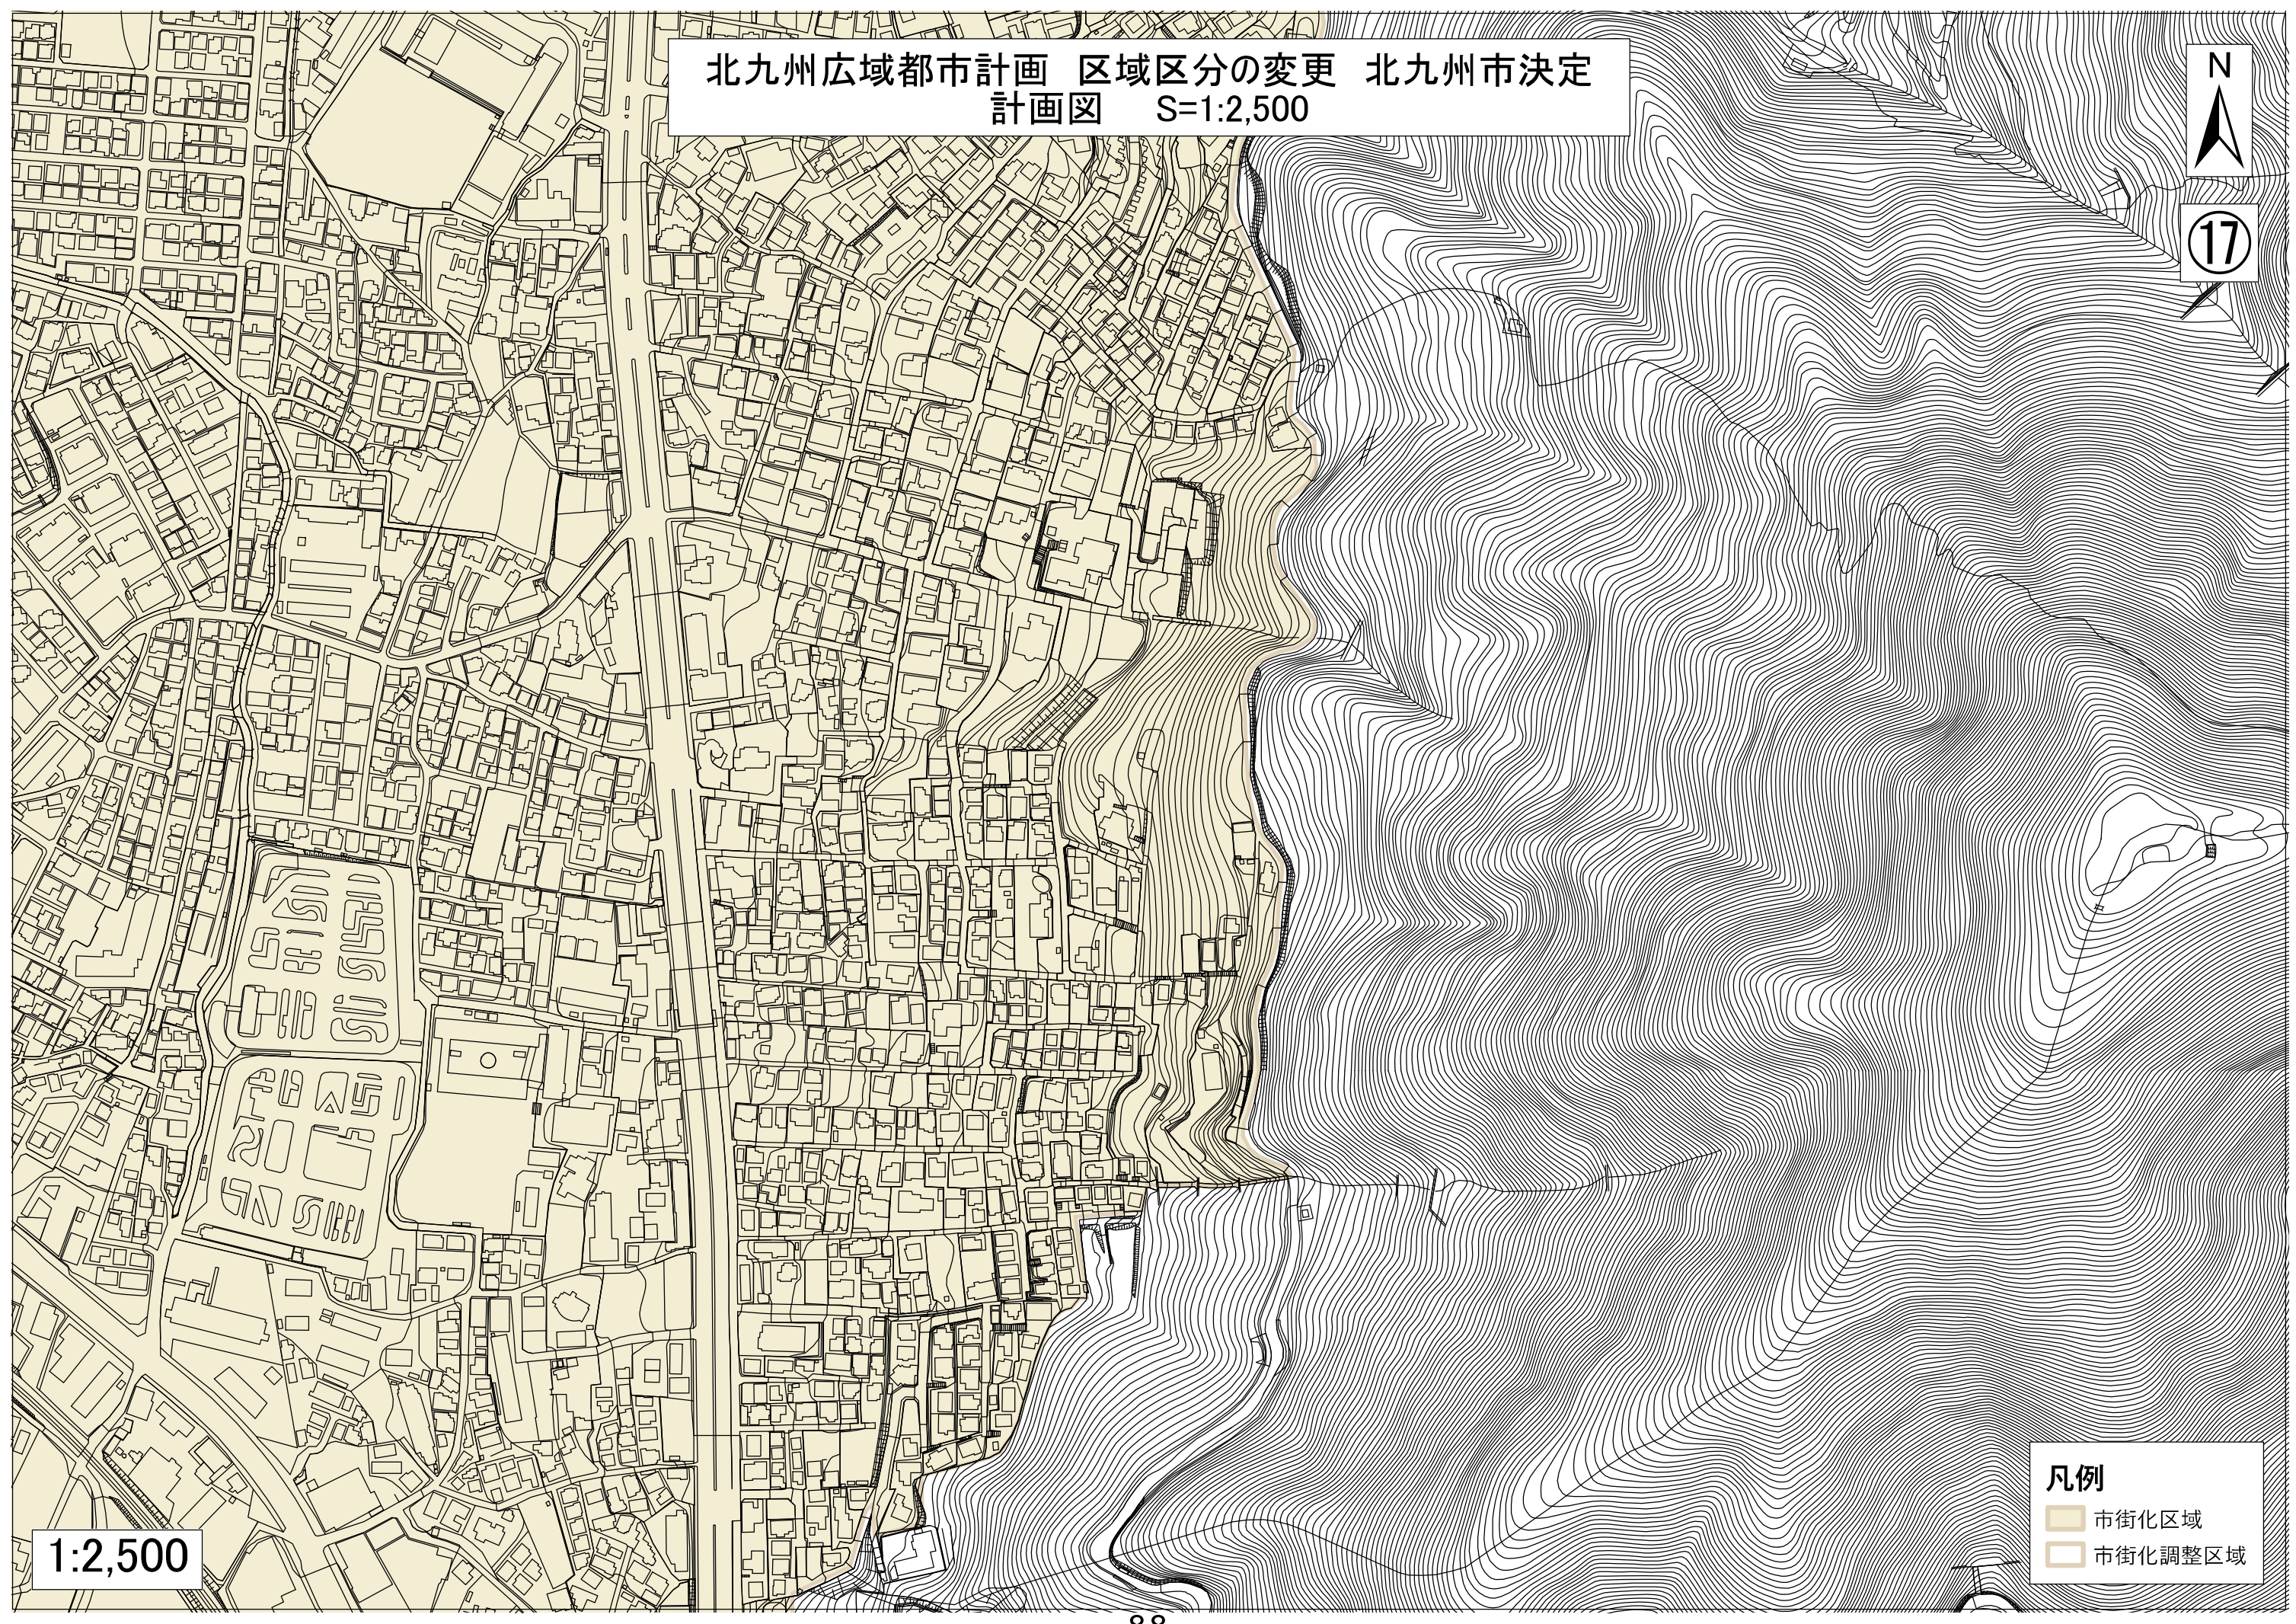

北九州広域都市計画 区域区分の変更 北九州市決定  
計画図 S=1:2,500

1:2,500

- 凡例
- 市街化区域
  - 市街化調整区域

北九州広域都市計画 区域区分の変更 北九州市決定  
計画図 S=1:2,500

18

1:2,500

- 凡例
- 市街化区域
  - 市街化調整区域

北九州広域都市計画 区域区分の変更 北九州市決定  
計画図 S=1:2,500

19

1:2,500

- 凡例
- 市街化区域
  - 市街化調整区域