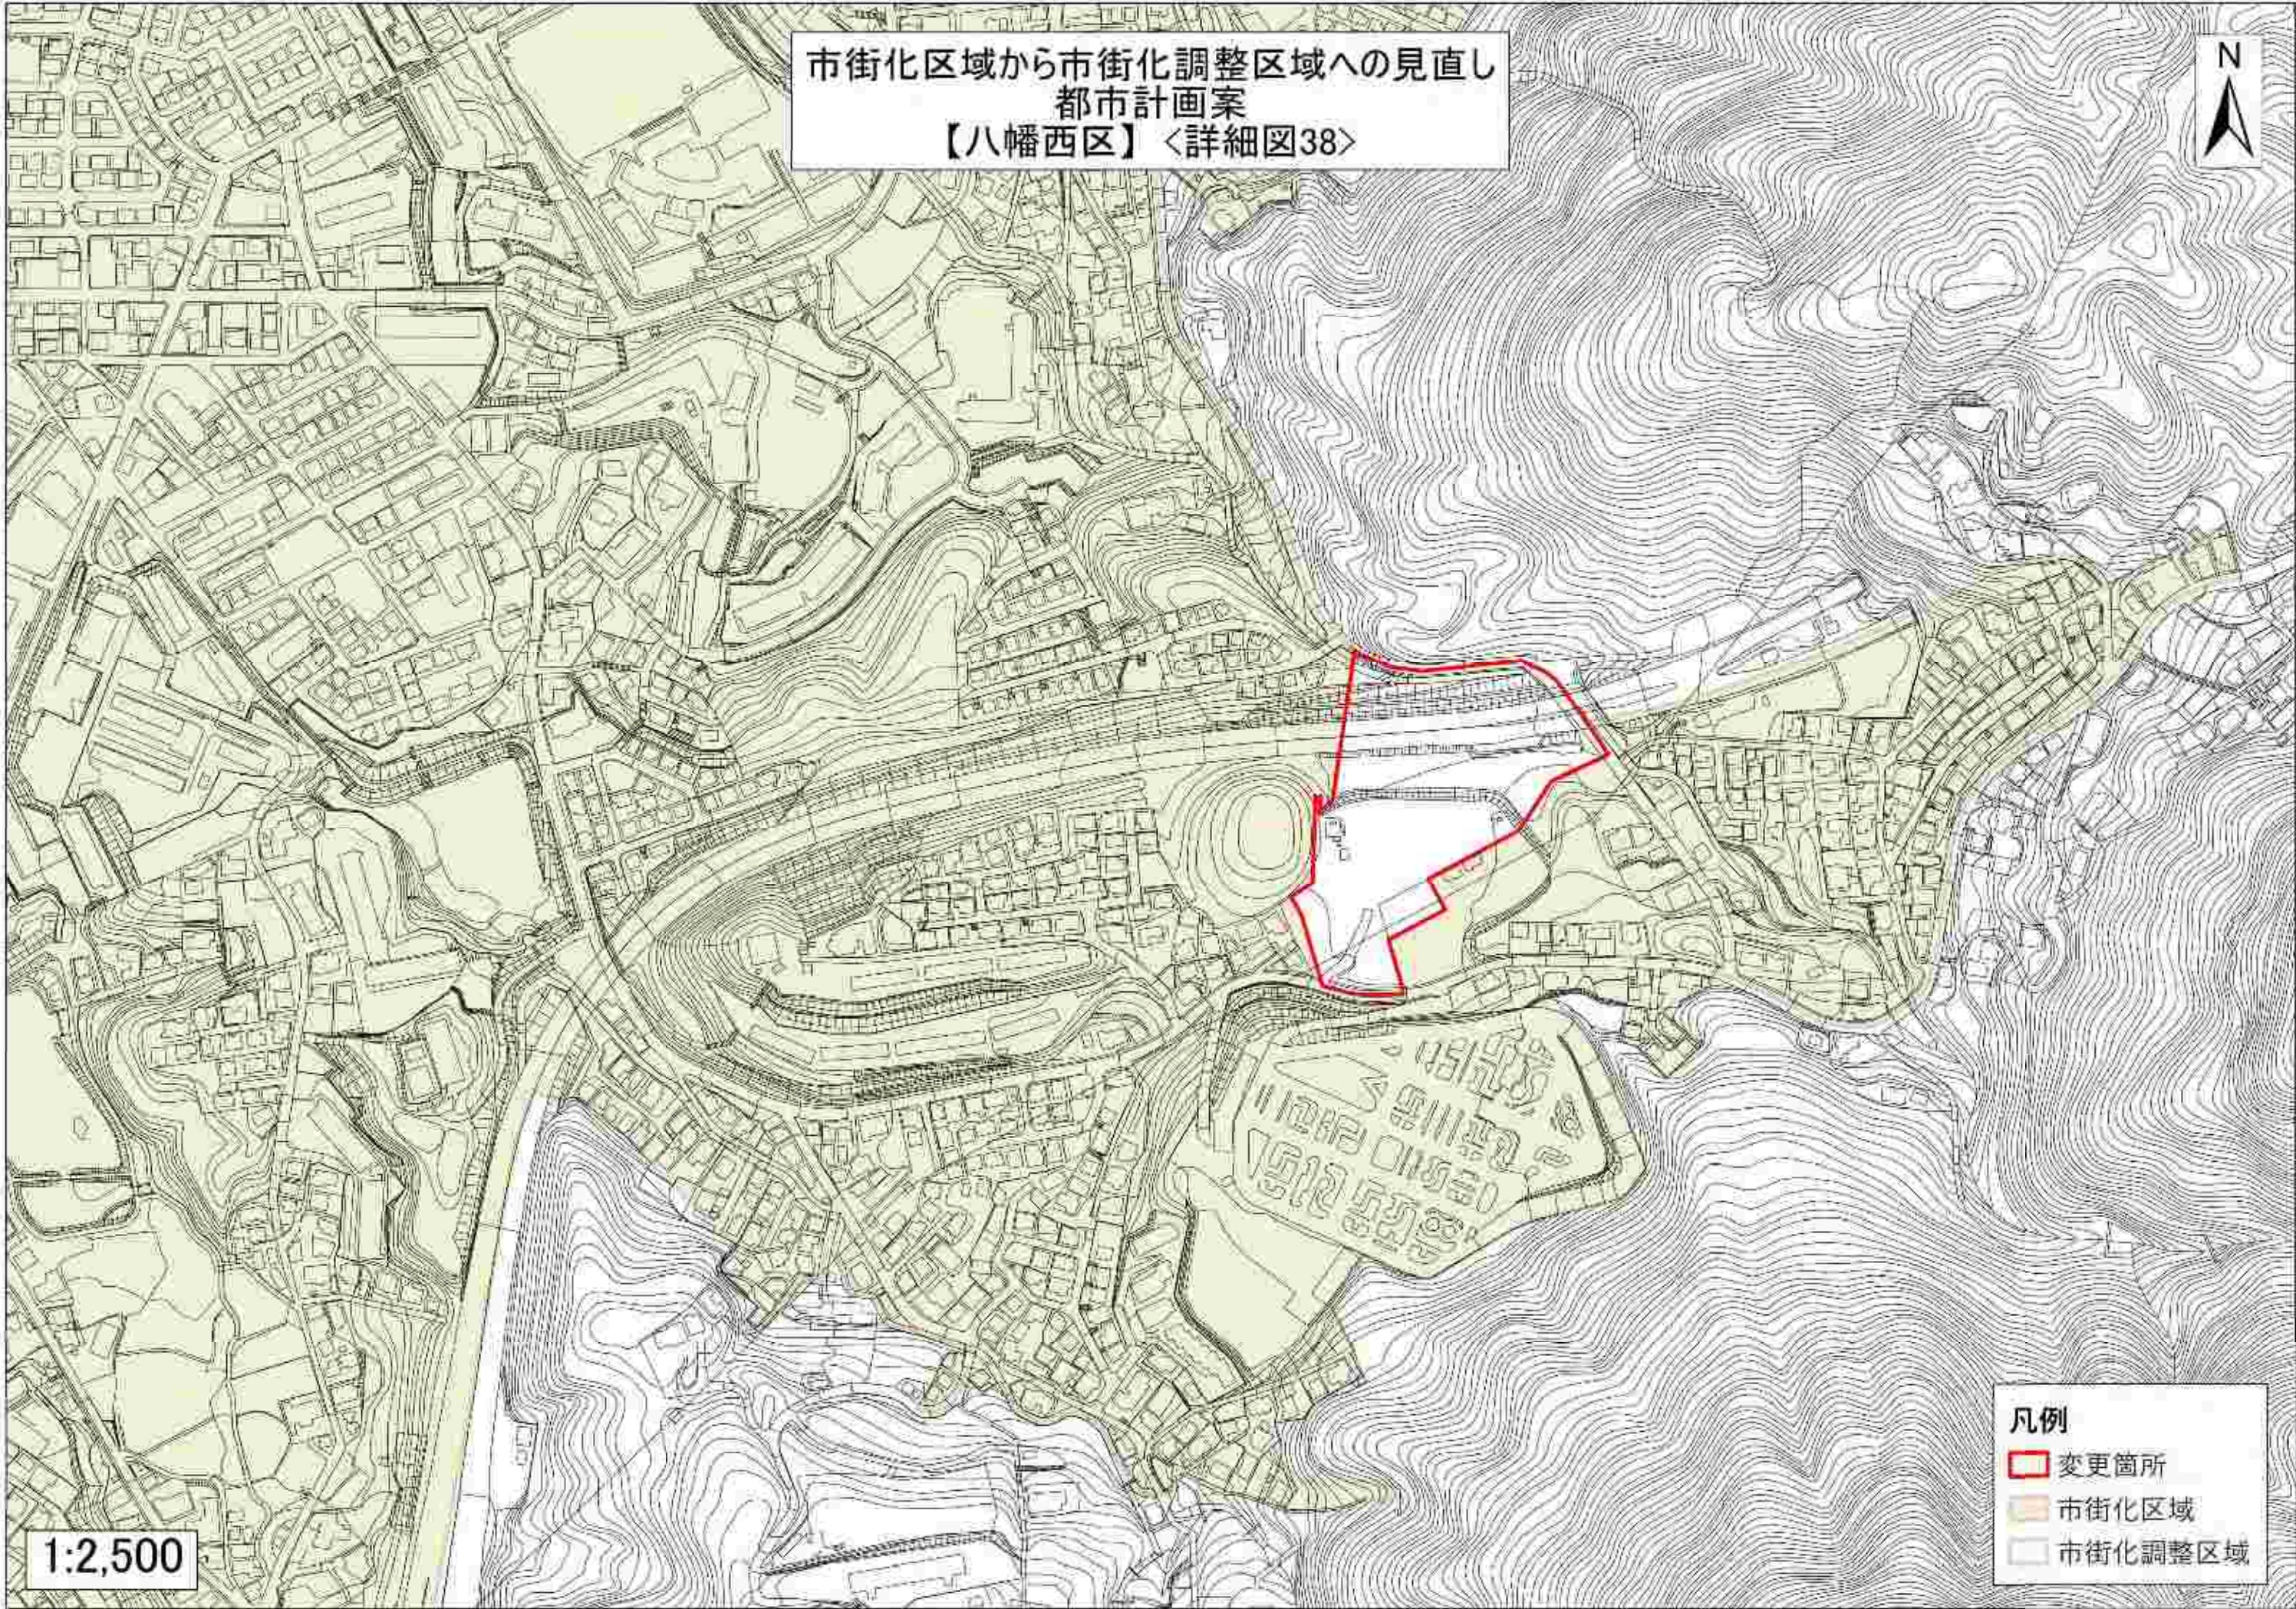

市街化区域から市街化調整区域へ
都市計画案
【八幡東区】〈詳細図36〉

- 凡例
- 変更箇所
 - 市街化区域
 - 市街化調整区域

1:2,500

市街化区域から市街化調整区域へ
都市計画案
【八幡西区】〈詳細図37〉

1:2,500

- 凡例
- 変更箇所
 - 市街化区域
 - 市街化調整区域

市街化区域から市街化調整区域への見直し
都市計画案
【八幡西区】〈詳細図38〉

市街化区域から市街化調整区域への見直し
都市計画案
【八幡西区】〈詳細図39〉

1:2,500

- 凡例
- 変更箇所
 - 市街化区域
 - 市街化調整区域

市街化区域から市街化調整区域への見直し
都市計画案
【八幡西区】〈詳細図40〉

- 凡例
- 変更箇所
 - 市街化区域
 - 市街化調整区域