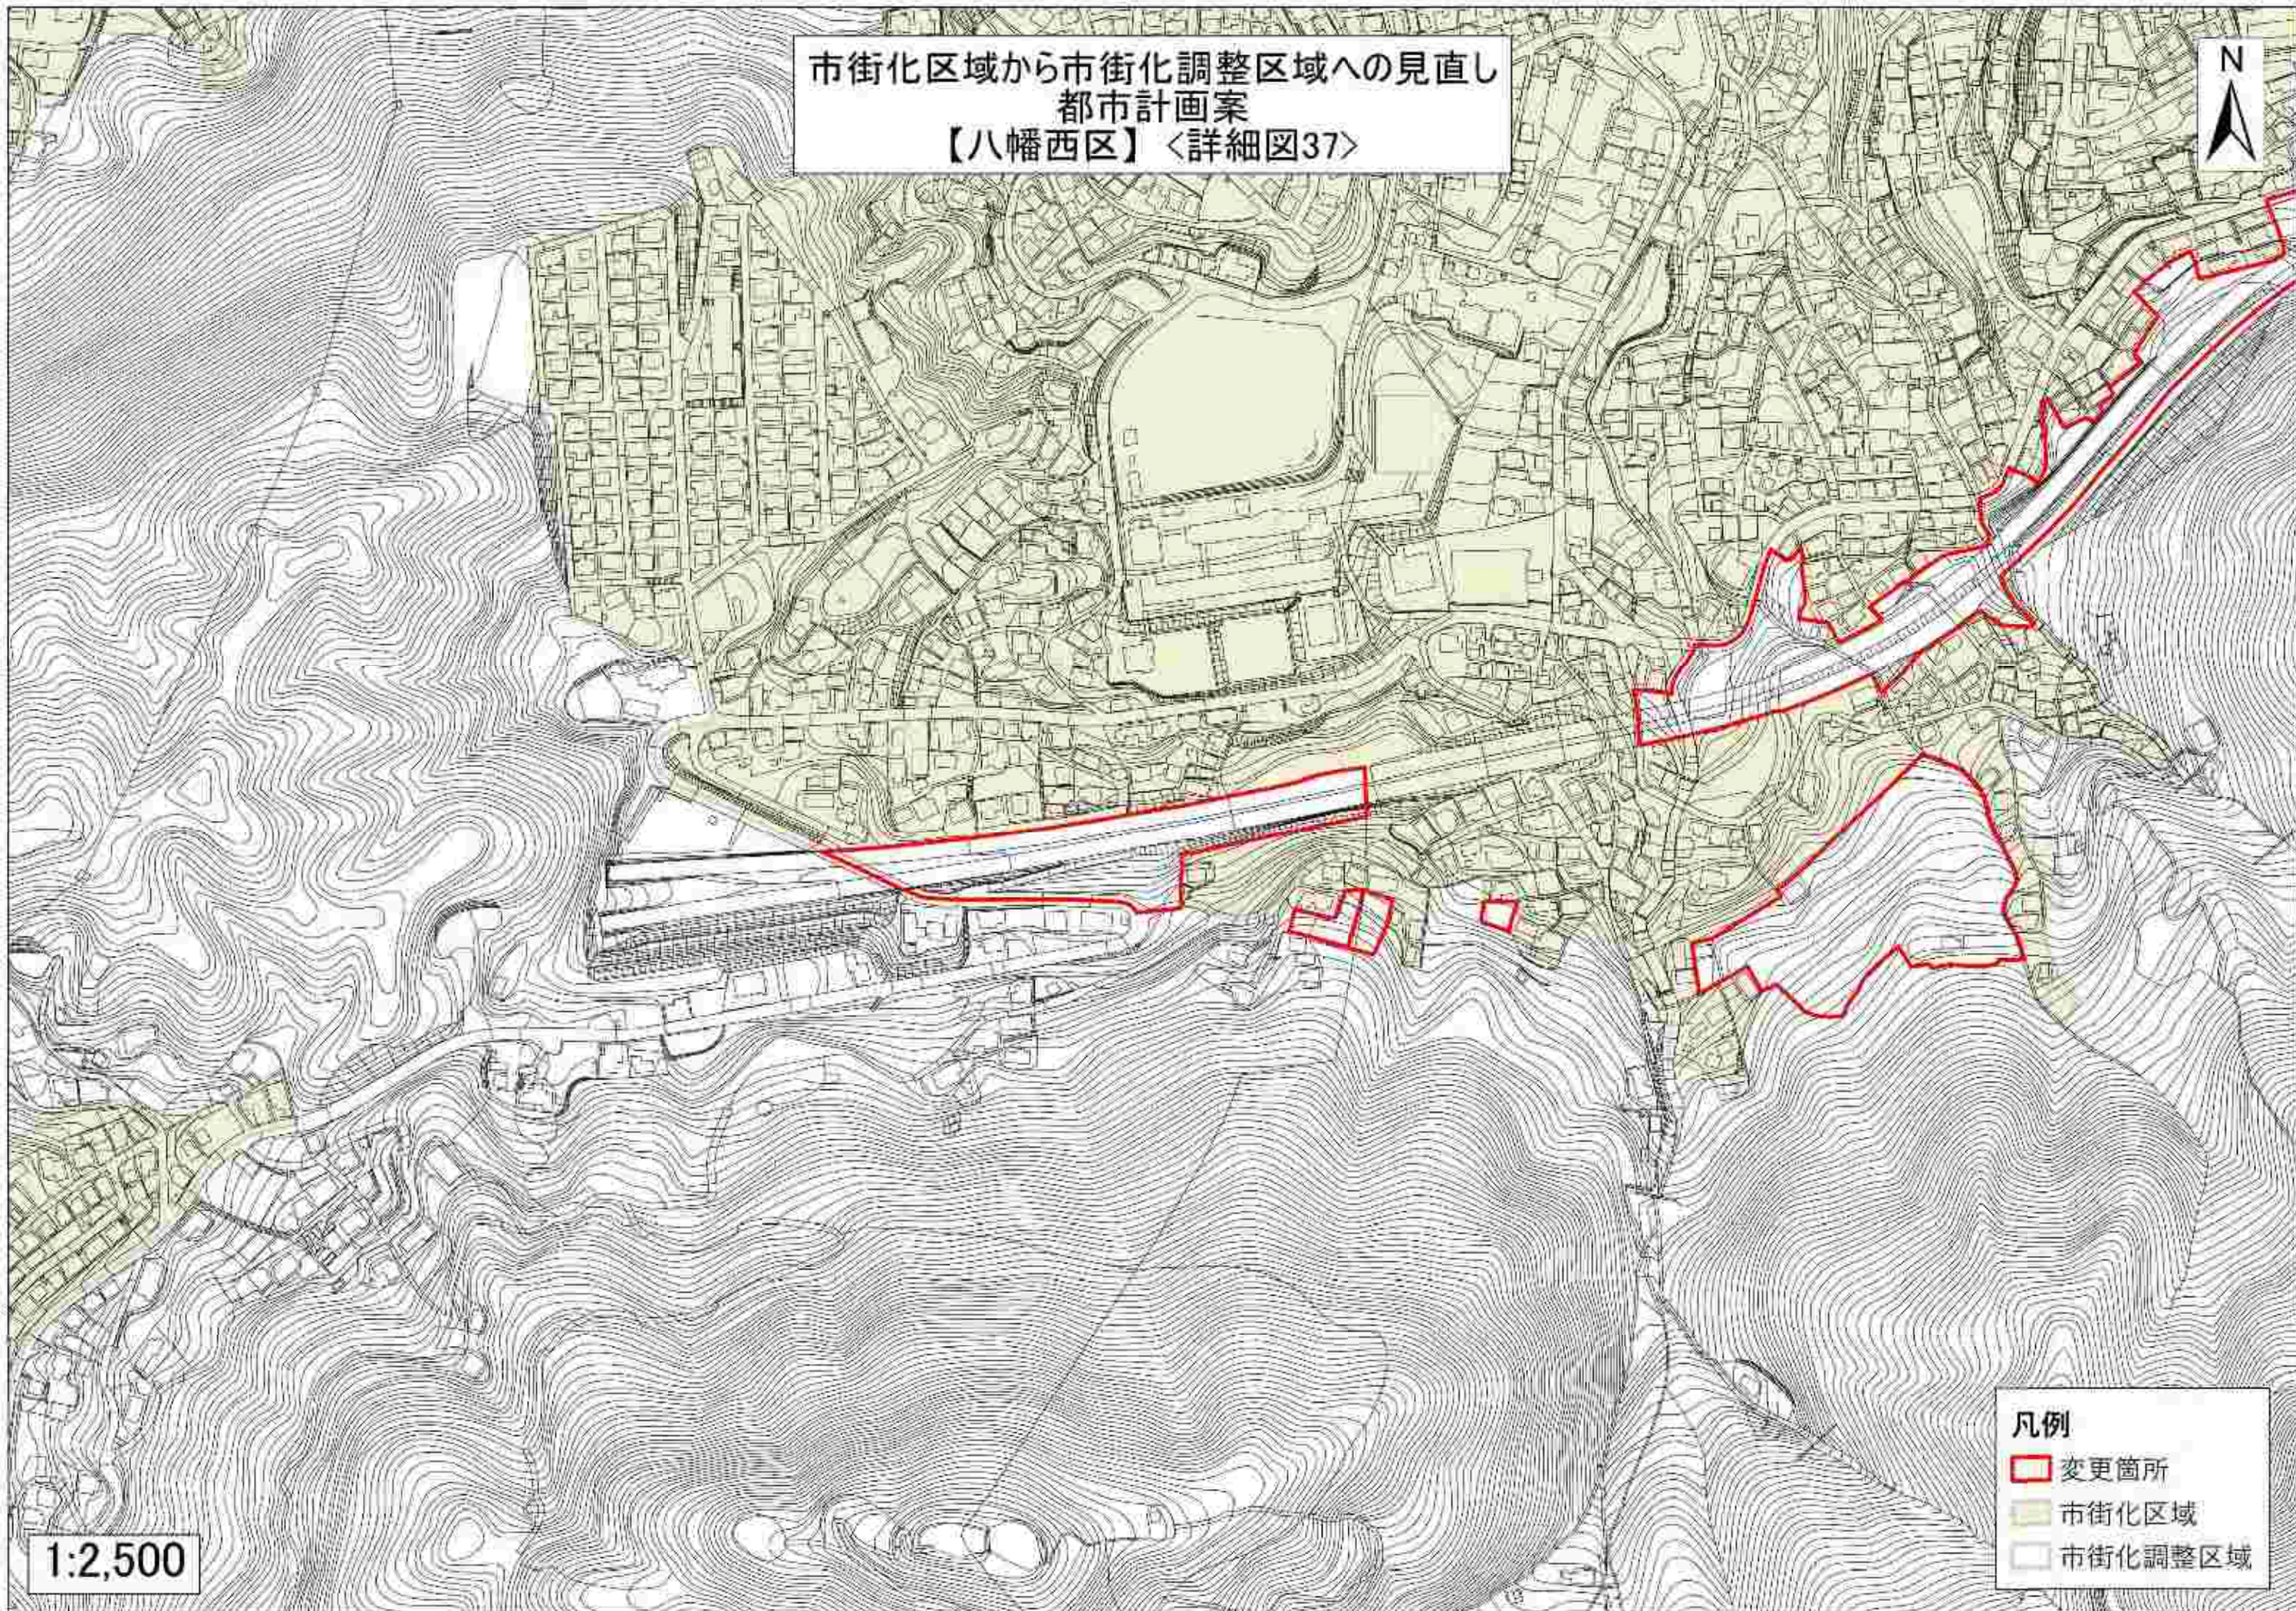

市街化区域から市街化調整区域へ
都市計画案
【八幡東区】〈詳細図36〉

- 凡例
- 変更箇所
 - 市街化区域
 - 市街化調整区域

1:2,500

市街化区域から市街化調整区域へ
都市計画案
【八幡西区】〈詳細図37〉

1:2,500

- 凡例
- 変更箇所
 - 市街化区域
 - 市街化調整区域

市街化区域から市街化調整区域への見直し
都市計画案
【八幡西区】〈詳細図38〉

市街化区域から市街化調整区域への見直し
都市計画案
【八幡西区】〈詳細図39〉

1:2,500

- 凡例
- 変更箇所
 - 市街化区域
 - 市街化調整区域

市街化区域から市街化調整区域への見直し
都市計画案
【八幡西区】〈詳細図40〉

- 凡例
- 変更箇所
 - 市街化区域
 - 市街化調整区域