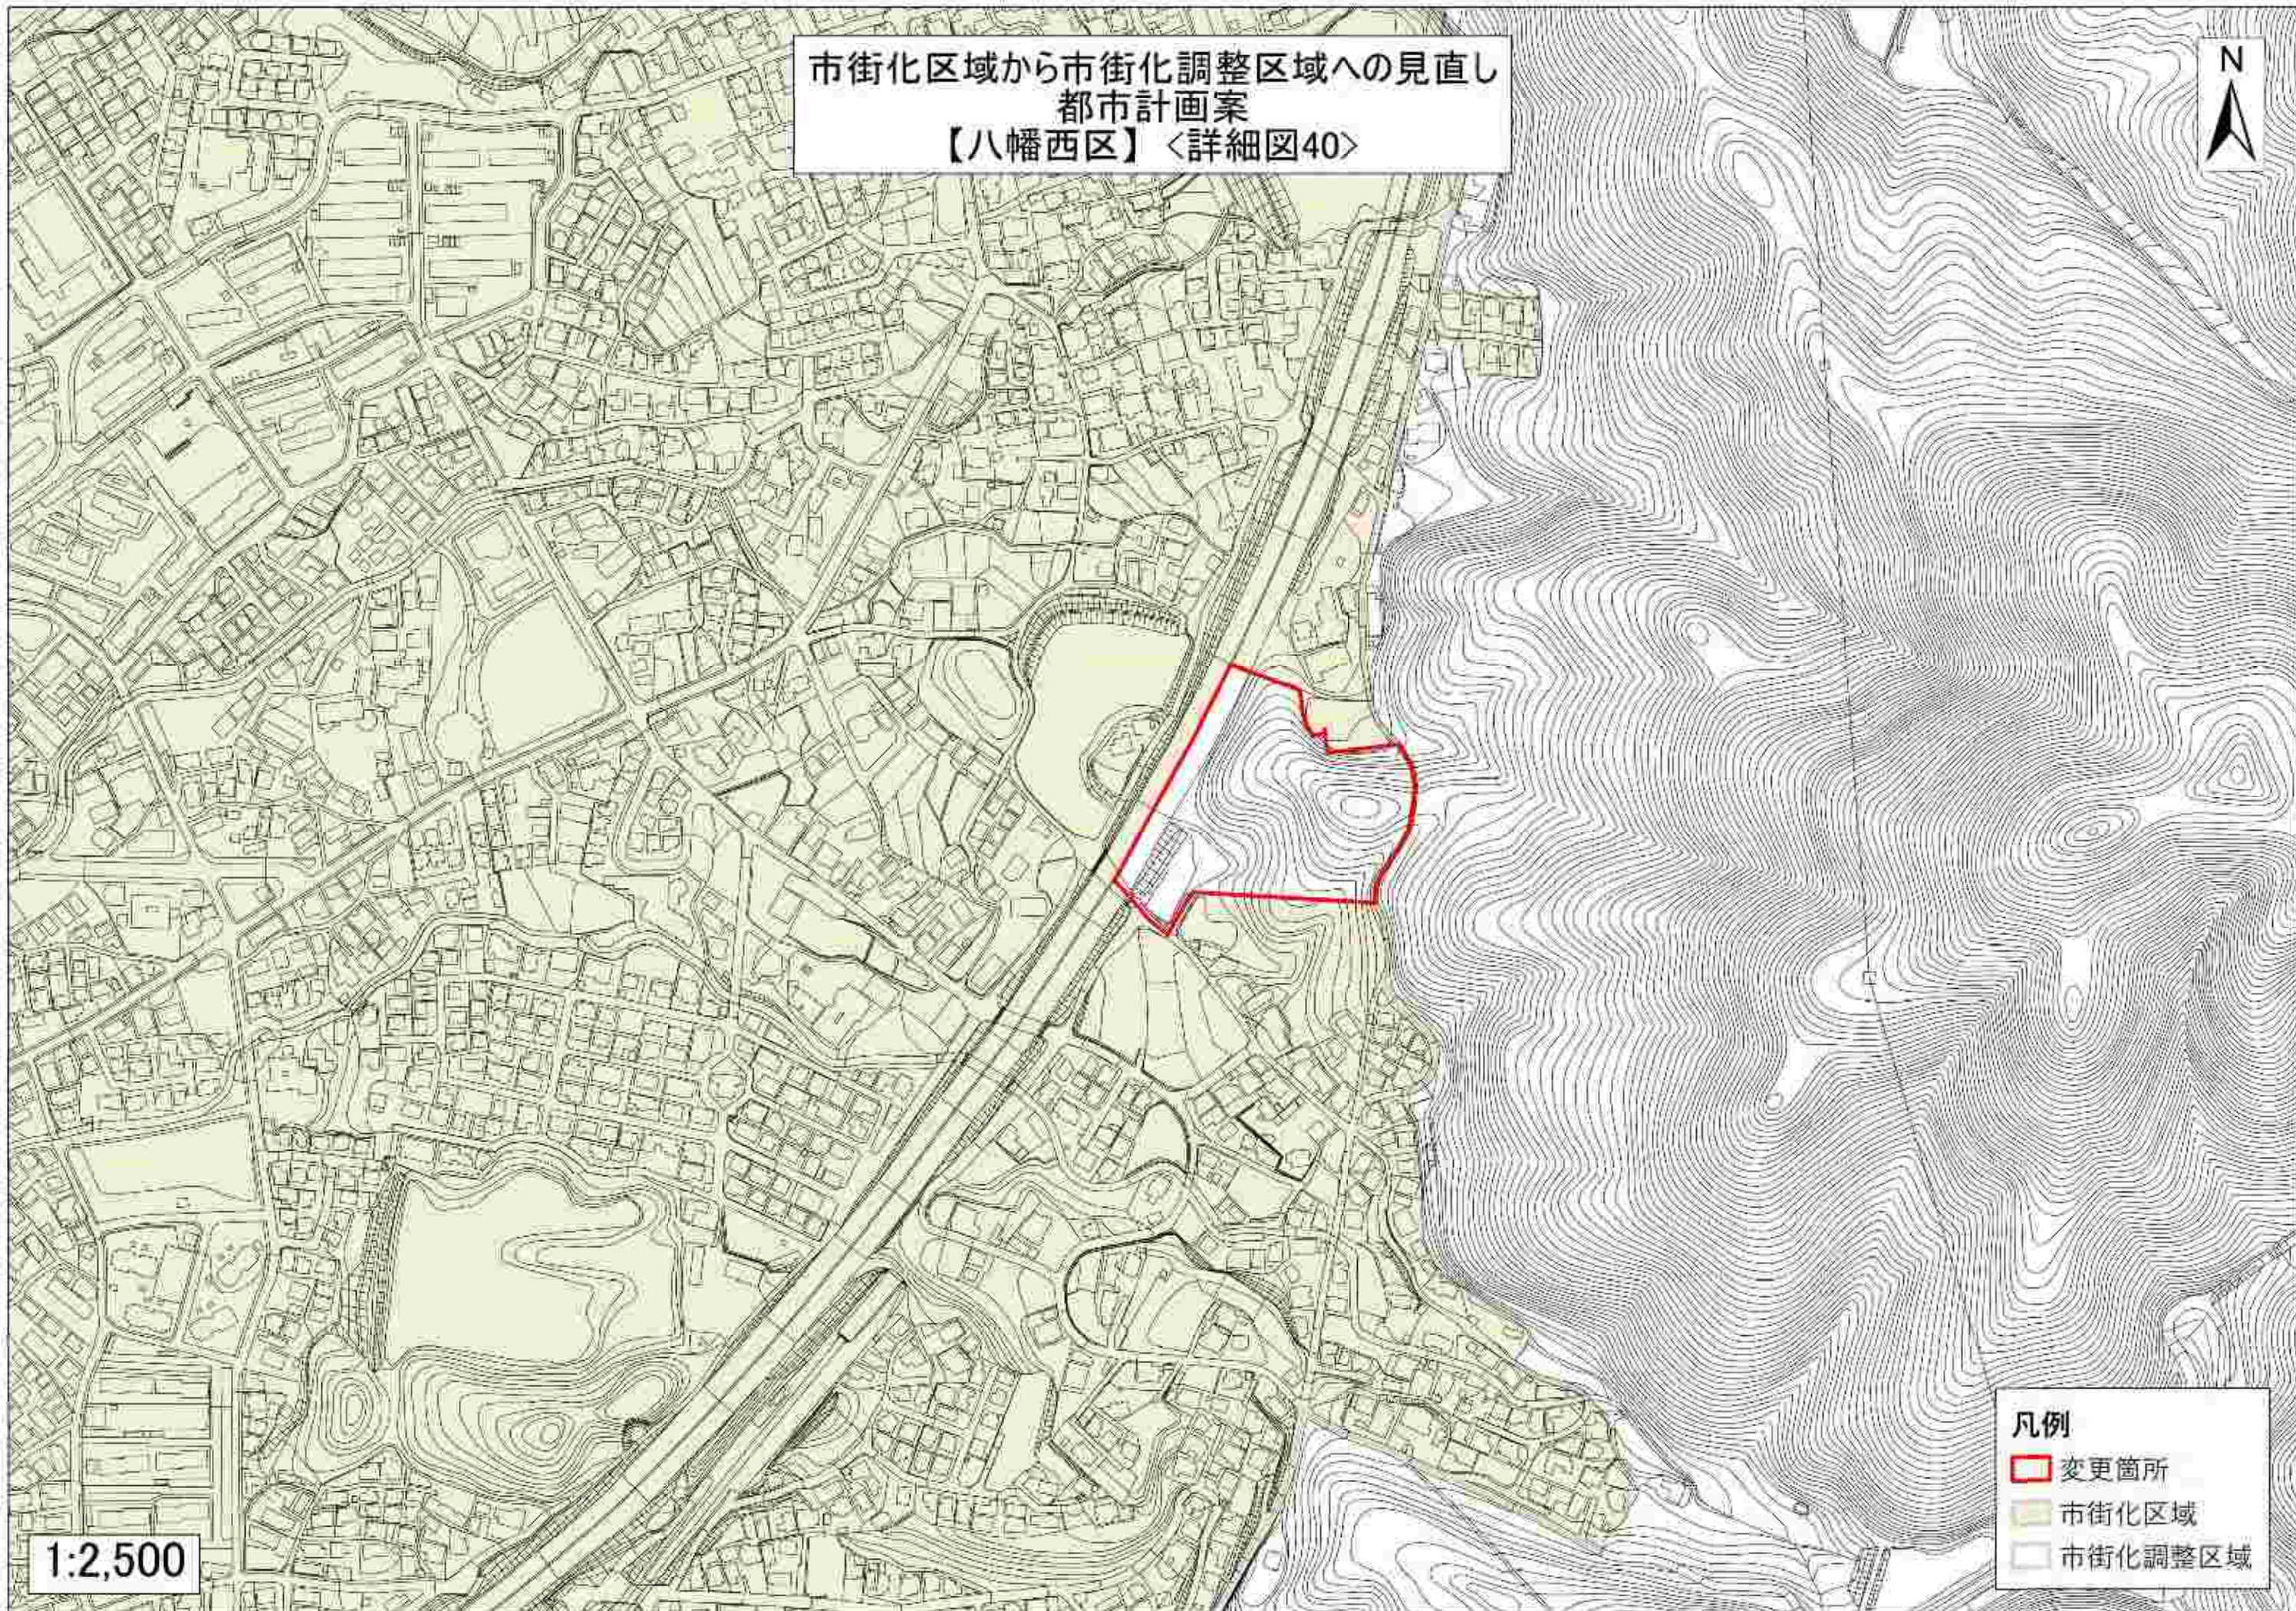

市街化区域から市街化調整区域へ
都市計画案
【八幡東区】〈詳細図36〉

- 凡例
- 変更箇所
 - 市街化区域
 - 市街化調整区域

1:2,500

市街化区域から市街化調整区域へ
都市計画案
【八幡西区】〈詳細図37〉

1:2,500

- 凡例
- 変更箇所
 - 市街化区域
 - 市街化調整区域

市街化区域から市街化調整区域への見直し
都市計画案
【八幡西区】〈詳細図38〉

市街化区域から市街化調整区域への見直し
都市計画案
【八幡西区】〈詳細図39〉

1:2,500

- 凡例
- 変更箇所
 - 市街化区域
 - 市街化調整区域

市街化区域から市街化調整区域への見直し
都市計画案
【八幡西区】〈詳細図40〉

- 凡例
- 変更箇所
 - 市街化区域
 - 市街化調整区域