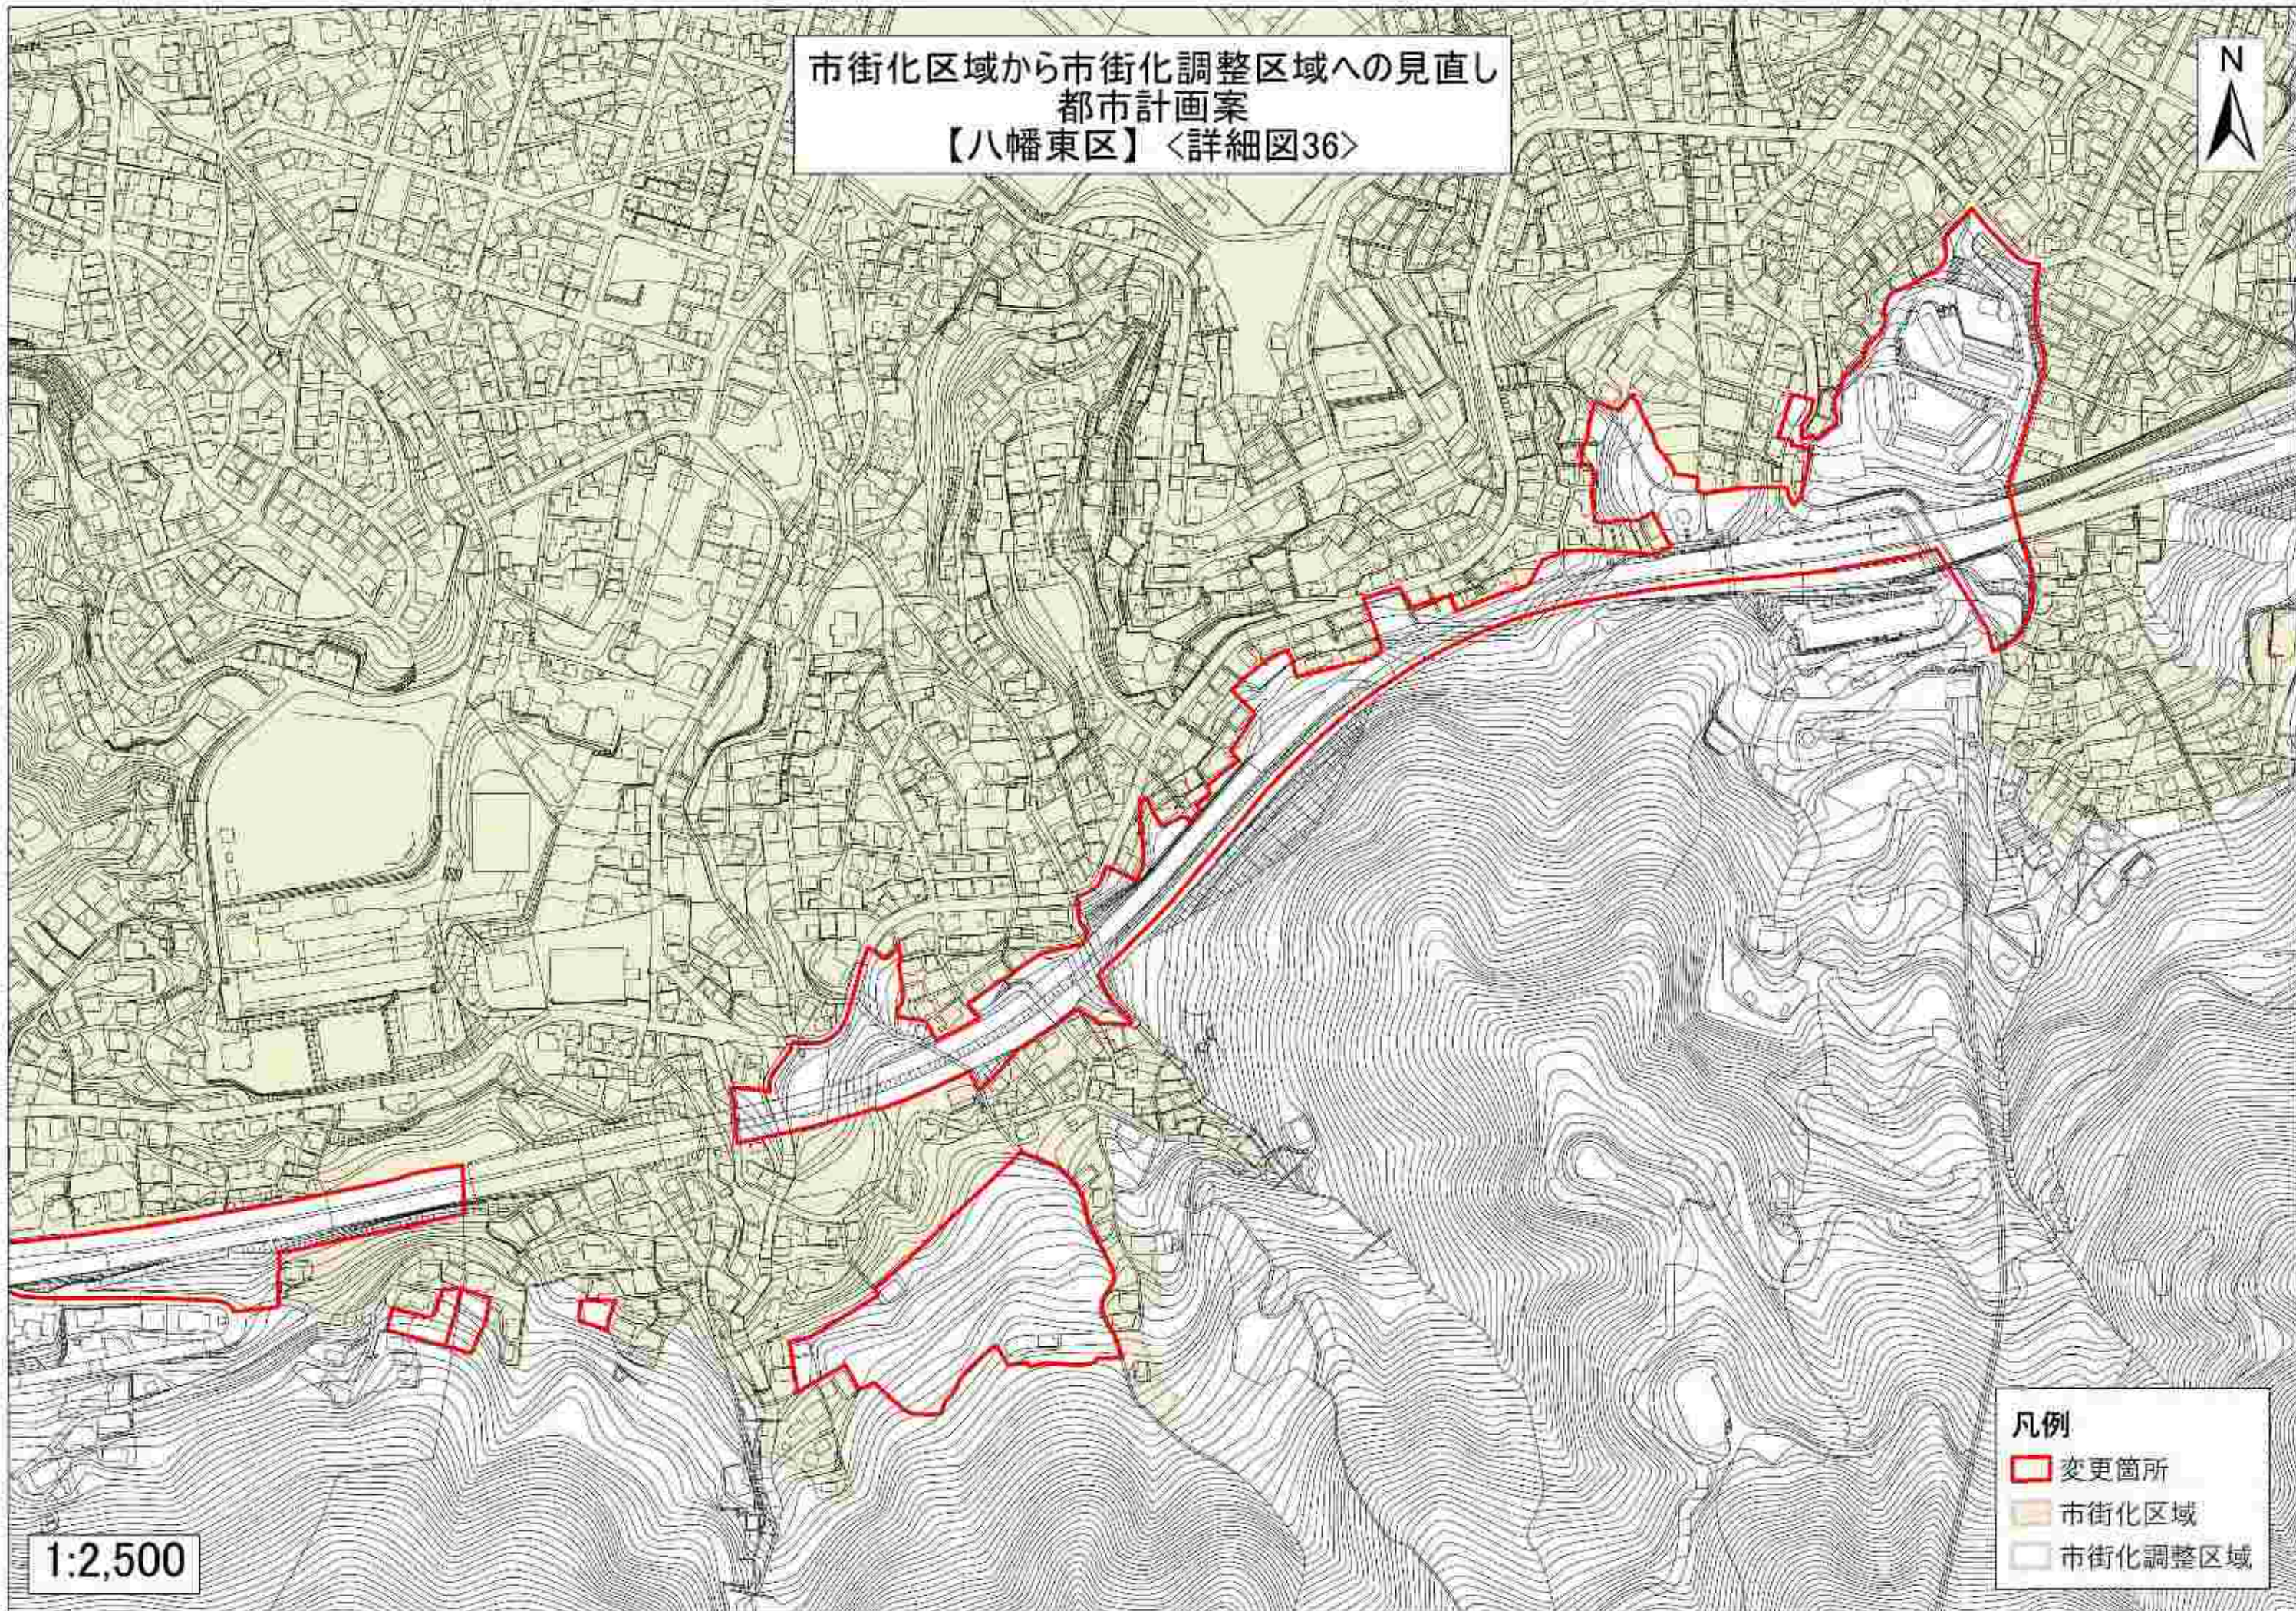

市街化区域から市街化調整区域へ
都市計画案
【八幡東区】〈詳細図36〉

- 凡例
- 変更箇所
 - 市街化区域
 - 市街化調整区域

1:2,500

市街化区域から市街化調整区域へ
都市計画案
【八幡西区】〈詳細図37〉

1:2,500

- 凡例
- 変更箇所
 - 市街化区域
 - 市街化調整区域

市街化区域から市街化調整区域への見直し
都市計画案
【八幡西区】〈詳細図38〉

市街化区域から市街化調整区域への見直し
都市計画案
【八幡西区】〈詳細図39〉

1:2,500

- 凡例
- 変更箇所
 - 市街化区域
 - 市街化調整区域

市街化区域から市街化調整区域への見直し
都市計画案
【八幡西区】〈詳細図40〉

- 凡例
- 変更箇所
 - 市街化区域
 - 市街化調整区域