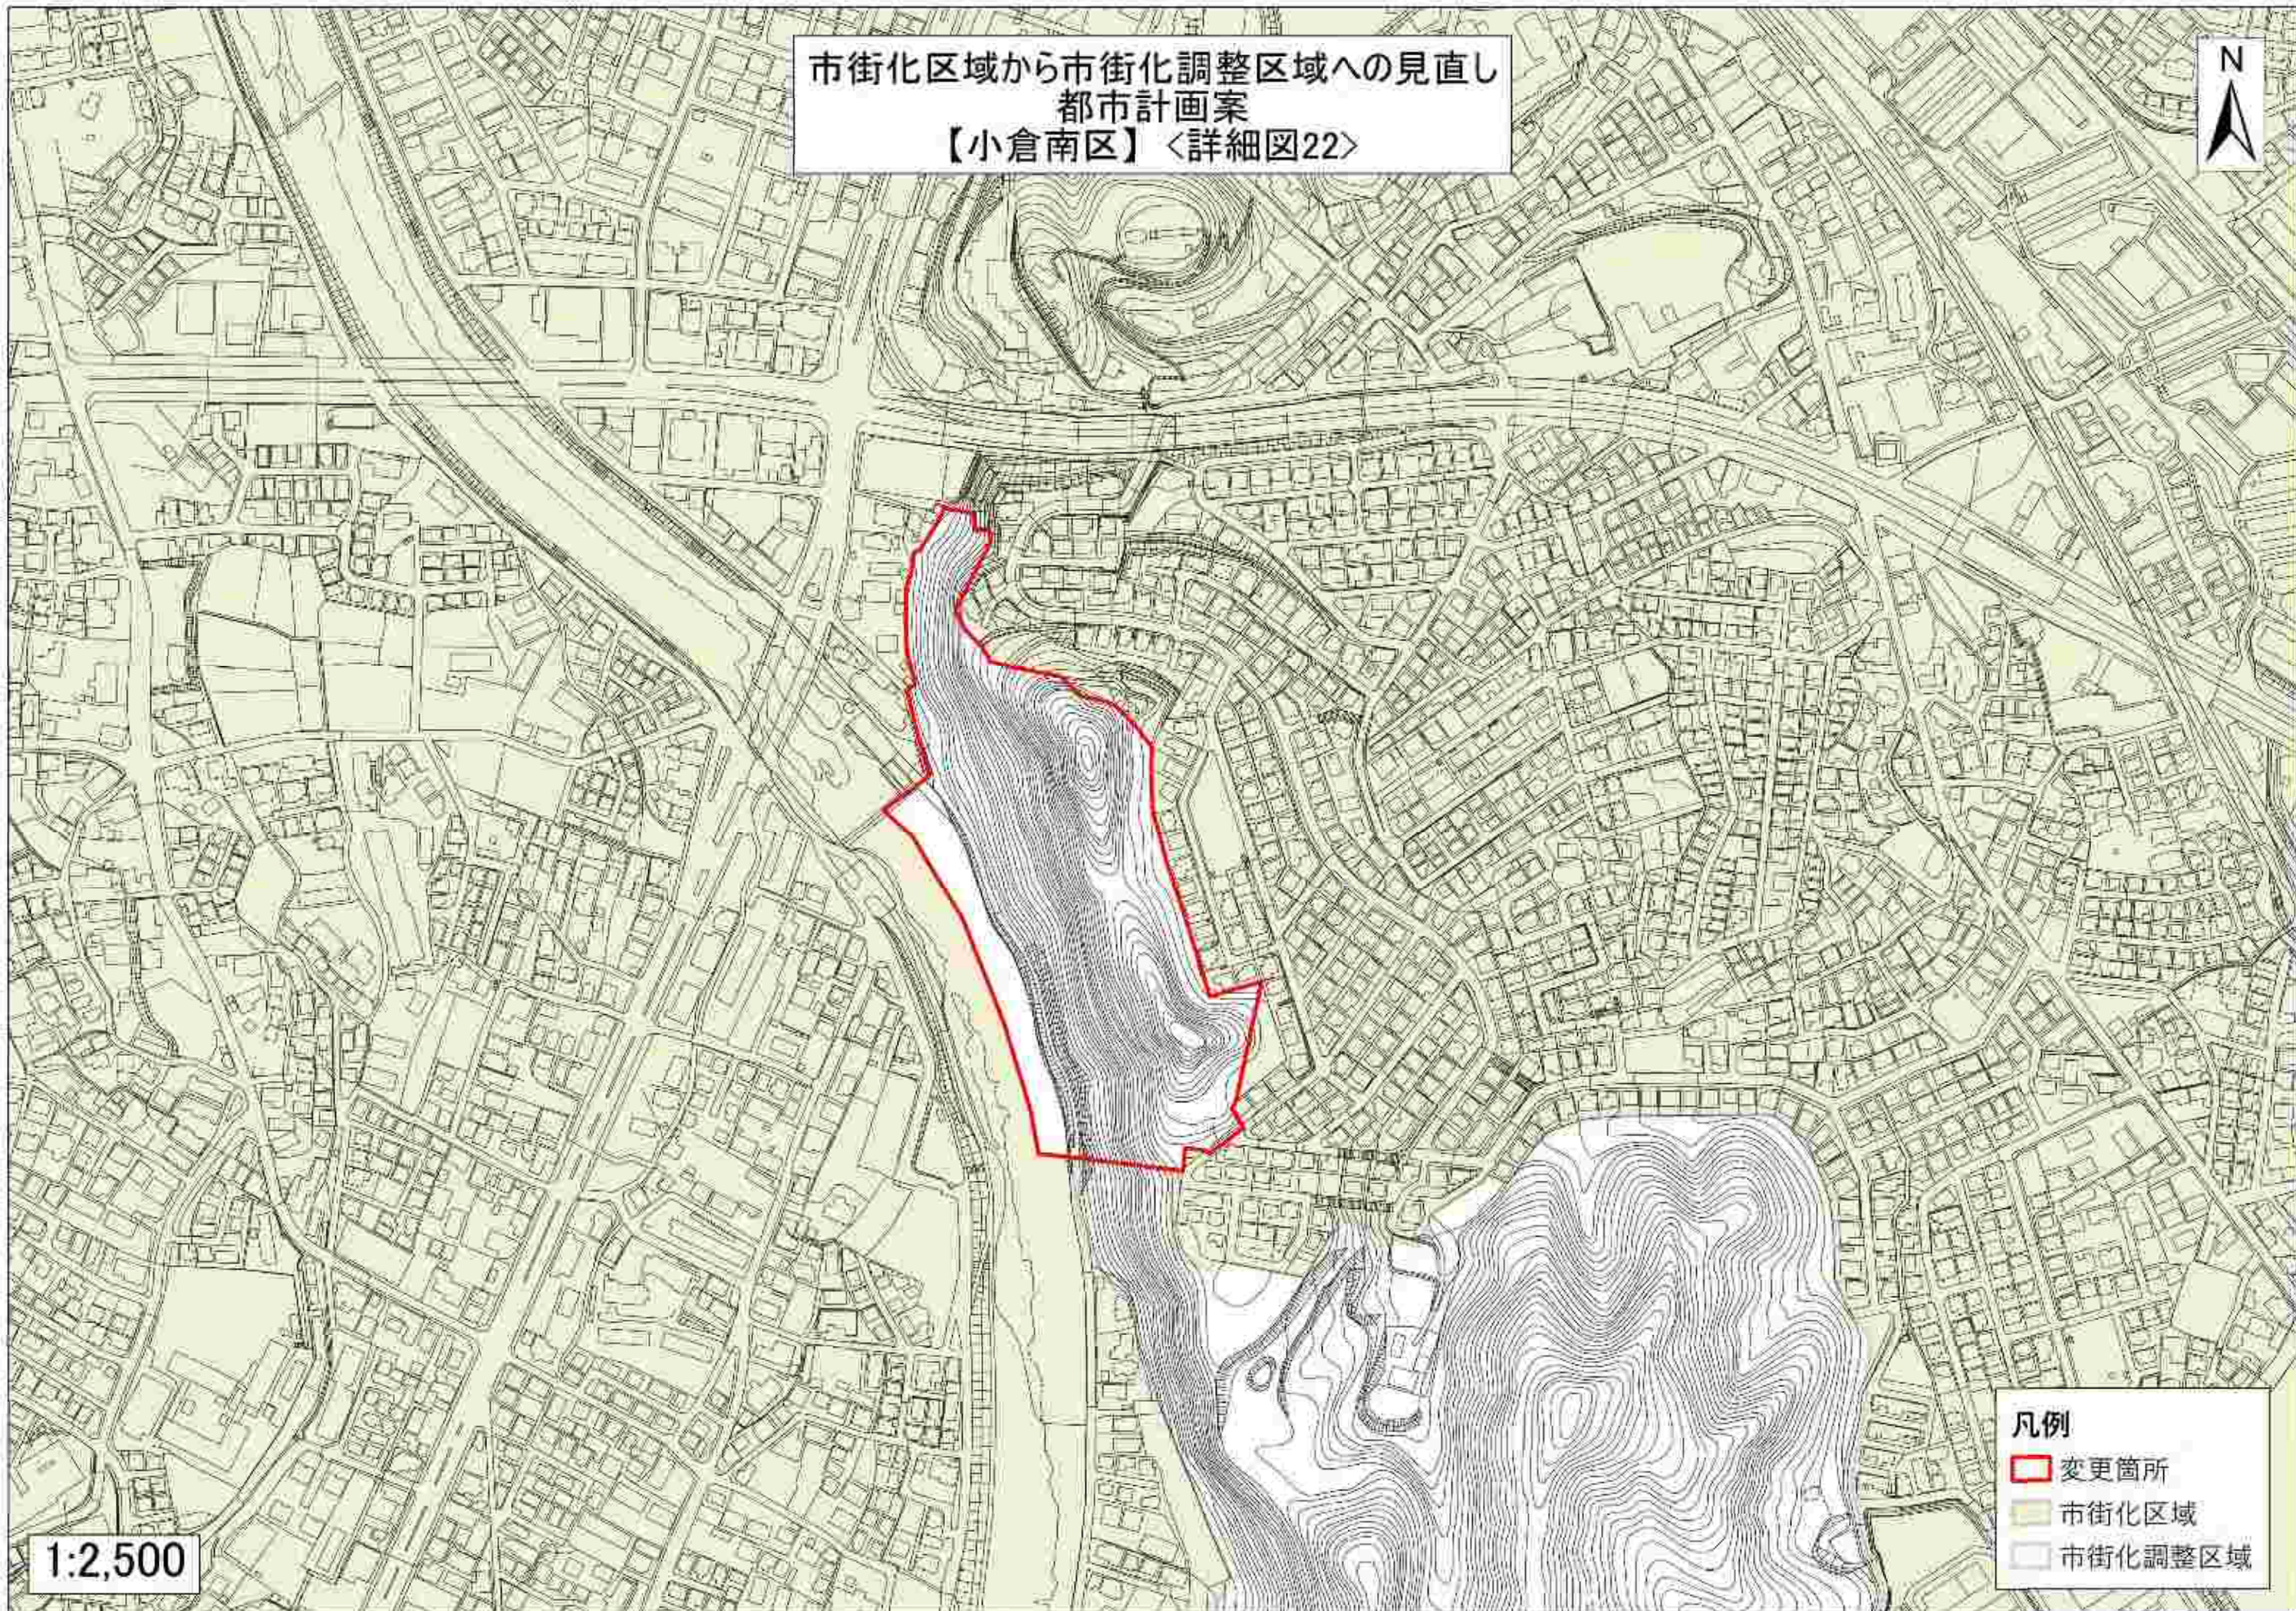

市街化区域から市街化調整区域への変更
都市計画案
【小倉南区】〈詳細図21〉

1:2,500

- 凡例
- 変更箇所
 - 市街化区域
 - 市街化調整区域

市街化区域から市街化調整区域へ
都市計画案
【小倉南区】〈詳細図22〉

市街化区域から市街化調整区域へ
都市計画案
【若松区】〈詳細図23〉

1:2,500

- 凡例
- 変更箇所
 - 市街化区域
 - 市街化調整区域

市街化区域から市街化調整区域への見直し
都市計画案
【若松区】〈詳細図24〉

1:2,500

- 凡例
- 変更箇所
 - 市街化区域
 - 市街化調整区域

市街化区域から市街化調整区域へ
都市計画案
【若松区】〈詳細図25〉

- 凡例
- 変更箇所
 - 市街化区域
 - 市街化調整区域