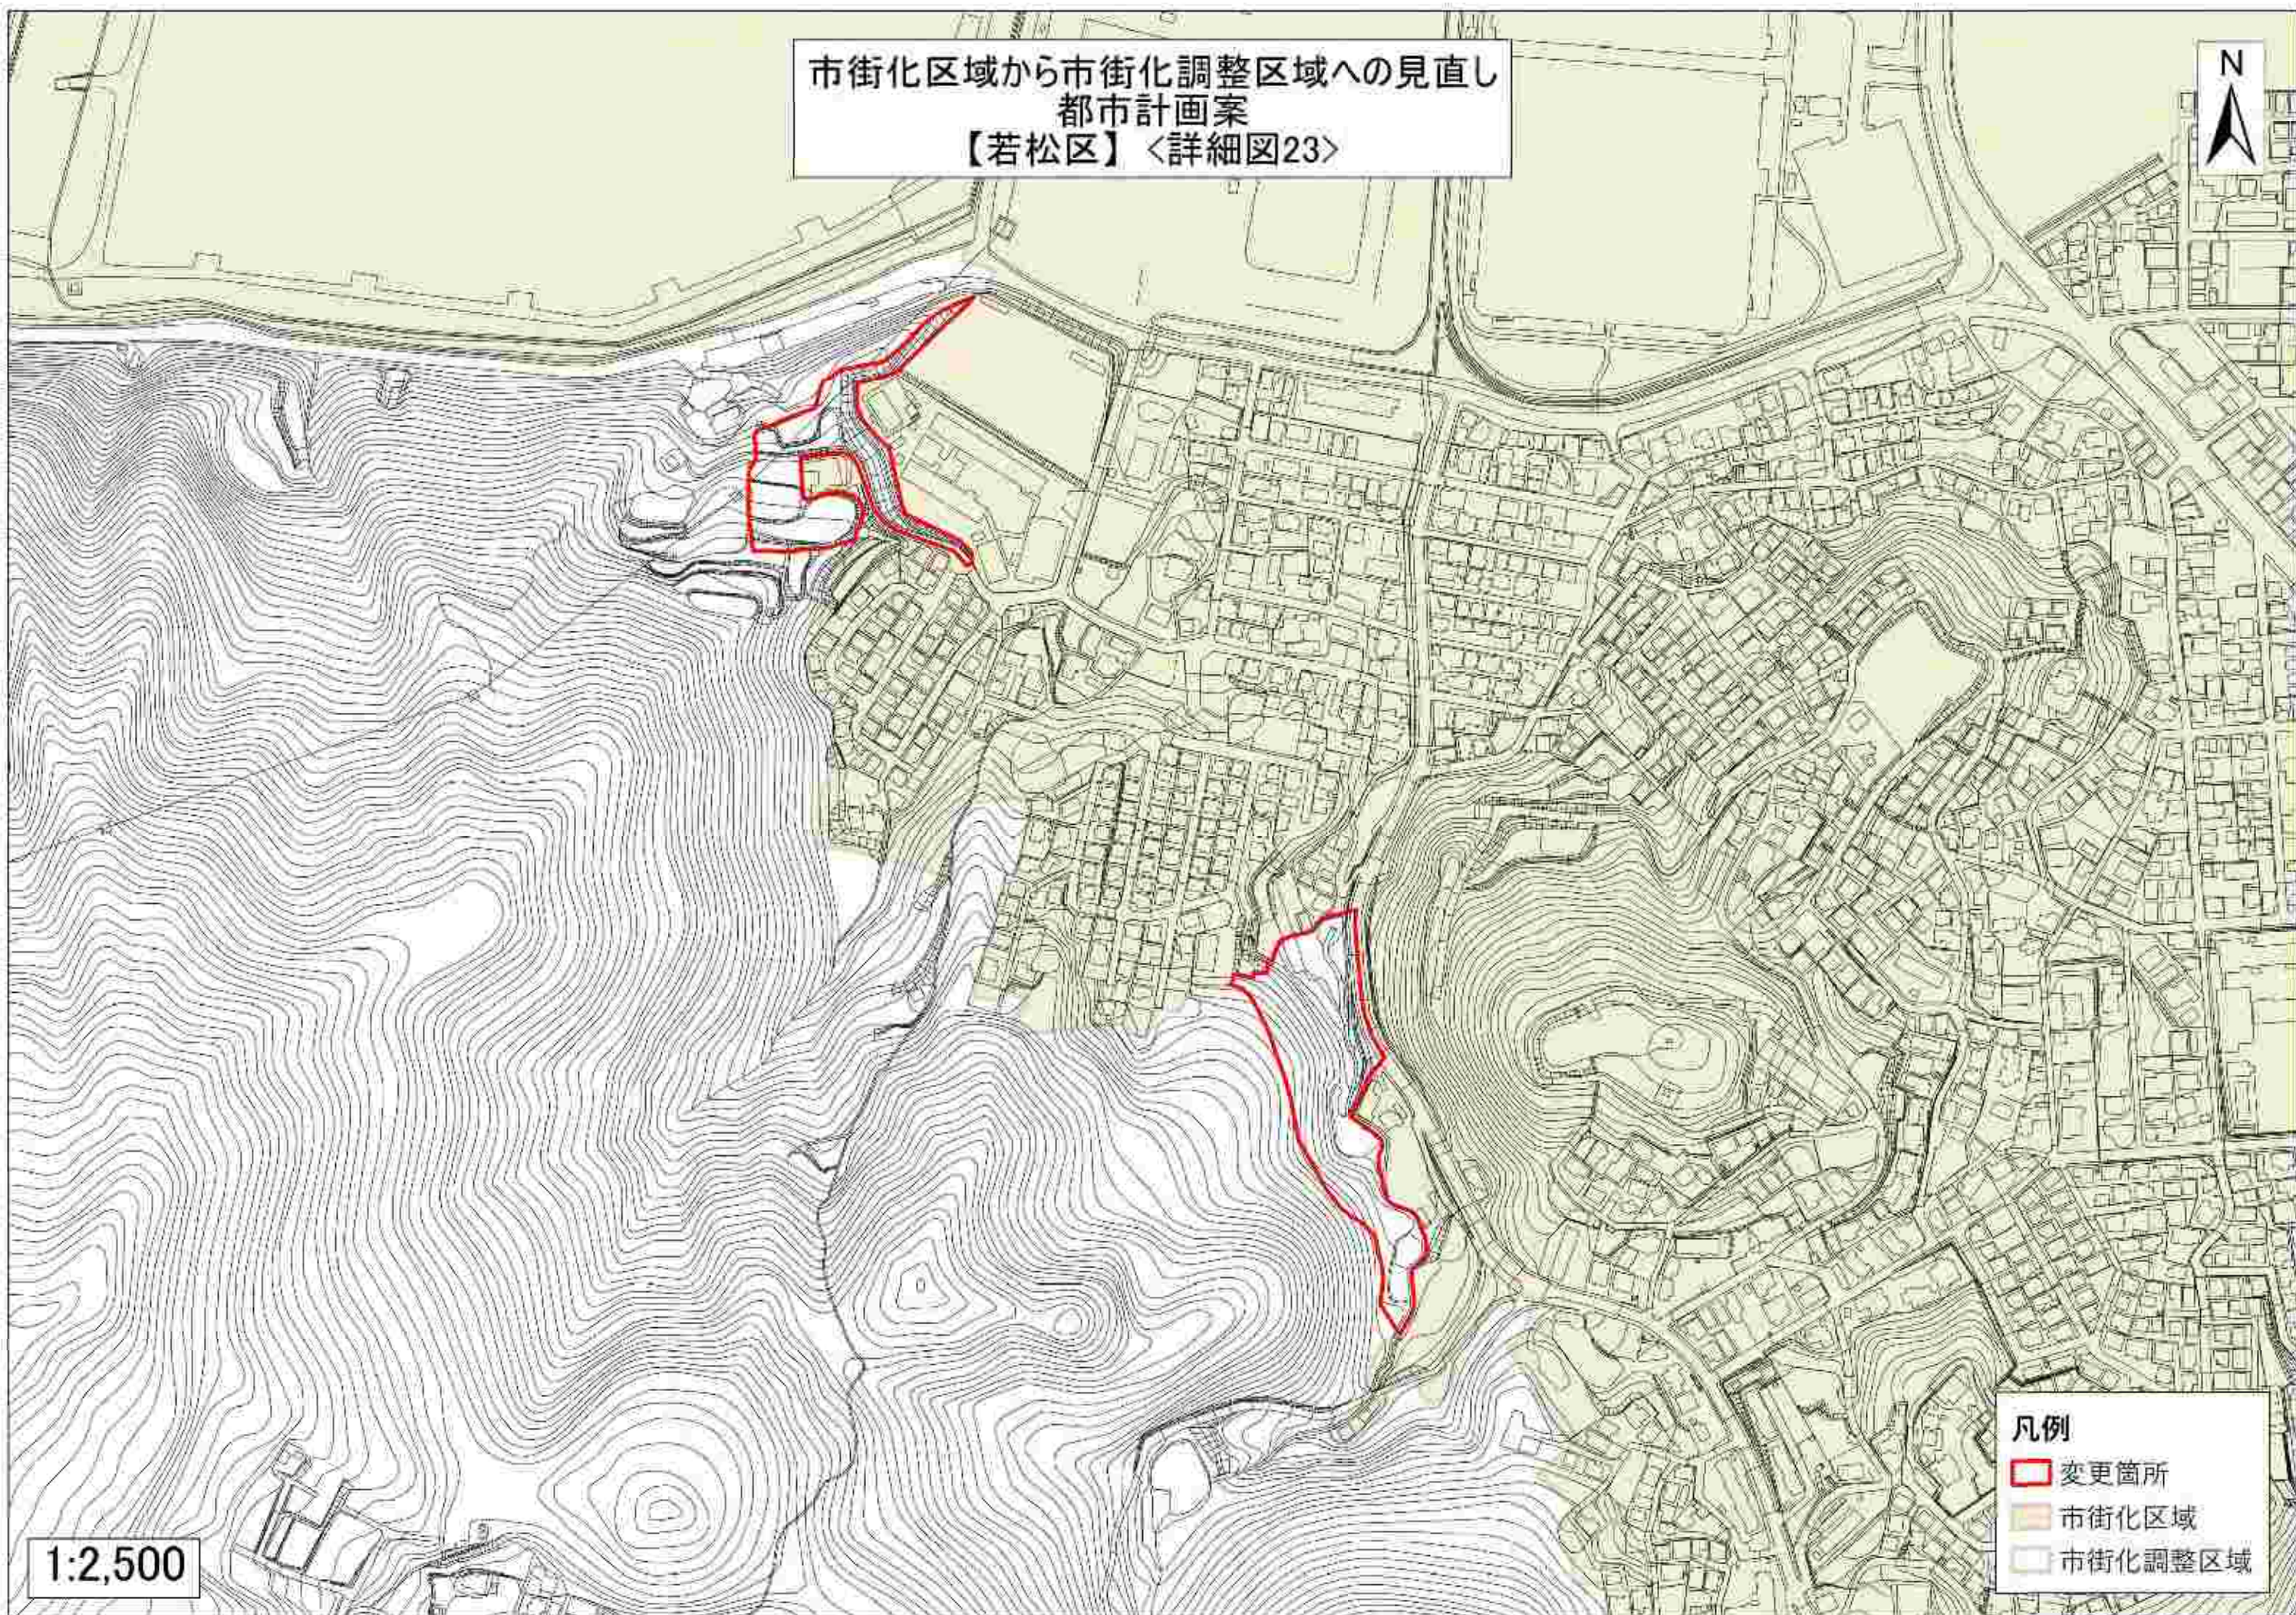

市街化区域から市街化調整区域への変更
都市計画案
【小倉南区】〈詳細図21〉

1:2,500

- 凡例
- 変更箇所
 - 市街化区域
 - 市街化調整区域

市街化区域から市街化調整区域へ
都市計画案
【小倉南区】〈詳細図22〉

市街化区域から市街化調整区域へ
都市計画案
【若松区】〈詳細図23〉

1:2,500

- 凡例
- 変更箇所
 - 市街化区域
 - 市街化調整区域

市街化区域から市街化調整区域への見直し
都市計画案
【若松区】〈詳細図24〉

1:2,500

- 凡例
- 変更箇所
 - 市街化区域
 - 市街化調整区域

市街化区域から市街化調整区域へ
都市計画案
【若松区】〈詳細図25〉

- 凡例
- 変更箇所
 - 市街化区域
 - 市街化調整区域