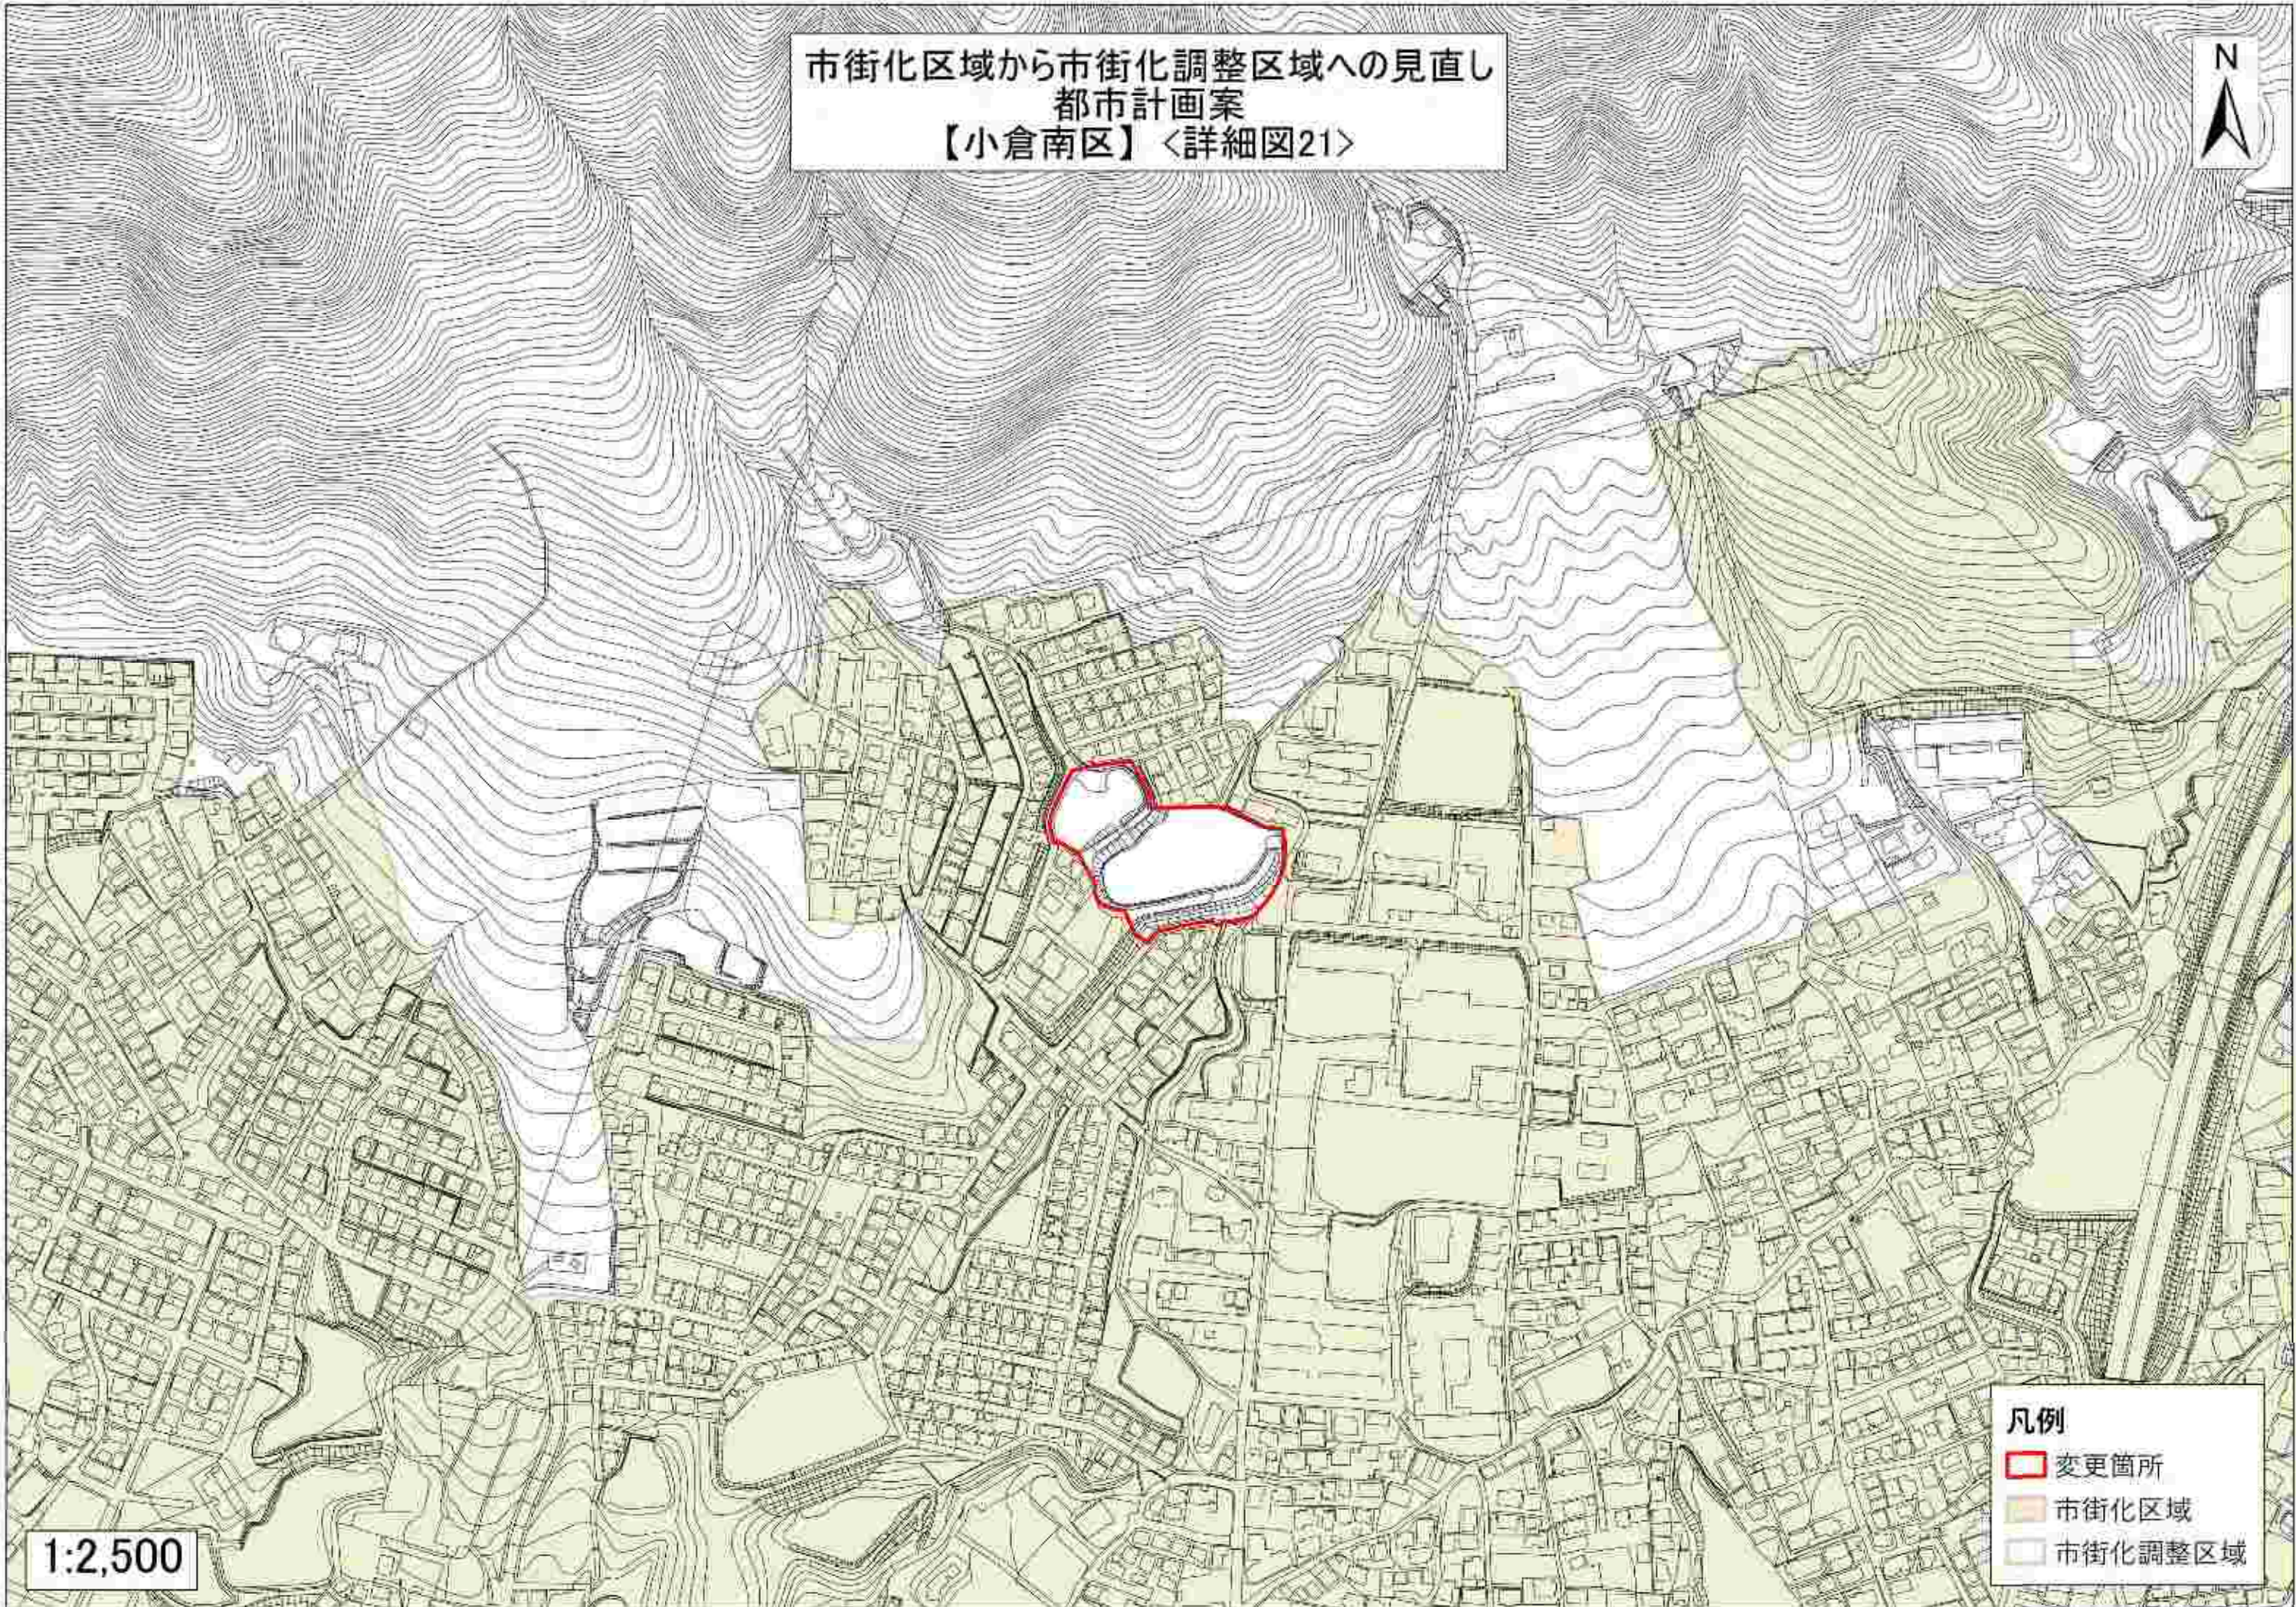

市街化区域から市街化調整区域への変更
都市計画案
【小倉南区】〈詳細図21〉

1:2,500

- 凡例
- 変更箇所
 - 市街化区域
 - 市街化調整区域

市街化区域から市街化調整区域へ
都市計画案
【小倉南区】〈詳細図22〉

市街化区域から市街化調整区域へ
都市計画案
【若松区】〈詳細図23〉

1:2,500

- 凡例
- 変更箇所
 - 市街化区域
 - 市街化調整区域

市街化区域から市街化調整区域への見直し
都市計画案
【若松区】〈詳細図24〉

1:2,500

- 凡例
- 変更箇所
 - 市街化区域
 - 市街化調整区域

市街化区域から市街化調整区域へ
都市計画案
【若松区】〈詳細図25〉

- 凡例
- 変更箇所
 - 市街化区域
 - 市街化調整区域