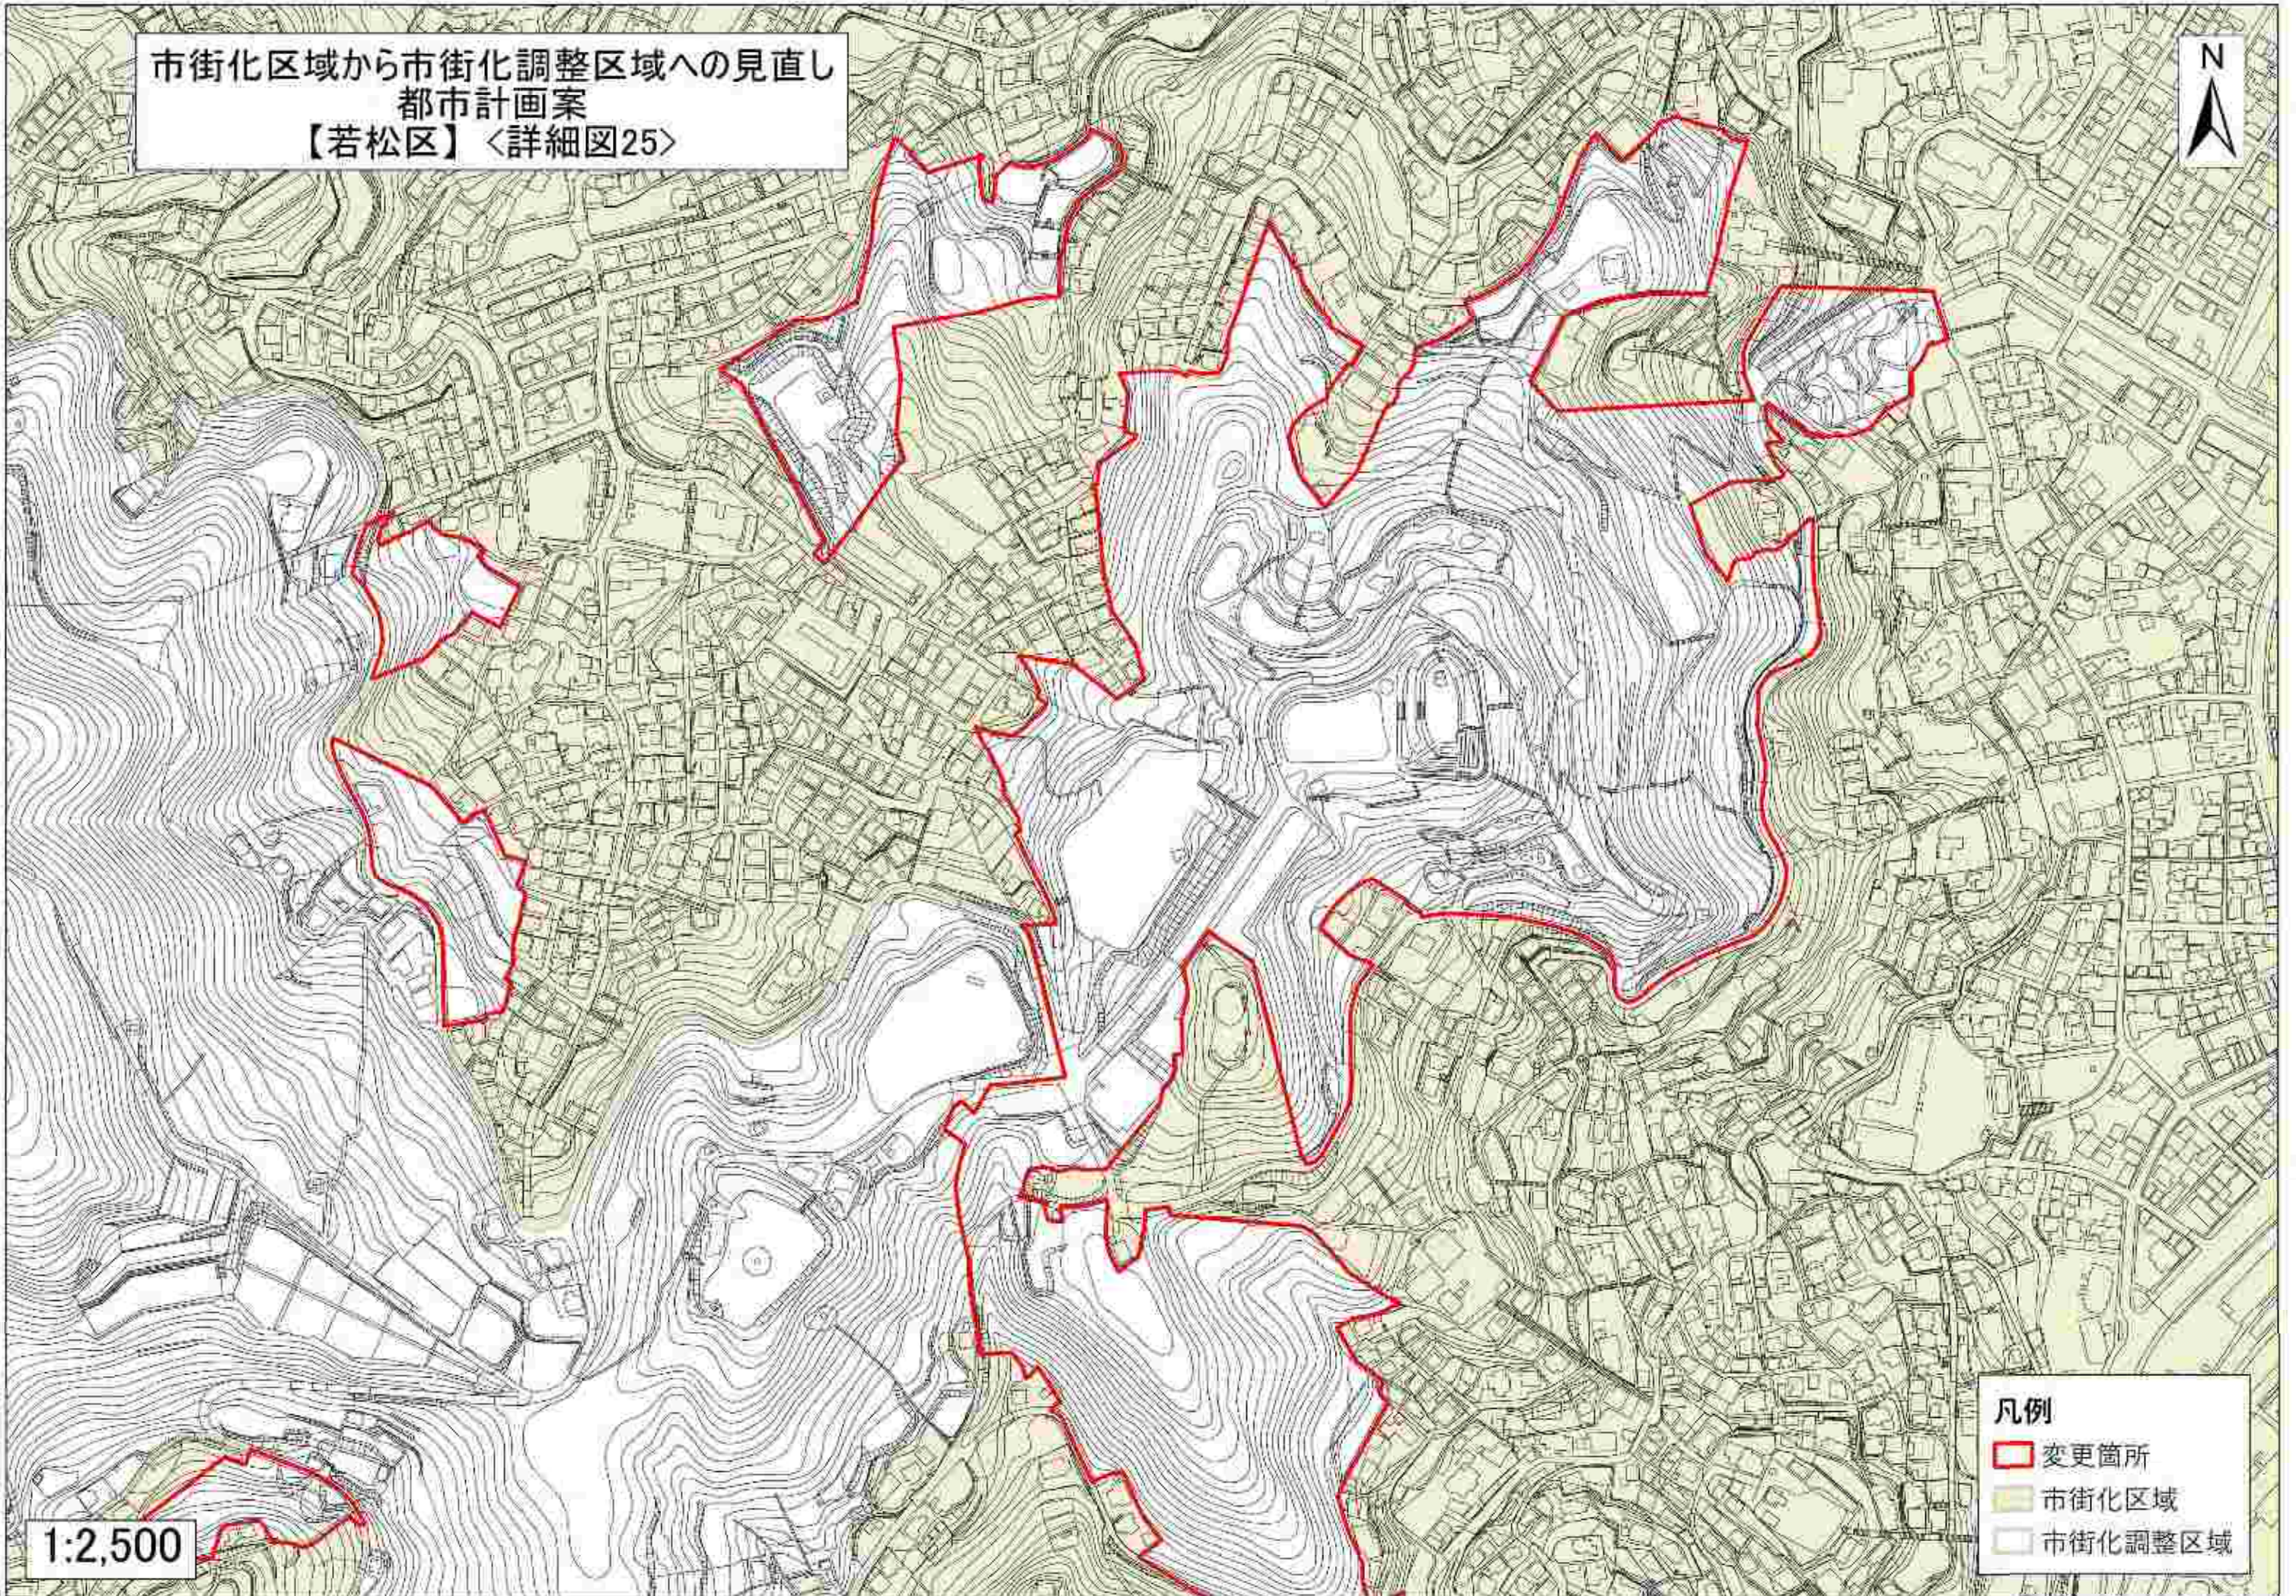

市街化区域から市街化調整区域への変更
都市計画案
【小倉南区】〈詳細図21〉

1:2,500

- 凡例
- 変更箇所
 - 市街化区域
 - 市街化調整区域

市街化区域から市街化調整区域へ
都市計画案
【小倉南区】〈詳細図22〉

市街化区域から市街化調整区域へ
都市計画案
【若松区】〈詳細図23〉

1:2,500

- 凡例
- 変更箇所
 - 市街化区域
 - 市街化調整区域

市街化区域から市街化調整区域への見直し
都市計画案
【若松区】〈詳細図24〉

1:2,500

- 凡例
- 変更箇所
 - 市街化区域
 - 市街化調整区域

市街化区域から市街化調整区域へ
都市計画案
【若松区】〈詳細図25〉

- 凡例
- 変更箇所
 - 市街化区域
 - 市街化調整区域