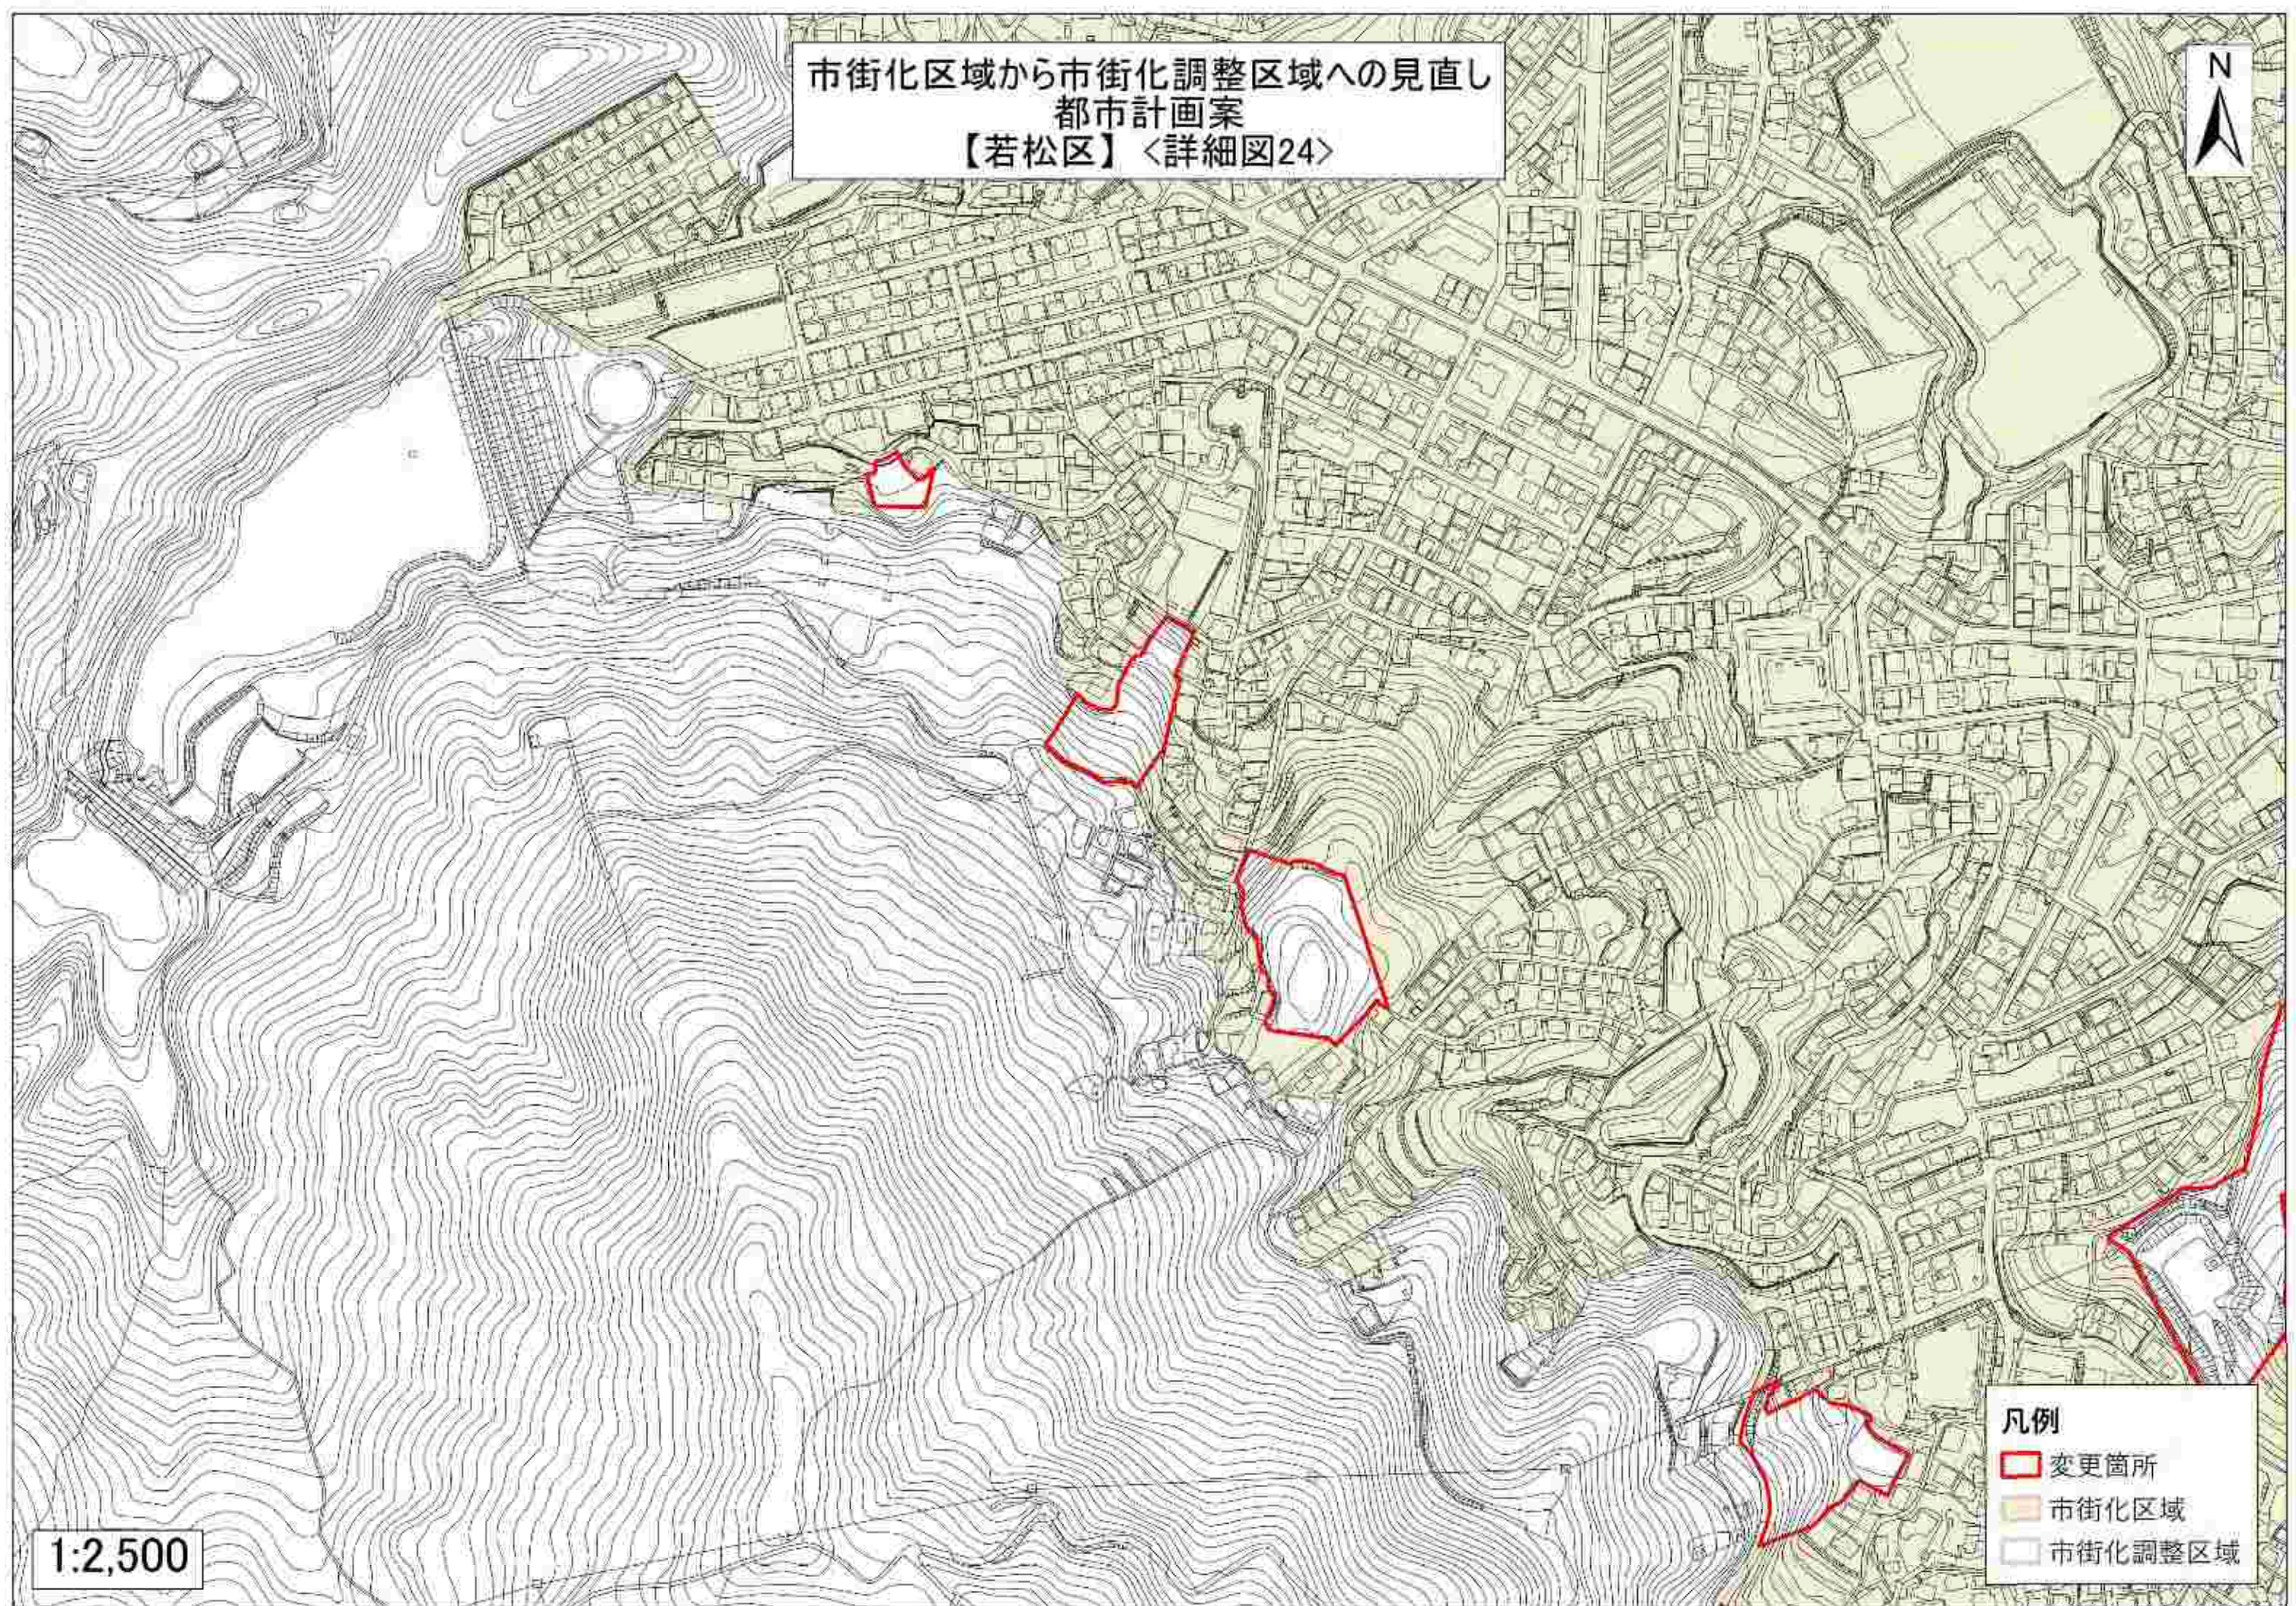

市街化区域から市街化調整区域への変更
都市計画案
【小倉南区】〈詳細図21〉

1:2,500

- 凡例
- 変更箇所
 - 市街化区域
 - 市街化調整区域

市街化区域から市街化調整区域へ
都市計画案
【小倉南区】〈詳細図22〉

市街化区域から市街化調整区域へ
都市計画案
【若松区】〈詳細図23〉

1:2,500

- 凡例
- 変更箇所
 - 市街化区域
 - 市街化調整区域

市街化区域から市街化調整区域への見直し
都市計画案
【若松区】〈詳細図24〉

1:2,500

- 凡例
- 変更箇所
 - 市街化区域
 - 市街化調整区域

市街化区域から市街化調整区域へ
都市計画案
【若松区】〈詳細図25〉

- 凡例
- 変更箇所
 - 市街化区域
 - 市街化調整区域