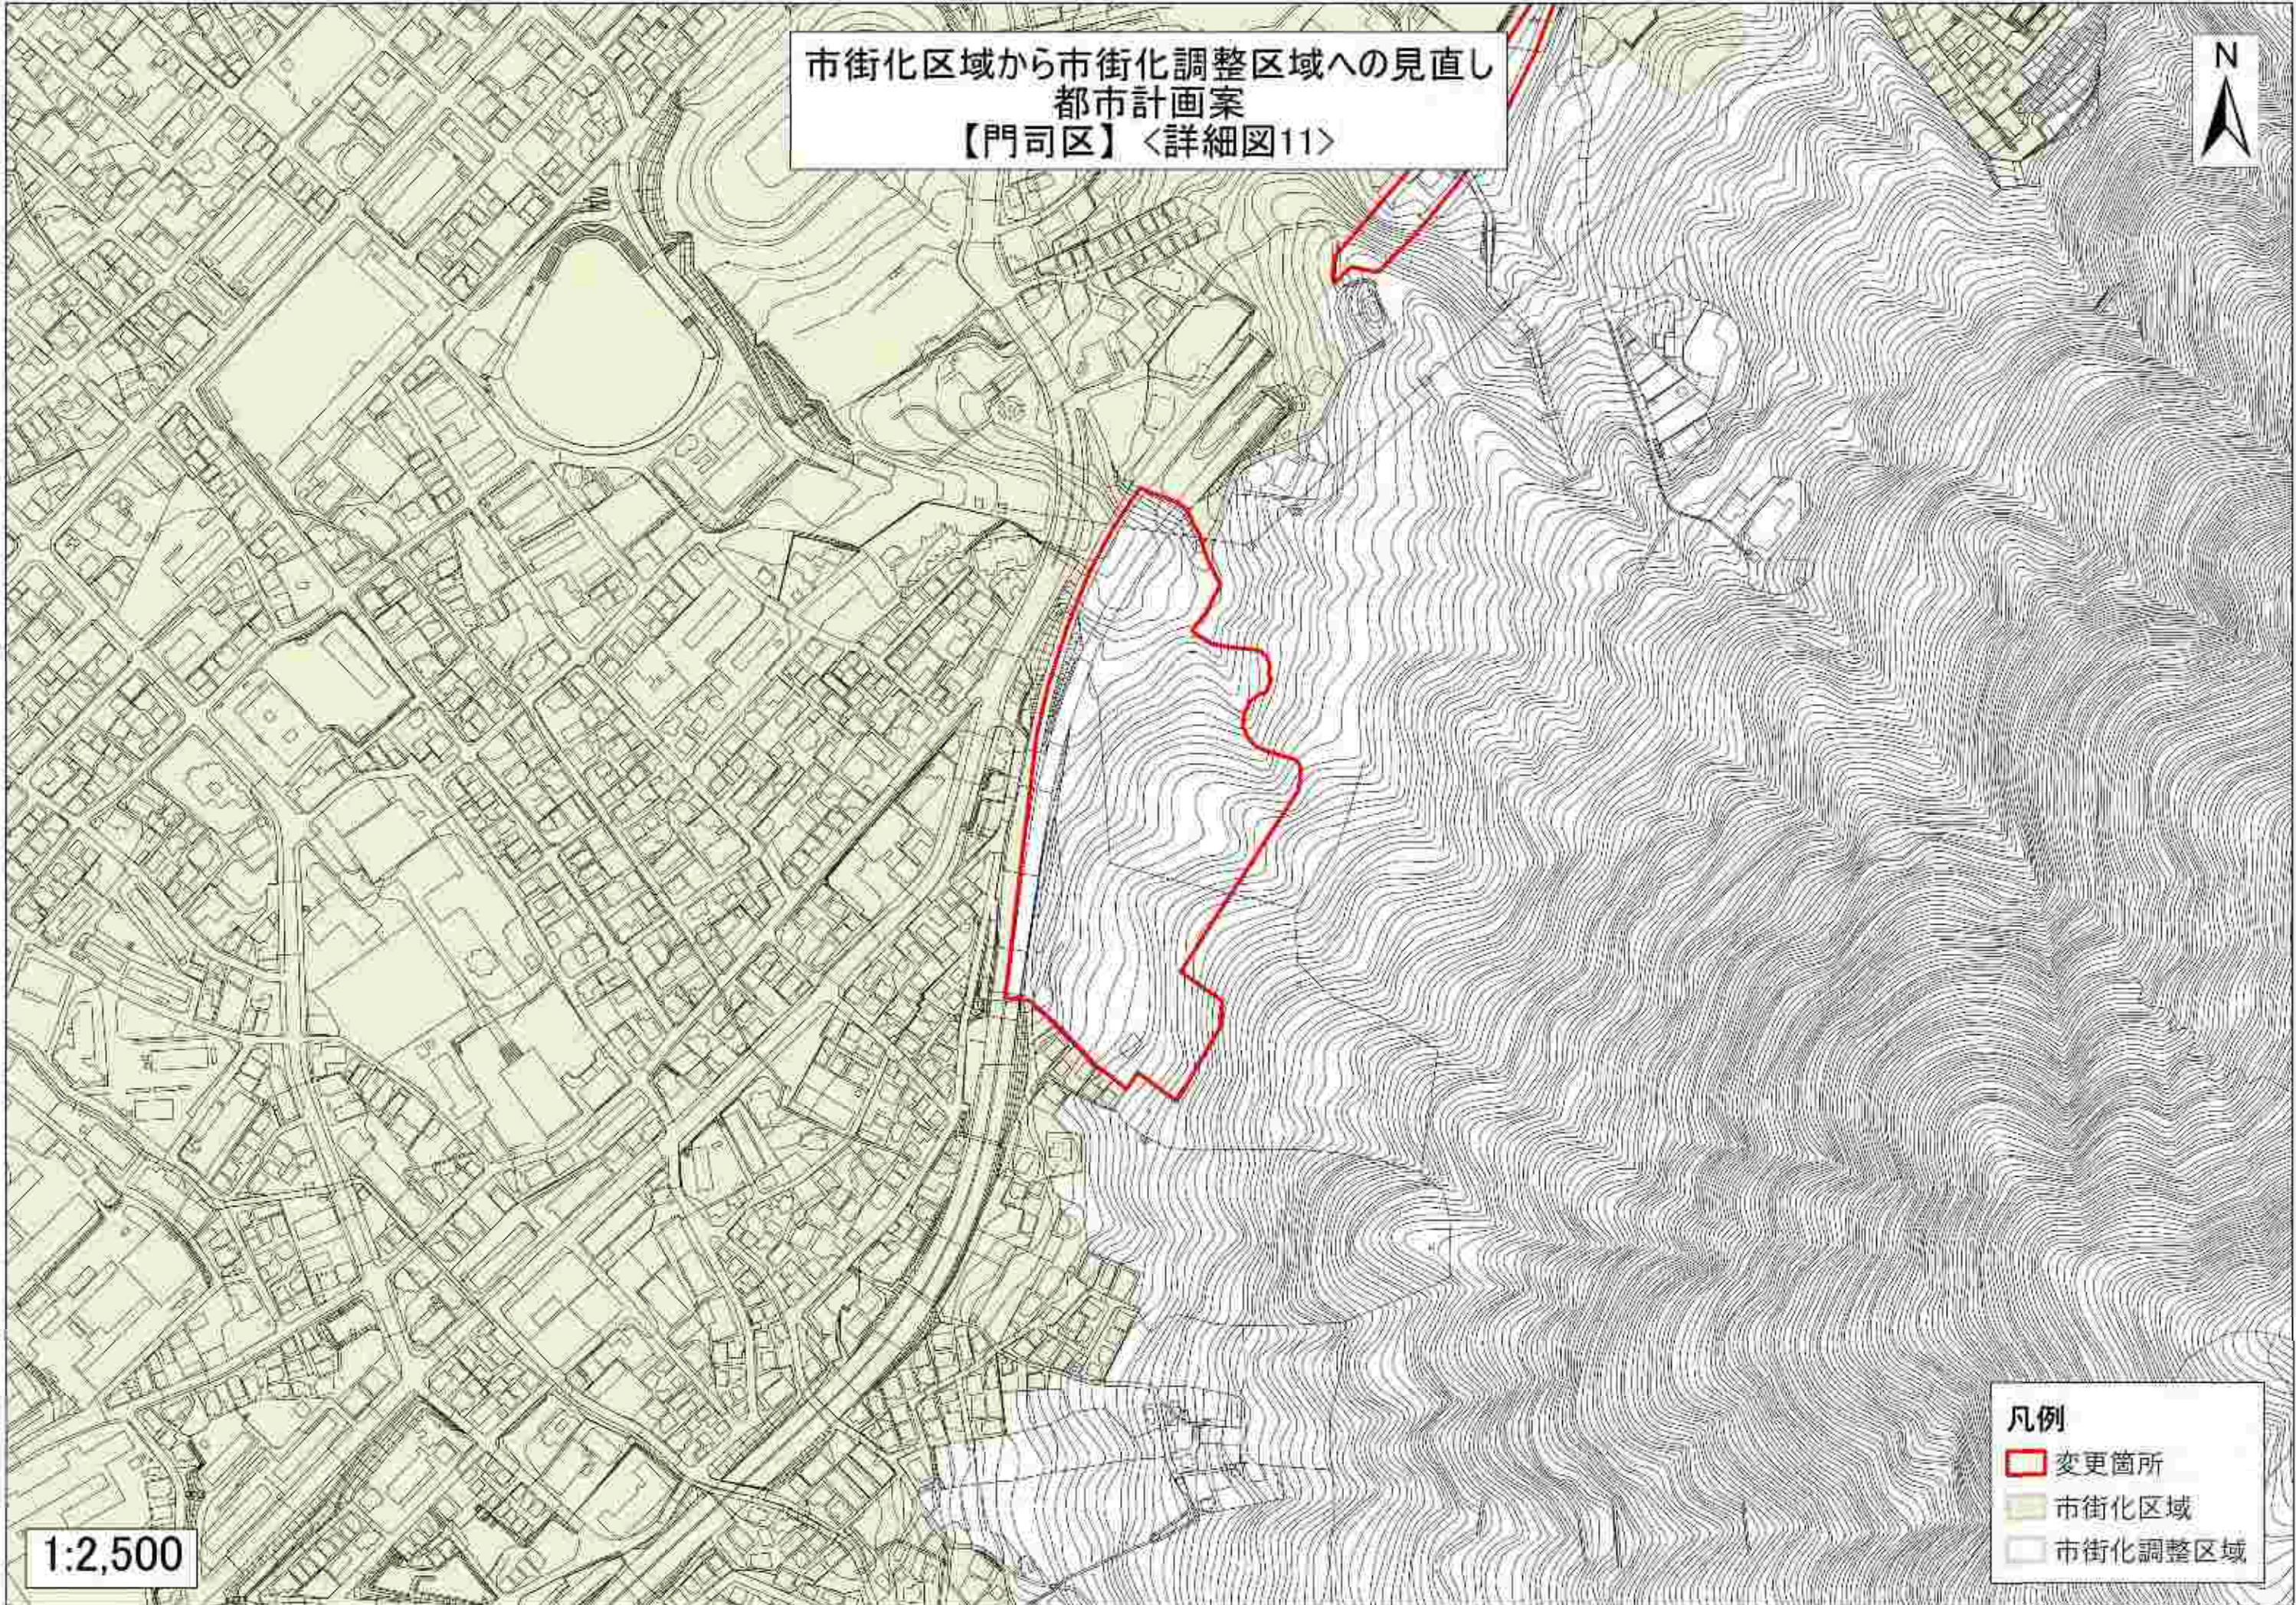

市街化区域から市街化調整区域へ
都市計画案
【門司区】〈詳細図11〉

1:2,500

- 凡例
- 変更箇所
 - 市街化区域
 - 市街化調整区域

市街化区域から市街化調整区域へ
都市計画案
【門司区】〈詳細図12〉

1:2,500

- 凡例
- 変更箇所
 - 市街化区域
 - 市街化調整区域

市街化区域から市街化調整区域へ
都市計画案
【門司区】〈詳細図13〉

- 凡例
- 変更箇所
 - 市街化区域
 - 市街化調整区域

1:2,500

市街化区域から市街化調整区域への変更
都市計画案
【門司区】〈詳細図14〉

市街化区域から市街化調整区域へ
都市計画案
【小倉北区】〈詳細図15〉

1:2,500

- 凡例
- 変更箇所
 - 市街化区域
 - 市街化調整区域