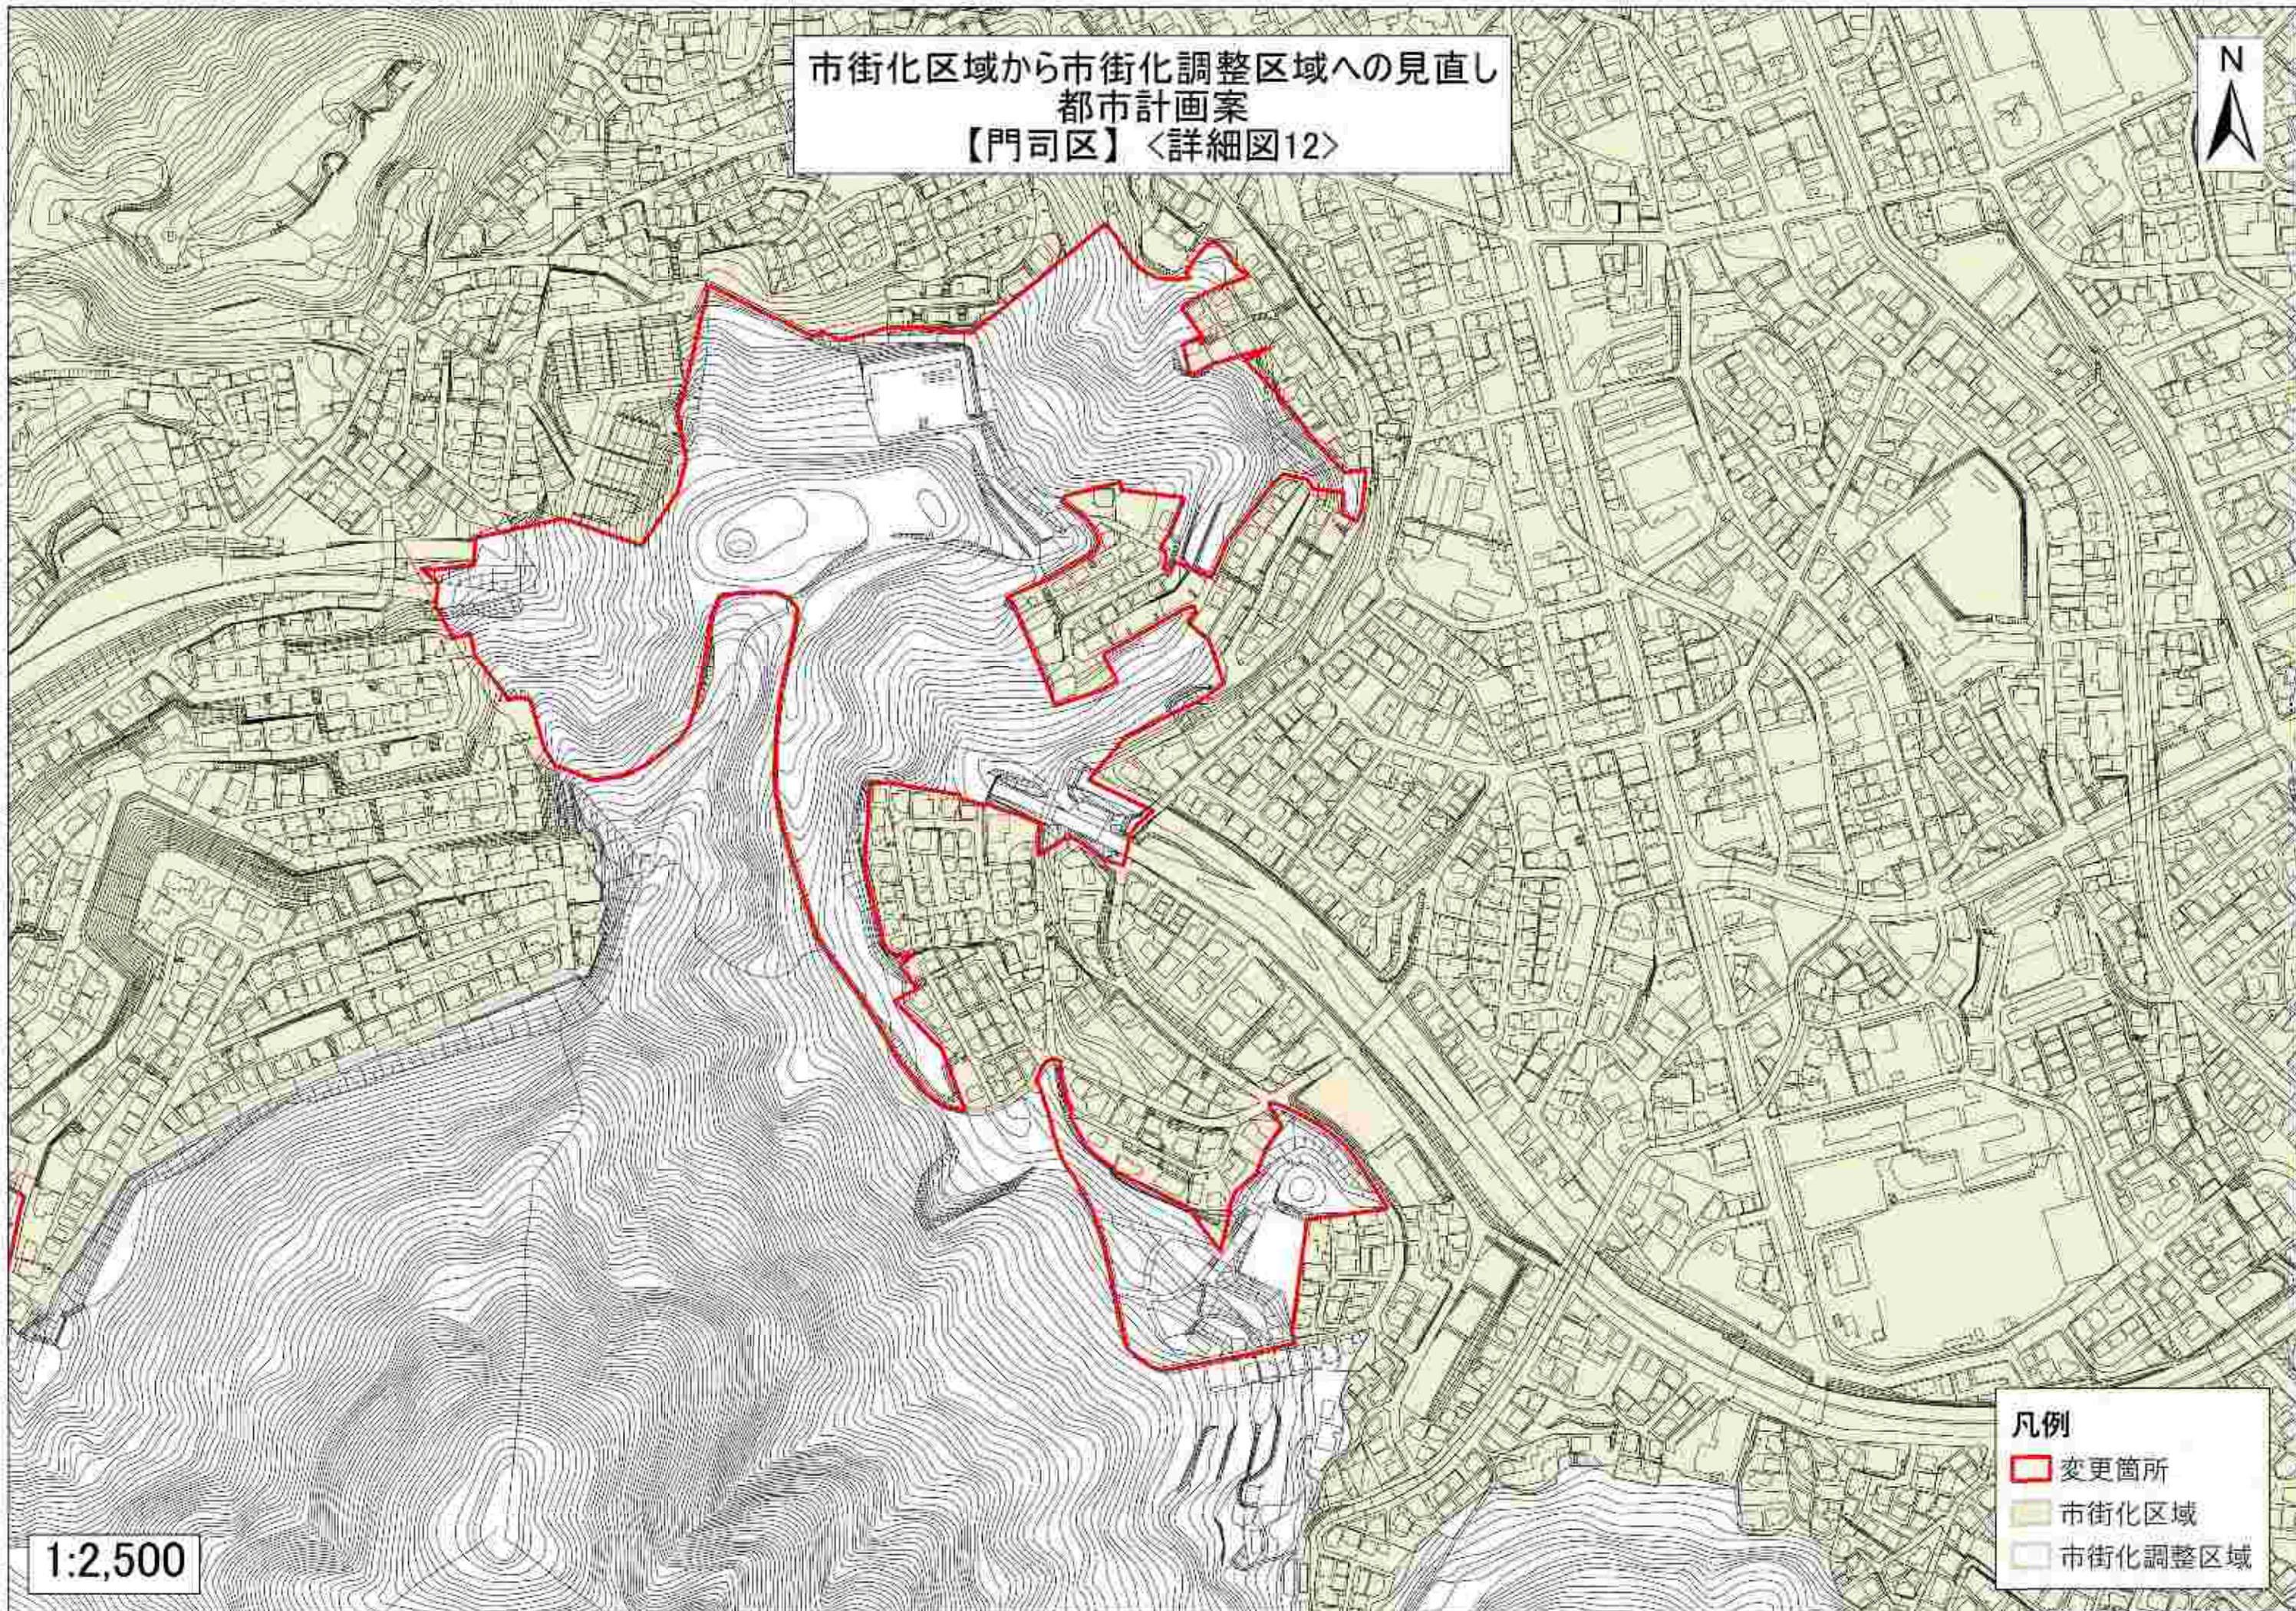

市街化区域から市街化調整区域へ
都市計画案
【門司区】〈詳細図11〉

1:2,500

- 凡例
- 変更箇所
 - 市街化区域
 - 市街化調整区域

市街化区域から市街化調整区域へ
都市計画案
【門司区】〈詳細図12〉

1:2,500

- 凡例
- 変更箇所
 - 市街化区域
 - 市街化調整区域

市街化区域から市街化調整区域へ
都市計画案
【門司区】〈詳細図13〉

- 凡例
- 変更箇所
 - 市街化区域
 - 市街化調整区域

1:2,500

市街化区域から市街化調整区域への変更
都市計画案
【門司区】〈詳細図14〉

市街化区域から市街化調整区域へ
都市計画案
【小倉北区】〈詳細図15〉

1:2,500

- 凡例
- 変更箇所
 - 市街化区域
 - 市街化調整区域