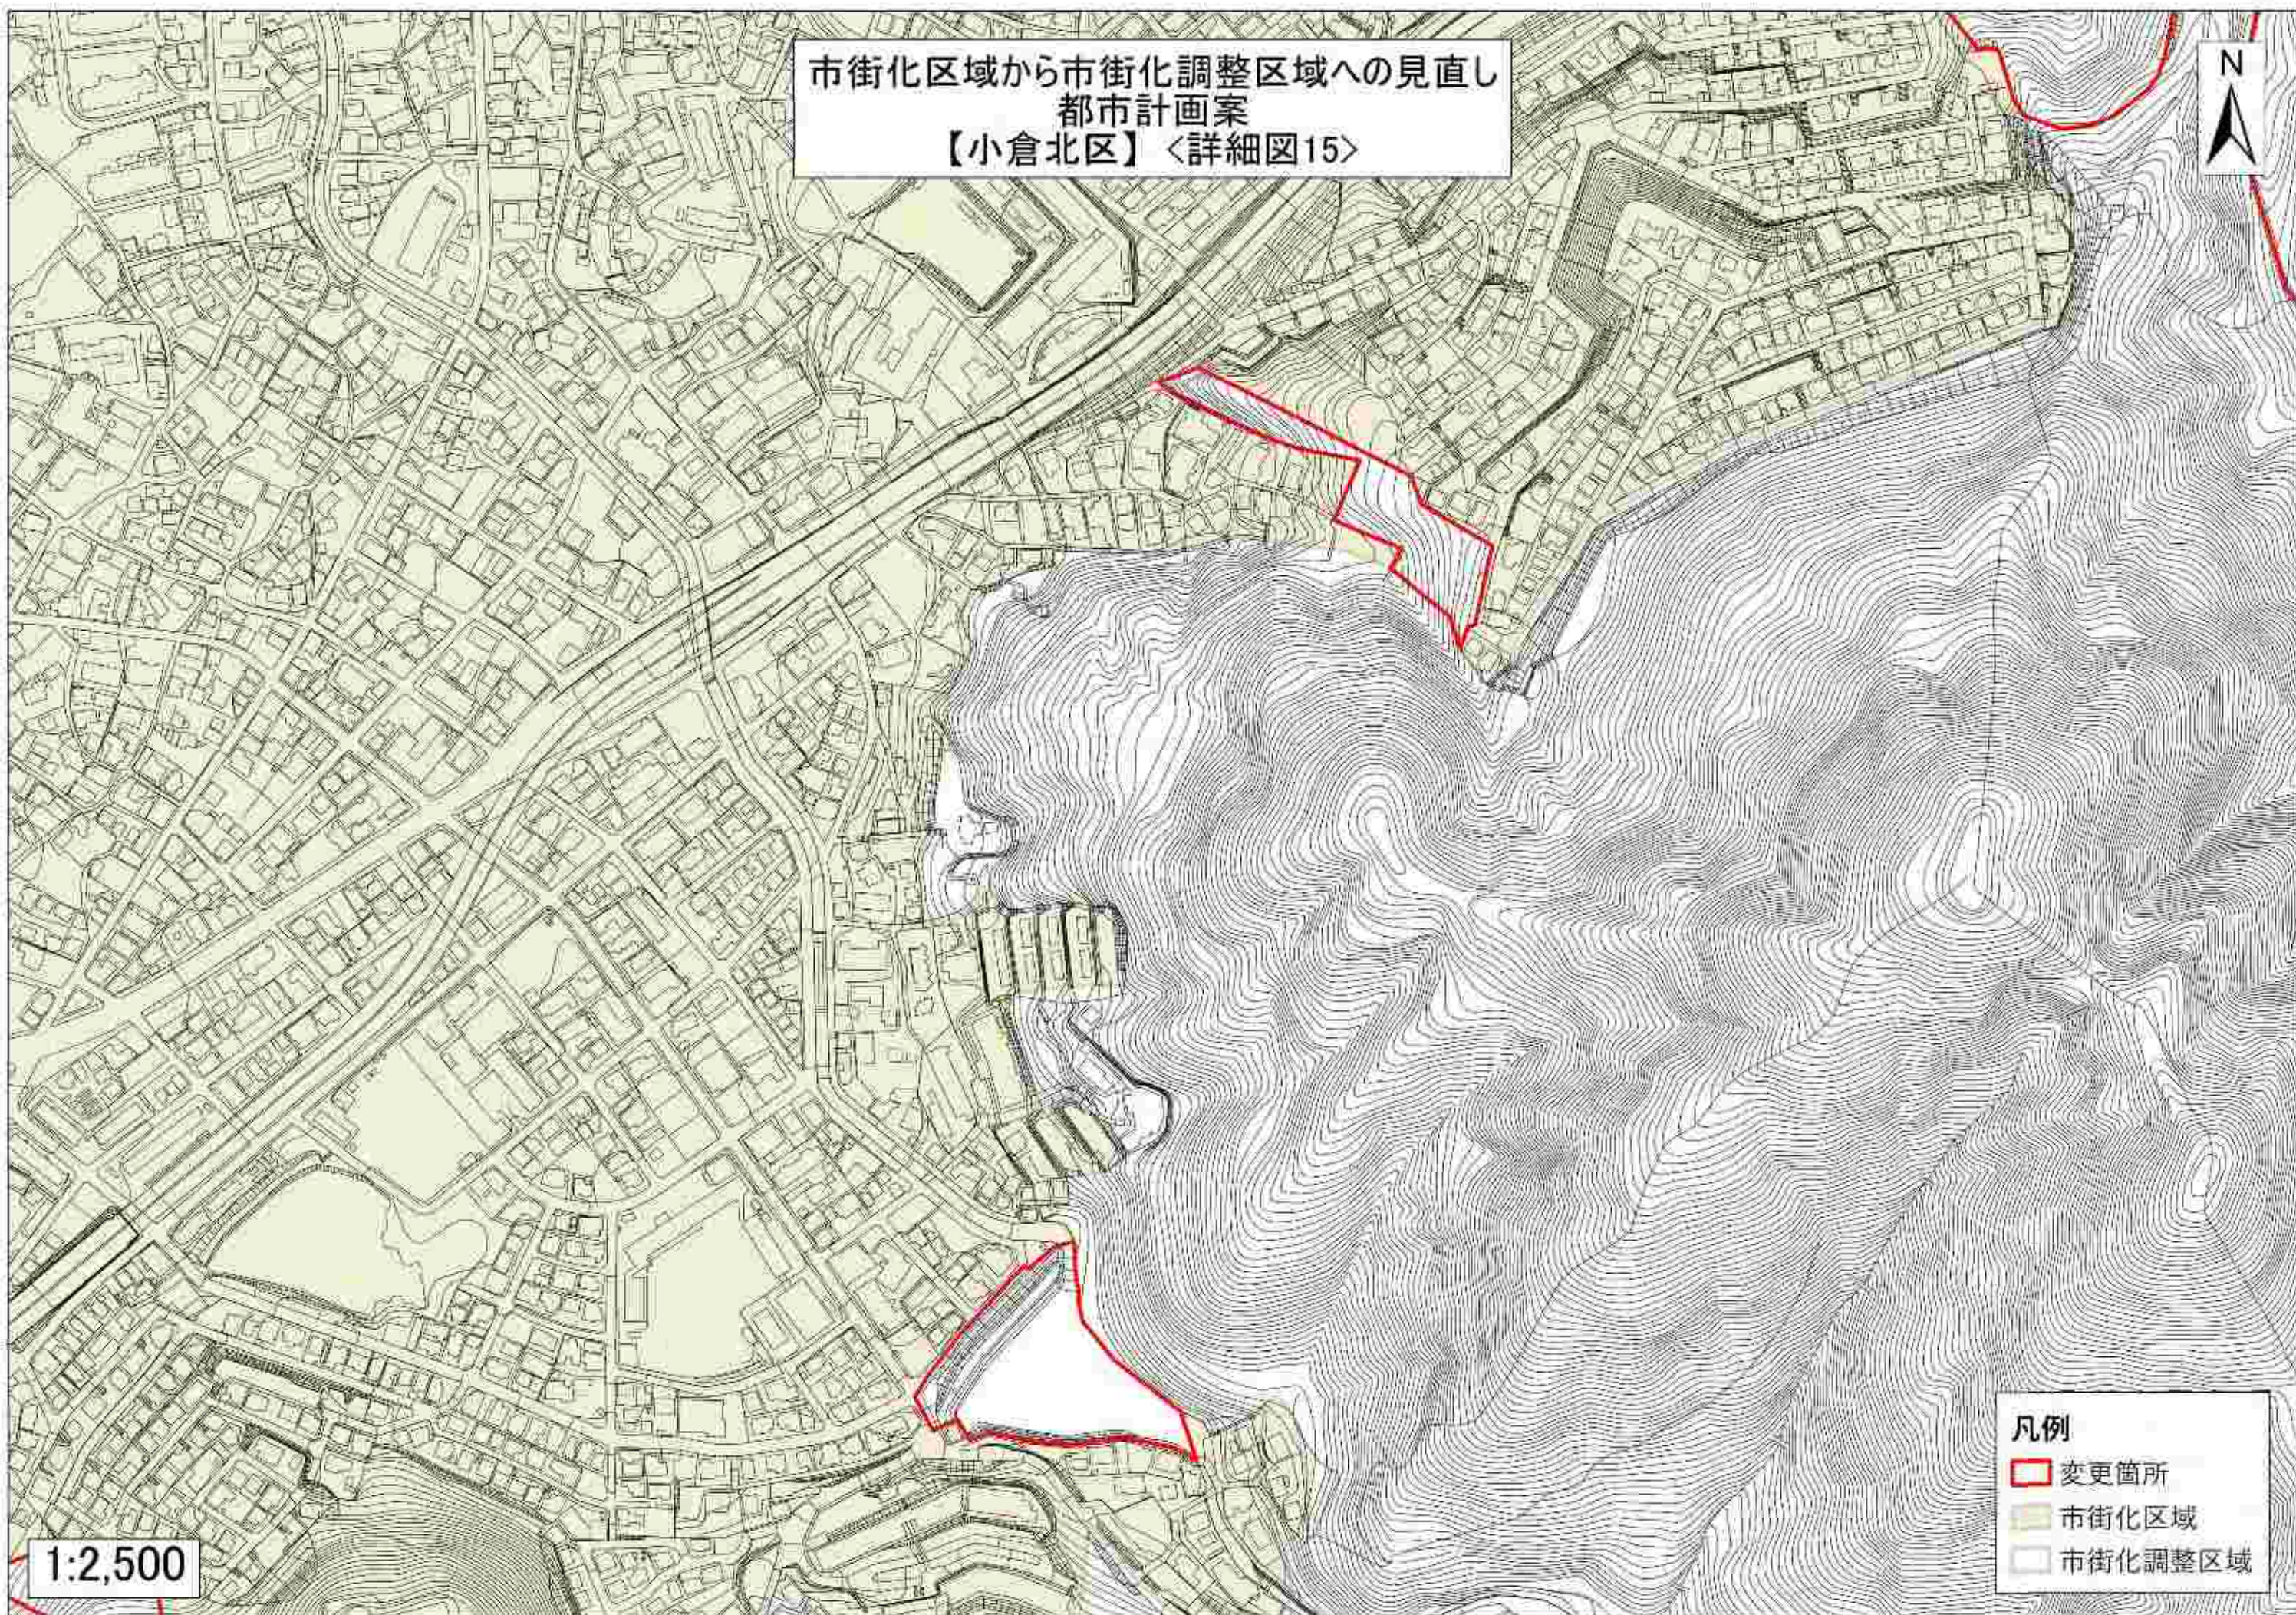

市街化区域から市街化調整区域へ
都市計画案
【門司区】〈詳細図11〉

1:2,500

- 凡例
- 変更箇所
 - 市街化区域
 - 市街化調整区域

市街化区域から市街化調整区域へ
都市計画案
【門司区】〈詳細図12〉

1:2,500

- 凡例
- 変更箇所
 - 市街化区域
 - 市街化調整区域

市街化区域から市街化調整区域へ
都市計画案
【門司区】〈詳細図13〉

- 凡例
- 変更箇所
 - 市街化区域
 - 市街化調整区域

1:2,500

市街化区域から市街化調整区域への変更
都市計画案
【門司区】〈詳細図14〉

市街化区域から市街化調整区域へ
都市計画案
【小倉北区】〈詳細図15〉

1:2,500

- 凡例
- 変更箇所
 - 市街化区域
 - 市街化調整区域