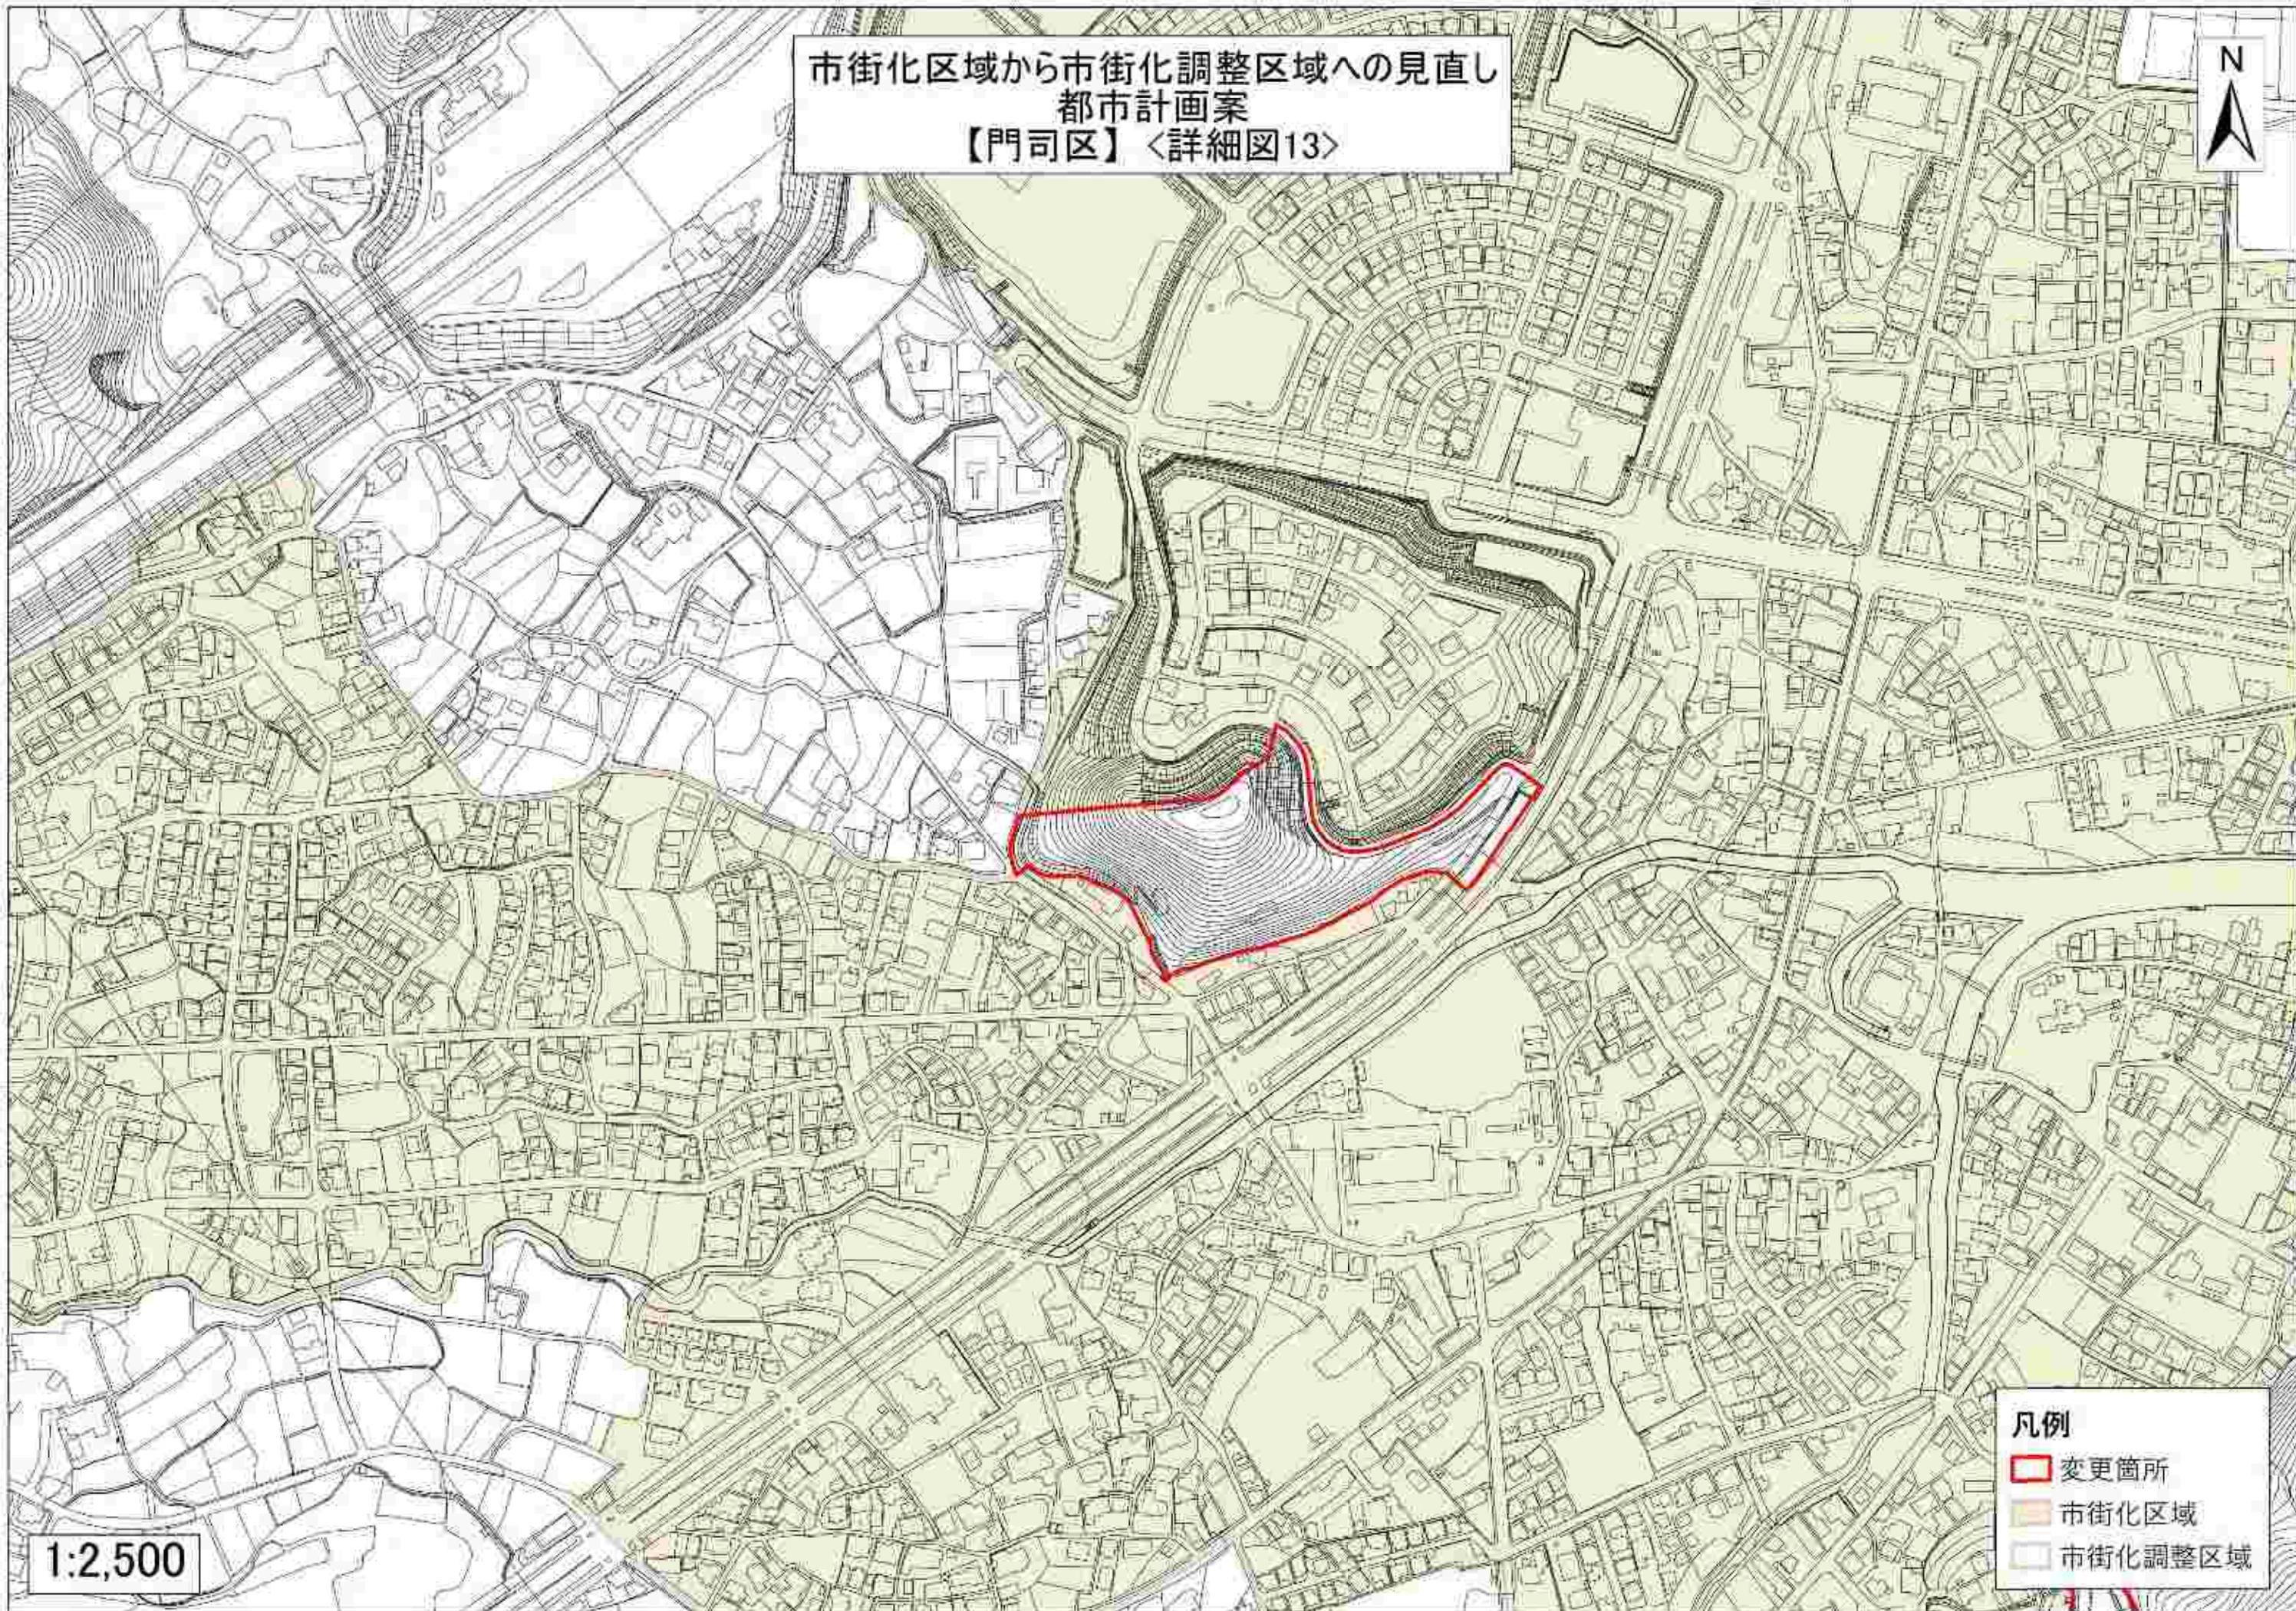

市街化区域から市街化調整区域へ
都市計画案
【門司区】〈詳細図11〉

1:2,500

- 凡例
- 変更箇所
 - 市街化区域
 - 市街化調整区域

市街化区域から市街化調整区域へ
都市計画案
【門司区】〈詳細図12〉

1:2,500

- 凡例
- 変更箇所
 - 市街化区域
 - 市街化調整区域

市街化区域から市街化調整区域へ
都市計画案
【門司区】〈詳細図13〉

- 凡例
- 変更箇所
 - 市街化区域
 - 市街化調整区域

1:2,500

市街化区域から市街化調整区域への変更
都市計画案
【門司区】〈詳細図14〉

市街化区域から市街化調整区域へ
都市計画案
【小倉北区】〈詳細図15〉

1:2,500

- 凡例
- 変更箇所
 - 市街化区域
 - 市街化調整区域