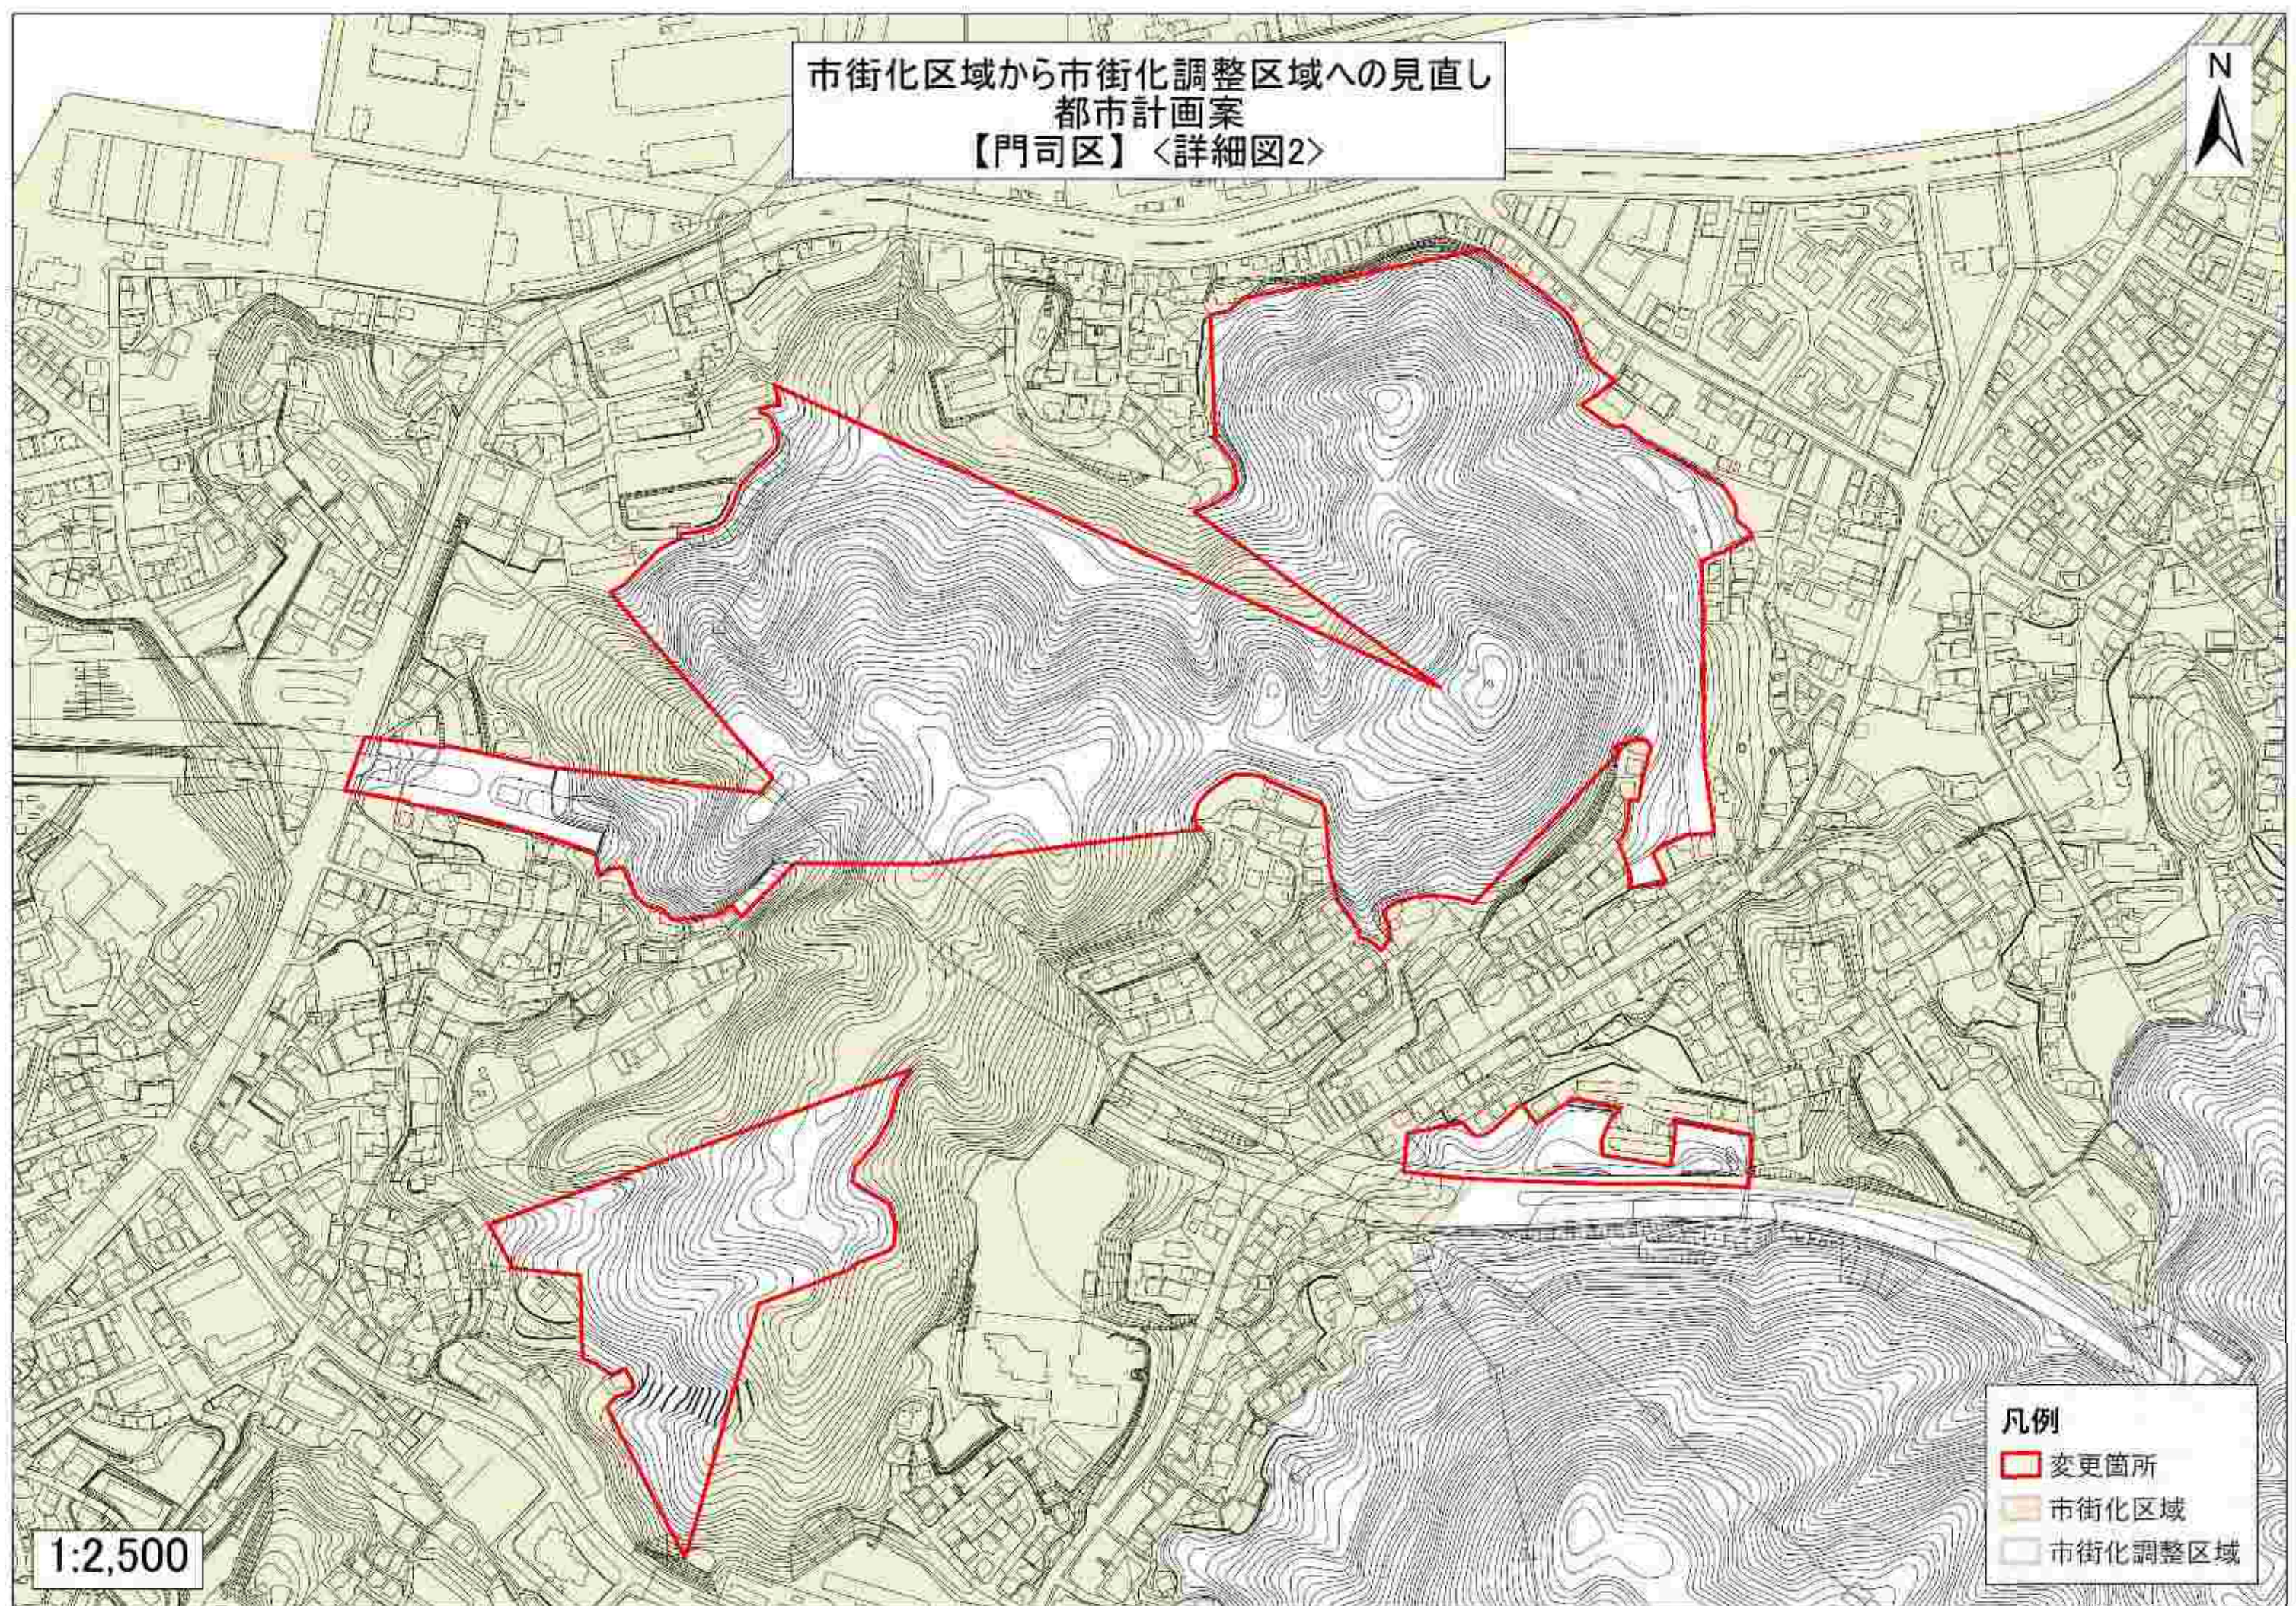

市街化区域から市街化調整区域への変更
都市計画案
【門司区】〈詳細図1〉

1:2,500

- 凡例
- 変更箇所
 - 市街化区域
 - 市街化調整区域

市街化区域から市街化調整区域へ
都市計画案
【門司区】〈詳細図2〉

- 凡例
- 変更箇所
 - 市街化区域
 - 市街化調整区域

1:2,500

市街化区域から市街化調整区域へ
都市計画案
【門司区】〈詳細図3〉

市街化区域から市街化調整区域へ
都市計画案
【門司区】〈詳細図4〉

1:2,500

- 凡例
- 変更箇所
 - 市街化区域
 - 市街化調整区域

市街化区域から市街化調整区域への見直し
都市計画案
【門司区】〈詳細図5〉

1:2,500

- 凡例
- 変更箇所
 - 市街化区域
 - 市街化調整区域