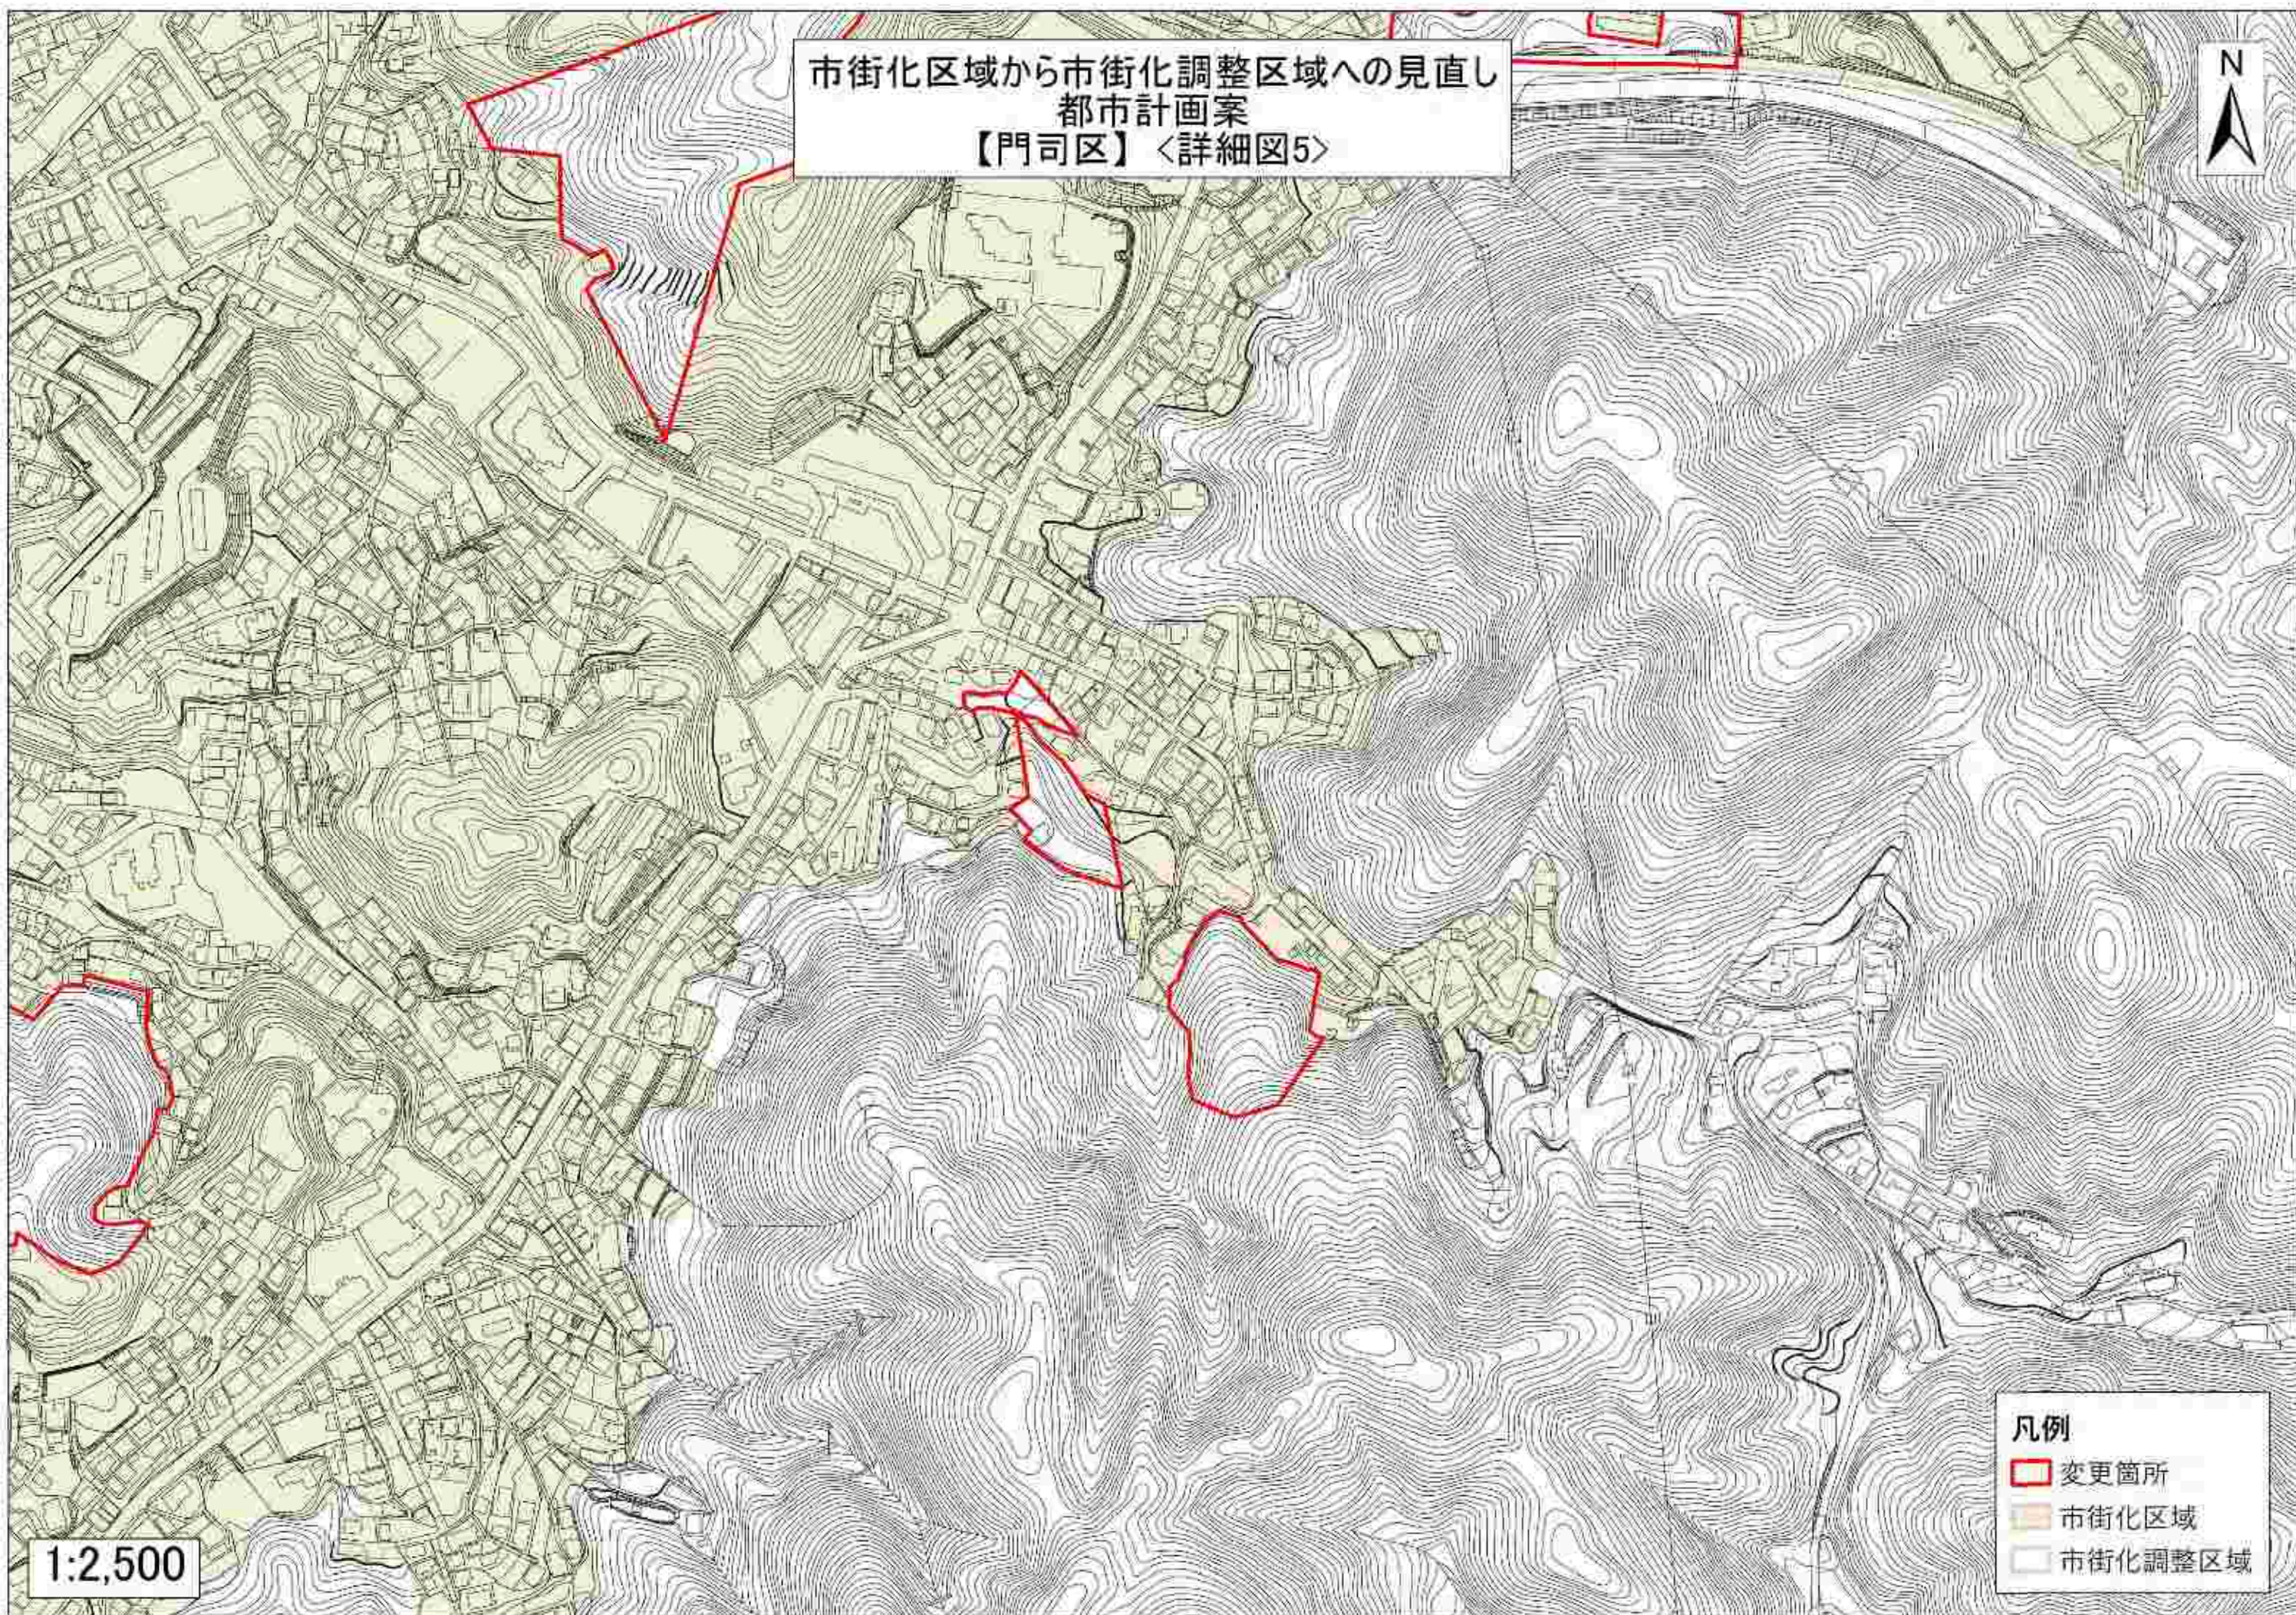

市街化区域から市街化調整区域への変更
都市計画案
【門司区】〈詳細図1〉

1:2,500

- 凡例
- 変更箇所
 - 市街化区域
 - 市街化調整区域

市街化区域から市街化調整区域へ
都市計画案
【門司区】〈詳細図2〉

- 凡例
- 変更箇所
 - 市街化区域
 - 市街化調整区域

1:2,500

市街化区域から市街化調整区域へ
都市計画案
【門司区】〈詳細図3〉

市街化区域から市街化調整区域へ
都市計画案
【門司区】〈詳細図4〉

1:2,500

- 凡例
- 変更箇所
 - 市街化区域
 - 市街化調整区域

市街化区域から市街化調整区域への見直し
都市計画案
【門司区】〈詳細図5〉

1:2,500

- 凡例
- 変更箇所
 - 市街化区域
 - 市街化調整区域