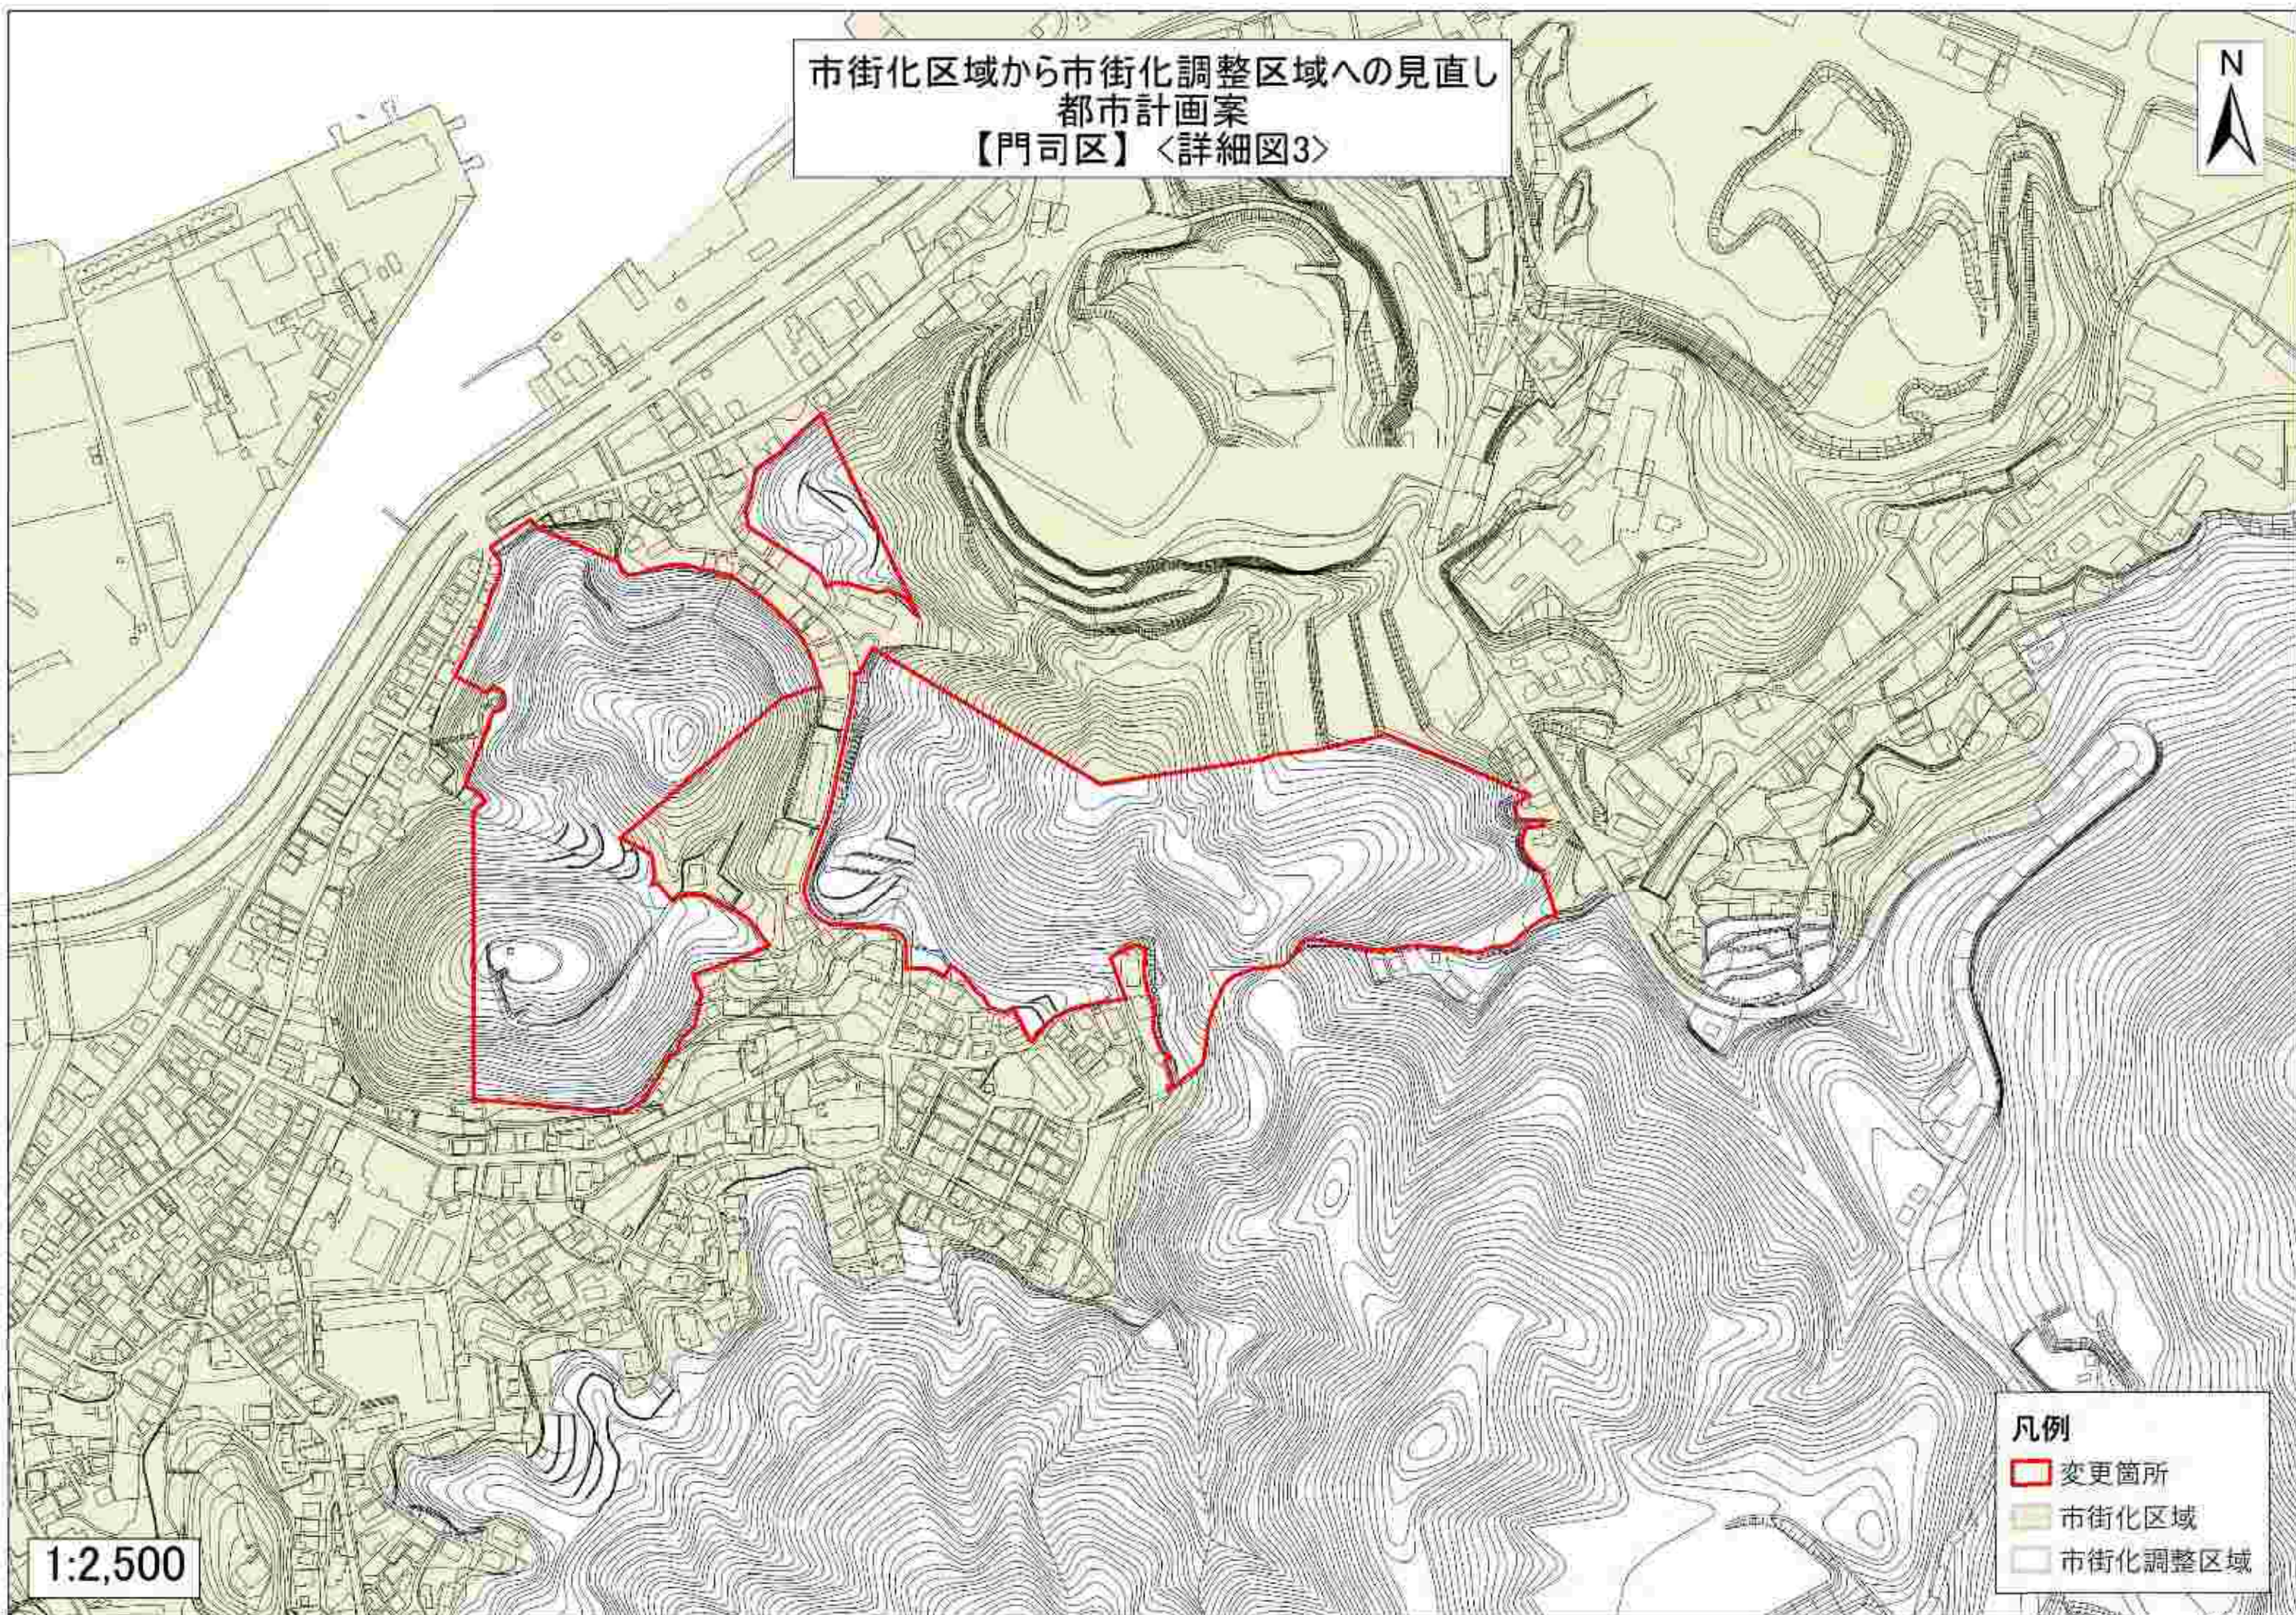

市街化区域から市街化調整区域への変更
都市計画案
【門司区】〈詳細図1〉

1:2,500

- 凡例
- 変更箇所
 - 市街化区域
 - 市街化調整区域

市街化区域から市街化調整区域へ
都市計画案
【門司区】〈詳細図2〉

- 凡例
- 変更箇所
 - 市街化区域
 - 市街化調整区域

1:2,500

市街化区域から市街化調整区域へ
都市計画案
【門司区】〈詳細図3〉

市街化区域から市街化調整区域へ
都市計画案
【門司区】〈詳細図4〉

1:2,500

- 凡例
- 変更箇所
 - 市街化区域
 - 市街化調整区域

市街化区域から市街化調整区域への見直し
都市計画案
【門司区】〈詳細図5〉

1:2,500

- 凡例
- 変更箇所
 - 市街化区域
 - 市街化調整区域