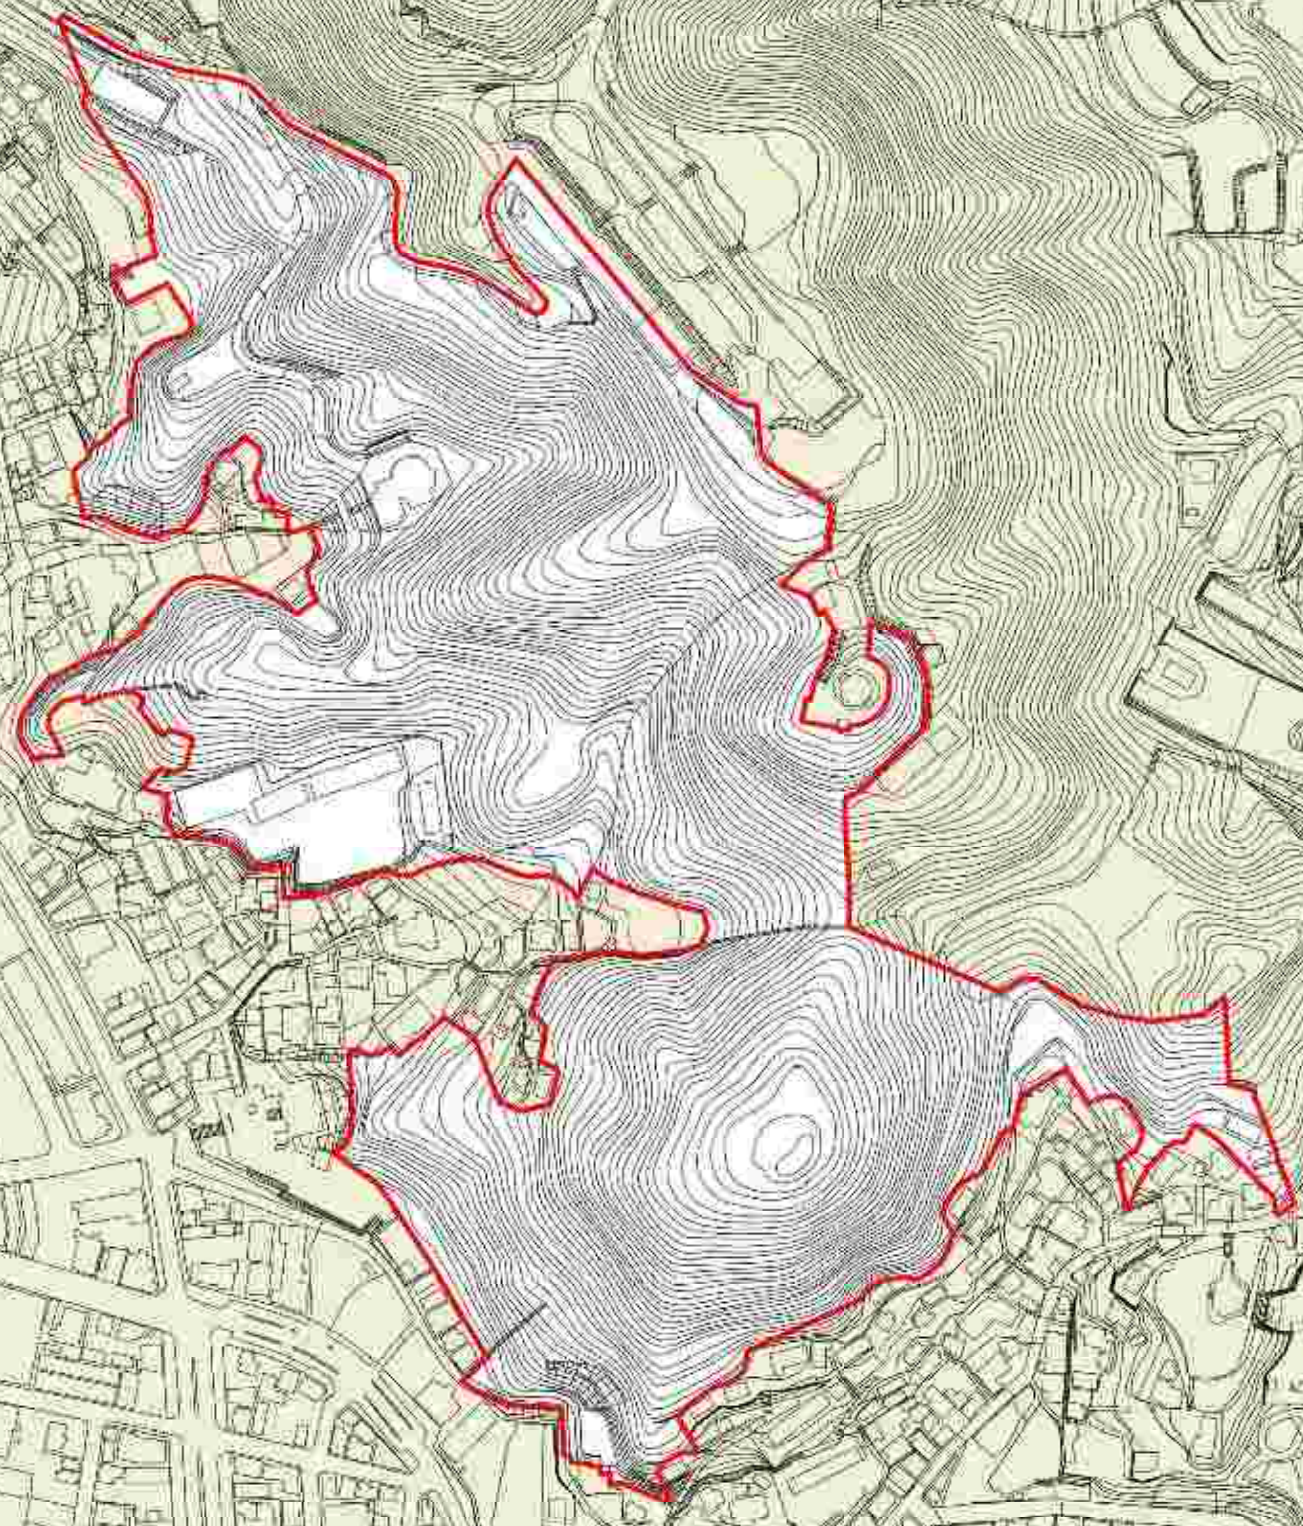

市街化区域から市街化調整区域への変更
都市計画案
【門司区】〈詳細図1〉

1:2,500

- 凡例
- 変更箇所
 - 市街化区域
 - 市街化調整区域

市街化区域から市街化調整区域へ
都市計画案
【門司区】〈詳細図2〉

- 凡例
- 変更箇所
 - 市街化区域
 - 市街化調整区域

1:2,500

市街化区域から市街化調整区域へ
都市計画案
【門司区】〈詳細図3〉

市街化区域から市街化調整区域へ
都市計画案
【門司区】〈詳細図4〉

1:2,500

- 凡例
- 変更箇所
 - 市街化区域
 - 市街化調整区域

市街化区域から市街化調整区域への見直し
都市計画案
【門司区】〈詳細図5〉

1:2,500

- 凡例
- 変更箇所
 - 市街化区域
 - 市街化調整区域