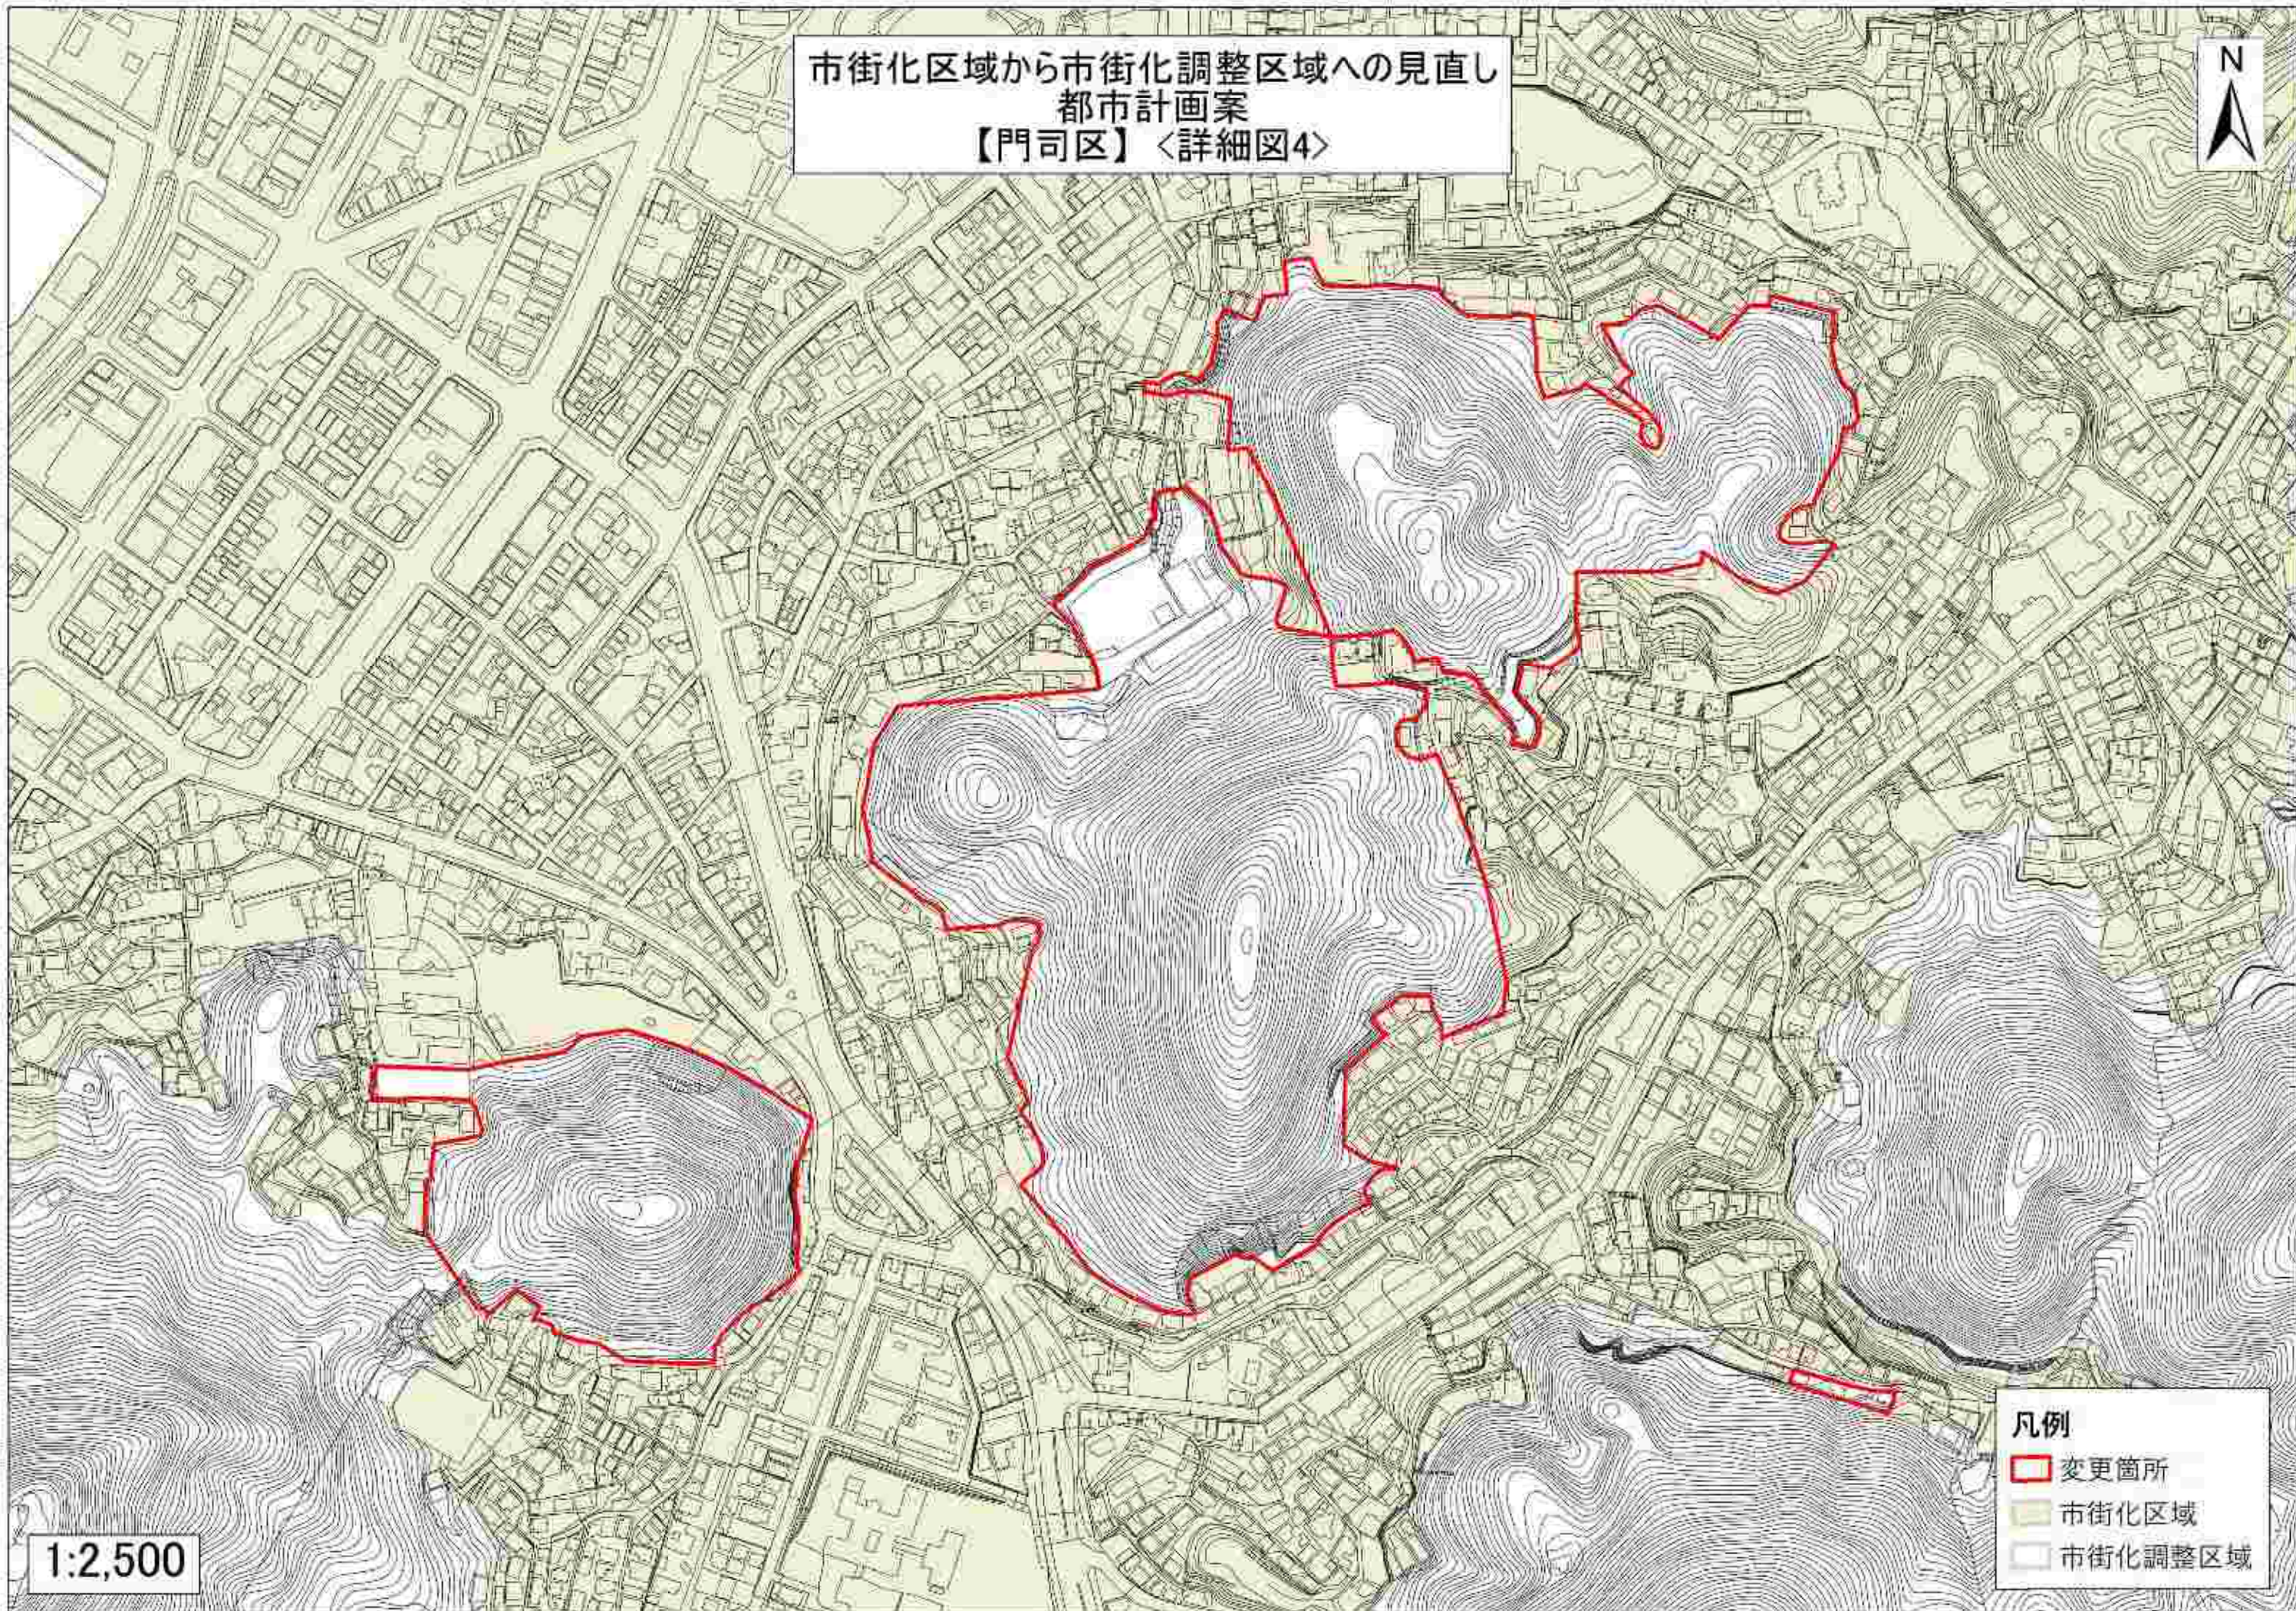

市街化区域から市街化調整区域への変更
都市計画案
【門司区】〈詳細図1〉

1:2,500

- 凡例
- 変更箇所
 - 市街化区域
 - 市街化調整区域

市街化区域から市街化調整区域へ
都市計画案
【門司区】〈詳細図2〉

- 凡例
- 変更箇所
 - 市街化区域
 - 市街化調整区域

1:2,500

市街化区域から市街化調整区域へ
都市計画案
【門司区】〈詳細図3〉

市街化区域から市街化調整区域へ
都市計画案
【門司区】〈詳細図4〉

1:2,500

- 凡例
- 変更箇所
 - 市街化区域
 - 市街化調整区域

市街化区域から市街化調整区域への見直し
都市計画案
【門司区】〈詳細図5〉

1:2,500

- 凡例
- 変更箇所
 - 市街化区域
 - 市街化調整区域