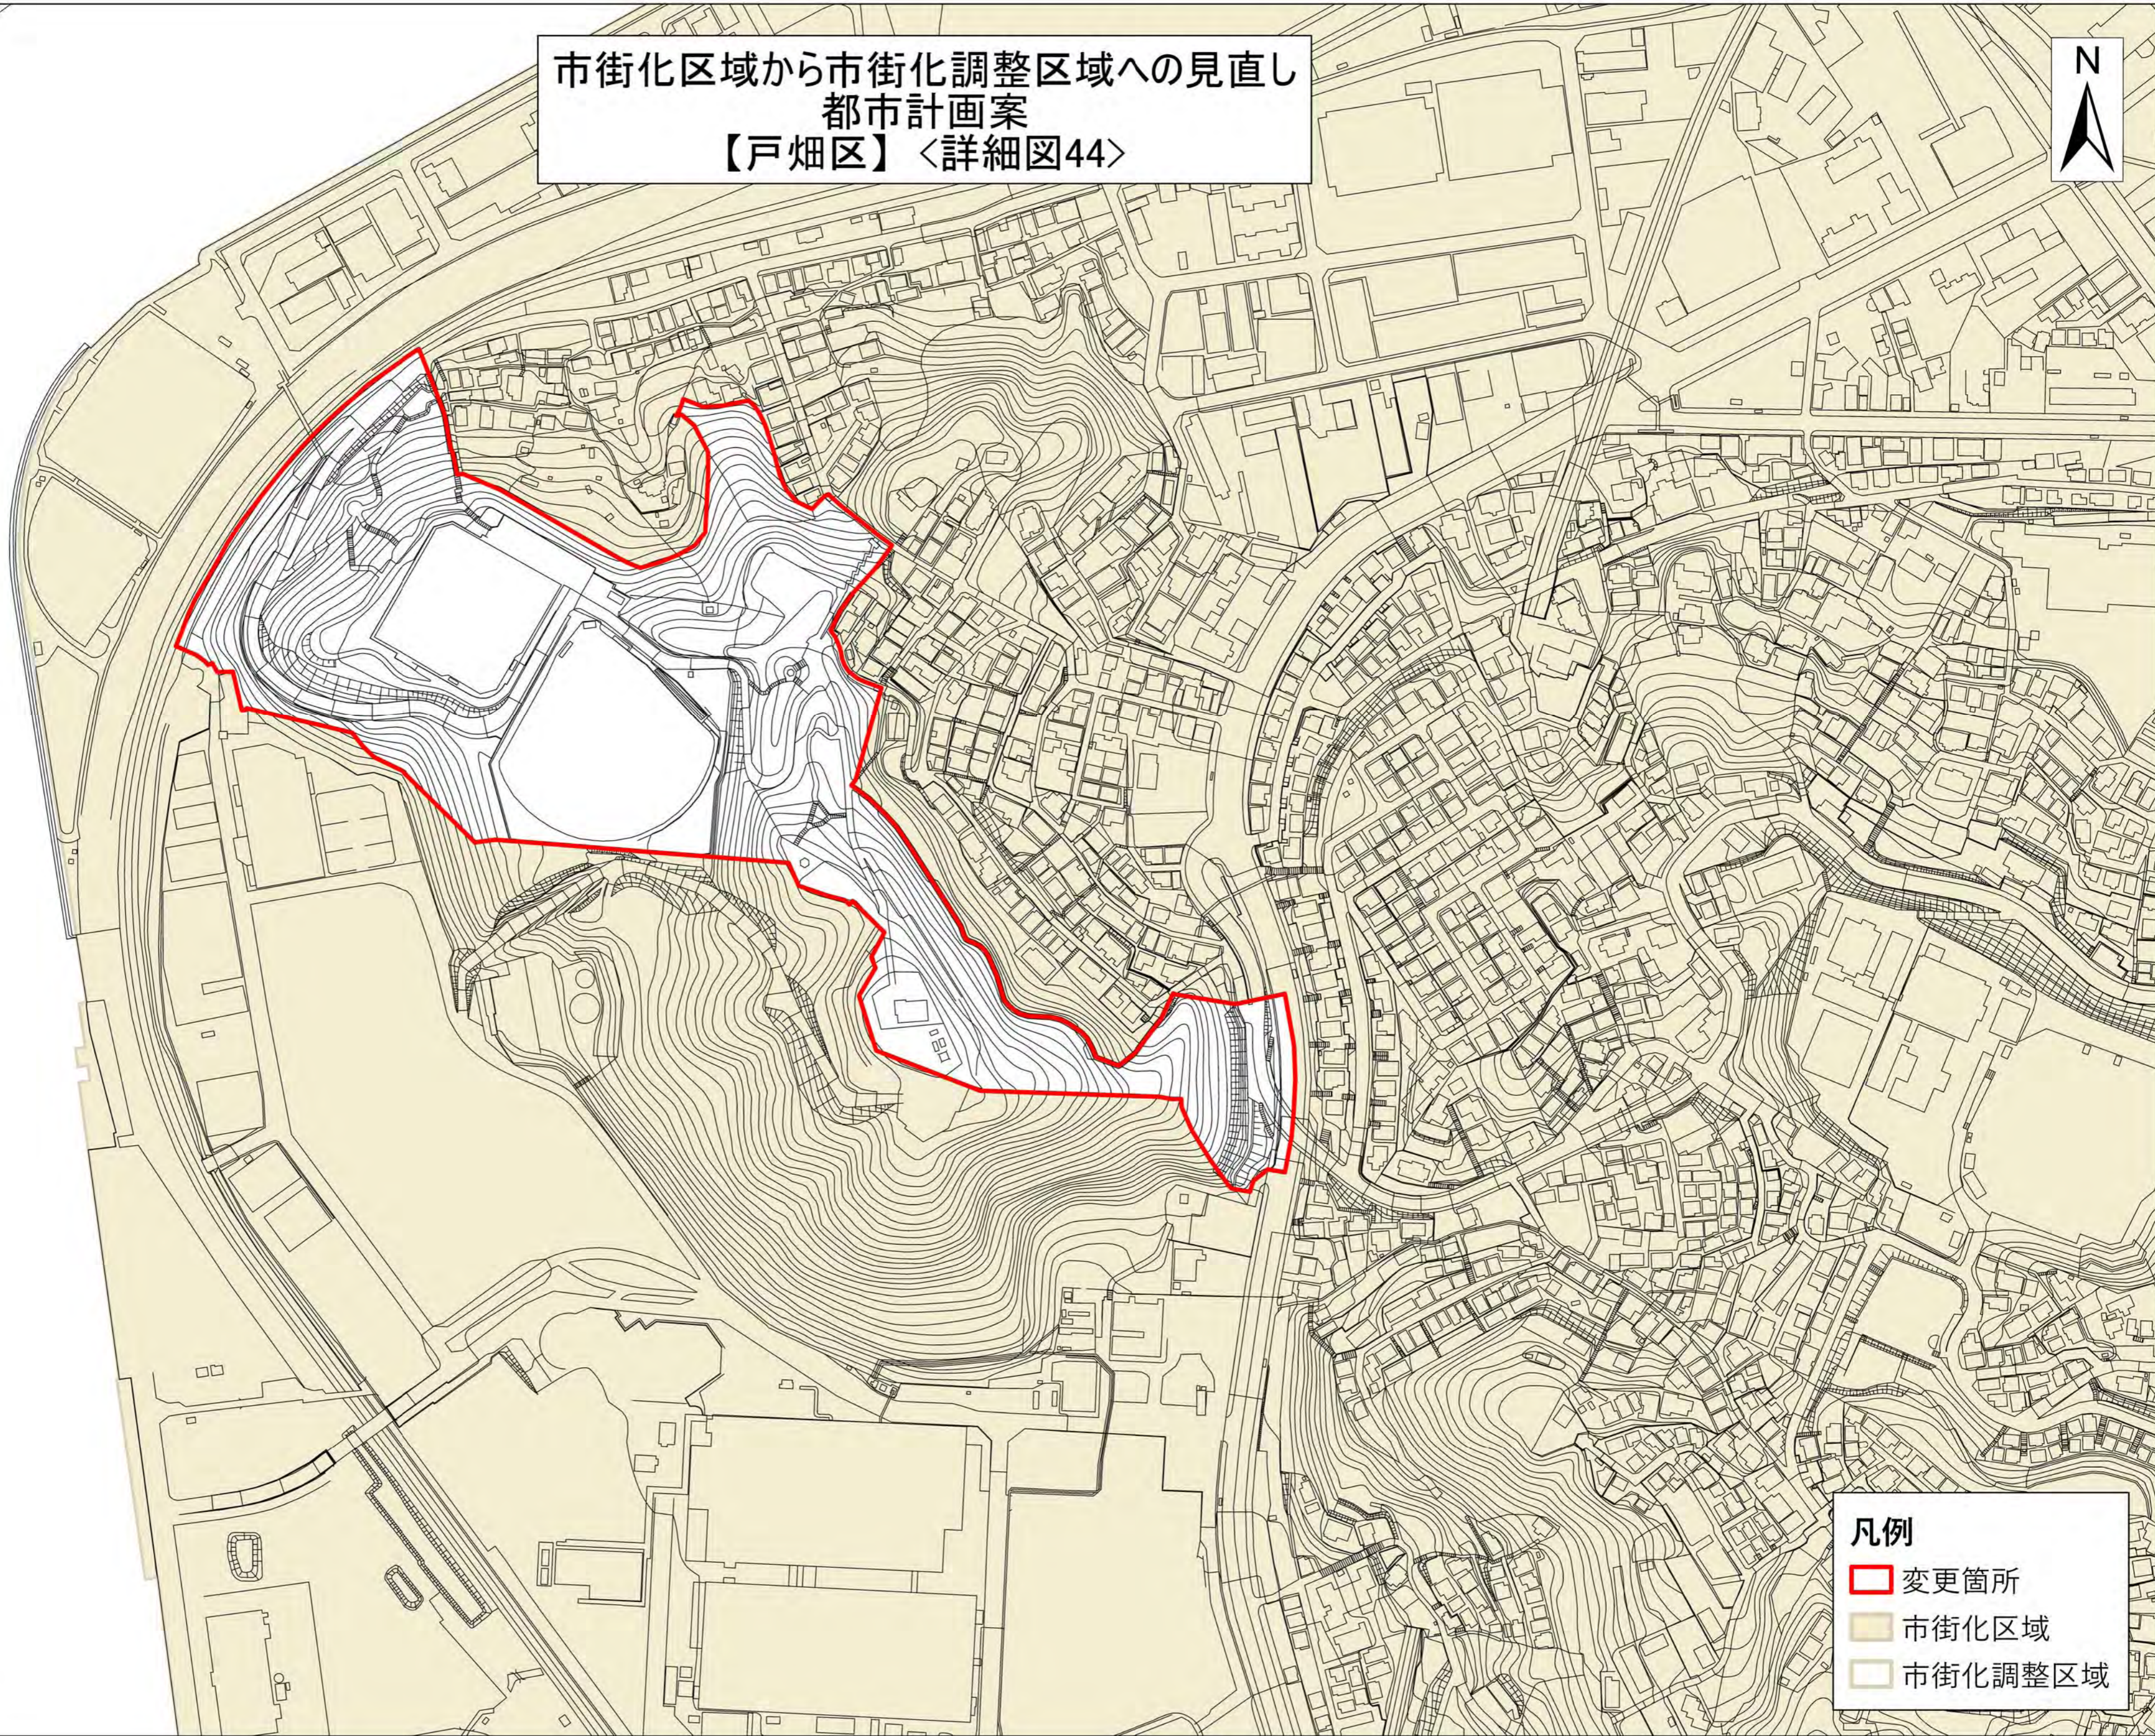

市街化区域から市街化調整区域へ  
都市計画案  
【戸畑区】〈詳細図44〉

- 凡例
- 変更箇所
  - 市街化区域
  - 市街化調整区域

1:2,500