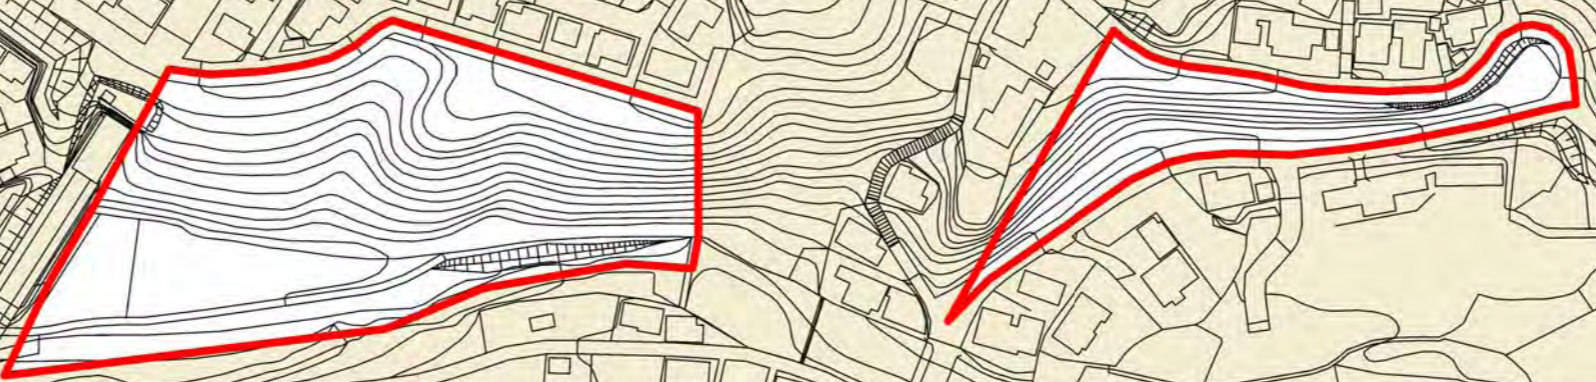

市街化区域から市街化調整区域へ  
都市計画案  
【八幡西区】〈詳細図43〉

- 凡例
- 変更箇所
  - 市街化区域
  - 市街化調整区域

1:2,500