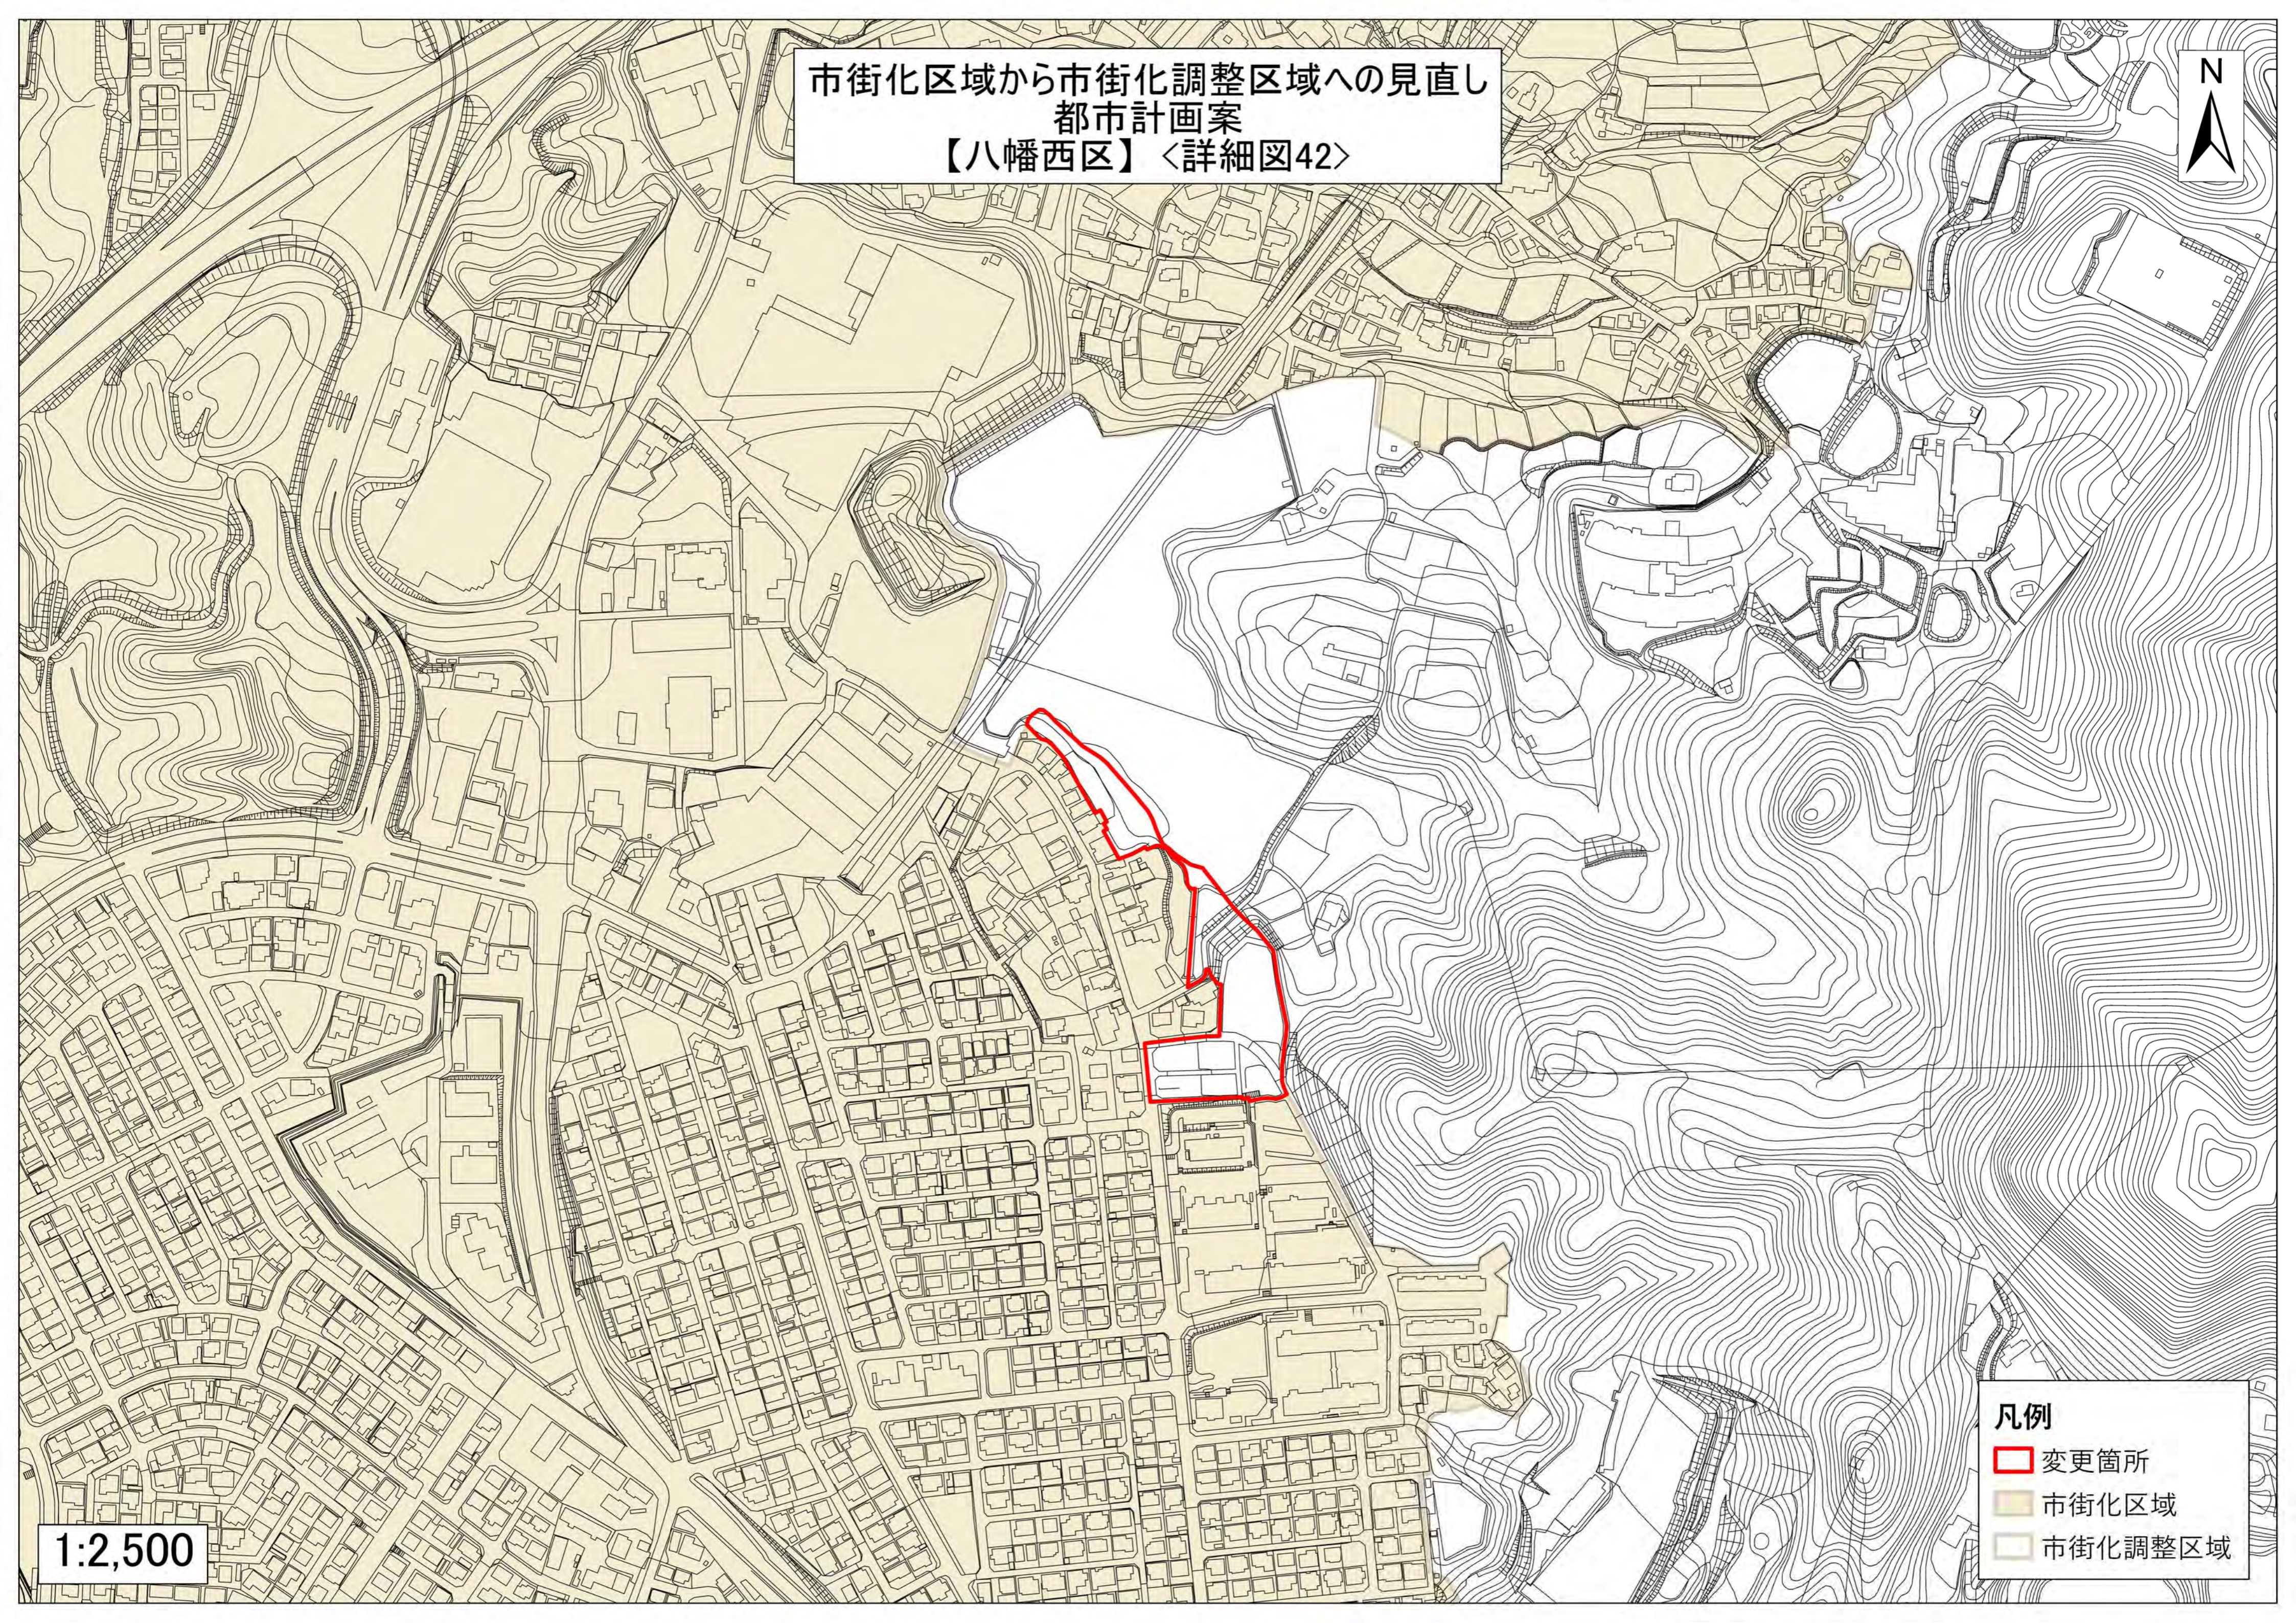

市街化区域から市街化調整区域へ
都市計画案
【八幡西区】〈詳細図42〉

- 凡例
- 変更箇所
 - 市街化区域
 - 市街化調整区域

1:2,500