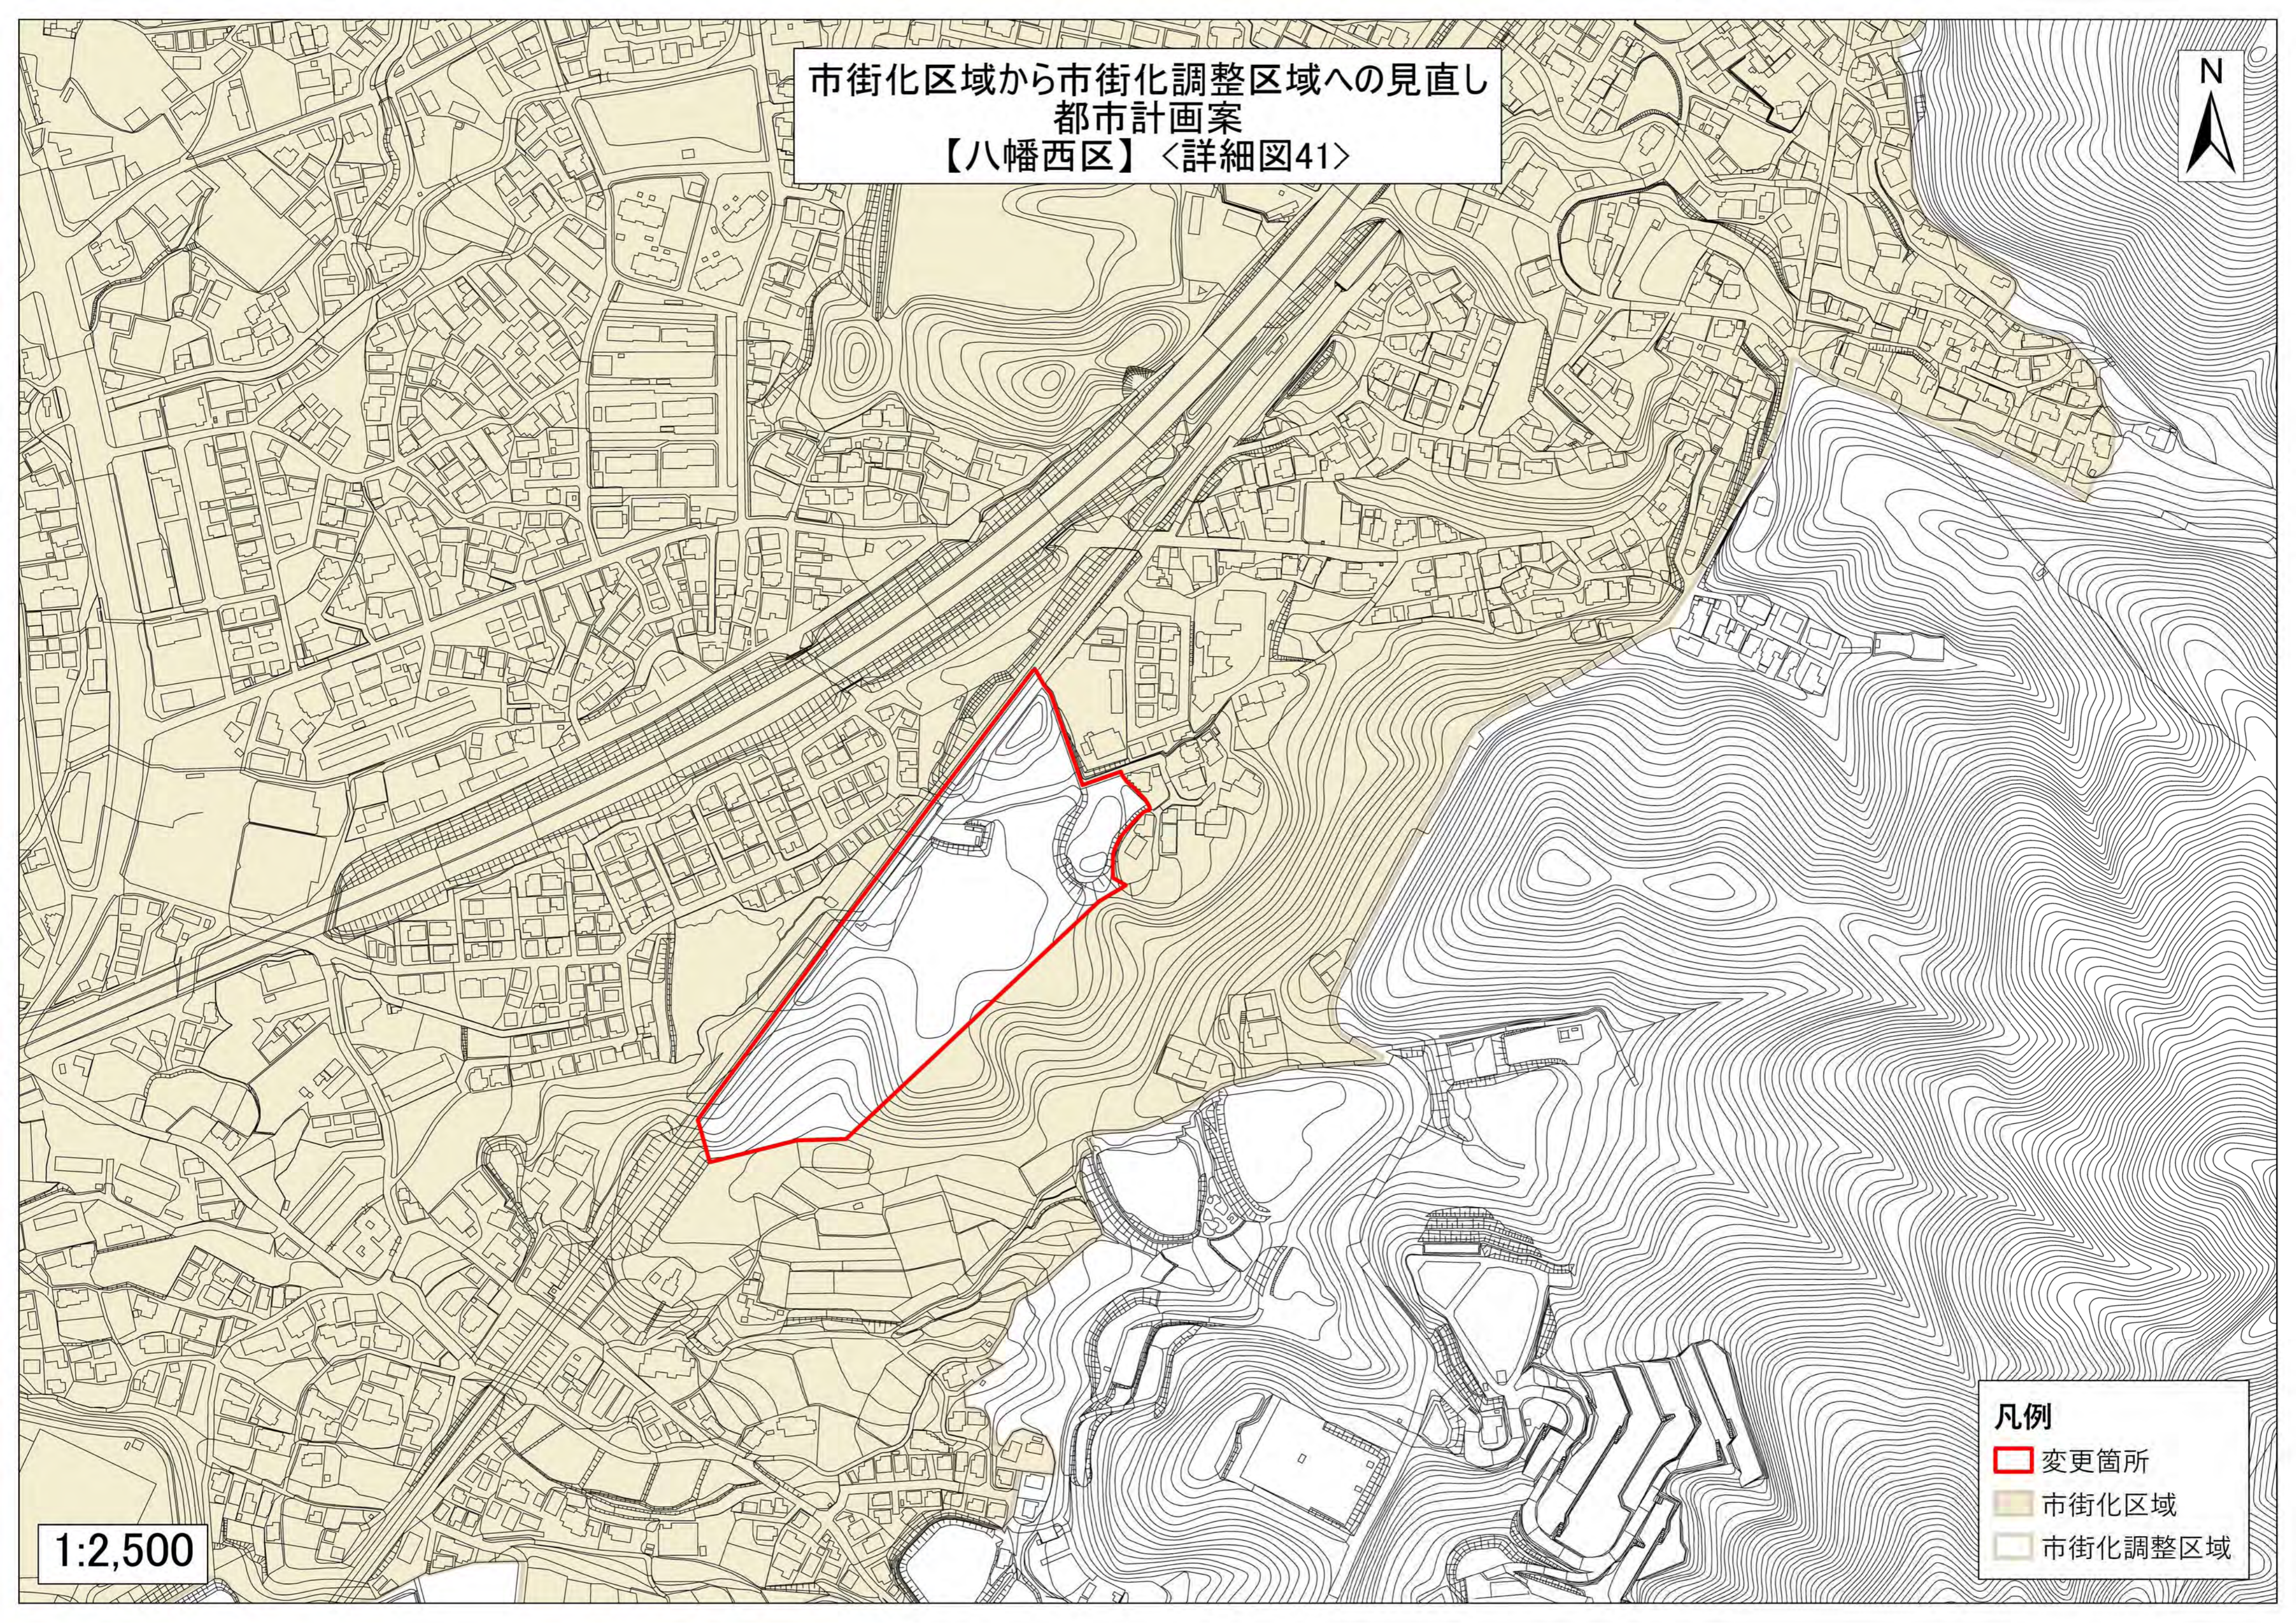

市街化区域から市街化調整区域へ  
都市計画案  
【八幡西区】〈詳細図41〉

- 凡例
- 変更箇所
  - 市街化区域
  - 市街化調整区域

1:2,500