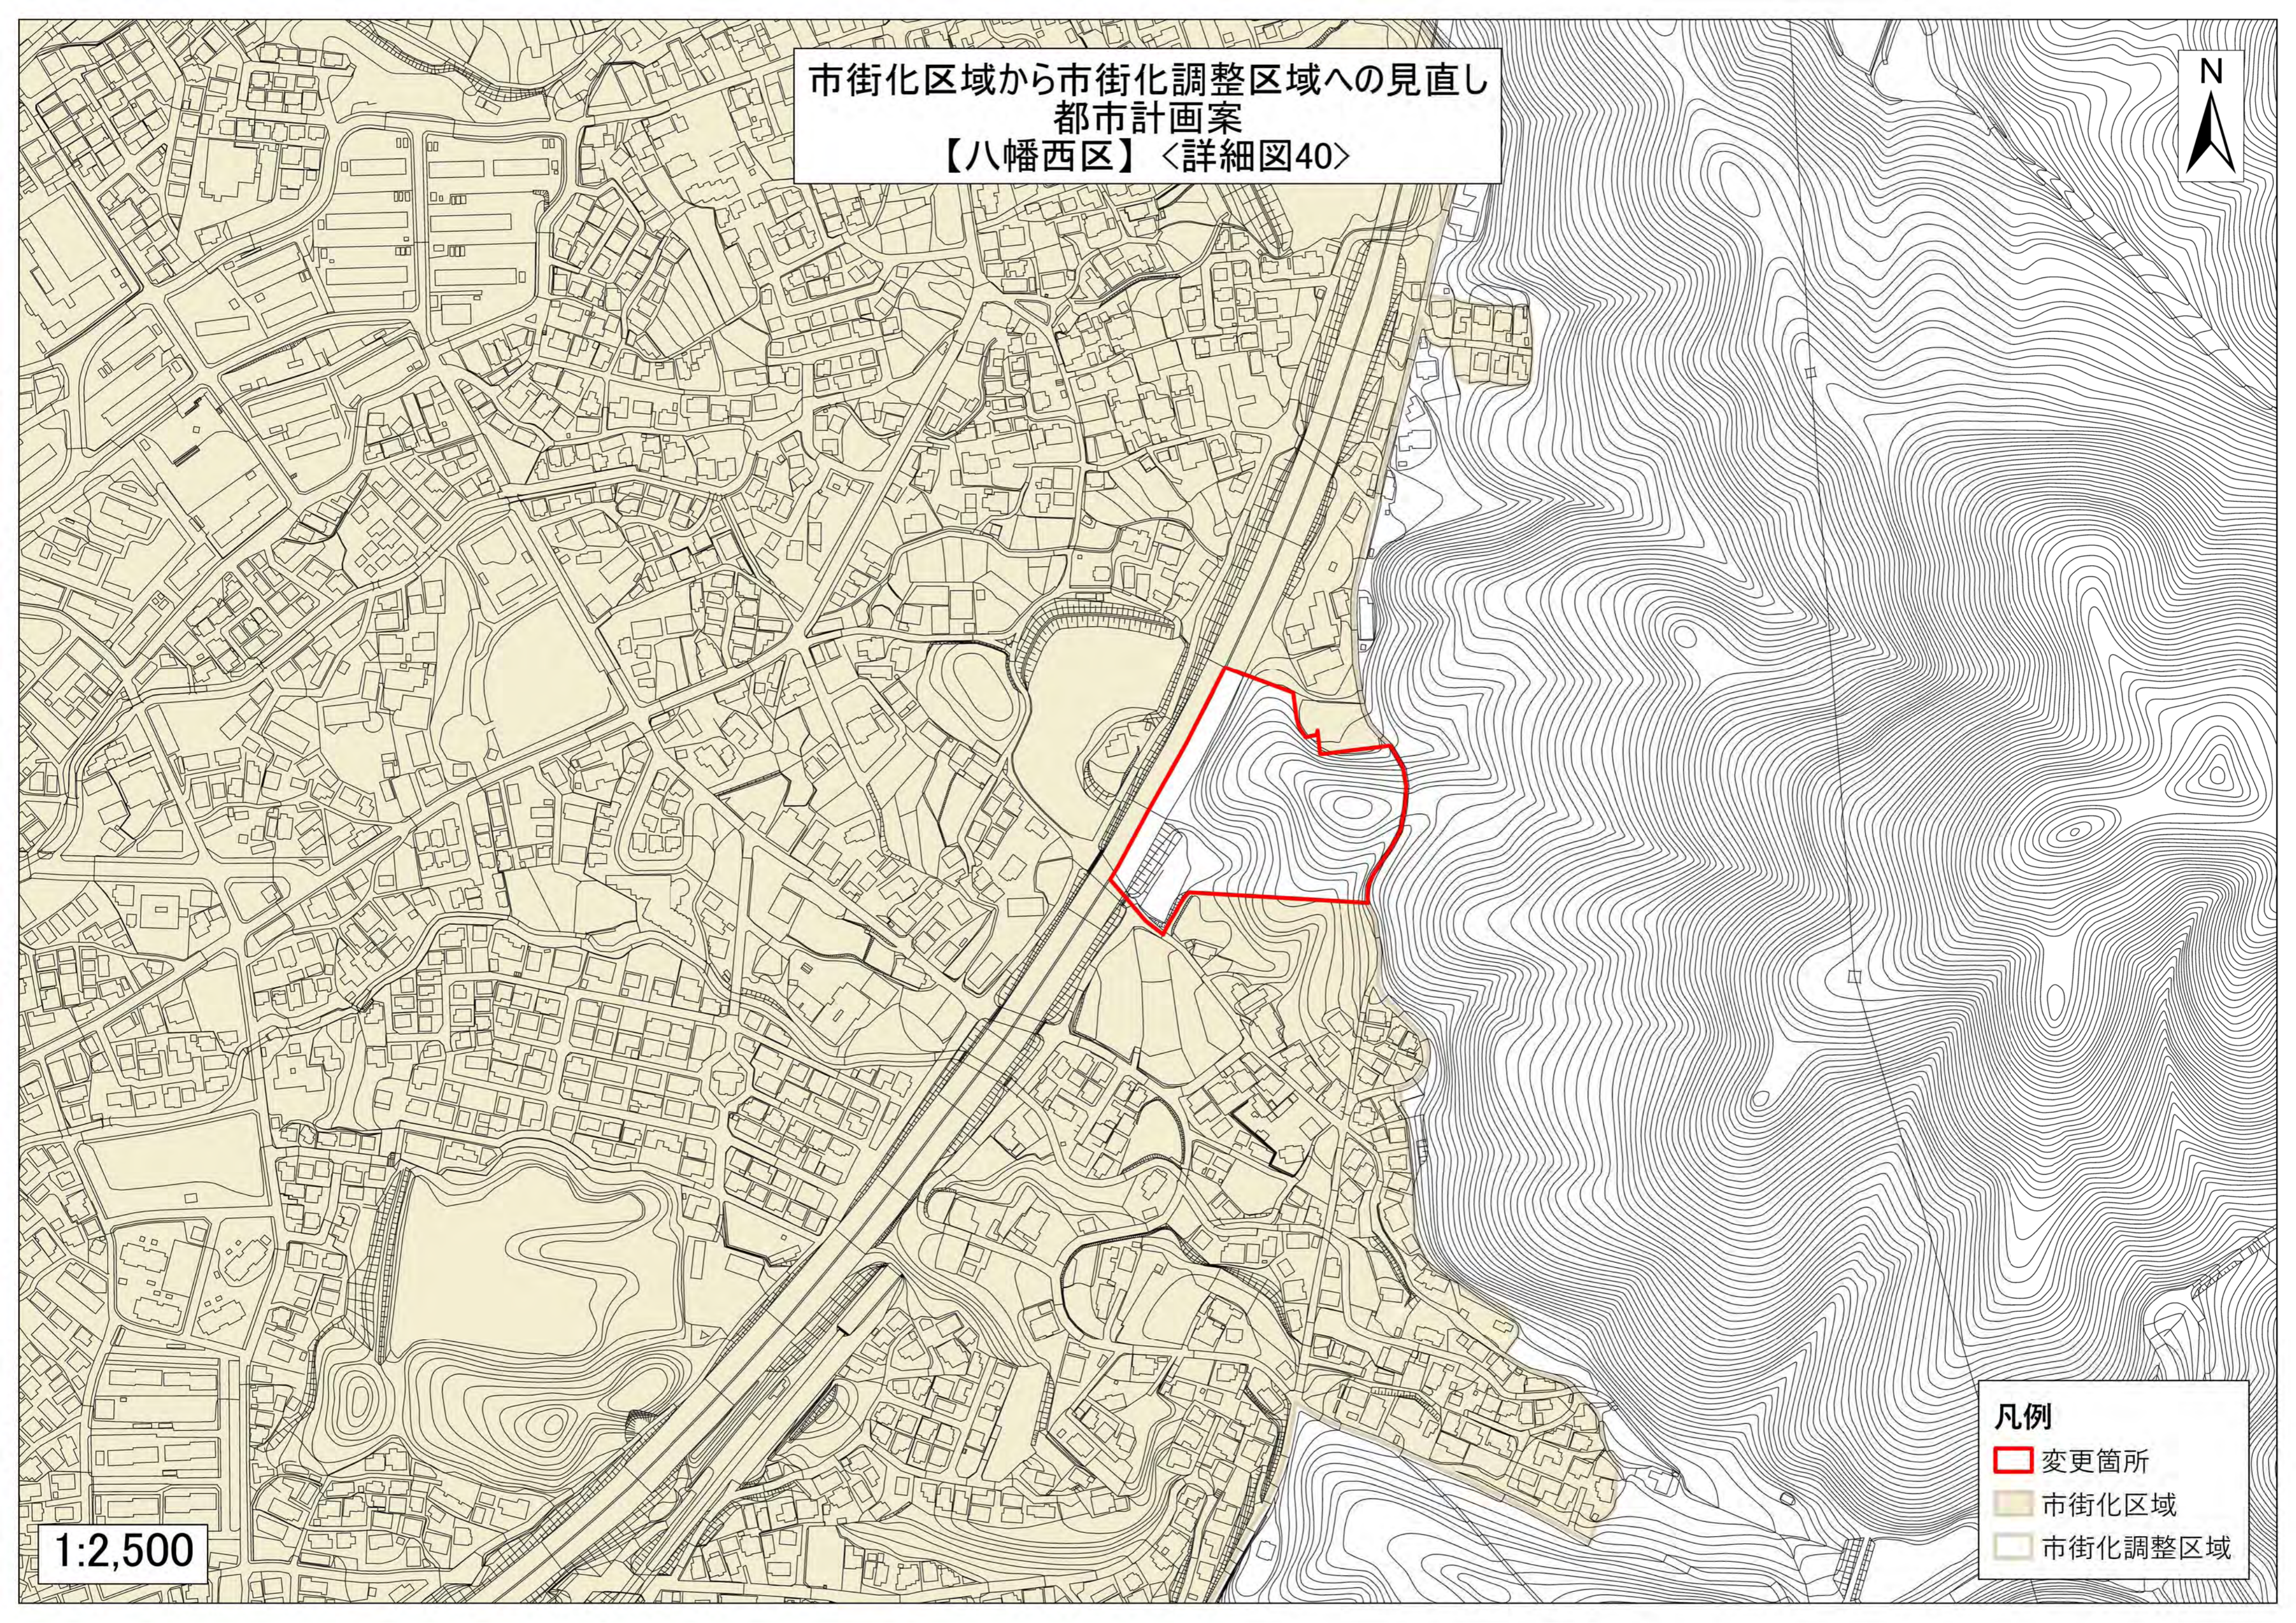

市街化区域から市街化調整区域へ
都市計画案
【八幡西区】〈詳細図40〉

1:2,500

- 凡例
- 変更箇所
 - 市街化区域
 - 市街化調整区域