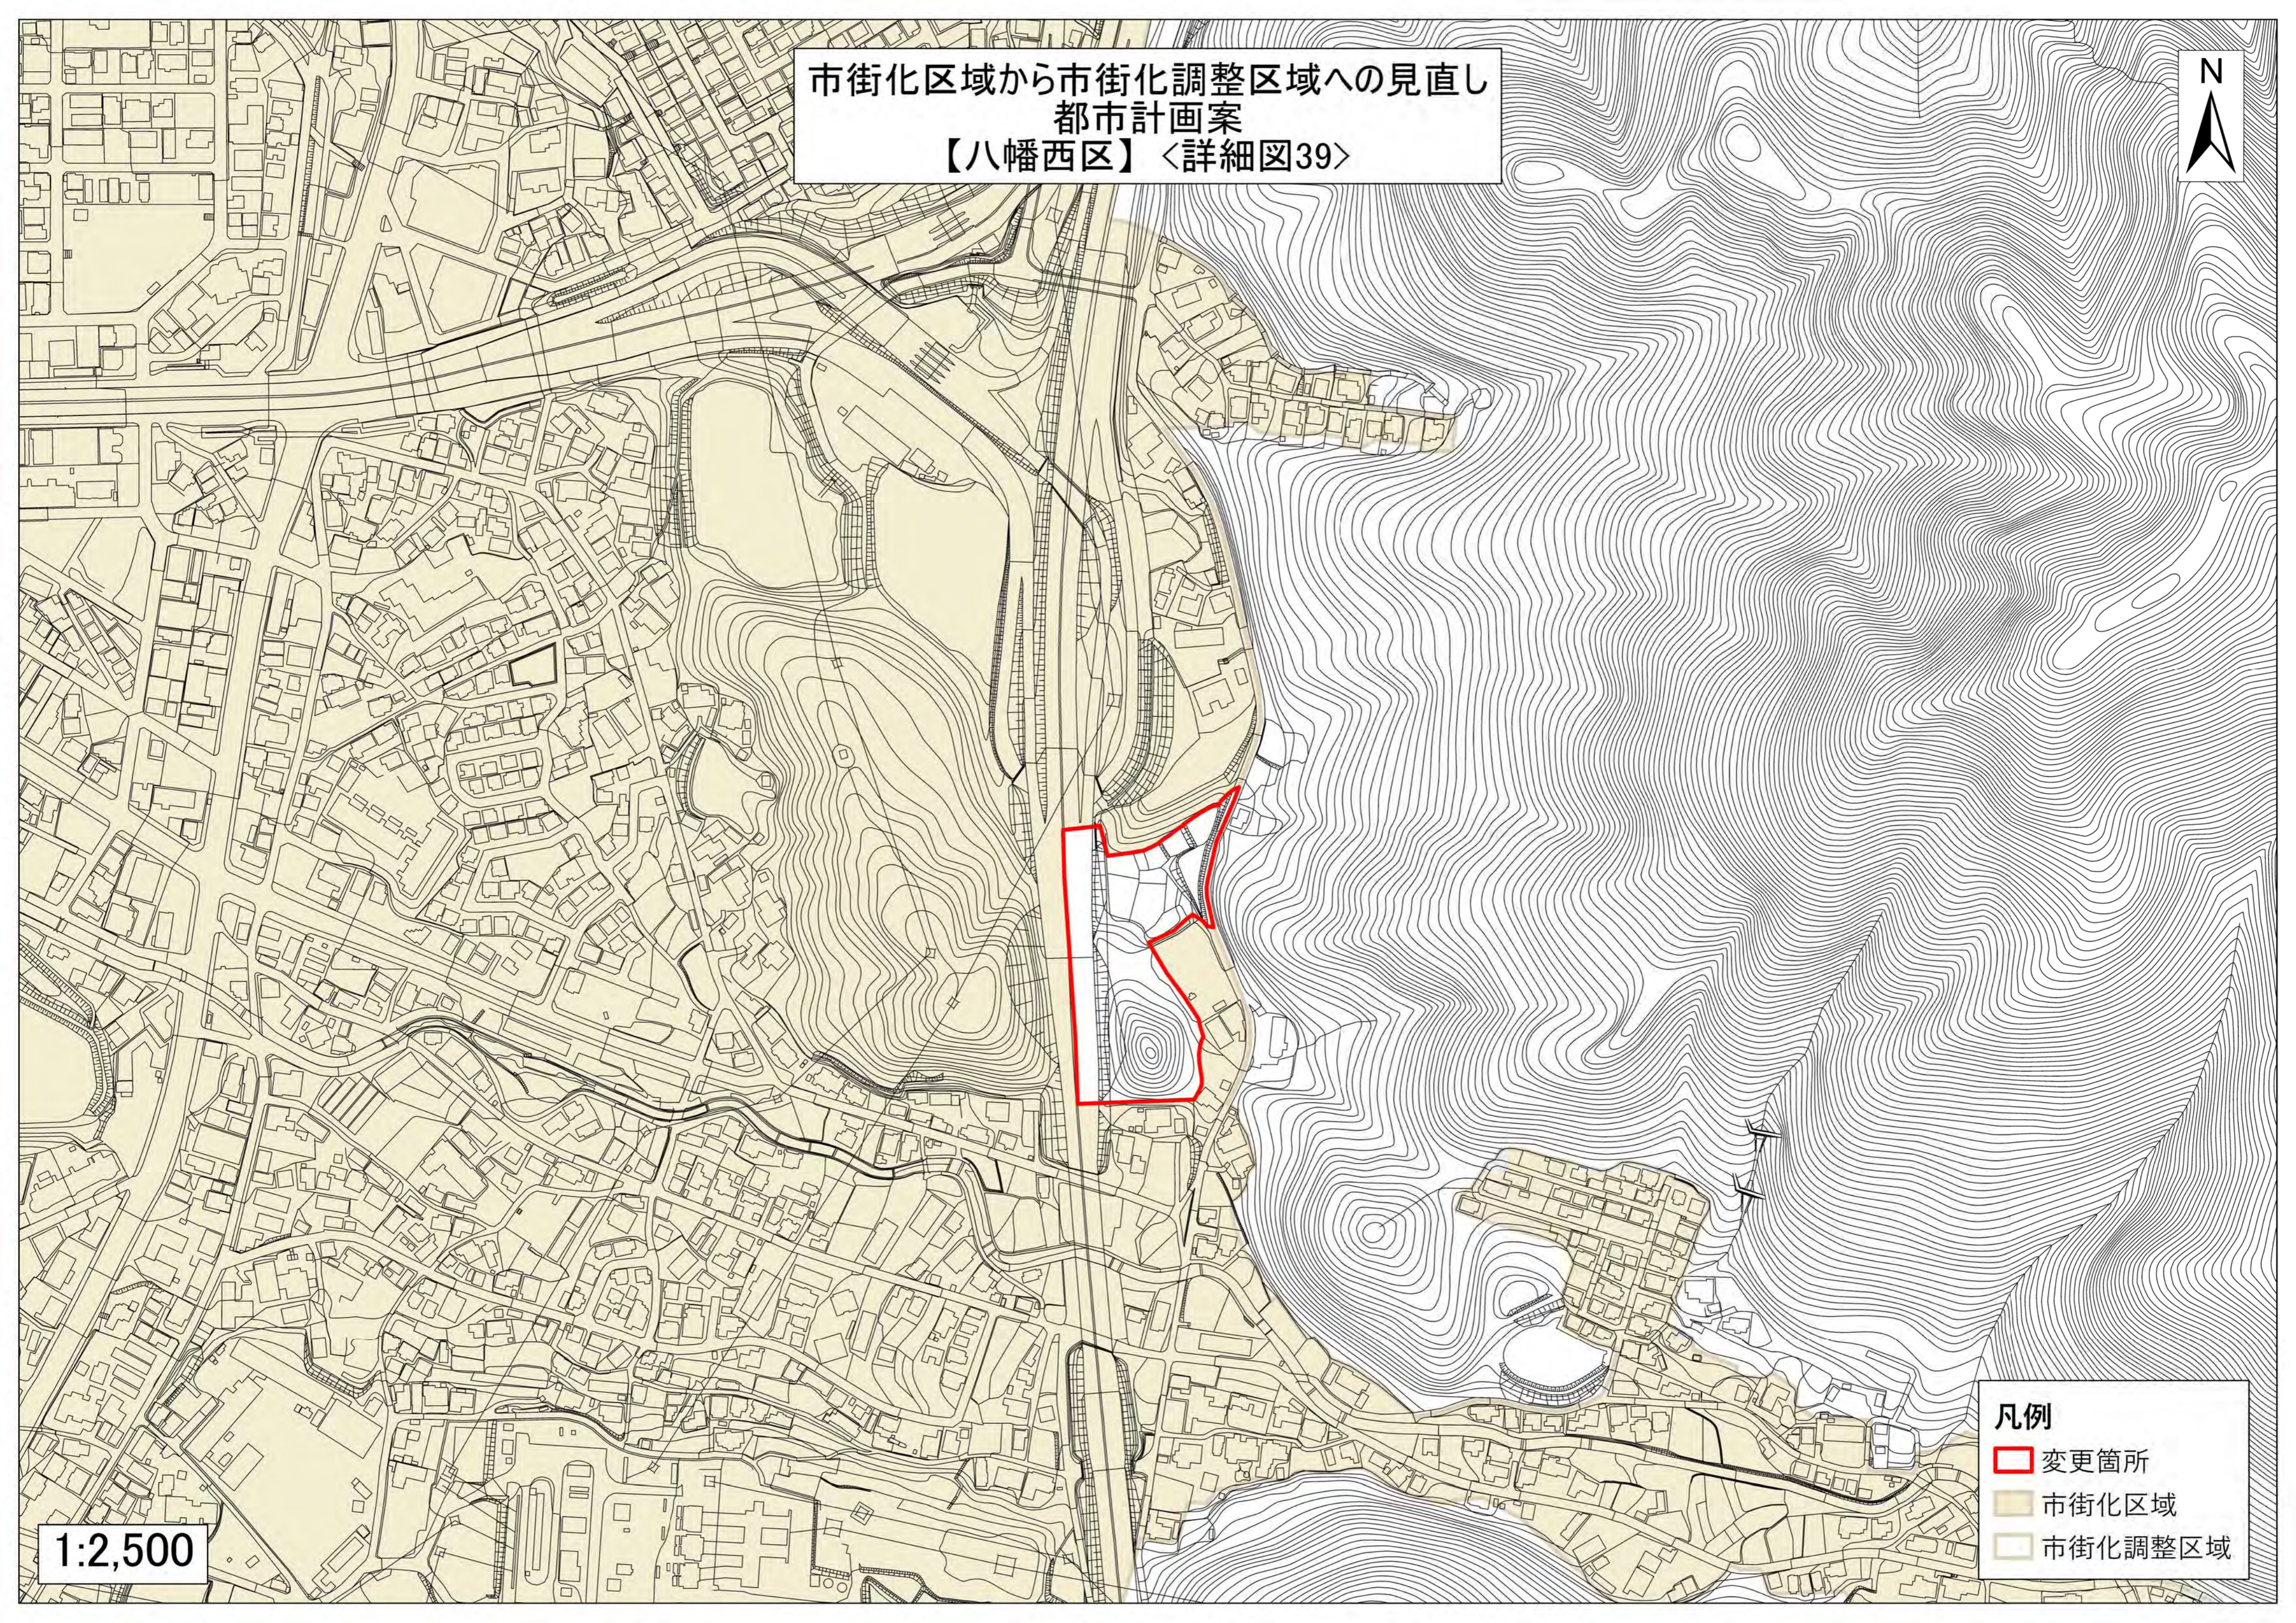

市街化区域から市街化調整区域へ
都市計画案
【八幡西区】〈詳細図39〉

- 凡例
- 変更箇所
 - 市街化区域
 - 市街化調整区域

1:2,500