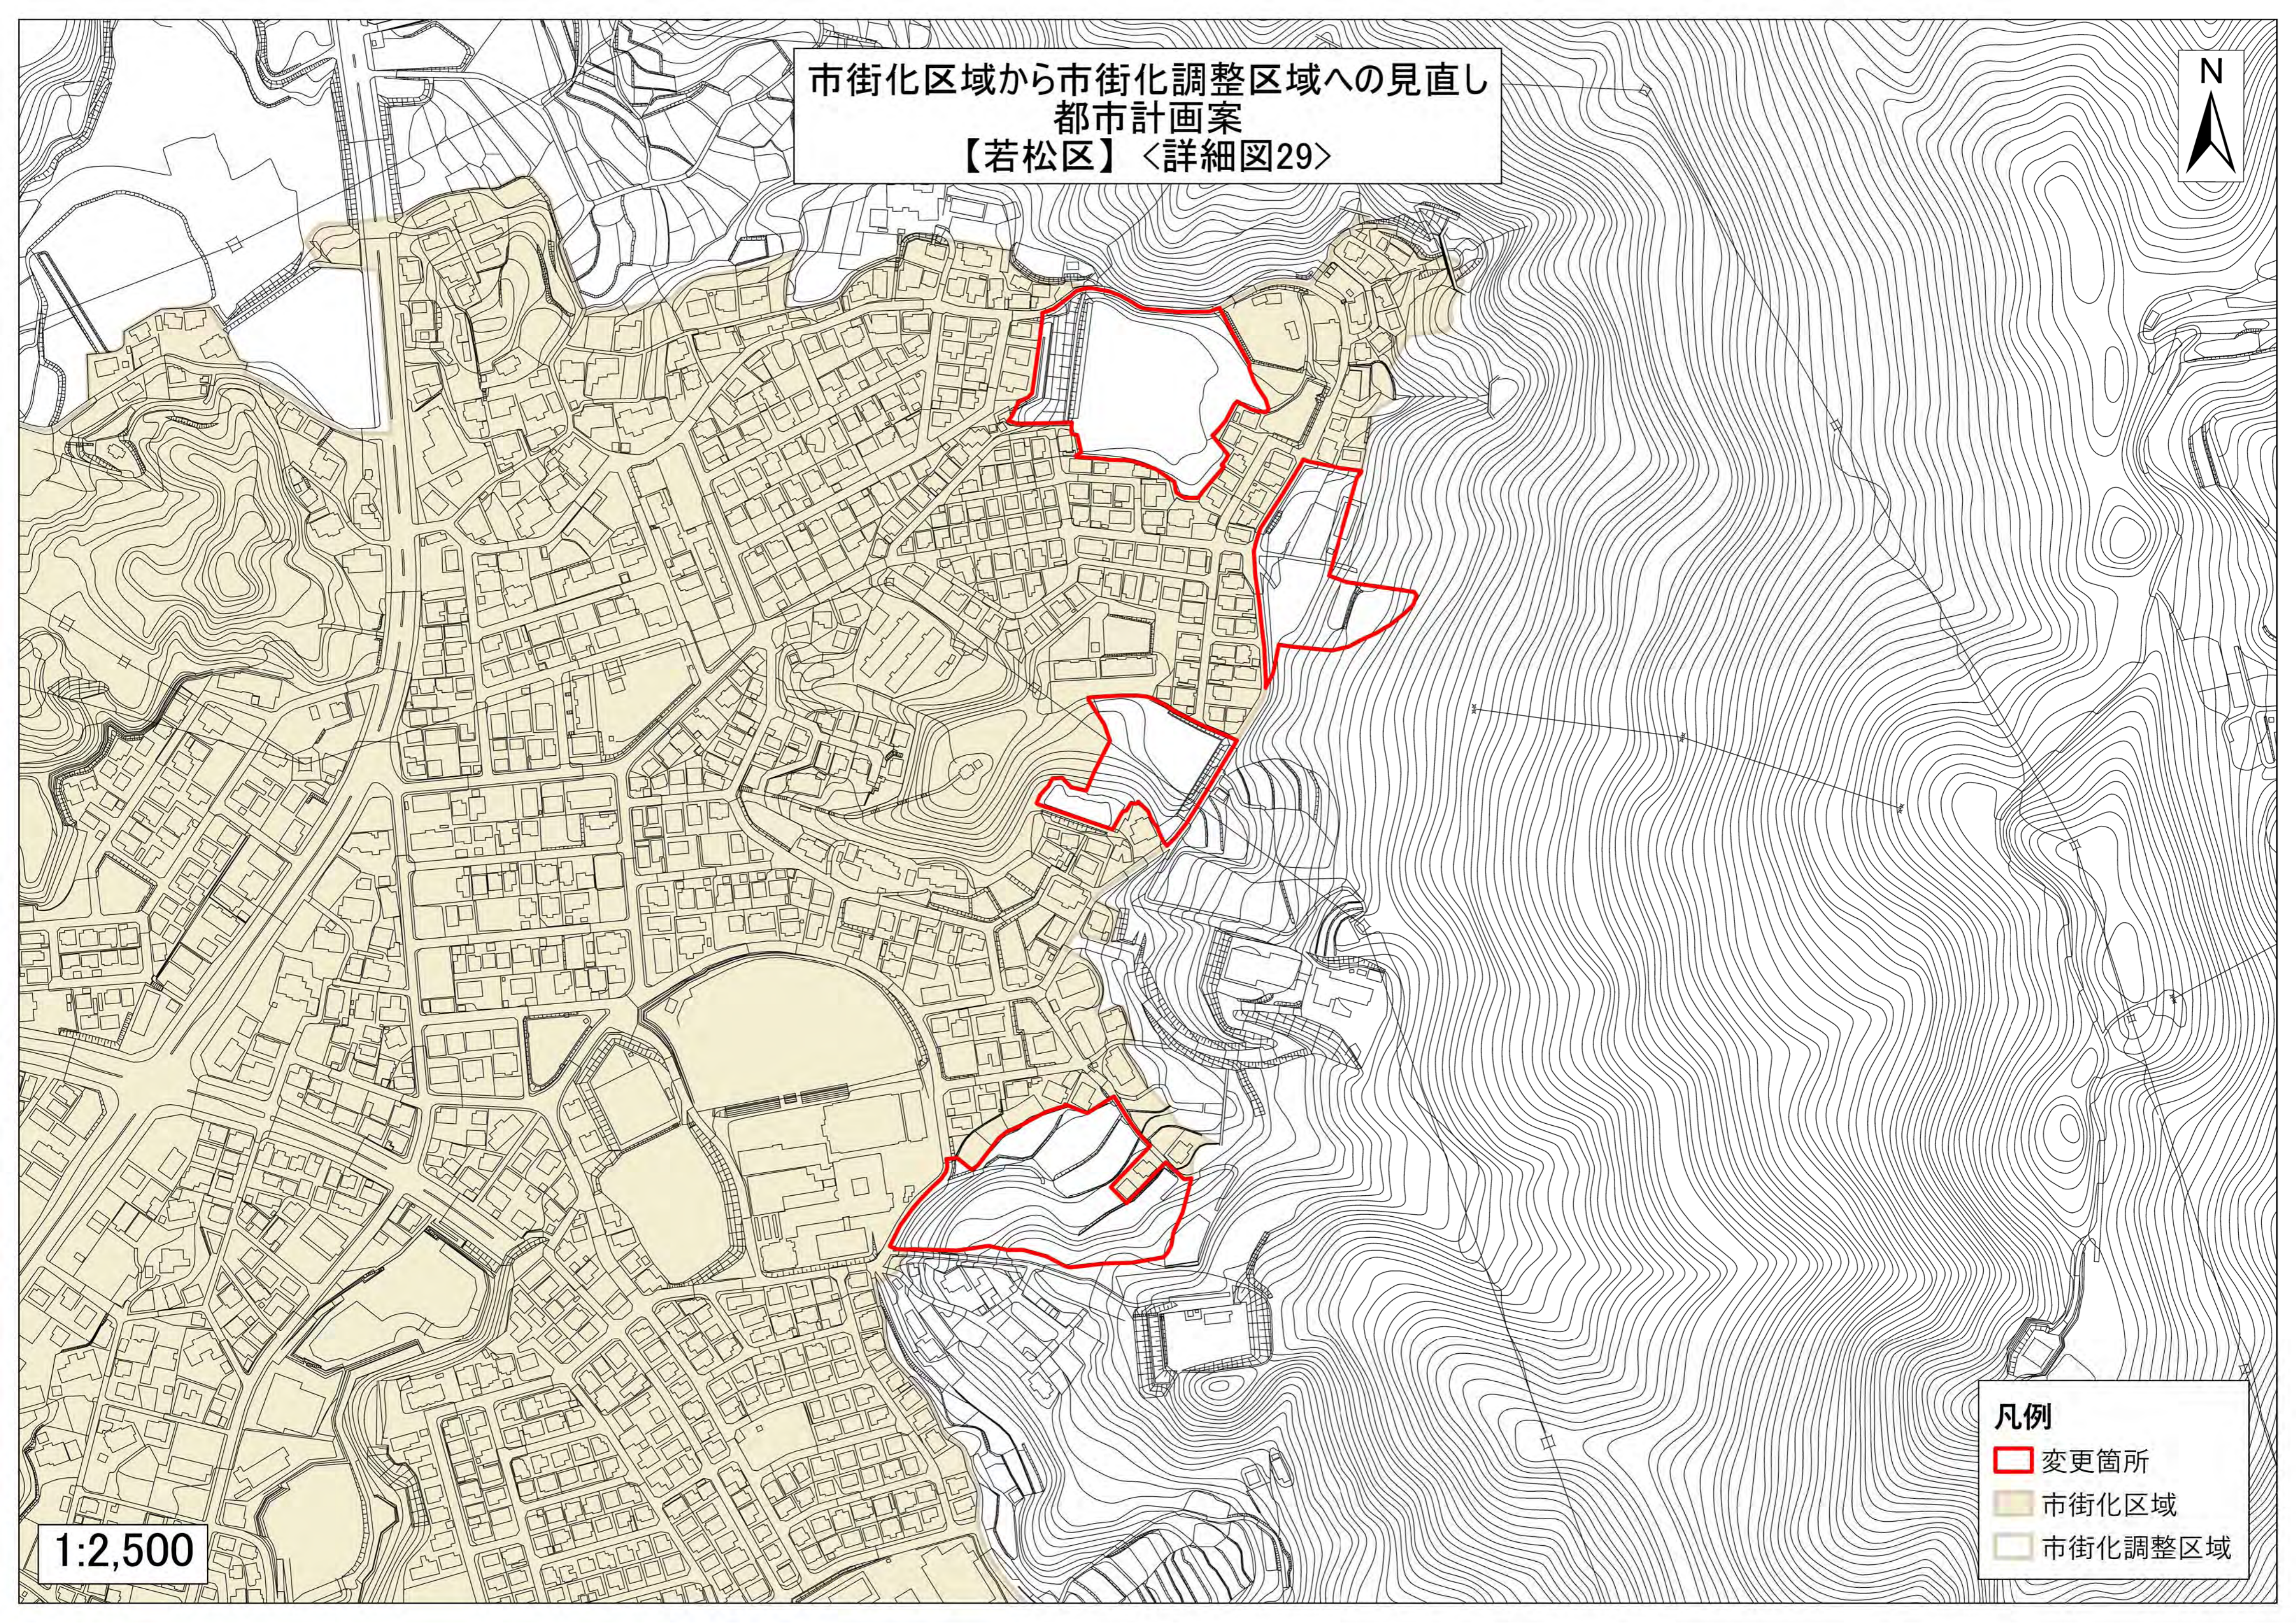

市街化区域から市街化調整区域へ
都市計画案
【若松区】〈詳細図29〉

- 凡例
- 変更箇所
 - 市街化区域
 - 市街化調整区域

1:2,500