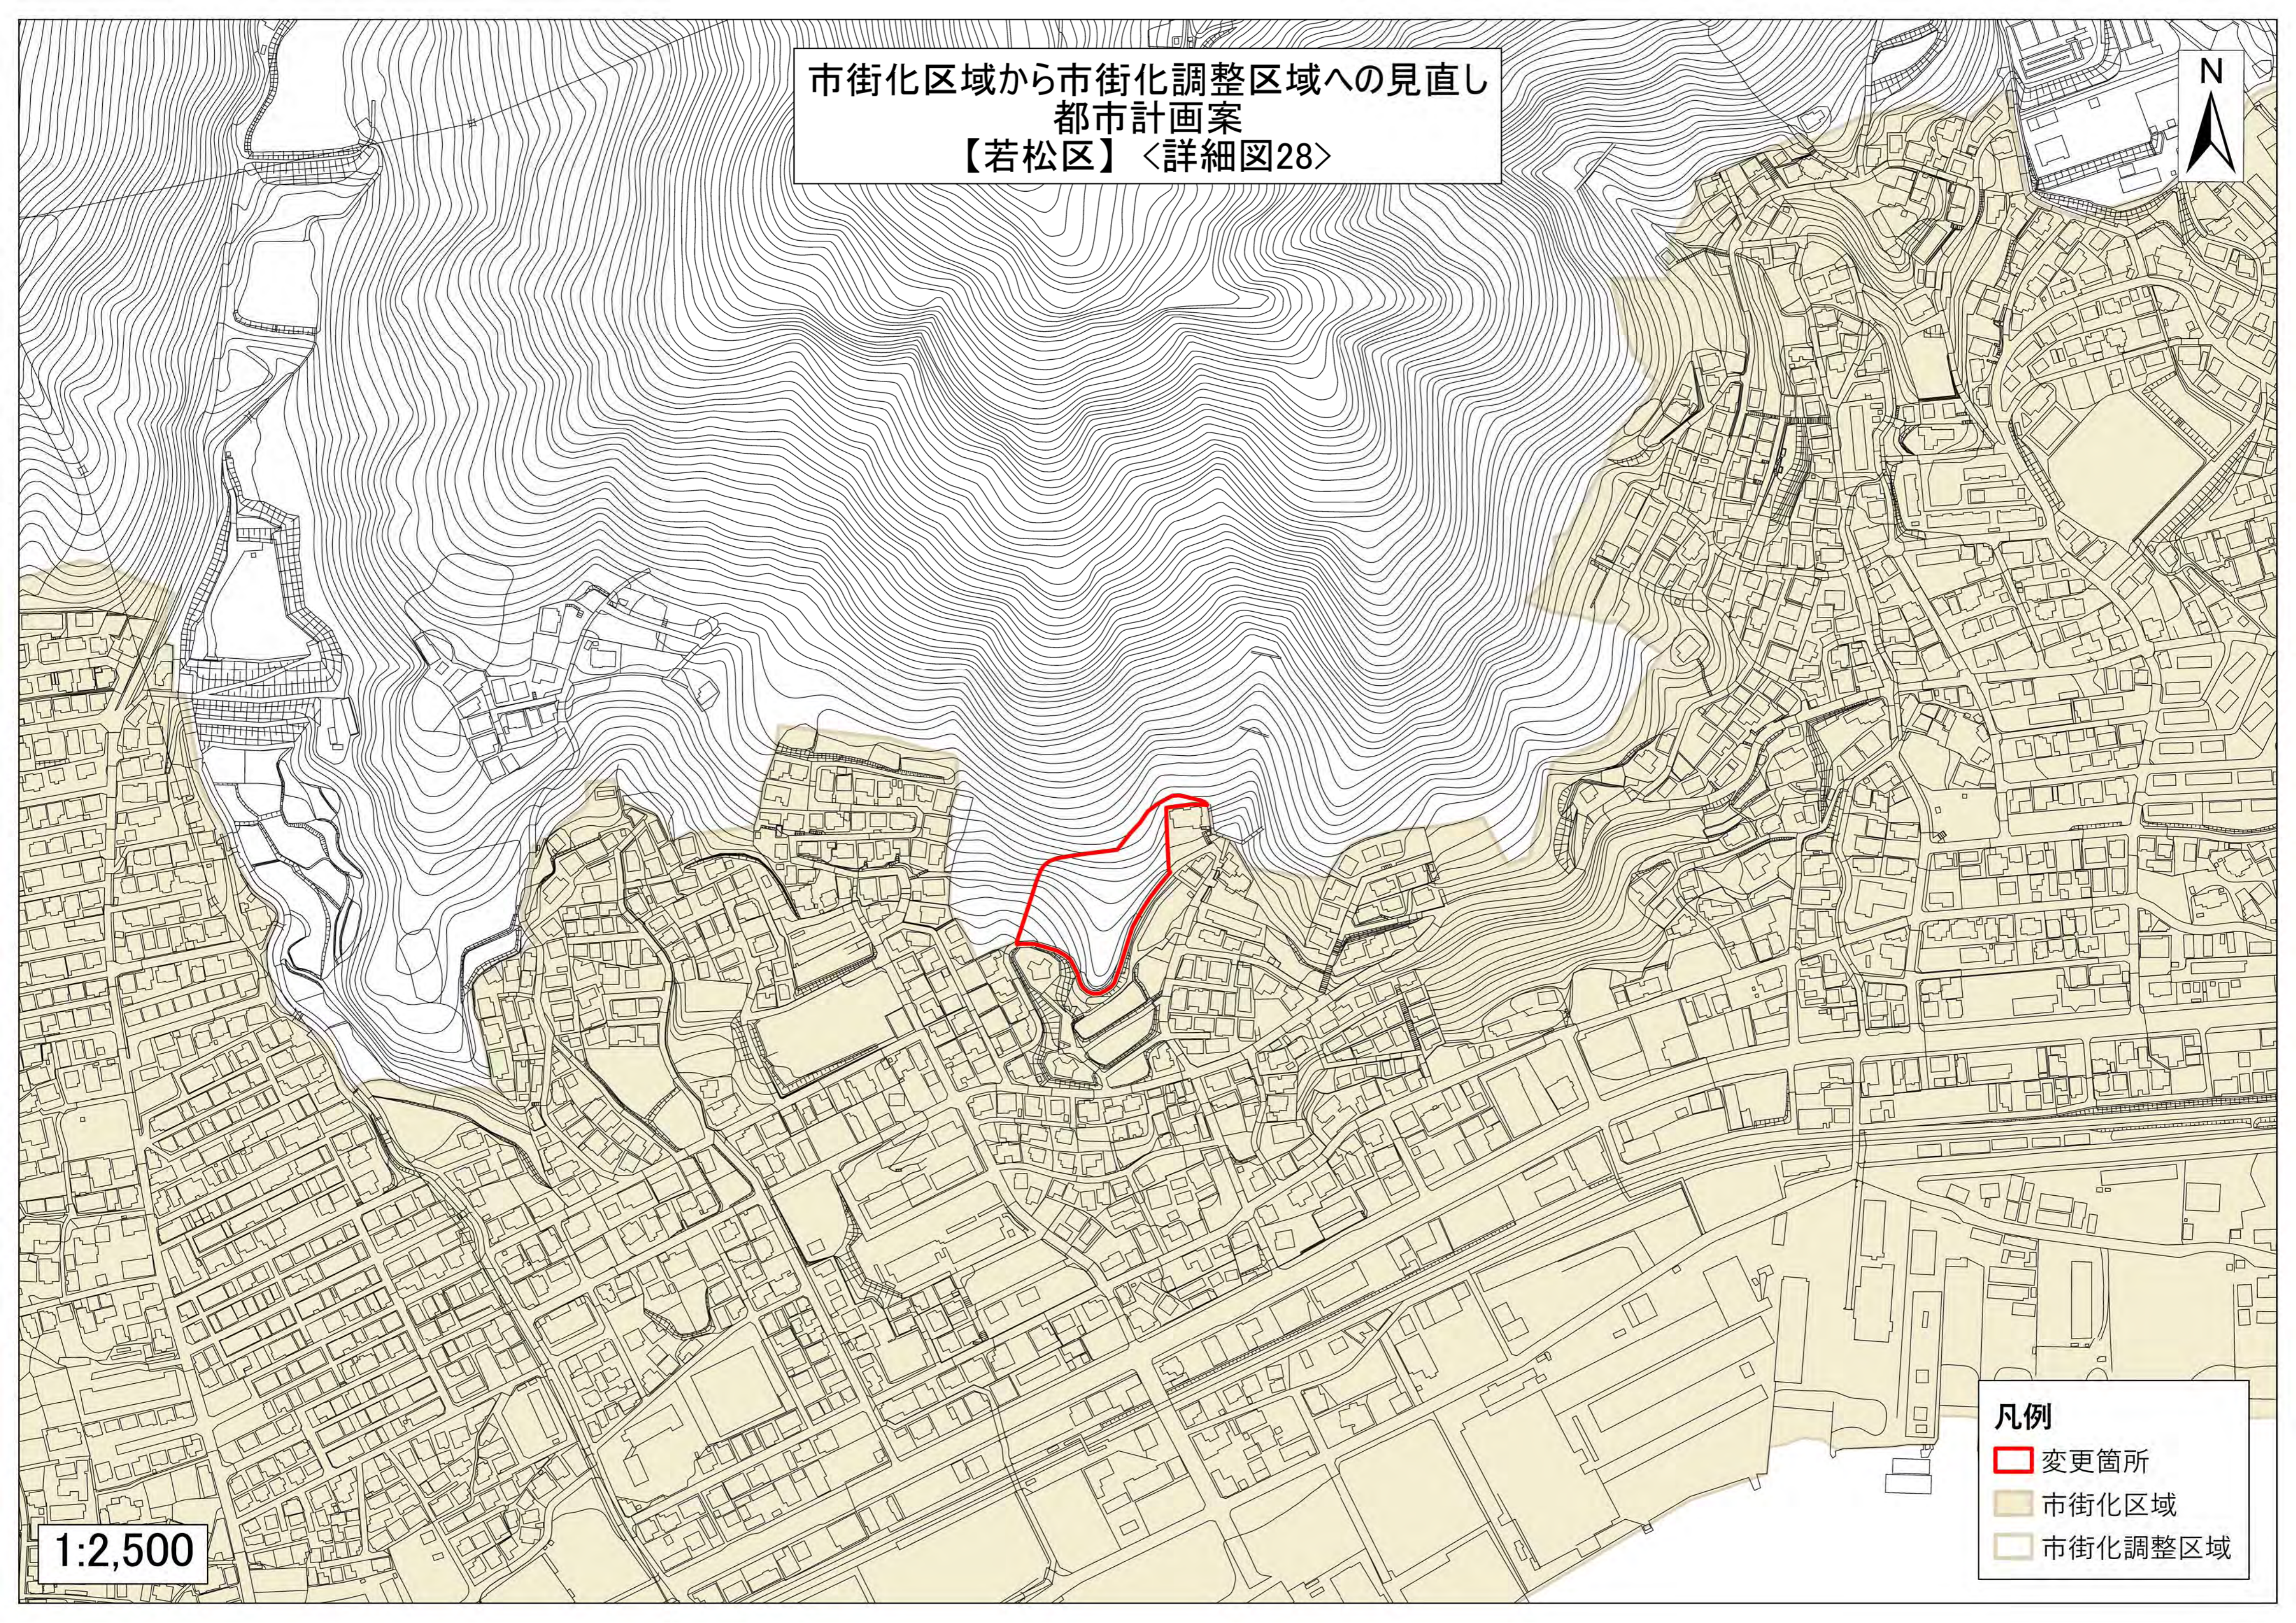

市街化区域から市街化調整区域へ
都市計画案
【若松区】〈詳細図28〉

- 凡例
- 変更箇所
 - 市街化区域
 - 市街化調整区域

1:2,500