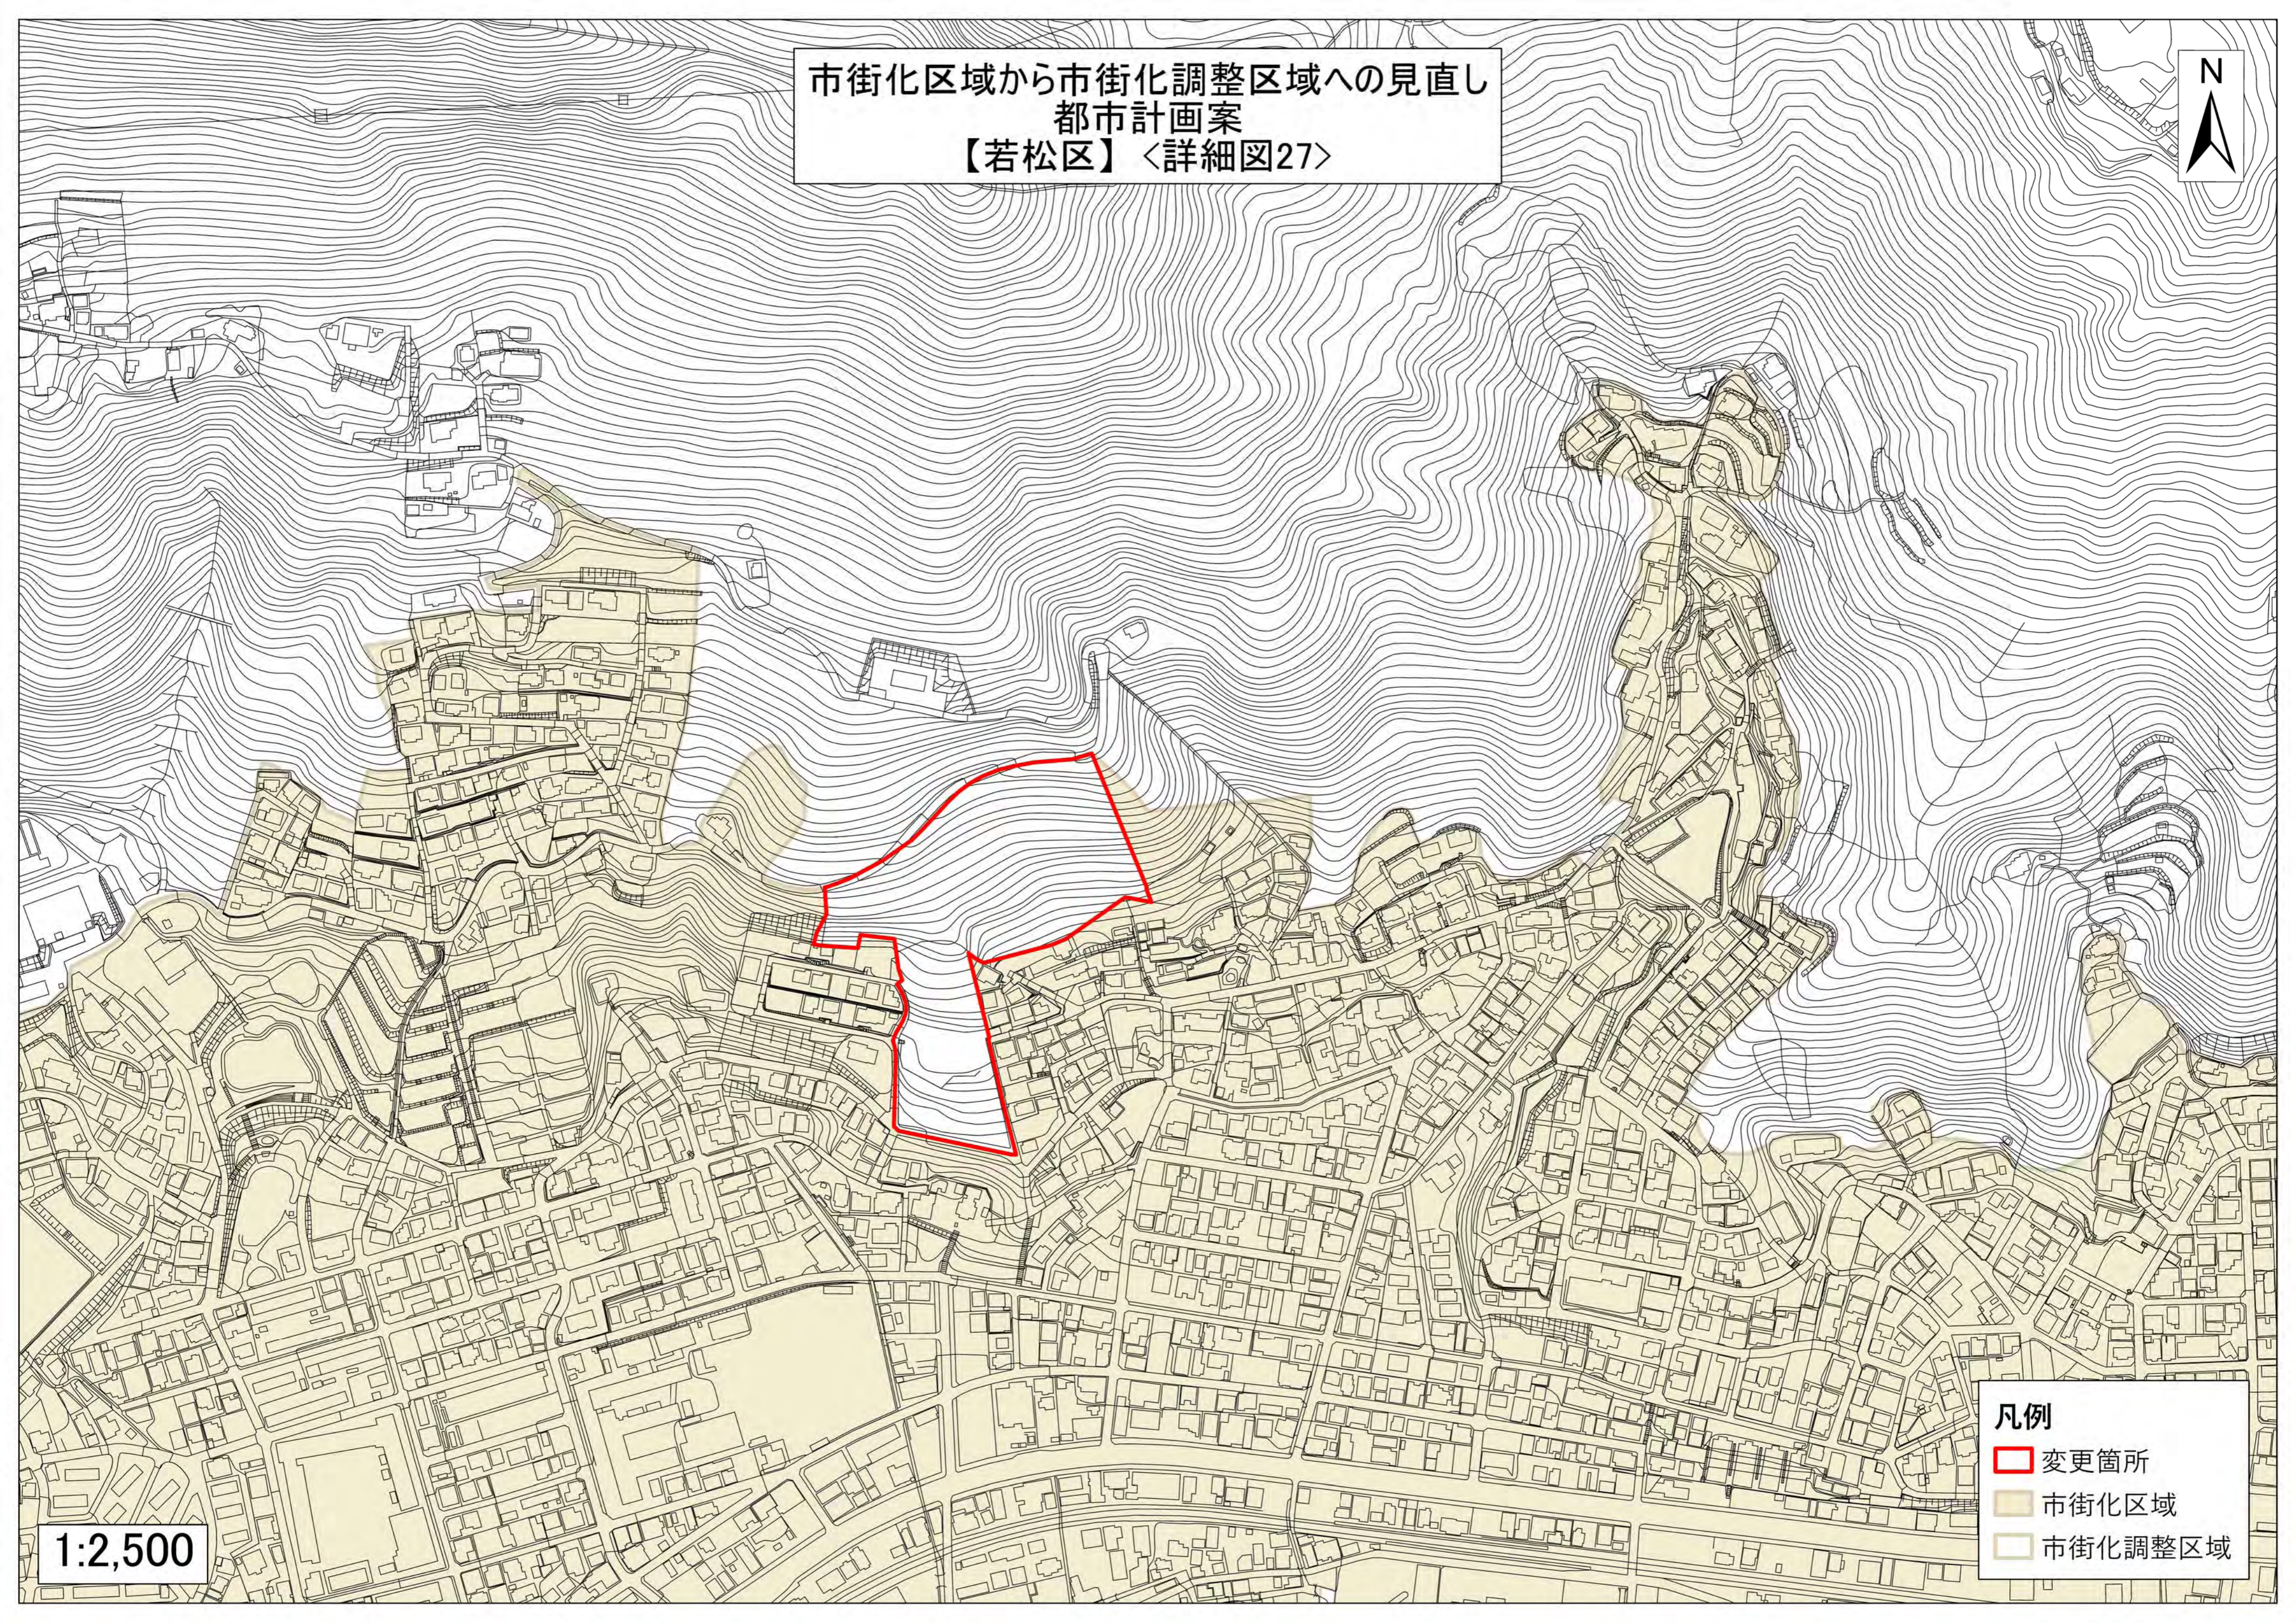

市街化区域から市街化調整区域へ  
都市計画案  
【若松区】〈詳細図27〉

- 凡例
- 変更箇所
  - 市街化区域
  - 市街化調整区域

1:2,500