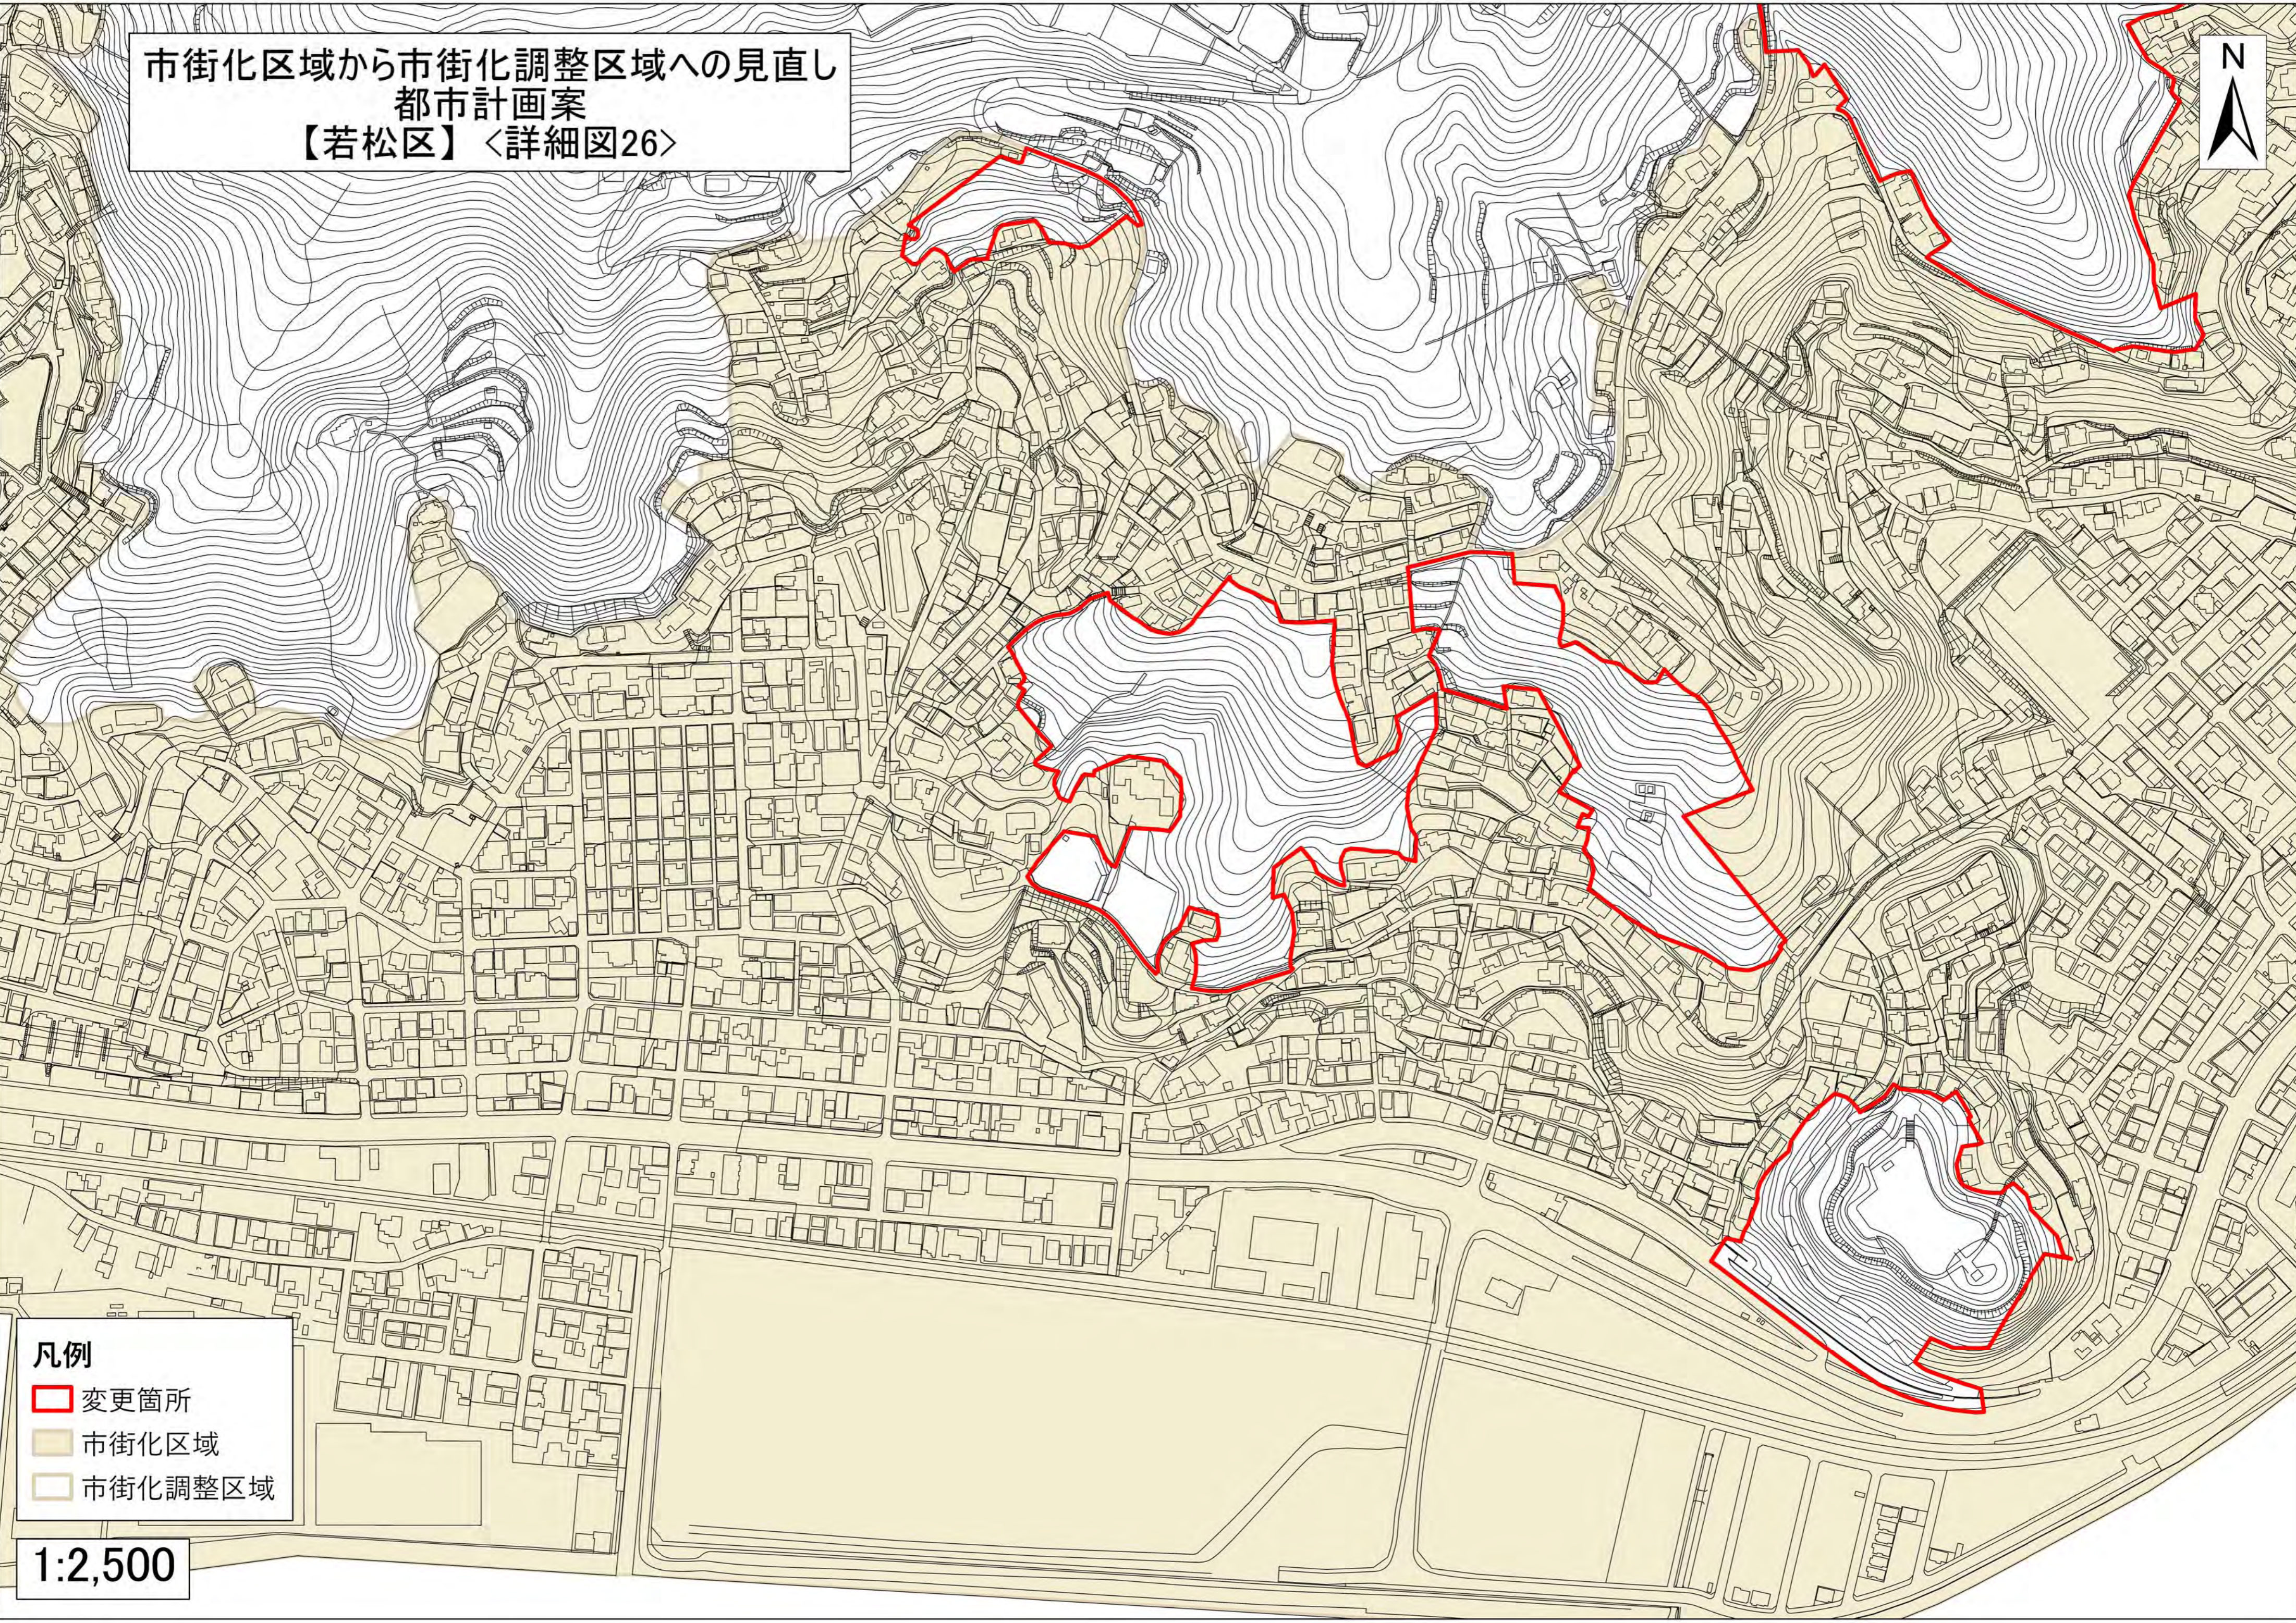

市街化区域から市街化調整区域へ
都市計画案
【若松区】〈詳細図26〉

- 凡例
- 変更箇所
 - 市街化区域
 - 市街化調整区域

1:2,500