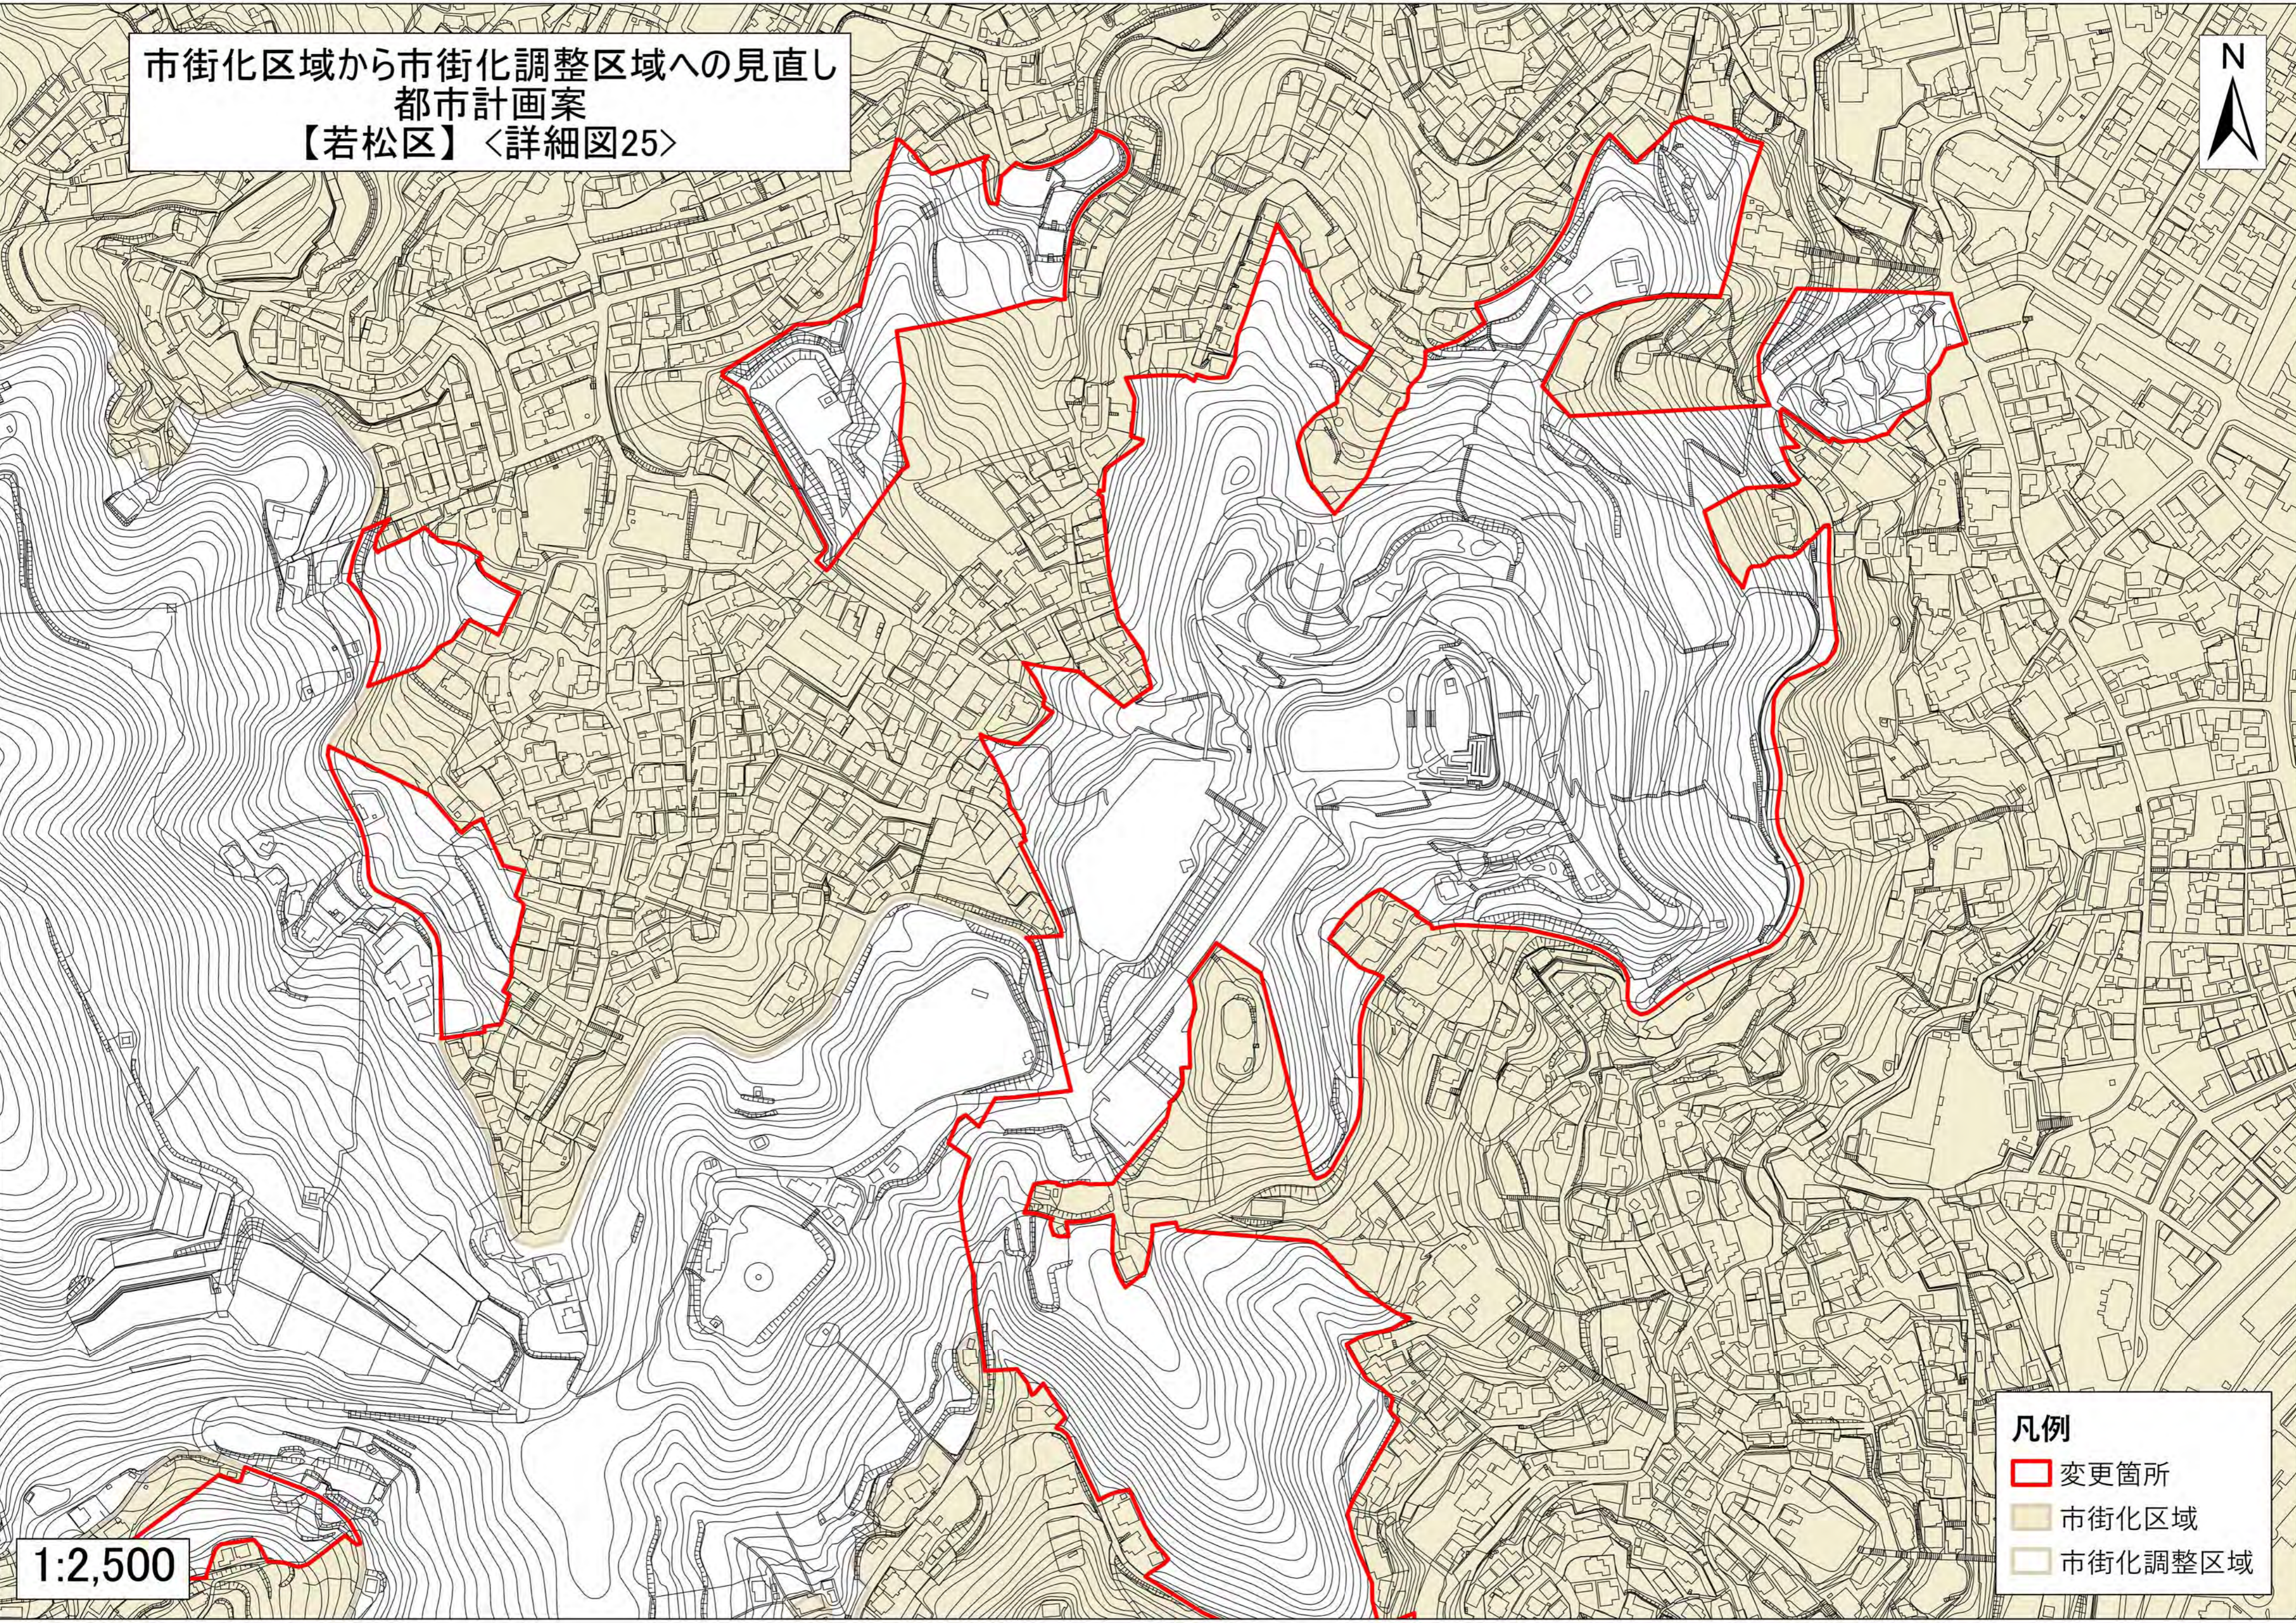

市街化区域から市街化調整区域へ
都市計画案
【若松区】〈詳細図25〉

1:2,500

凡例

-  変更箇所
-  市街化区域
-  市街化調整区域