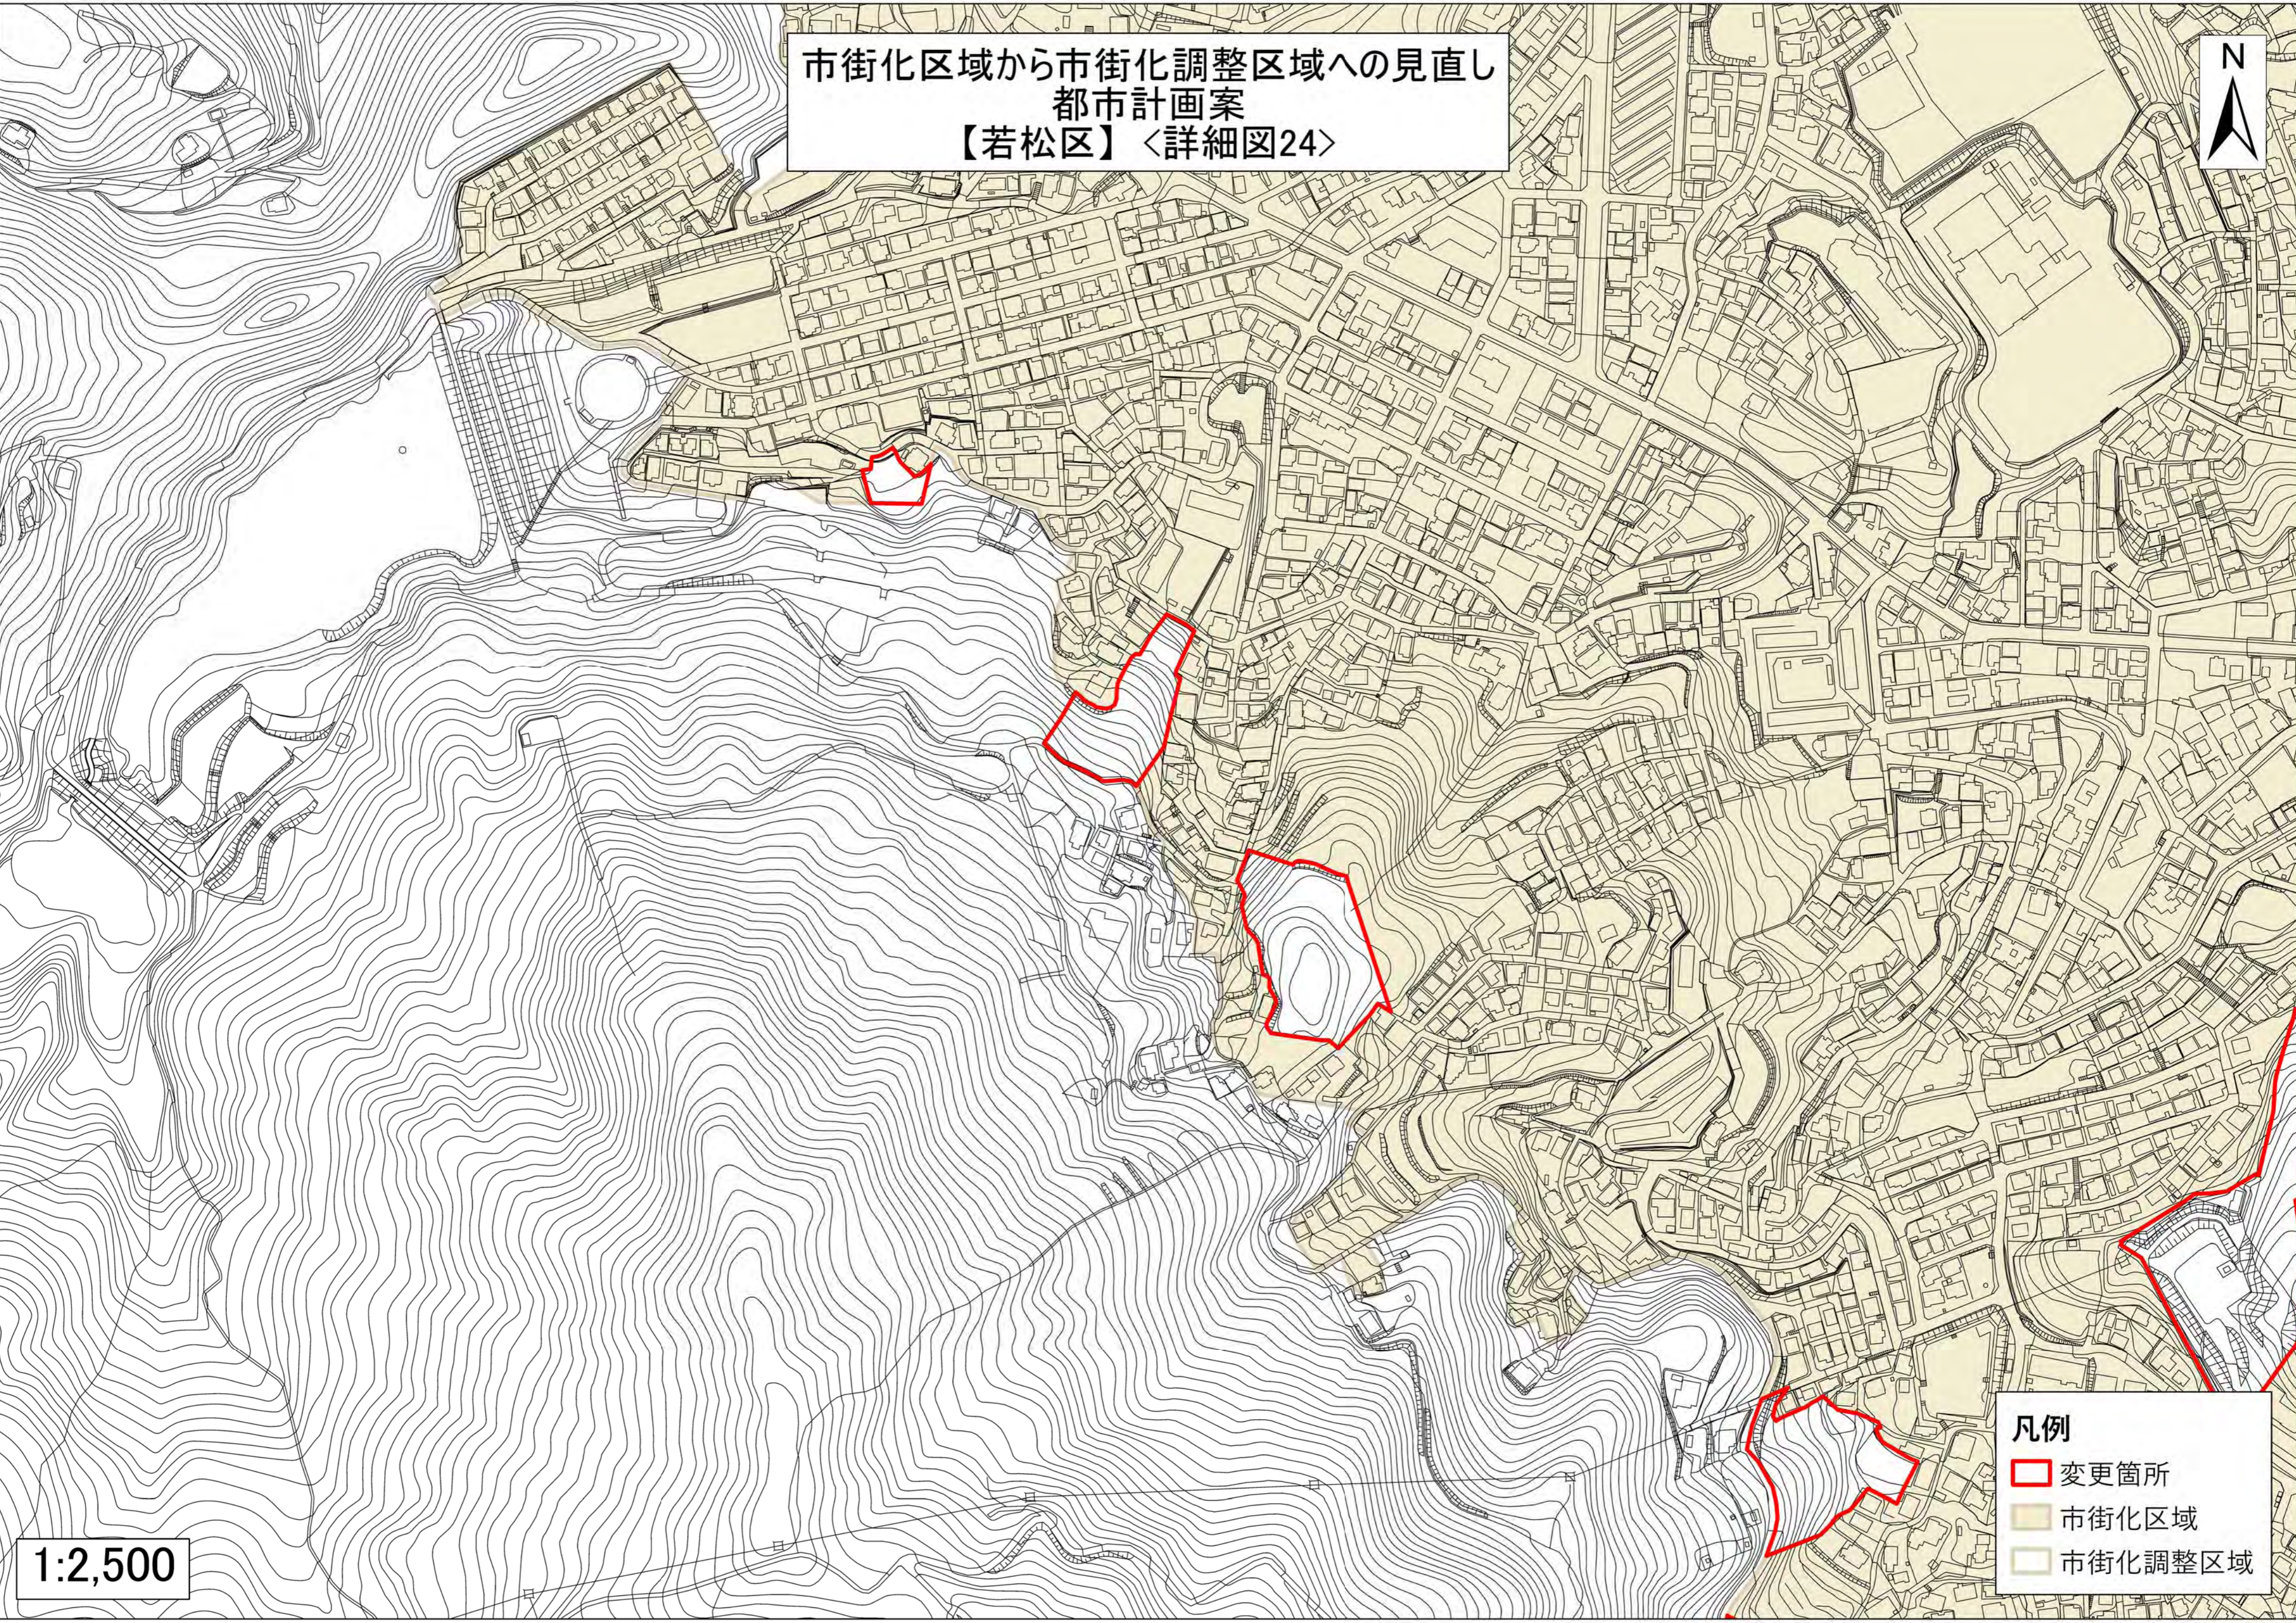

市街化区域から市街化調整区域へ
都市計画案
【若松区】〈詳細図24〉

1:2,500

凡例

- 変更箇所
- 市街化区域
- 市街化調整区域