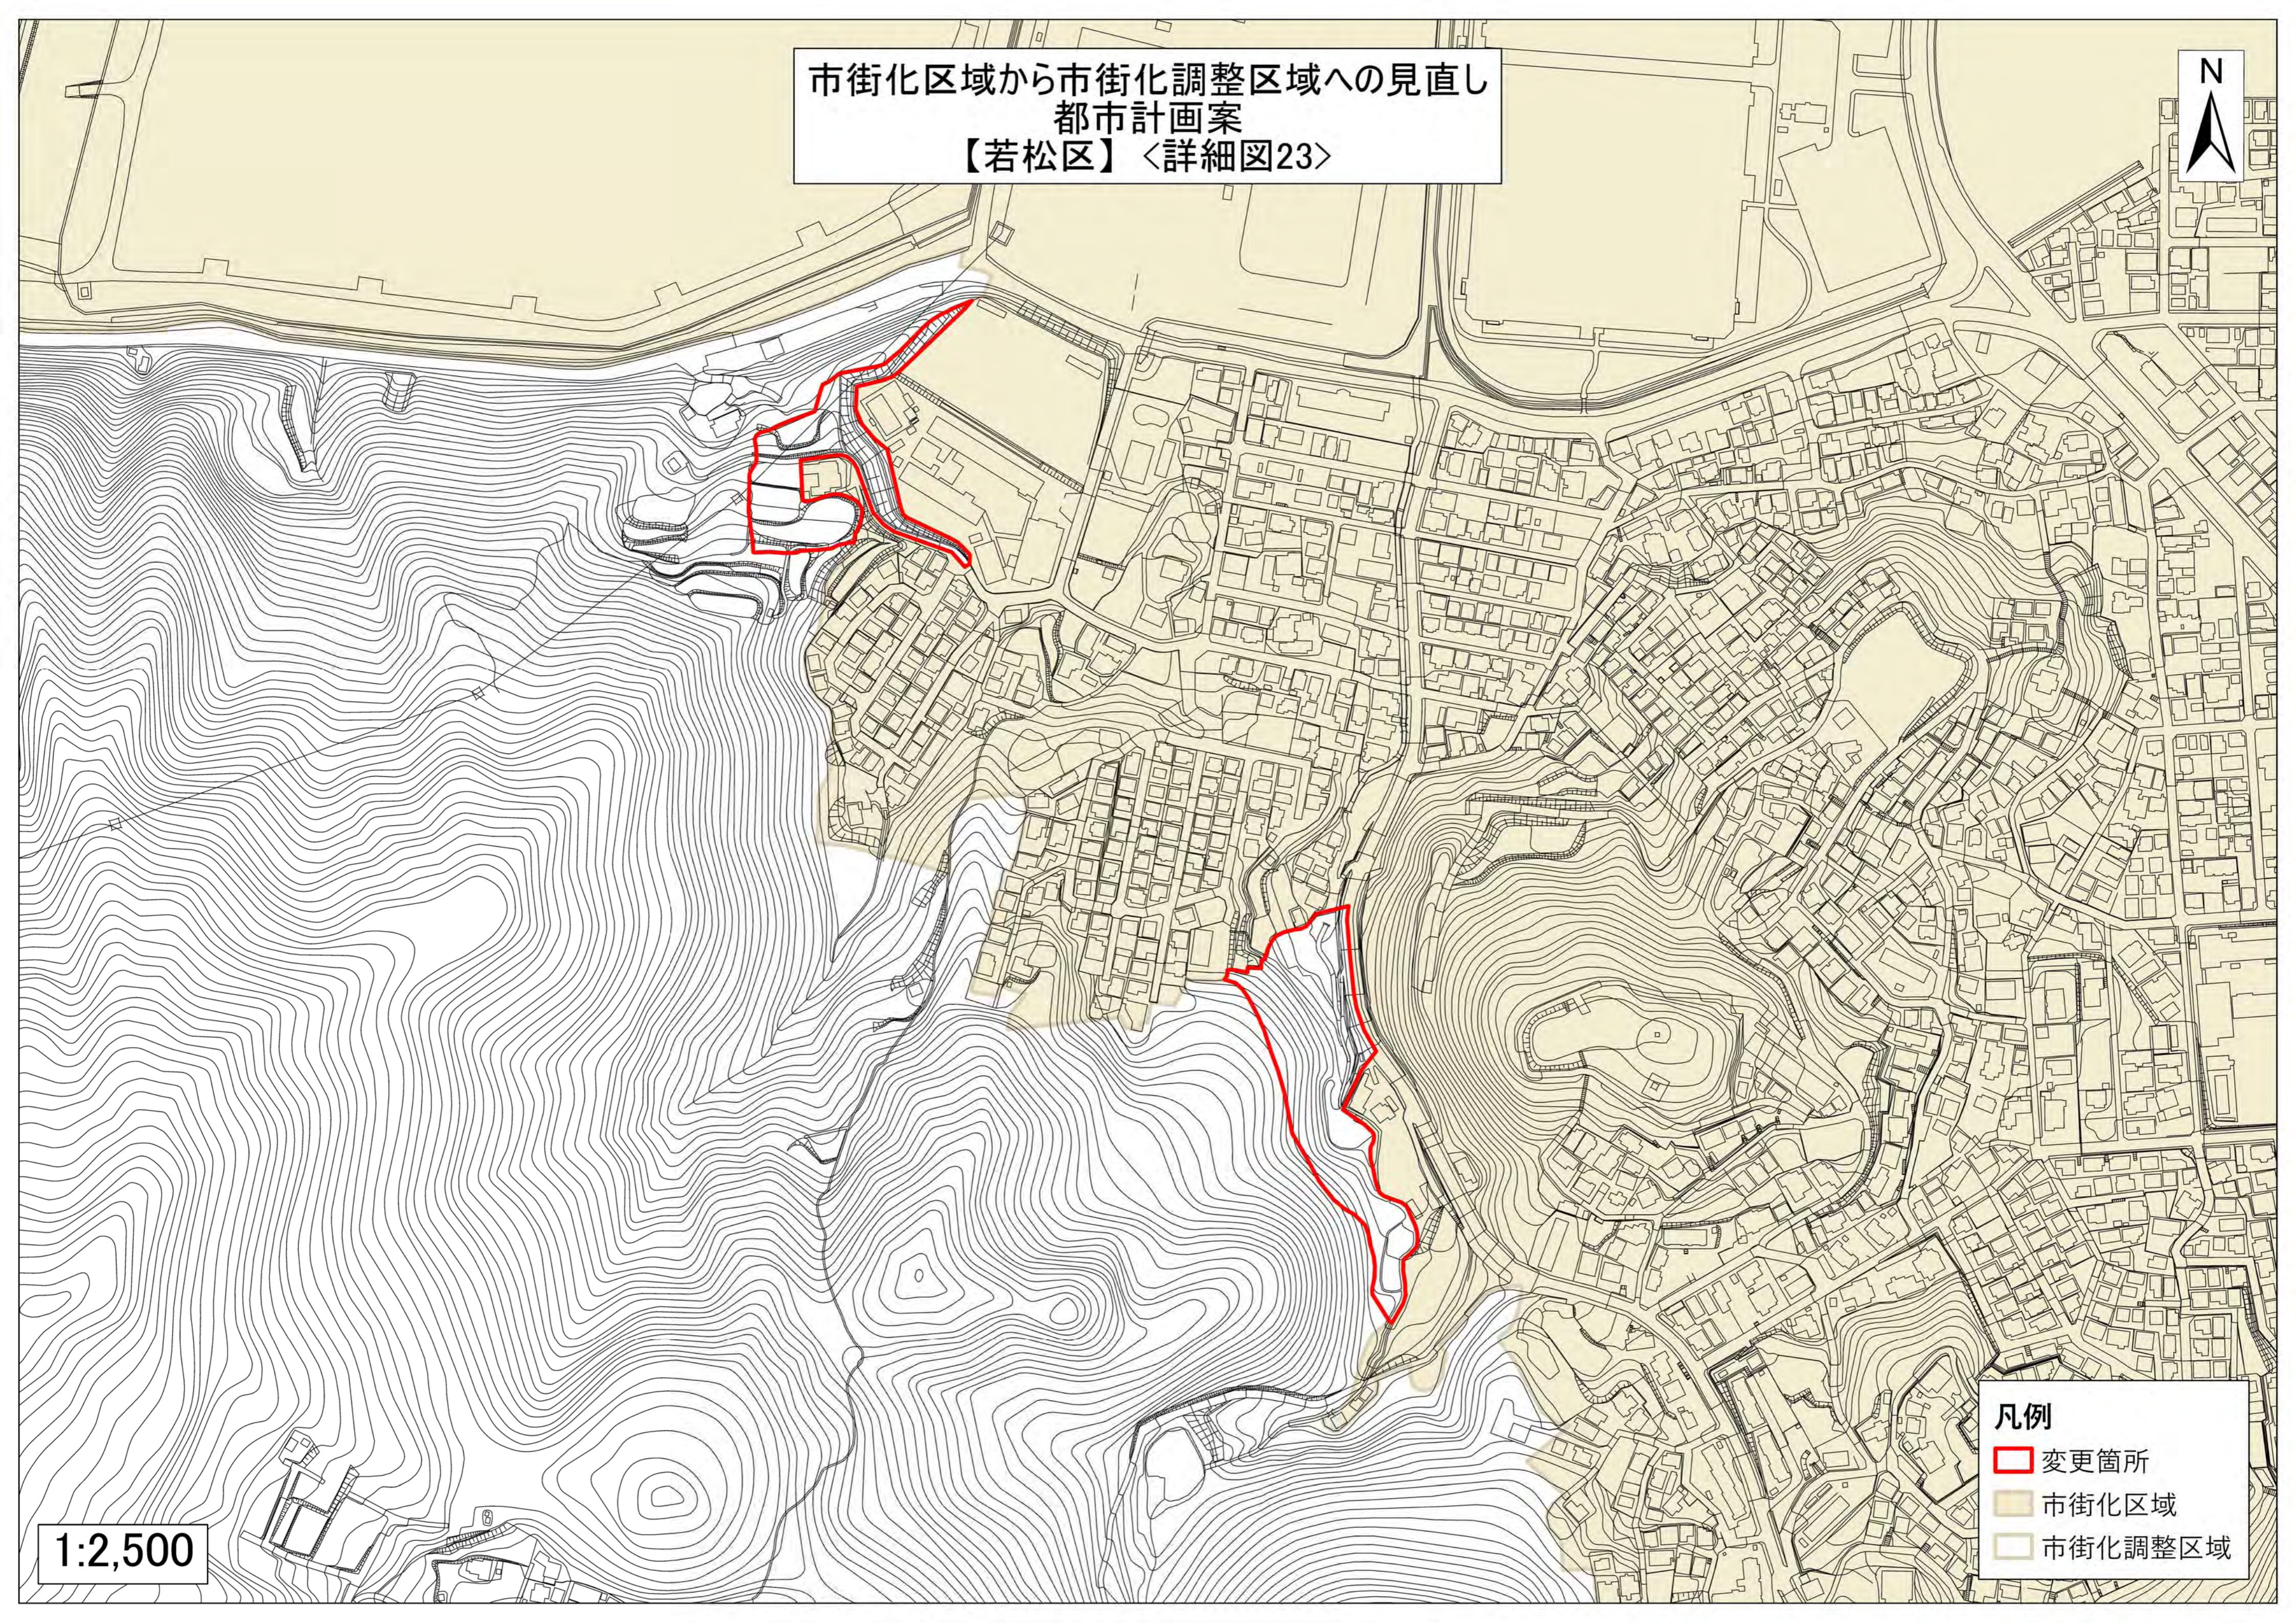

市街化区域から市街化調整区域へ  
都市計画案  
【若松区】〈詳細図23〉

1:2,500

- 凡例
- 変更箇所
  - 市街化区域
  - 市街化調整区域