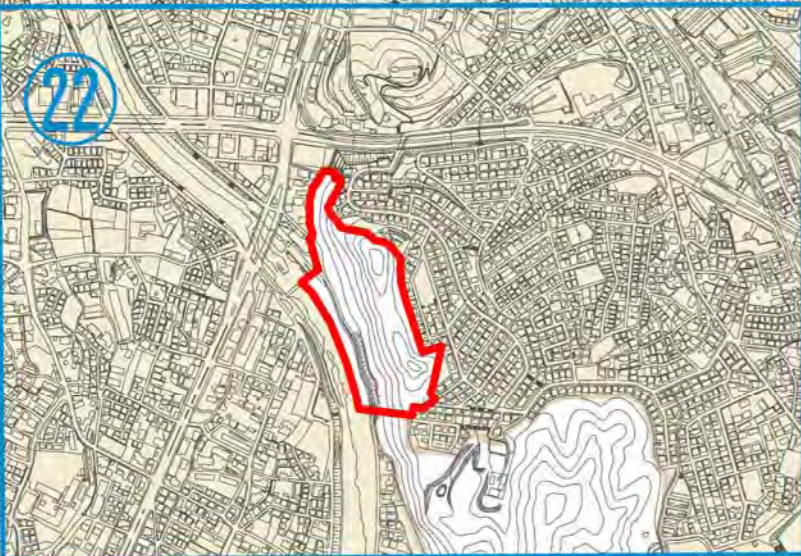

# 北九州広域都市計画 全体割図【小倉南区】

安部山公園駅

石田駅

下曽根駅

志井公園駅

- 凡例**
- 変更箇所
  - 市街化区域
  - 市街化調整区域
  - JR

1:13,000