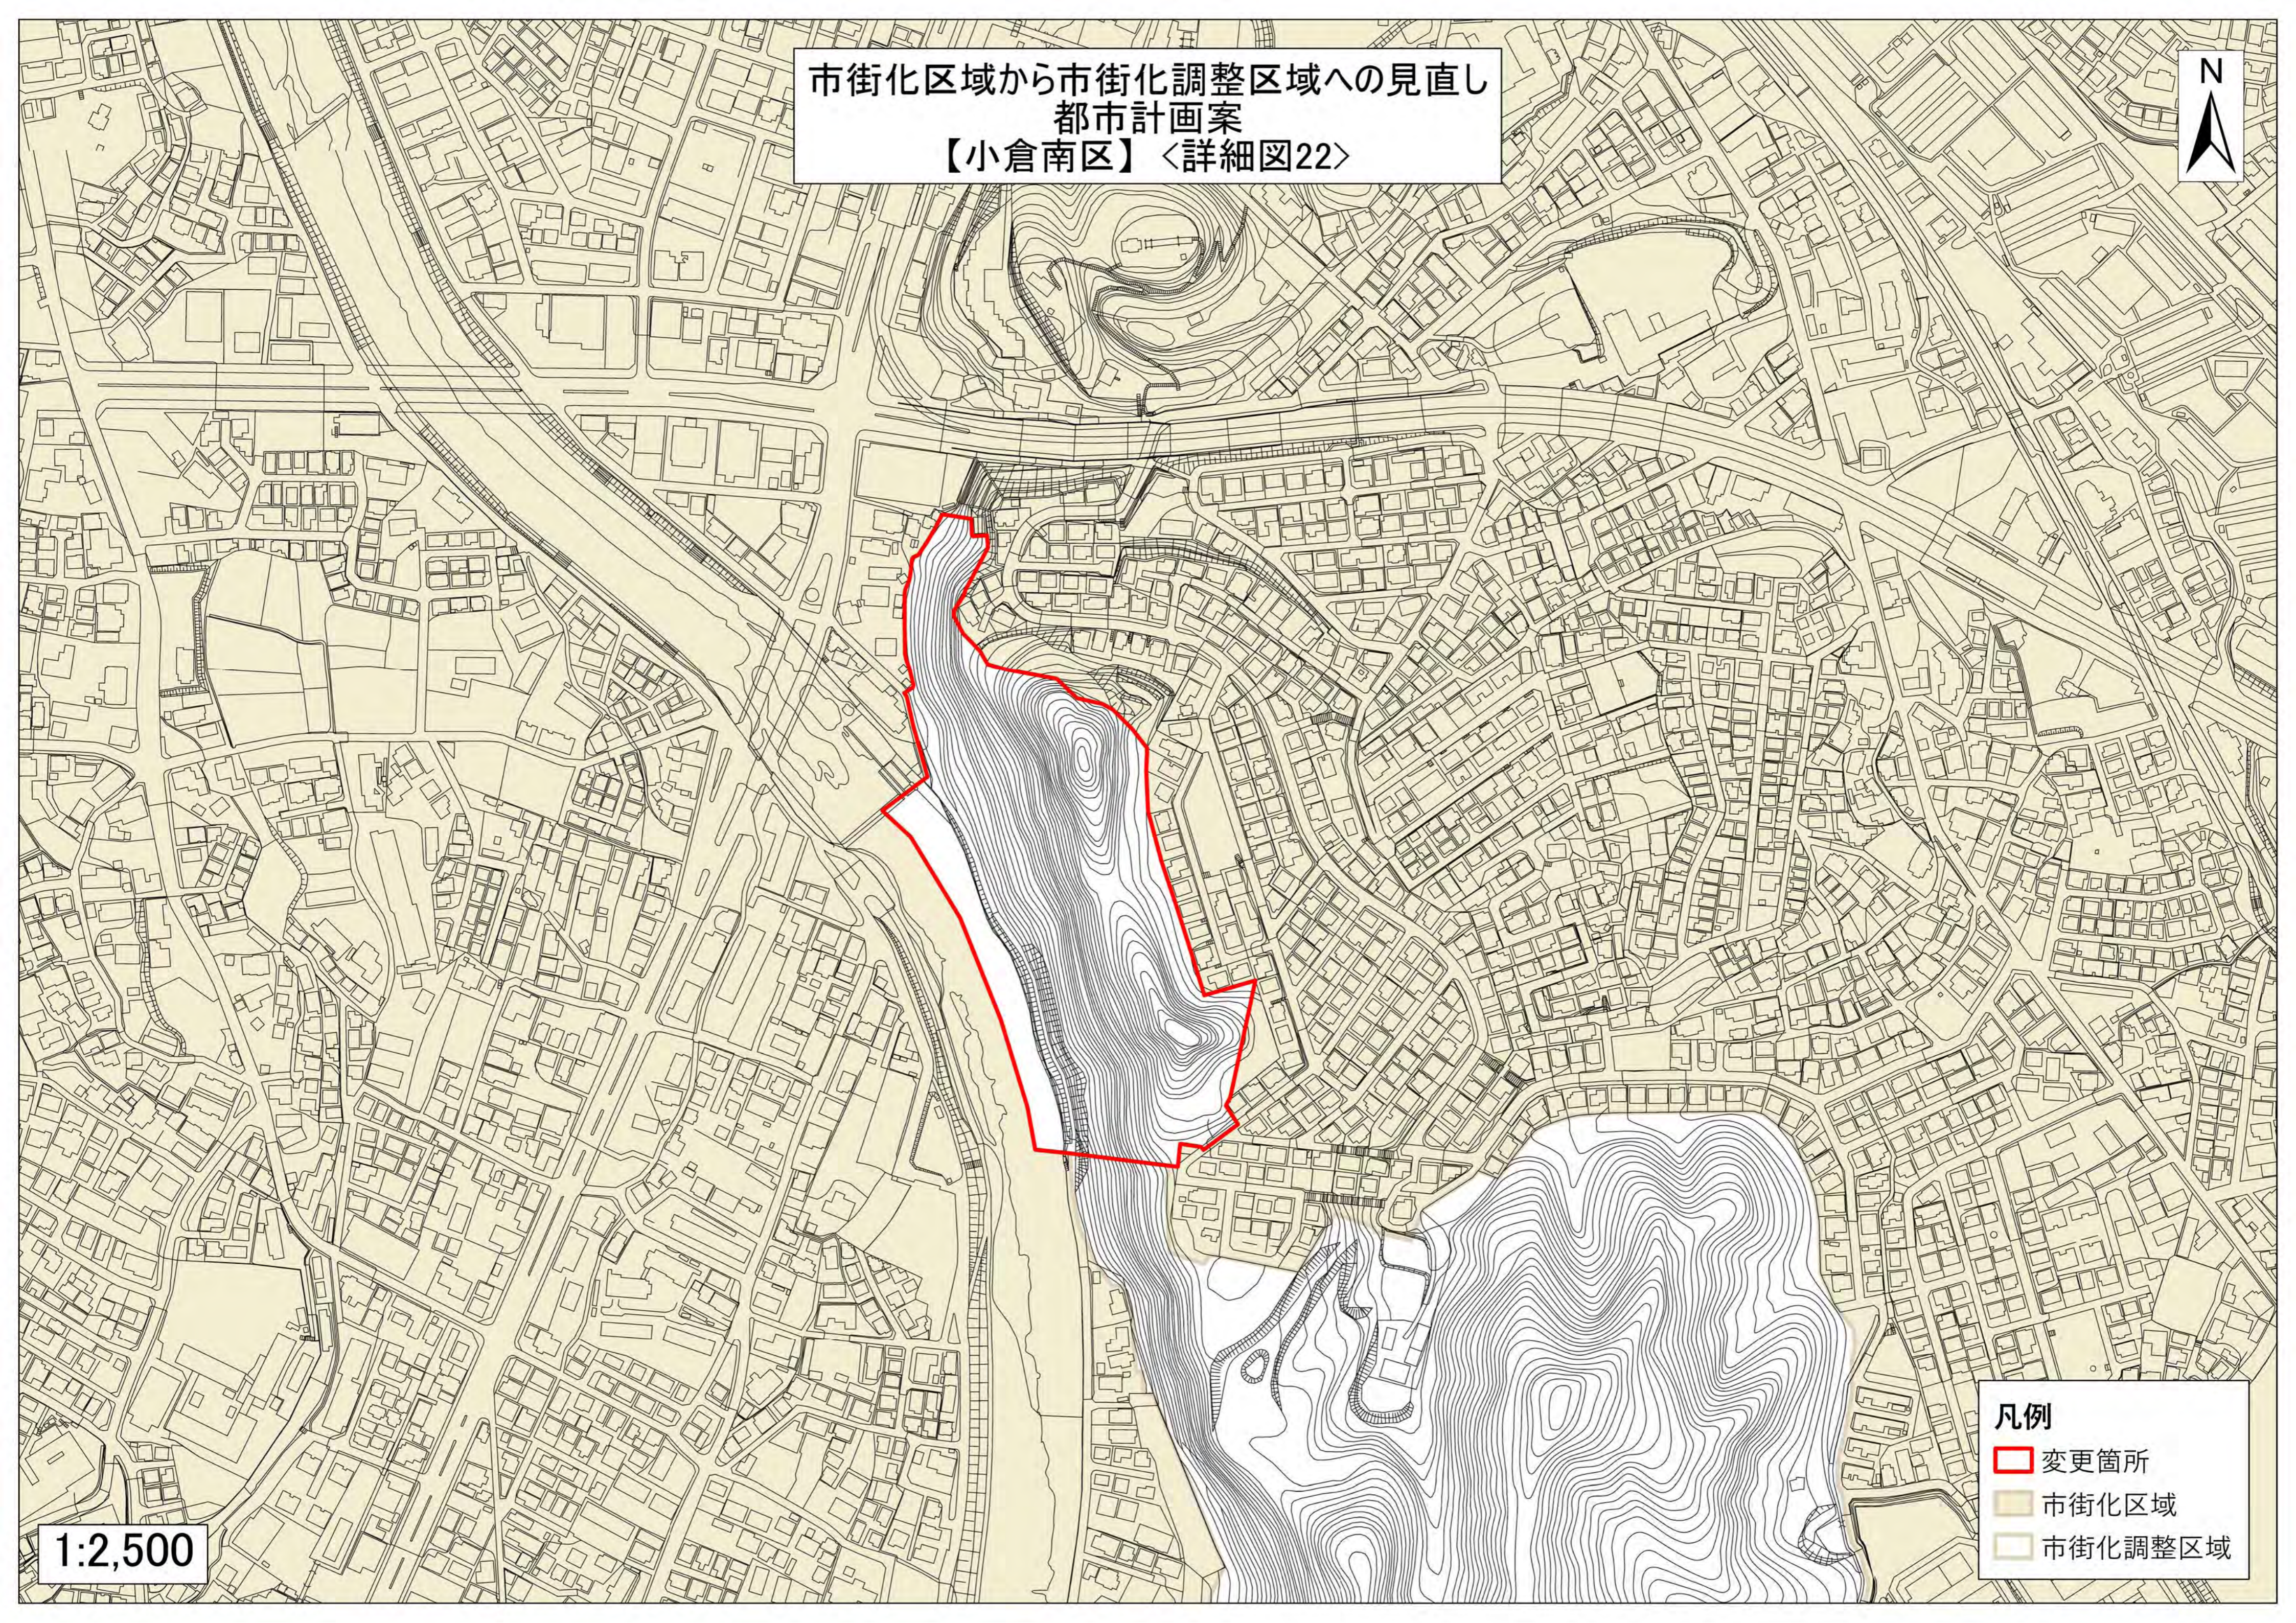

市街化区域から市街化調整区域へ
都市計画案
【小倉南区】〈詳細図22〉

- 凡例
- 変更箇所
 - 市街化区域
 - 市街化調整区域

1:2,500