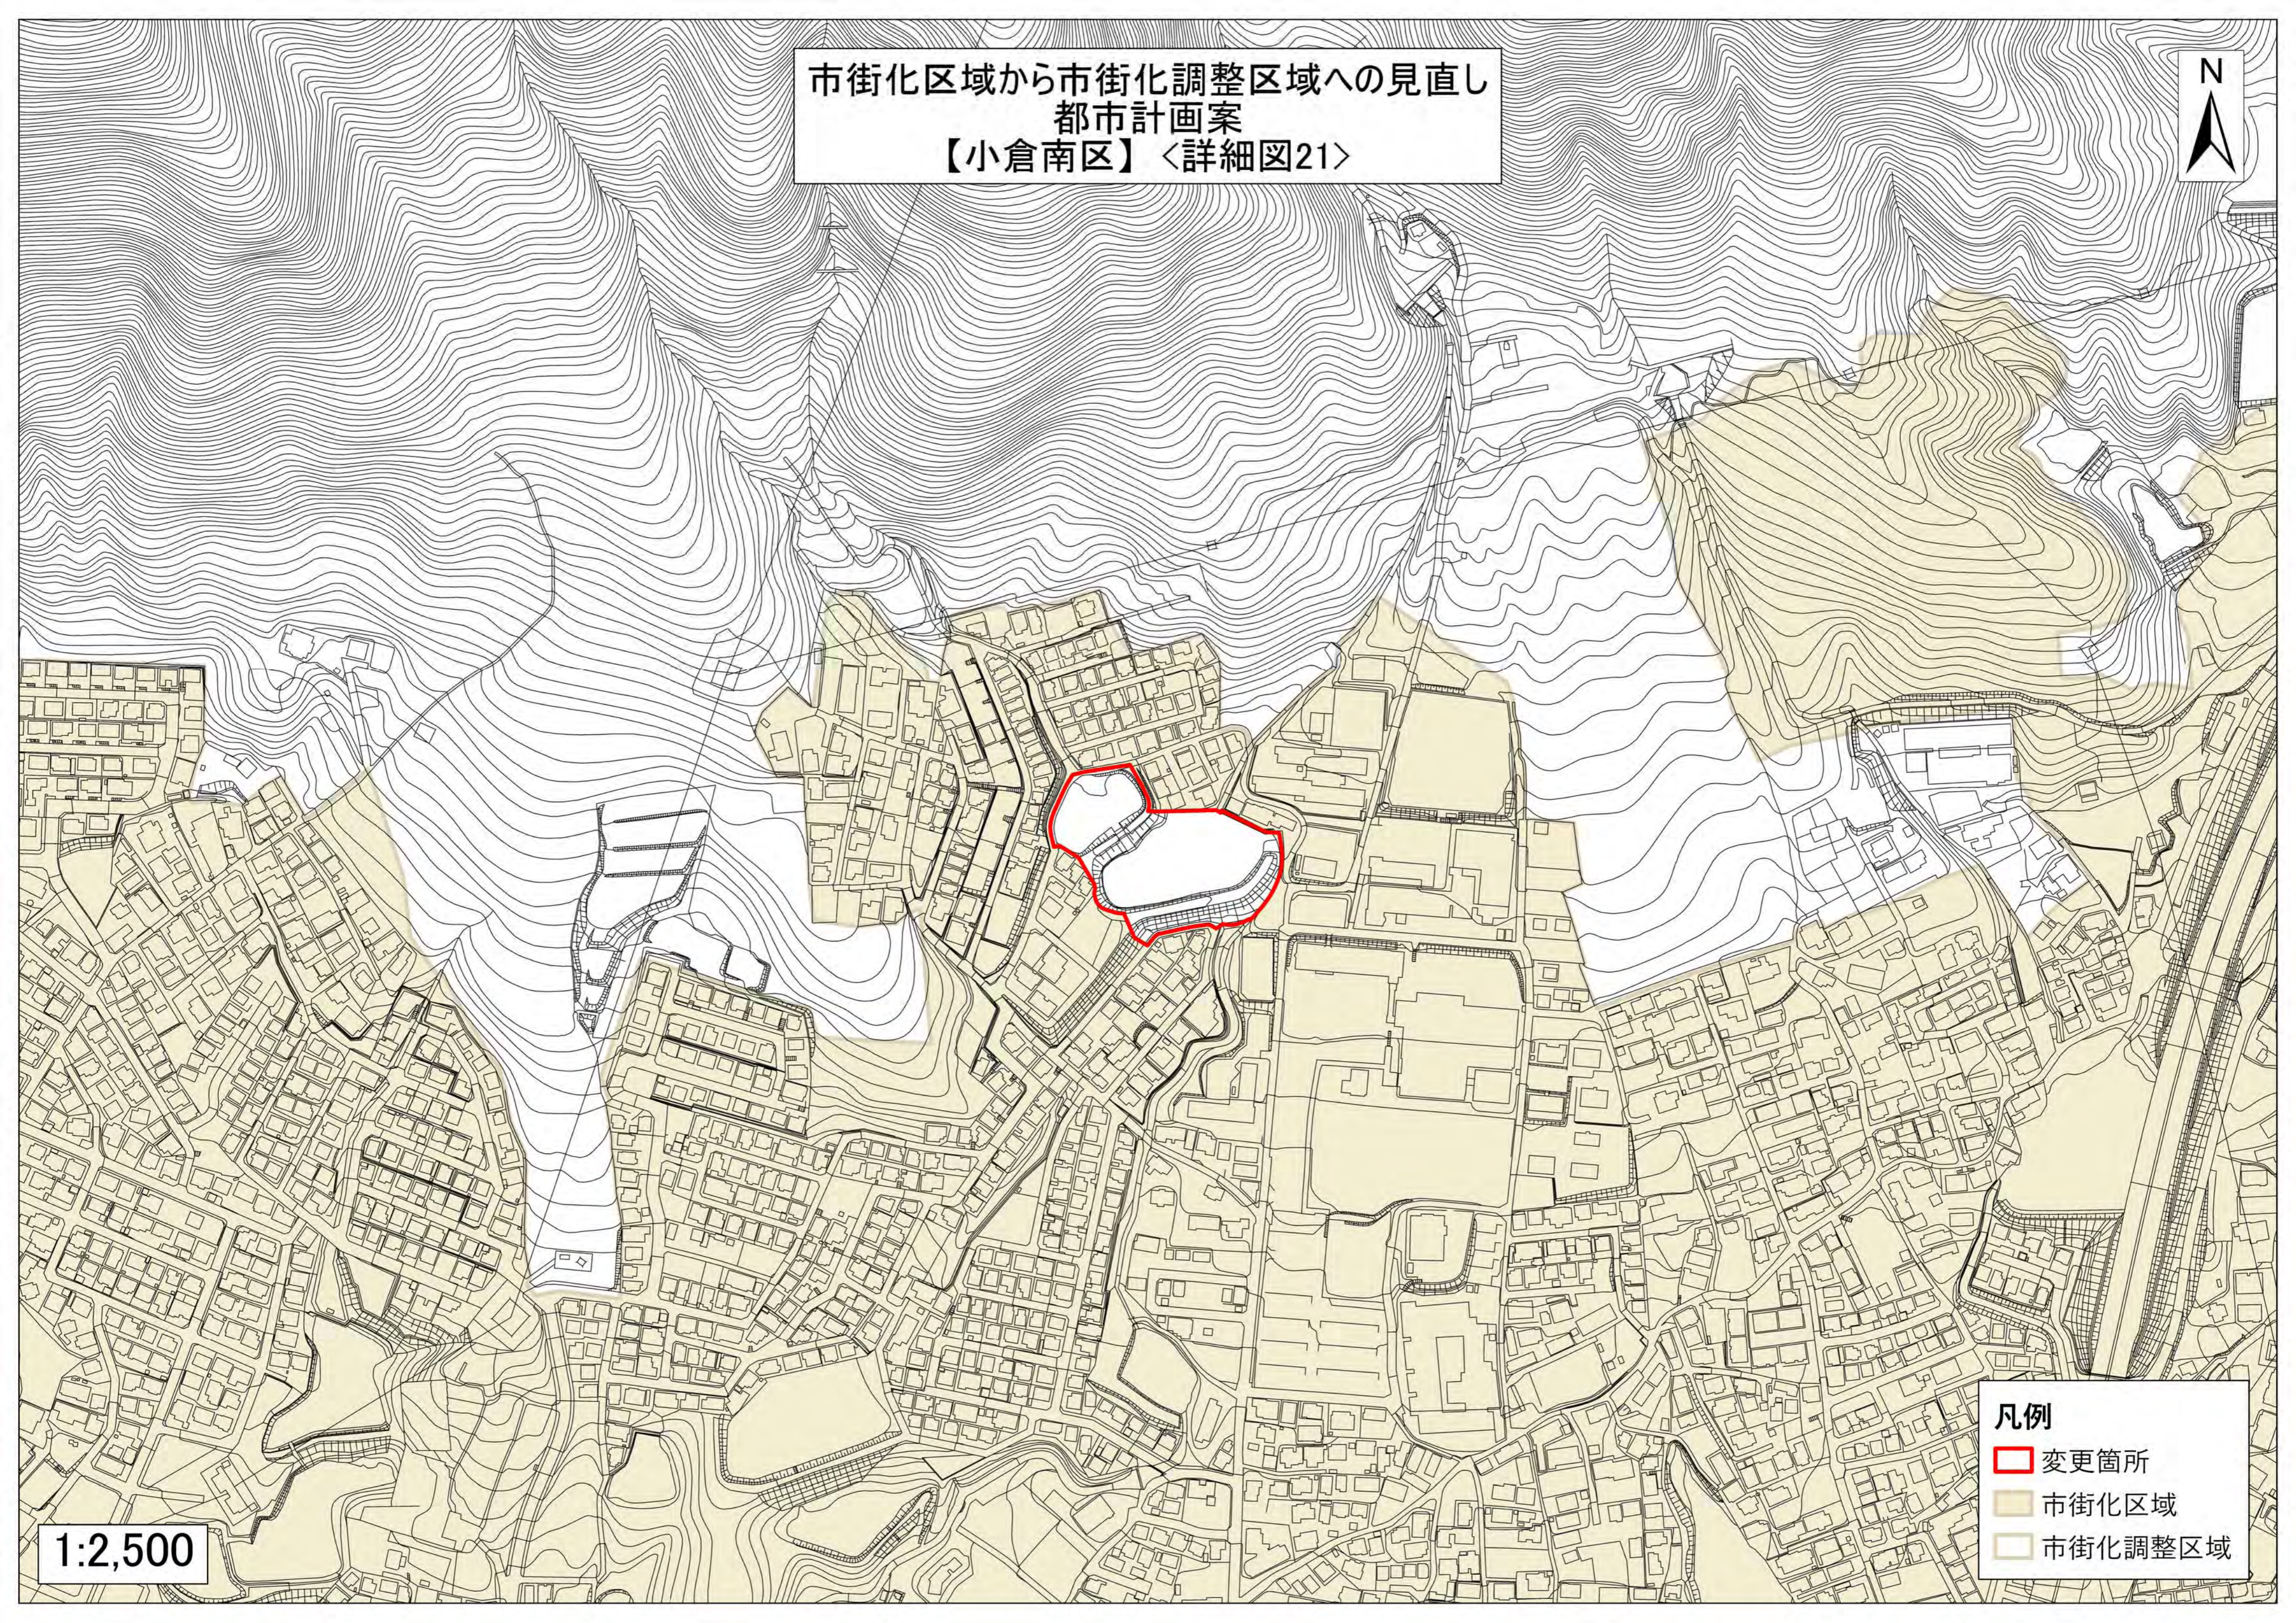

市街化区域から市街化調整区域へ
都市計画案
【小倉南区】〈詳細図21〉

- 凡例
- 変更箇所
 - 市街化区域
 - 市街化調整区域

1:2,500